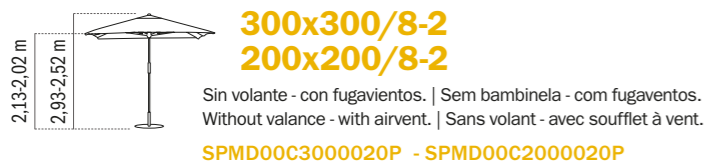

Java

Madera barnizada. 8 varillas 17x35 mm (300x300 cm) - 17x22 mm (200x200 cm). Tejido Dralon 190 gr/m². Apertura por poleas.

Madeira envernizada. 8 varetas 17x35 mm (300x300 cm) - 17x22 mm (200x200 cm). Tecido Dralon 190 gr/m². Abertura por roldanas.

Varnished wood. 8 17x35 mm (300x300 cm) - 17x22 mm (200x200 cm) ribs. Dralon fabric 190 gr/m². Pulley opening system.

Bois avec vernis. 8 baleines 17x35 mm (300x300 cm) - 17x22 mm (200x200 cm). Tissu Dralon 190 gr/m². Ouverture pour poulie.

Java

Madera barnizada. 8 varillas 17x35 mm (Ø 400 cm) - 17x22 mm (Ø 200-300 cm). Tejido Dralon 190 gr/m². Apertura por poleas.

Madeira envernizada. 8 varetas 17x35 mm (Ø 400 cm) - 17x22 mm (Ø 200-300 cm). Tecido Dralon 190 gr/m². Abertura por roldanas.

Varnished wood. 8 17x35 mm (Ø 400 cm) - 17x22 mm (Ø 200-300 cm) ribs. Dralon fabric 190 gr/m² with. Pulley opening system.

Bois avec vernis. 8 baleines 17x35 mm (Ø 400 cm) - 17x22 mm (Ø 200-300 cm). Tissu Dralon 190 gr/m². Ouverture pour poulie.

Bases / pieds pag. 84

200x200 cm
T. 38 mm Ø

300x300 cm
T. 58 mm Ø

Bases / pieds pag. 84

Ø 200 cm
T. 38 mm Ø

Ø 300 cm
T. 48 mm Ø

Ø 400 cm
T. 58 mm Ø

Dralon