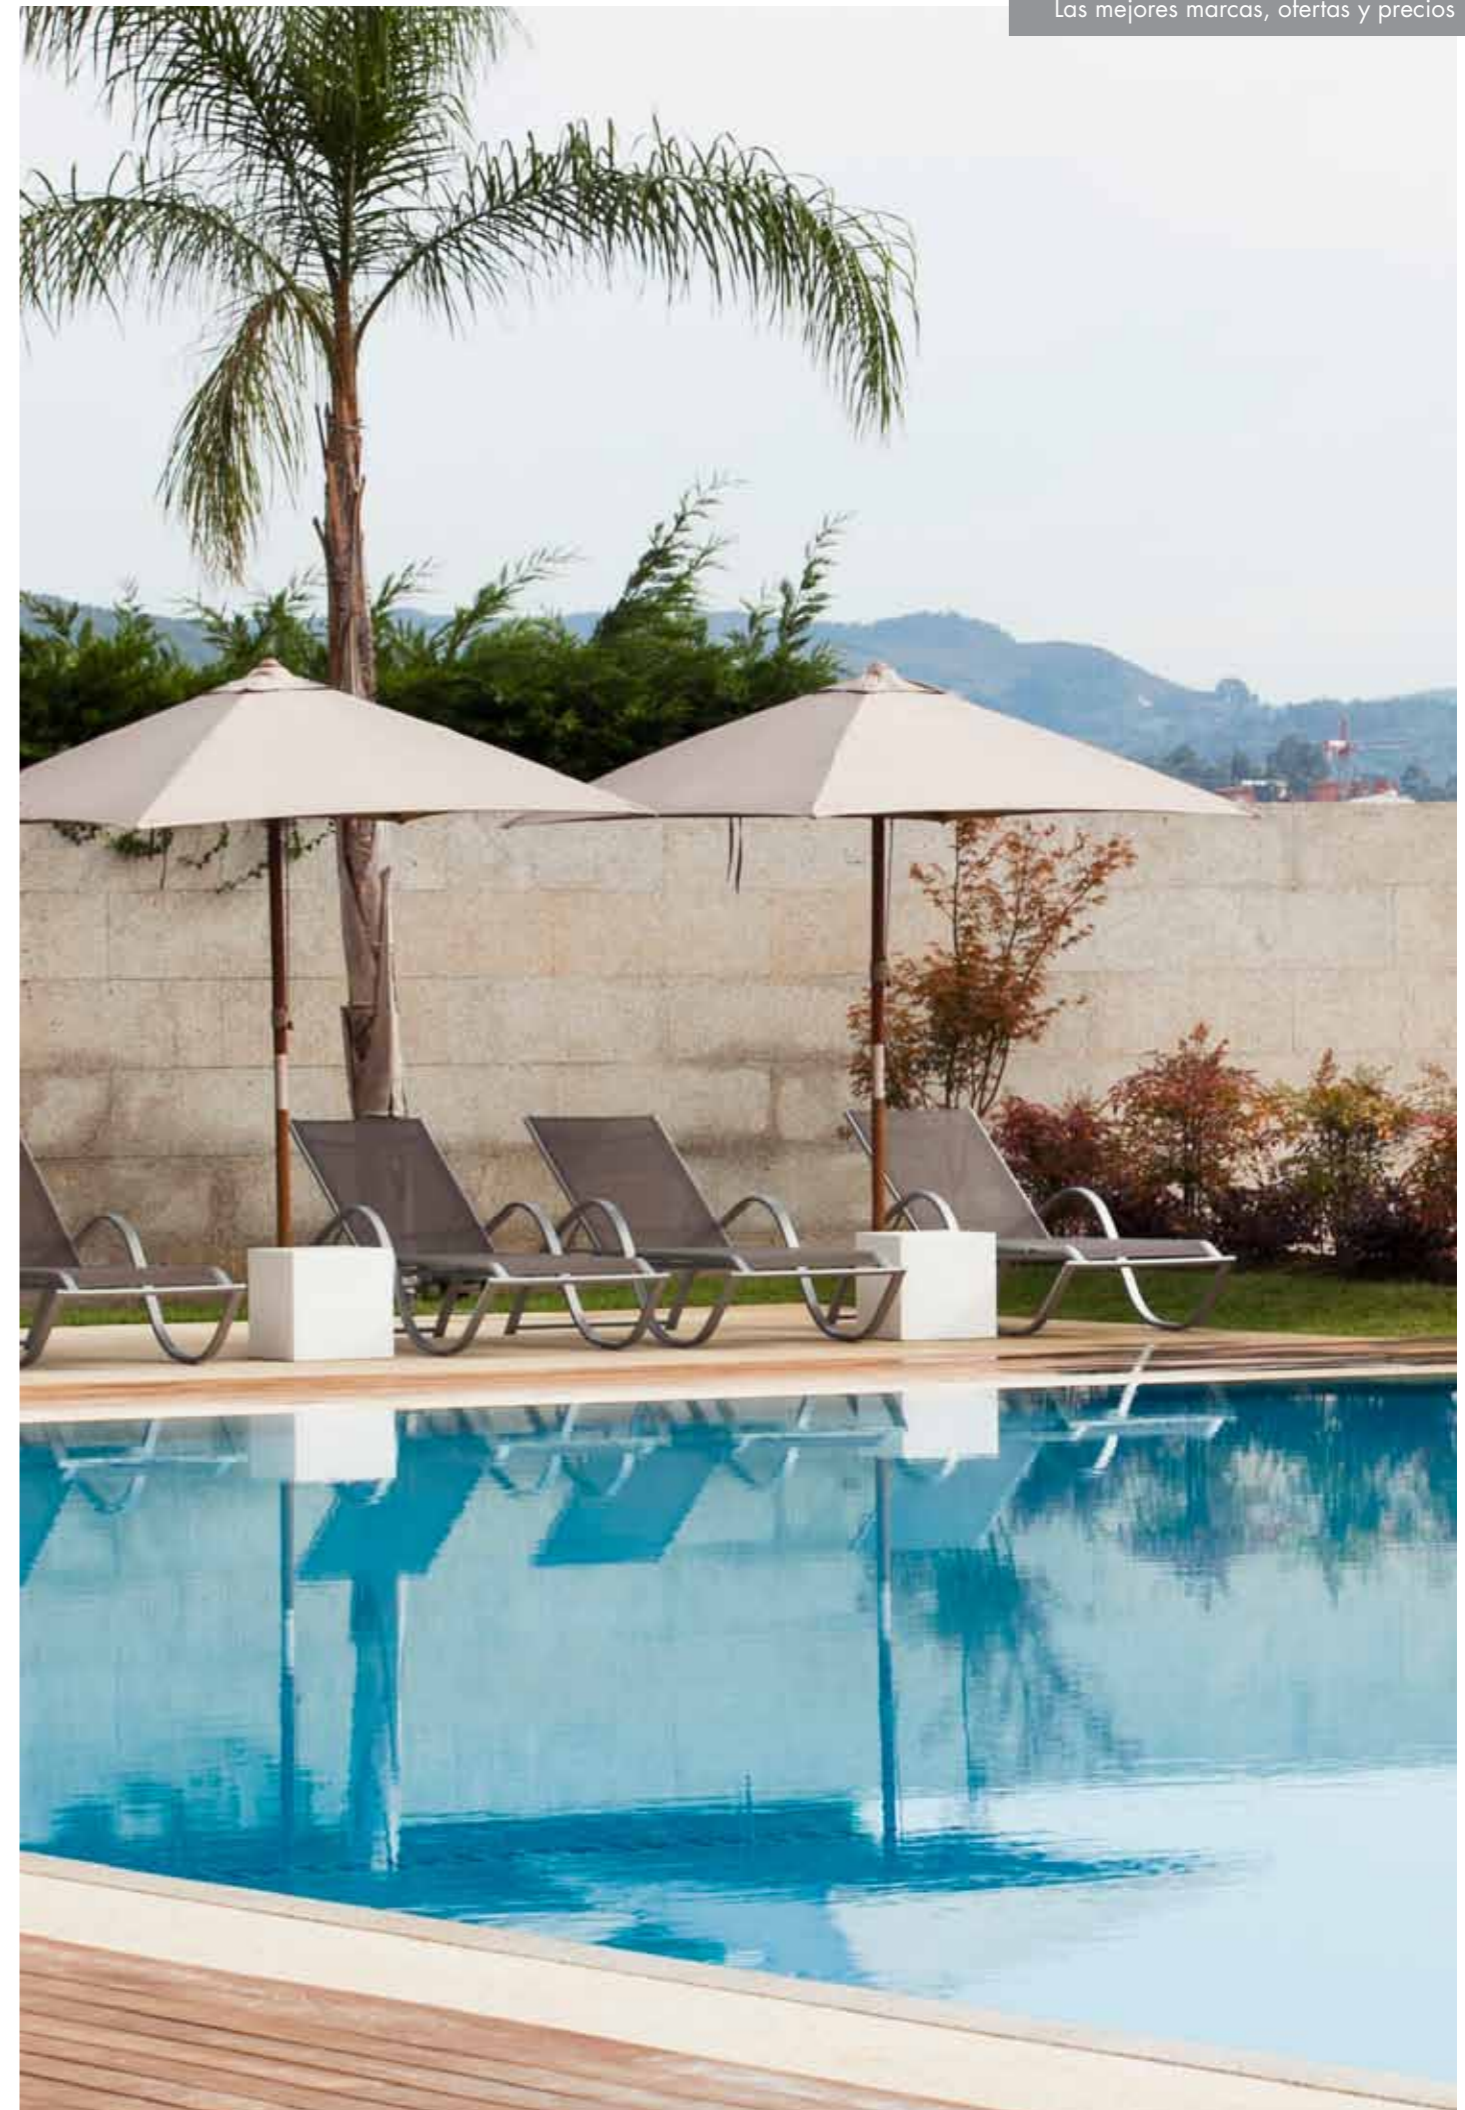

Java

Madera barnizada. 8 varillas 17x35 mm (300x300 cm) - 17x22 mm (200x200 cm). Tejido Dralon 190 gr/m². Apertura por poleas.

Madeira envernizada. 8 varetas 17x35 mm (300x300 cm) - 17x22 mm (200x200 cm). Tecido Dralon 190 gr/m². Abertura por roldanas.

Varnished wood. 8 17x35 mm (300x300 cm) - 17x22 mm (200x200 cm) ribs. Dralon fabric 190 gr/m². Pulley opening system.

Bois avec vernis. 8 baleines 17x35 mm (300x300 cm) - 17x22 mm (200x200 cm). Tissu Dralon 190 gr/m². Ouverture pour poulie.

Java

Madera barnizada. 8 varillas 17x35 mm (Ø 400 cm) - 17x22 mm (Ø 200-300 cm). Tejido Dralon 190 gr/m². Apertura por poleas.

Madeira envernizada. 8 varetas 17x35 mm (Ø 400 cm) - 17x22 mm (Ø 200-300 cm). Tecido Dralon 190 gr/m². Abertura por roldanas.

Varnished wood. 8 17x35 mm (Ø 400 cm) - 17x22 mm (Ø 200-300 cm) ribs. Dralon fabric 190 gr/m² with. Pulley opening system.

Bois avec vernis. 8 baleines 17x35 mm (Ø 400 cm) - 17x22 mm (Ø 200-300 cm). Tissu Dralon 190 gr/m². Ouverture pour poulie.

Bases / pieds pag. 84

200x200 cm
T. 38 mm Ø

300x300 cm
T. 58 mm Ø

Bases / pieds pag. 84

Ø 200 cm
T. 38 mm Ø

Ø 300 cm
T. 48 mm Ø

Ø 400 cm
T. 58 mm Ø

Dralon