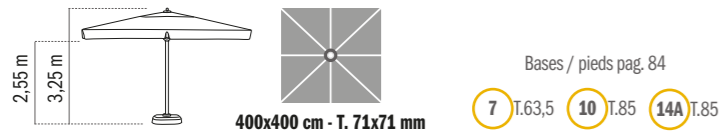

400x400/8-4

SGAD60C4000240P (Olefin 250g)

SGAP11C4000240P (Polyester-Water repellent 300g)