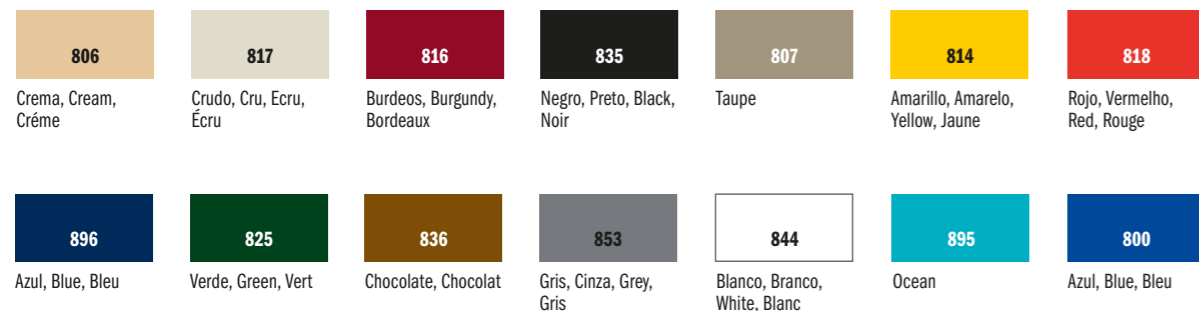

Java

Madera barnizada. 8 varillas 17x35 mm (300x300 cm) - 17x22 mm (200x200 cm). Tejido Dralon 190 gr/m². Apertura por poleas.

Madeira envernizada. 8 varetas 17x35 mm (300x300 cm) - 17x22 mm (200x200 cm). Tecido Dralon 190 gr/m². Abertura por roldanas.

Varnished wood. 8 17x35 mm (300x300 cm) - 17x22 mm (200x200 cm) ribs. Dralon fabric 190 gr/m². Pulley opening system.

Bois avec vernis. 8 baleines 17x35 mm (300x300 cm) - 17x22 mm (200x200 cm). Tissu Dralon 190 gr/m². Ouverture pour poulie.

Java

Madera barnizada. 8 varillas 17x35 mm (Ø 400 cm) - 17x22 mm (Ø 200-300 cm). Tejido Dralon 190 gr/m². Apertura por poleas.

Madeira envernizada. 8 varetas 17x35 mm (Ø 400 cm) - 17x22 mm (Ø 200-300 cm). Tecido Dralon 190 gr/m². Abertura por roldanas.

Varnished wood. 8 17x35 mm (Ø 400 cm) - 17x22 mm (Ø 200-300 cm) ribs. Dralon fabric 190 gr/m² with. Pulley opening system.

Bois avec vernis. 8 baleines 17x35 mm (Ø 400 cm) - 17x22 mm (Ø 200-300 cm). Tissu Dralon 190 gr/m². Ouverture pour poulie.

Bases / pieds pag. 84

200x200 cm
T. 38 mm Ø

300x300 cm
T. 58 mm Ø

Bases / pieds pag. 84

Ø 200 cm
T. 38 mm Ø

Ø 300 cm
T. 48 mm Ø

Ø 400 cm
T. 58 mm Ø

Dralon