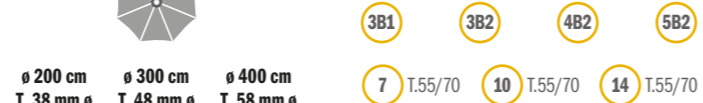

Ø 200 cm
T. 38 mm Ø

Ø 300 cm
T. 48 mm Ø

Ø 400 cm
T. 58 mm Ø

Dralon

Palloza

Acero imitación madera. 10 varillas de fibra de vidrio.

Aço imitação madeira. 10 varetas de fibra de vidro.

Wood finishing steel. 10 fiberglass ribs.