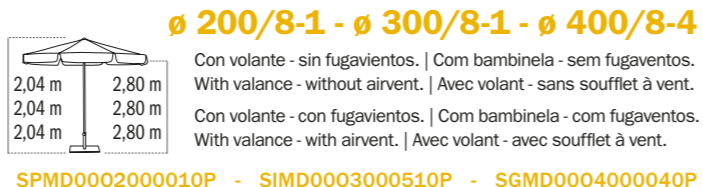

Java

Madera barnizada. 8 varillas 17x35 mm (300x300 cm) - 17x22 mm (200x200 cm). Tejido Dralon 190 gr/m². Apertura por poleas.

Madeira envernizada. 8 varetas 17x35 mm (300x300 cm) - 17x22 mm (200x200 cm). Tecido Dralon 190 gr/m². Abertura por roldanas.

Varnished wood. 8 17x35 mm (300x300 cm) - 17x22 mm (200x200 cm) ribs. Dralon fabric 190 gr/m². Pulley opening system.

Bois avec vernis. 8 baleines 17x35 mm (300x300 cm) - 17x22 mm (200x200 cm). Tissu Dralon 190 gr/m². Ouverture pour poulie.

Java

Madera barnizada. 8 varillas 17x35 mm (Ø 400 cm) - 17x22 mm (Ø 200-300 cm). Tejido Dralon 190 gr/m². Apertura por poleas.

Madeira envernizada. 8 varetas 17x35 mm (Ø 400 cm) - 17x22 mm (Ø 200-300 cm). Tecido Dralon 190 gr/m². Abertura por roldanas.

Varnished wood. 8 17x35 mm (Ø 400 cm) - 17x22 mm (Ø 200-300 cm) ribs. Dralon fabric 190 gr/m² with. Pulley opening system.

Bois avec vernis. 8 baleines 17x35 mm (Ø 400 cm) - 17x22 mm (Ø 200-300 cm). Tissu Dralon 190 gr/m². Ouverture pour poulie.

Bases / pieds pag. 84

200x200 cm
T. 38 mm Ø

300x300 cm
T. 58 mm Ø

Bases / pieds pag. 84

Ø 200 cm
T. 38 mm Ø

Ø 300 cm
T. 48 mm Ø

Ø 400 cm
T. 58 mm Ø

Dralon