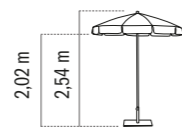

Ø 200/10-1

Con volante - sin fugavientos. | Com bambinela - sem fugaventos.
With valance - without airvent. | Avec volant - sans soufflet à vent.
SPAD00D2005210P (Dralon)
SPAP11D2005210P (Polyester-Water repellent)