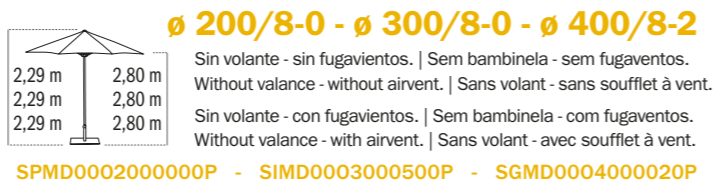

Java

Madera barnizada. 8 varillas 17x35 mm (300x300 cm) - 17x22 mm (200x200 cm). Tejido Dralon 190 gr/m². Apertura por poleas.

Madeira envernizada. 8 varetas 17x35 mm (300x300 cm) - 17x22 mm (200x200 cm). Tecido Dralon 190 gr/m². Abertura por roldanas.

Varnished wood. 8 17x35 mm (300x300 cm) - 17x22 mm (200x200 cm) ribs. Dralon fabric 190 gr/m². Pulley opening system.

Bois avec vernis. 8 baleines 17x35 mm (300x300 cm) - 17x22 mm (200x200 cm). Tissu Dralon 190 gr/m². Ouverture pour poulie.

Java

Madera barnizada. 8 varillas 17x35 mm (Ø 400 cm) - 17x22 mm (Ø 200-300 cm). Tejido Dralon 190 gr/m². Apertura por poleas.

Madeira envernizada. 8 varetas 17x35 mm (Ø 400 cm) - 17x22 mm (Ø 200-300 cm). Tecido Dralon 190 gr/m². Abertura por roldanas.

Varnished wood. 8 17x35 mm (Ø 400 cm) - 17x22 mm (Ø 200-300 cm) ribs. Dralon fabric 190 gr/m² with. Pulley opening system.

Bois avec vernis. 8 baleines 17x35 mm (Ø 400 cm) - 17x22 mm (Ø 200-300 cm). Tissu Dralon 190 gr/m². Ouverture pour poulie.

Bases / pieds pag. 84

200x200 cm
T. 38 mm Ø

300x300 cm
T. 58 mm Ø

Bases / pieds pag. 84

Ø 200 cm
T. 38 mm Ø

Ø 300 cm
T. 48 mm Ø

Ø 400 cm
T. 58 mm Ø

Dralon