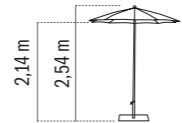

Ø 200/10-0

Sin volante - sin fugavientos. | Sem bambinela - sem fugaventos.
Without valance - without airvent. | Sans volant - sans soufflet à vent.
SPAD00D2005200P (Dralon)
SPAP11D2005200P (Polyester-Water repellent)

200x200 cm
T. 32/32 mm ø

Bases / pieds pag. 84 **5A1** **5C1**

Ø 200 cm
T. 28/32 mm ø

Bases / pieds pag. 84 **1** **5A1** **5C1**

Dralon

806 Crema, Cream, Crème	817 Crudo, Cru, Ecre, Ecreu	816 Burdeos, Burgundy, Bordeaux	835 Negro, Preto, Black, Noir	807 Taupe	814 Amarillo, Amarelo, Yellow, Jaune	818 Rojo, Vermelho, Red, Rouge
896 Azul, Blue, Bleu	825 Verde, Green, Vert	836 Chocolate, Chocolat	853 Gris, Cinza, Grey, Gris	844 Blanco, Branco, White, Blanc	895 Ocean	800 Azul, Blue, Bleu