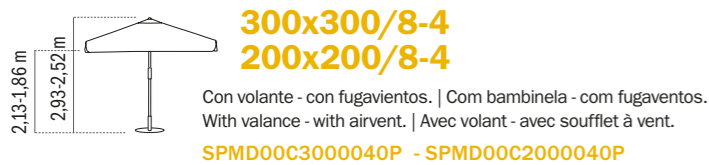

Java

Madera barnizada. 8 varillas 17x35 mm (300x300 cm) - 17x22 mm (200x200 cm). Tejido Dralon 190 gr/m². Apertura por poleas.

Madeira envernizada. 8 varetas 17x35 mm (300x300 cm) - 17x22 mm (200x200 cm). Tecido Dralon 190 gr/m². Abertura por roldanas.

Varnished wood. 8 17x35 mm (300x300 cm) - 17x22 mm (200x200 cm) ribs. Dralon fabric 190 gr/m². Pulley opening system.

Bois avec vernis. 8 baleines 17x35 mm (300x300 cm) - 17x22 mm (200x200 cm). Tissu Dralon 190 gr/m². Ouverture pour poulie.

Java

Madera barnizada. 8 varillas 17x35 mm (Ø 400 cm) - 17x22 mm (Ø 200-300 cm). Tejido Dralon 190 gr/m². Apertura por poleas.

Madeira envernizada. 8 varetas 17x35 mm (Ø 400 cm) - 17x22 mm (Ø 200-300 cm). Tecido Dralon 190 gr/m². Abertura por roldanas.

Varnished wood. 8 17x35 mm (Ø 400 cm) - 17x22 mm (Ø 200-300 cm) ribs. Dralon fabric 190 gr/m² with. Pulley opening system.

Bois avec vernis. 8 baleines 17x35 mm (Ø 400 cm) - 17x22 mm (Ø 200-300 cm). Tissu Dralon 190 gr/m². Ouverture pour poulie.

Bases / pieds pag. 84

200x200 cm
T. 38 mm Ø

300x300 cm
T. 58 mm Ø

Bases / pieds pag. 84

Ø 200 cm
T. 38 mm Ø

Ø 300 cm
T. 48 mm Ø

Ø 400 cm
T. 58 mm Ø

Dralon