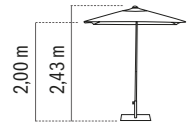

200x200/4-2

Sin volante - con fugavientos. | Sem bambinela - com fugaventos.
Without valance - with airvent. | Sans volant - avec soufflet à vent.
SPAD00C200021P (Dralon)
SPAP11C200021P (Polyester-Water repellent)