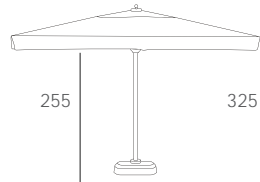

RIO anthracite WATERPROOF

400 x 400

Telescopic