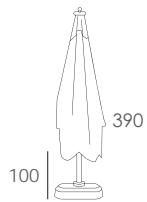

RIO anthracite WATERPROOF

400 x 400

Telescopic