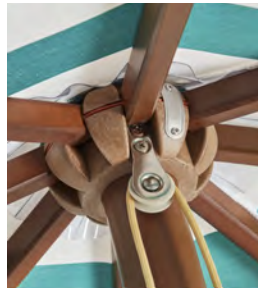

DETALLES / DETALHES / DETAILS / DÉTAILS