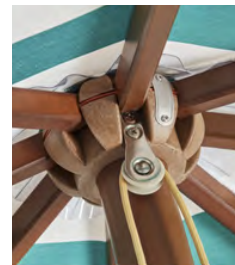

DETALLES / DETALHES / DETAILS / DÉTAILS