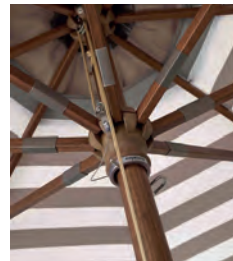

DETALLES / DETALHES / DETAILS / DÉTAILS

TEJIDO / TECIDO / FABRIC / TISSU

Olefin 190 gr. Polypropilene mass-dyed fabric. UPF80. Colour fastness: 7-8/8.

112O10 White	101O10 Taupe	110O10 Anthracite	103O10 Sand	109O10 Moka	102O10 Black	117O10 Navy	121O10 Olivo	123O10 Ice	122O10 Sky blue

115O10 Taupe Stripe	116O10 Anthracite Stripe	125O10 Blue Stripe	124O10 Green Stripe

CONFIDENCE
IN TEXTILES
Passed for harmful substances

OLEFIN
FIBER
190g

RECYCLABLE
100%

UV
STANDARD
80

DATOS LOGÍSTICOS/ DADOS LOGÍSTICOS / LOGISTIC DATA / DONNÉES LOGISTIQUES

Kg u.	CBM m3/u.	U. / Pallet Measurements	Pallet Weight	U. / Box Measurements	Truck	Container 40"
10,00 Kg	0,05 Kg	24 u. 120x80x176 cm	266 Kg	1 un. 162x17,5x17,5 cm	792 u.	600 u.

Made in Portugal