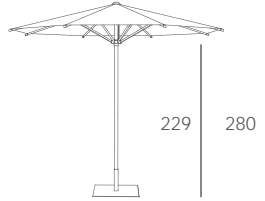

JAVA Ø300

Without valance with airvent
REF.: **SIMO10O3000720P**
Tube: ø48 mm
Ribs: 8 | 17x22mm

ES
Parasol de madera de eucalipto barnizada. Certificación FSC. Accesorios de polipropileno y sistema de apertura por poleas. Producto de uso doméstico y público. Usar en superficies estables y planas. Cerrar en caso de fuertes vientos. Evite productos de limpieza agresivos.