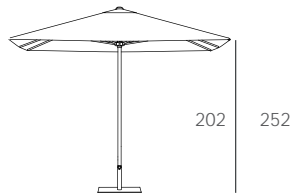

JAVA 200 x 200

2

Without valance with airvent

REF.: **SPMO10C2000220P**

Tube: ø38 mm

Ribs: 8 | 17x22mm

ES

Parasol de madera de eucalipto barnizada. Certificación FSC. Accesorios de polipropileno y sistema de apertura por poleas. Producto de uso doméstico y público. Usar en superficies estables y planas. Cerrar en caso de fuertes vientos. Evite productos de limpieza agresivos.