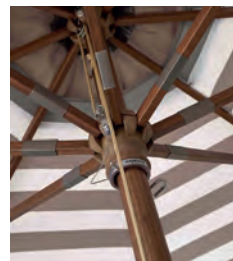

DETALLES / DETALHES / DETAILS / DÉTAILS