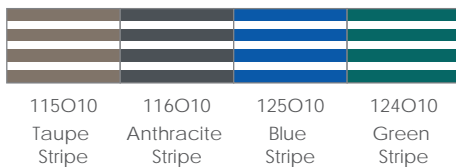

DETALLES / DETALHES / DETAILS / DÉTAILS

TEJIDO / TECIDO / FABRIC / TISSU

Olefin 190 gr. Polypropileno mass-dyed fabric. UPF80. Colour fastness: 7-8/8.

DATOS LOGÍSTICOS/ DADOS LOGÍSTICOS / LOGISTIC DATA / DONNÉES LOGISTIQUES