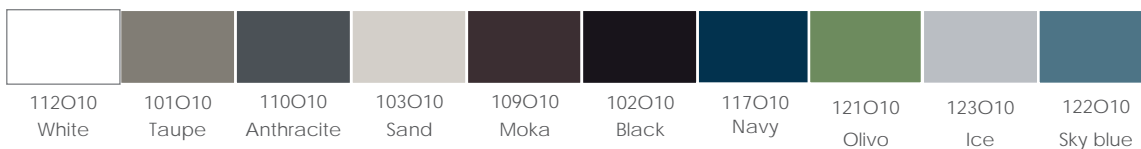

DETALLES / DETALHES / DETAILS / DÉTAILS

TEJIDO / TECIDO / FABRIC / TISSU

Olefin 190 gr. Polypropileno mass-dyed fabric. UPF80. Colour fastness: 7-8/8.

DATOS LOGÍSTICOS/ DADOS LOGÍSTICOS / LOGISTIC DATA / DONNÉES LOGISTIQUES