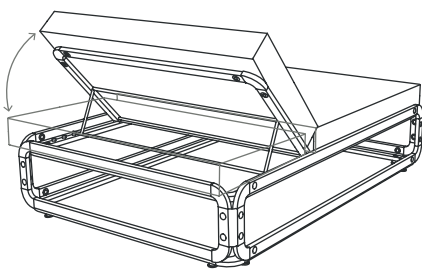

DETALLES / DETALHES / DETAILS / DÉTAILS

Reclining backrest with 4 positions

ACABADOS / ACABAMENTOS / FINISHES / FINITIONS

MQ-NAN00140X200BC	MQ-NAN00140X200TP
White	Taupe

High density foam mattress and pillows lined with Nautic water repellent fabric. Zip with double flap protection. Mattress of 15 cm thick

DATOS LOGÍSTICOS / DADOS LOGÍSTICOS / LOGISTIC DATA / DONNÉES LOGISTIQUES

Kg u.	CBM m3/u.	U. / Pallet Measurements	Pallet Weight	U. / Box Measurements	Truck	Container 40"
65 Kg	0,47	2 u. 214x90x170 cm	136 Kg	1 u. 210x151x42 cm	30 u.	26 u.

Made in Portugal