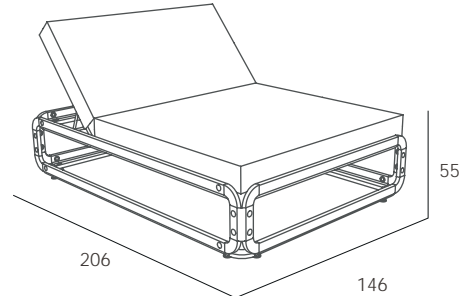

Nana

tecna:ia

UNE EN 581-1
UNE EN 581-2

ES

Estructura de aluminio lacado. Tornillería de acero inox lacada. Conexiones en poliamida con fibra de vidrio. Colchón tejido Nautic repelente al agua. Abatible. Producto de uso público y doméstico. Usar en superficies estables y planas. Limpiar con agua jabonosa. Evite productos de limpieza agresivos.