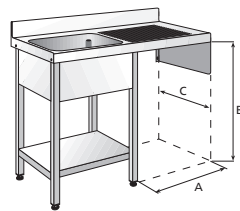

Fregaderos soldados para lavavajillas

- Conjuntos de profundidad 500, 550, 600 y 700 mm totalmente soldados para incorporar lavavajillas estándar de 600 x 600 mm bajo los escurridores o lavavasos estándar de 430 x 475 mm.
- Patas de 40 x 40 mm regulables en altura, que permiten la colocación de lavavajillas de una altura máxima hasta 850 mm.
- edenox dispone de una amplia gama de lavavajillas y lavavasos para combinar con estos conjuntos.

GAMA 500:

- Peto posterior de 30 x 0,8 mm.
- Encimera fabricada en chapa de 0,8 mm de espesor.

Gama 550, 600 y 700:

- Peto posterior de 100 x 15 mm totalmente soldado.
- Encimeras embutidas en chapa de 1 mm de espesor.
- Las patas quedan adelantadas 60 mm de la pared para poder salvar la curva sanitaria y poder pasar las instalaciones de la red.
- Las cubas incorporan válvula de desagüe.

FSBE-126-LD + AFG-540

GRAN ROBUSTEZ.
Se suministran montados.

1 Cubeta + Escurridor			
Medidas (mm)	A	B	C
1000 x 500	475	790-855	500
1200 x 550	600	790-855	550
1200 x 600	600	790-855	600
1200 x 700	600	790-855	700

2 Cubetas + Escurridor			
Medidas (mm)	A	B	C
1350 x 500	475	790-855	500
-	-	-	-
1800 x 600	600	790-855	600
1800 x 700	600	790-855	700

Fregaderos con bastidor con 1 cubeta + 1 escurridor

Modelo	Referencia	Medidas totales (mm)	Posición escurridor	Medidas cubetas (mm)	Aplicación
FSBE-105-LD	19012746	1000 x 500	Derecha	340 x 365 x 150	Lavavasos
FSBE-105-LI	19012747	1000 x 500	Izquierda	340 x 365 x 150	Lavavasos
FSBE-1255-LD	19012749	1200 x 550	Derecha	340 x 365 x 150	Lavavasos
FSBE-1255-LI	19012751	1200 x 550	Izquierda	340 x 365 x 150	Lavavasos
FSBE-126-LD	19012752	1200 x 600	Derecha	500 x 400 x 250	Lavavajillas
FSBE-126-LI	19012753	1200 x 600	Izquierda	500 x 400 x 250	Lavavajillas
FSBE-127-LD	19012754	1200 x 700	Derecha	500 x 500 x 300	Lavavajillas
FSBE-127-LI	19012755	1200 x 700	Izquierda	500 x 500 x 300	Lavavajillas