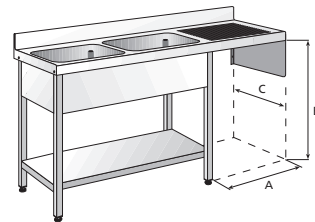

Fregaderos soldados para lavavajillas

- Conjuntos de profundidad 500, 550, 600 y 700 mm totalmente soldados para incorporar lavavajillas estándar de 600 x 600 mm bajo los escurridores o lavavasos estándar de 430 x 475 mm.
- Patas de 40 x 40 mm regulables en altura, que permiten la colocación de lavavajillas de una altura máxima hasta 850 mm.
- edenox dispone de una amplia gama de lavavajillas y lavavasos para combinar con estos conjuntos.

GAMA 500:

- Peto posterior de 30 x 0,8 mm.
- Encimera fabricada en chapa de 0,8 mm de espesor.

Gama 550, 600 y 700:

- Peto posterior de 100 x 15 mm totalmente soldado.
- Encimeras embutidas en chapa de 1 mm de espesor.
- Las patas quedan adelantadas 60 mm de la pared para poder salvar la curva sanitaria y poder pasar las instalaciones de la red.
- Las cubas incorporan válvula de desagüe.

FSBE-126-LD + AFG-540

GRAN ROBUSTEZ.
Se suministran montados.

1 Cubeta + Escurridor			
Medidas (mm)	A	B	C
1000 x 500	475	790-855	500
1200 x 550	600	790-855	550
1200 x 600	600	790-855	600
1200 x 700	600	790-855	700

2 Cubetas + Escurridor			
Medidas (mm)	A	B	C
1350 x 500	475	790-855	500
-	-	-	-
1800 x 600	600	790-855	600
1800 x 700	600	790-855	700

Fregaderos con bastidor con 1 cubeta + 1 escurridor

Modelo	Referencia	Medidas totales (mm)	Posición escurridor	Medidas cubetas (mm)	Aplicación
FSBE-105-LD	19012746	1000 x 500	Derecha	340 x 365 x 150	Lavavasos
FSBE-105-LI	19012747	1000 x 500	Izquierda	340 x 365 x 150	Lavavasos
FSBE-1255-LD	19012749	1200 x 550	Derecha	340 x 365 x 150	Lavavasos
FSBE-1255-LI	19012751	1200 x 550	Izquierda	340 x 365 x 150	Lavavasos
FSBE-126-LD	19012752	1200 x 600	Derecha	500 x 400 x 250	Lavavajillas
FSBE-126-LI	19012753	1200 x 600	Izquierda	500 x 400 x 250	Lavavajillas
FSBE-127-LD	19012754	1200 x 700	Derecha	500 x 500 x 300	Lavavajillas
FSBE-127-LI	19012755	1200 x 700	Izquierda	500 x 500 x 300	Lavavajillas