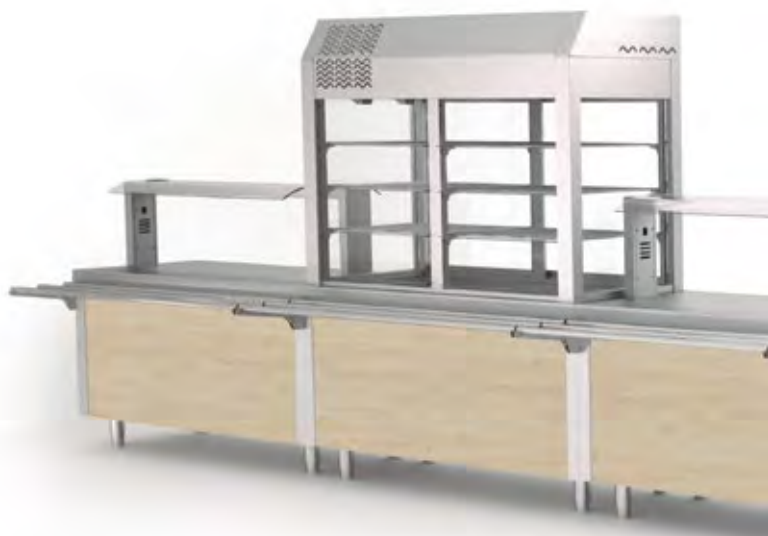

ACCESORIOS

PANELES DECORATIVOS CON ACABADO DE MADERA

Decoración en acero inoxidable de serie. Múltiples opciones de personalización del lineal self-service mediante paneles decorativos en color liso o veteado.

Los paneles se suministran por separado.

ACABADO LISO

| |  |  |  |  |
|-----------------------------------|---|---|--|---|
| Para self | Blanco | Naranja | Rojo | Verde |
| 500 | • S1010901 | • S1020901 | • S1030901 | • S1040901 |
| 800 | • S1010902 | • S1020902 | • S1030902 | • S1040902 |
| 900 | • S1010903 | • S1020903 | • S1030903 | • S1040903 |
| 1000 | • S1010904 | • S1020904 | • S1030904 | • S1040904 |
| 1200 | • S1010905 | • S1020905 | • S1030905 | • S1040905 |
| 1300 | • S1010906 | • S1020906 | • S1030906 | • S1040906 |
| 1600 | • S1010907 | • S1020907 | • S1030907 | • S1040907 |
| 2300 | • S1010908 | • S1020908 | • S1030908 | • S1040908 |
| Angular 90° exterior | • S1010909 | • S1020909 | • S1030909 | • S1040909 |
| Angular 90° interior | • S1010910 | • S1020910 | • S1030910 | • S1040910 |
| Angular 45° exterior | • S1010911 | • S1020911 | • S1030911 | • S1040911 |
| Angular 45° interior | • S1010912 | • S1020912 | • S1030912 | • S1040912 |
| Kit isla central cuba y placa 4GN | • S1010913 | • S1020913 | • S1030913 | • S1040913 |
| Kit isla central baño maría 4GN | • S1010914 | • S1020914 | • S1030914 | • S1040914 |
| Kit isla central cuba y placa 6GN | • S1010915 | • S1020915 | • S1030915 | • S1040915 |
| Kit isla central baño maría 6GN | • S1010916 | • S1020916 | • S1030916 | • S1040916 |