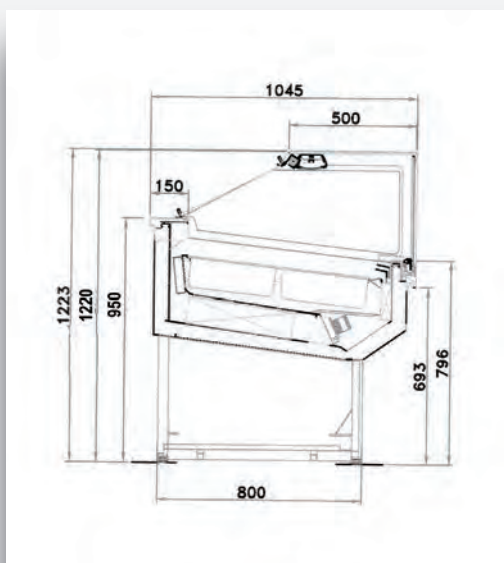

NOTA: Bajo pedido pueden suministrarse en cualquier color de la gama RAL.
Los modelos BASE son sin paneles laterales y sin zócalo ni panel frontal.

GIOIA

Mod. GIOIA 18H

		12 H/SH	18 H/SH	24 H/SH
Ancho panelada	mm	1.124	1.627	2.144
Fondo panelada	mm	1.060	1.060	1.060
Alto panelada	mm	1.223	1.223	1.223
Ancho base	mm	1.100	1.603	2.120
Fondo base	mm	1.045	1.045	1.045
Alto base	mm	1.223	1.223	1.223
Capacidad cubetas 5l		12	18	24
Refrigeración		Ventilada	Ventilada	Ventilada
Descarcho		Auto.	Auto.	Auto.
Temperatura	°C	-16/-18	-16/-18	-16/-18
Nº de compresores (Mod.H)		1	2	2
Potencia máxima (H/SH)	Kw	2,15/2,52	3,53/3,87	3,80/5,10
Alimentación (H)	V/fases	220/1	220/1	220/1
Alimentación (SH)	V/fases	380/3	380/3	380/3

P.V.P. € Base H

P.V.P. € Base SH

P.V.P. € Panelada H

P.V.P. € Panelada SH

Accesorios

P.V.P. €

Lava-porcionador
Porta-conos
Kit ruedas
Cubeta 5l (360x165x120)