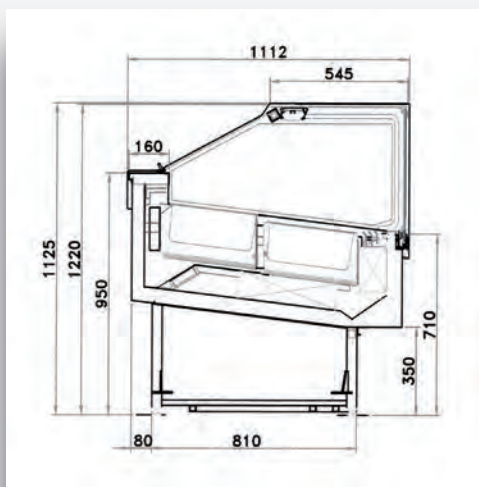

Mod. DREAM 2V 18H

NOTA: Bajo pedido pueden suministrarse en cualquier color de la gama RAL.
Los modelos BASE son sin paneles laterales y sin zócalo ni panel frontal.

DREAM 2V		12 H/SH	18 H/SH	24 H/SH
Ancho panelada	mm	1.096	1.601	2.135
Fondo panelada	mm	1.112	1.112	1.112
Alto panelada	mm	1.225	1.225	1.225
Ancho base	mm	1.070	1.575	2.110
Fondo base	mm	1.112	1.112	1.112
Alto base	mm	1.225	1.225	1.225
Capacidad cubetas 5l		12	18	24
Refrigeración		Ventilada	Ventilada	Ventilada
Descarche		Auto.	Auto.	Auto.
Temperatura	°C	-16/-18	-16/-18	-16/-18
Nº de compresores (Mod.H)		1	2	2
Potencia máxima (H/SH)	Kw	2,15/2,52	3,53/3,87	3,80/5,10
Alimentación (H)	V	220/1	220/1	220/1
Alimentación (SH)	V	380/3	380/3	380/3

P.V.P. € Base H

P.V.P. € Base SH

P.V.P. € Panelada H

P.V.P. € Panelada SH

Accesorios

P.V.P. €

- Lava-porcionador
- Porta-conos
- Kit ruedas
- Cubeta 5l (360x165x120)