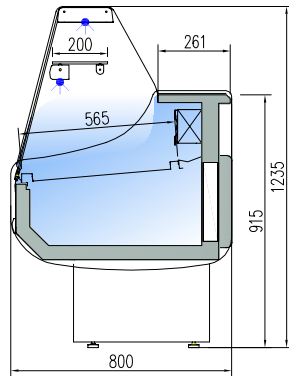

CVE-8-10-R	1.580 €
CVE-8-13-R	1.750 €
CVE-8-15-R	1.870 €
CVE-8-20-R	2.345 €
CVE-8-25-R	2.650 €
CVE-8-30-R	3.330 €