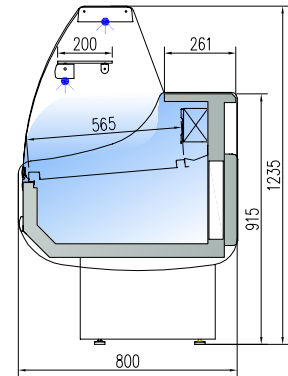

SERVER OVER COUNTER • VITRINAS MODULARES

	largo length (mm)	exposición display (m²)	reserva cold storage (m³)	puertas doors (uds)	potencia frig. frig. power (W)	consumo consumption (A)	consumo consumption (KW/24h)	refrigerante coolant
CVE-8-10	1055	0,5	0,28	1	330	4.32	10.9	R-404A
CVE-8-13	1305	0,66	0,37	2	410	4.58	11.6	R-404A
CVE-8-15	1525	0,77	0,43	2	550	5.94	15.0	R-404A
CVE-8-20	2025	1,05	0,57	3	675	7.04	17.8	R-404A
CVE-8-25	2525	1,32	0,72	4	880	7.06	17.8	R-404A
CVE-8-30	2995	1,6	1,12	4	1050	7.55	19.1	R-404A

características técnicas y constructivas sujetas a variación sin previo aviso

we reserve the right to change specifications without prior notice

- Exterior e interior en chapa de acero plastificada
  - Plano exposición y encimera en acero inox AISI-304
  - Bandejas plano de exposición lisas, con escalón al mismo precio
  - Costados de 40 mm en ABS inyectado excepto acabado madera
  - Decoración estándar: costados cortos gris oscuro frontal gris + franja decorativa azul. Perfilera en aluminio anodizado
  - Paragolpes en la parte delantera
  - Cristal frontal templado, abatible
  - Estante de cristal intermedio, no refrigerado
  - Iluminación estándar: encimera superior y estante
  - Aislamiento de poliuretano inyectado, densidad 40 Kg/m³, cero efectos ODP y GWP
  - Reserva refrigerada con puertas, hueco 440x270
  - Evaporador estático
  - Condensación ventilada, evaporación automática de serie (sólo con motor incorporado)
  - Control electrónico de temperatura
  - Indicador de temperatura
  - Descarche automático
  - Clase climática 3 (25°C 60%HR) régimen M1
- M1 temperatura producto -1/+5°C UNE-EN ISO 23953-2:2006