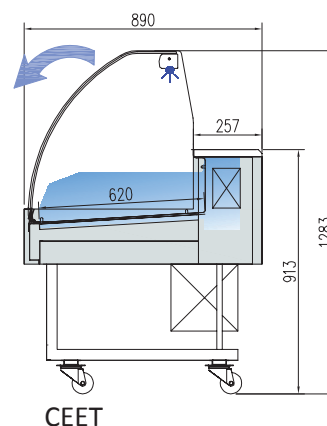

DISPLAYS AND BUFFETS • VITRINAS EXPOSITORAS Y BUFFETES

características técnicas y constructivas sujetas a variación sin previo aviso

we reserve the right to change specifications without prior notice

1. Exterior en acero inox AISI-304 18/10
   - Interior en acero inox AISI-304 18/10
   - Cristal frontal templado, abatible
   - Bastidor sobre ruedas, 2 de ellas con freno
   - Perfilera de aluminio anodizado
   - Puertas correderas plexi incluidas
   - Unidad +condensadora ventilada
   - Aislamiento de poliuretano inyectado, densidad 40 Kg/m³, cero efectos ODP y GWP
   - Control digital de temperatura y descarches, eficiente en la gestión del consumo de energía
   - Temperatura de trabajo a 32°C ambiente
2. CEEC / CEET-EF evaporador estático + placa fría
   CEEC / CEET evaporador estático

1. AISI-304 18/10 stainless steel exterior
   - AISI-304 18/10 stainless steel interior
   - Toughened curved glass hinges forward
   - Chassis with wheels, 2 with brake
   - Anodized aluminium profiles
   - Plexi sliding doors included
   - Fan assisted condenser unit
   - 40 Kg/m³ density polyurethane insulation, zero ODP and GWP
   - Energy efficient digital controller of temperature and defrosts
   - Operating temperature 32°C ambient
2. CEEC / CEET-EF static evaporator + cool plate
   CEEC / CEET static evaporator

230v 60Hz / 115v 60Hz consultar - consult