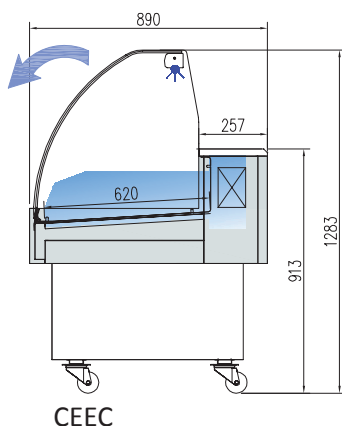

DISPLAYS AND BUFFETS • VITRINAS EXPOSITORAS Y BUFFETES

características técnicas y constructivas sujetas a variación sin previo aviso

we reserve the right to change specifications without prior notice

1. Exterior en acero inox AISI-304 18/10
   - Interior en acero inox AISI-304 18/10
   - Cristal frontal templado, abatible
   - Bastidor sobre ruedas, 2 de ellas con freno
   - Perfilera de aluminio anodizado
   - Puertas correderas plexi incluidas
   - Unidad +condensadora ventilada
   - Aislamiento de poliuretano inyectado, densidad 40 Kg/m³, cero efectos ODP y GWP
   - Control digital de temperatura y descarches, eficiente en la gestión del consumo de energía
   - Temperatura de trabajo a 32°C ambiente
2. CEEC / CEET-EF evaporador estático + placa fría
   CEEC / CEET evaporador estático

1. AISI-304 18/10 stainless steel exterior
   - AISI-304 18/10 stainless steel interior
   - Toughened curved glass hinges forward
   - Chassis with wheels, 2 with brake
   - Anodized aluminium profiles
   - Plexi sliding doors included
   - Fan assisted condenser unit
   - 40 Kg/m³ density polyurethane insulation, zero ODP and GWP
   - Energy efficient digital controller of temperature and defrosts
   - Operating temperature 32°C ambient
2. CEEC / CEET-EF static evaporator + cool plate
   CEEC / CEET static evaporator

230v 60Hz / 115v 60Hz consultar - consult