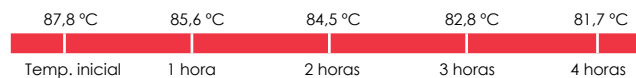

NOTA: Si usa recipientes metálicos para alimentos, reduzca su temperatura a 120 °C antes de colocarlos sobre los rieles.

Mantenimiento de la temperatura caliente

Mantenimiento de la temperatura fría

Tabla de capacidades