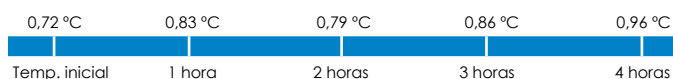

Accesorios

Para frío - Camchiller

- Son una herramienta fácil de usar para mantener temperaturas frías en los alimentos.
- Ideales para realizar la seguridad en la retención en frío por debajo de 5 °C, o para cuando se requiere de un acceso frecuente.

Mantenimiento de la temperatura fría