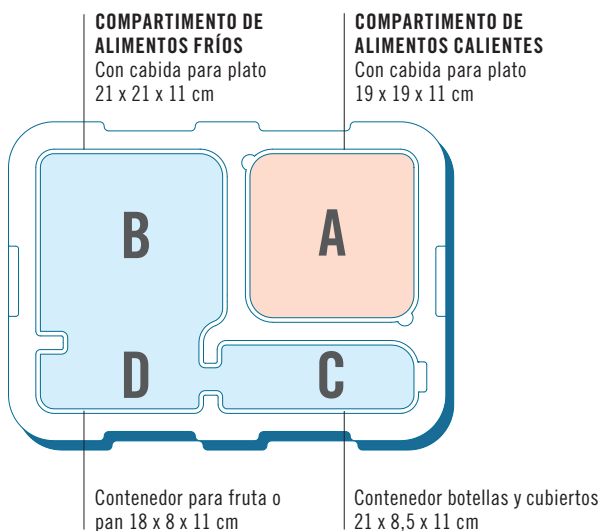

Esta caja de 2 compartimentos es ideal para entregar una sola comida. Cada compartimento tiene su propia tapa separada para mantener las temperaturas, ya sean calientes o frías.

Incluye etiqueta de menú incorporada para identificar contenido.

EPPMD4835

EXTERIOR: L 48 x A 35 x ALt 16,7 cm

INTERIOR: L 40 x A 29 x ALt 11 cm

PESO DE LA UNIDAD: 400 g

Fundas en el set: 1 Color: Azul (159).

PRODUCTOS Y COLORES EN EXISTENCIA EN NUESTROS ALMACENES EUROPEOS

EPPMD4835 : (159)

EPPMDB4428

EXTERIOR: L 43,7 x A 27,6 x ALt 17,5 cm

INTERIOR: L 18,3 x A 22,6 x ALt 10,9 cm Cada compartimento

PESO DE LA UNIDAD: 275 g

Fundas en el set: 1 Color: Azul (159).

Para Uso de Vajilla Desechable

CAM GOBOXES	18 x 18 x 3 CM	19 x 20 x 6 CM
EPPMD4835	4	2
EPPMDR4428	3	2

RETENCIÓN DE TEMPERATURA

2+ horas