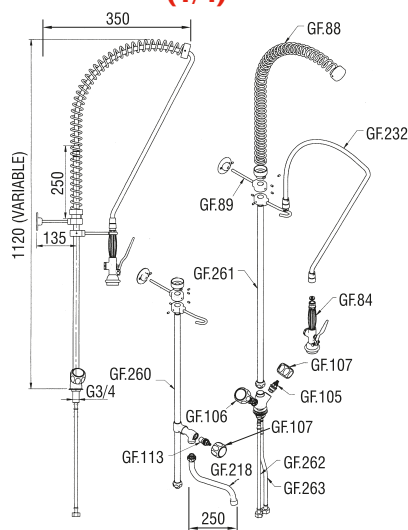

SIN CAÑO
Grupo ducha vertical + grifo
Fijación Ø 21,5 mm.

V.1181 + GF.64
300,00 € + 44,07 €

V.1181 + GF.72
300,00 € + 54,08 €

CON CAÑO
Grupo ducha vertical
con caño + grifo
Fijación Ø 21,5 mm.

Ejemplos de grifos ducha montados

AGUA FRÍA/CALIENTE

GF.65

**GF.73
(1/4)**

V.1180 + GF.65
240,00 € + 78,00 €

V.1180 + GF.73
240,00 € + 89,50 €

SIN CAÑO
Grupo ducha vertical + grifo
Fijación Ø 27 mm.

V.1181 + GF.65
300,00 € + 78,00 €

V.1181 + GF.73
300,00 € + 89,50 €

CON CAÑO
Grupo ducha vertical
con caño + grifo
Fijación Ø 27 mm.

Ejemplos de grifos ducha montados