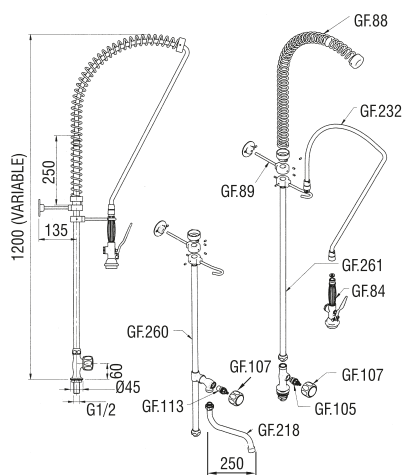

MONOLITH

MADE IN ITALY

Grupos ducha verticales con y sin caño

AGUA FRÍA

GF.64

**GF.72
(1/4)**

V.1180 + GF.64
240,00 € + 44,07 €

V.1180 + GF.72
240,00 € + 54,08 €

SIN CAÑO
Grupo ducha vertical + grifo
Fijación Ø 21,5 mm.

V.1181 + GF.64
300,00 € + 44,07 €

V.1181 + GF.72
300,00 € + 54,08 €

CON CAÑO
Grupo ducha vertical
con caño + grifo
Fijación Ø 21,5 mm.

Ejemplos de grifos ducha montados

AGUA FRÍA/CALIENTE

GF.65

**GF.73
(1/4)**

V.1180 + GF.65
240,00 € + 78,00 €

V.1180 + GF.73
240,00 € + 89,50 €

SIN CAÑO
Grupo ducha vertical + grifo
Fijación Ø 27 mm.

V.1181 + GF.65
300,00 € + 78,00 €

V.1181 + GF.73
300,00 € + 89,50 €

CON CAÑO
Grupo ducha vertical
con caño + grifo
Fijación Ø 27 mm.

Ejemplos de grifos ducha montados