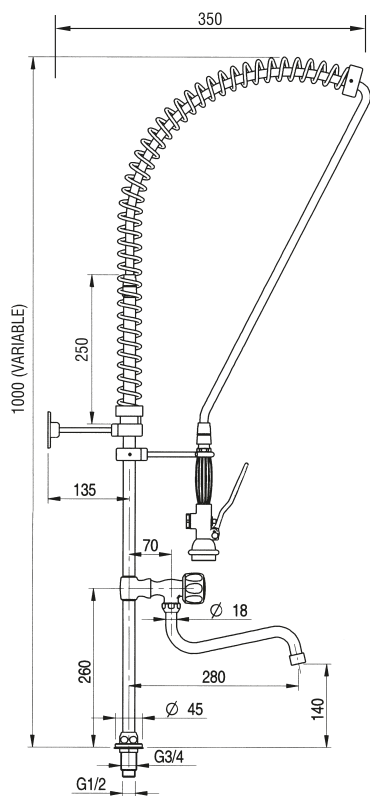

Grupos ducha verticales sin grifo con y sin caño

V.1180
SIN CAÑO
Ø fijación 1/2

V.1181
CON CAÑO
Ø fijación 1/2