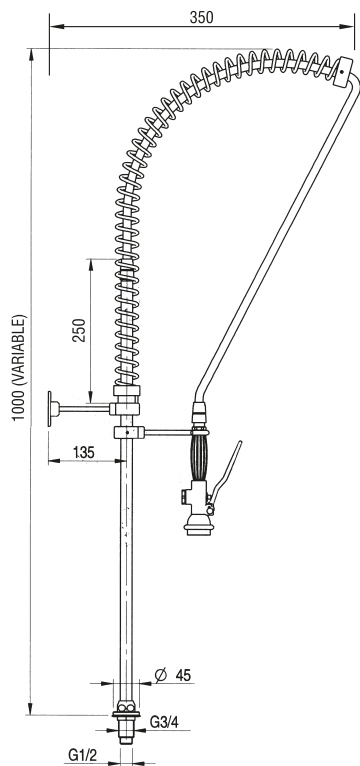

Grupos ducha verticales sin grifo con y sin caño

V.1180
SIN CAÑO
Ø fijación 1/2

V.1181
CON CAÑO
Ø fijación 1/2