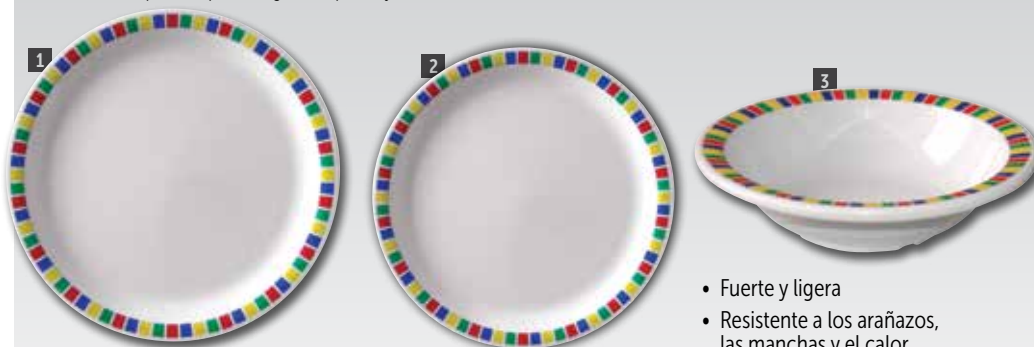

Fairground

Fuerte pero ligera, la melamina es un material perfecto para uso intensivo. Resistente a los arañazos, las manchas y el calor, apta para lavavajillas y de vivo diseño es perfecta para colegios, hospitales y residencias.

Código	Descripción	Cant	Precio excl. IVA
1 DP981	Plato 230mm (Ø)	12	35,00€
2 DP980	Plato 160mm (Ø)	12	25,00€
3 DP982	Cuenco 150mm (Ø)	12	25,00€

- Fuerte y ligera
- Resistente a los arañazos, las manchas y el calor
- Apta para lavavajillas

OLYMPIA
Kristallon

Taza con asas

En ángulo para usar sin tener que inclinar la cabeza. Base grande para una mayor estabilidad con dos asas para facilitar el agarre. Transparente para un mejor control del contenido.