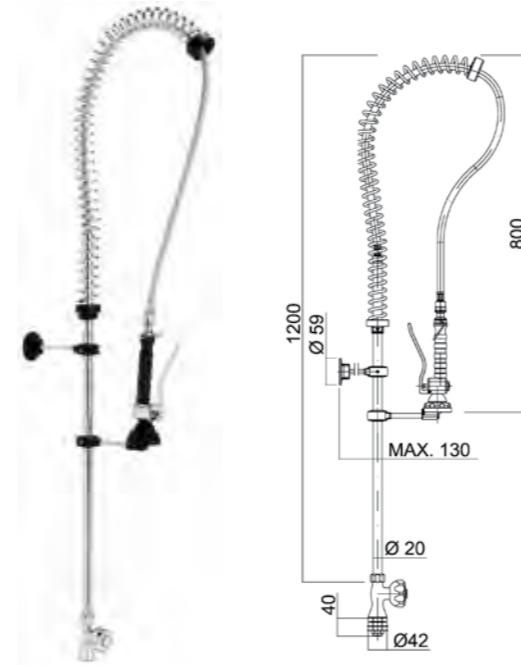

GRIFERÍA

Grifos de ducha

Grifos ducha de alta calidad, duraderos y ergonómicos. Diseñados para su uso intensivo en cocinas profesionales.

- Fabricados en latón cromado de alta densidad, con muelles de acero inoxidable y tubo flexible resistente a la alta temperatura y presión del agua.
- Incorporan latiguillos flexibles para su conexión a la red.
- Accesorios necesarios para su fijación incluidos.

Modelo Grifo ducha agua directa
Código • R0020203

Modelo Grifo ducha un agua
Código • R0020200

Modelo Grifo ducha dos aguas con monomando

Modelo Grifo ducha dos aguas con grifo
Código • R0020301

Modelo Grifo ducha un agua con grifo
Código • R0020300

- Fabricados en latón cromado de alta densidad, con muelles de acero inoxidable y tubo flexible resistente a la alta temperatura y presión del agua.
- Incorporan latiguillos flexibles para su conexión a la red.
- Accesorios necesarios para su fijación incluidos.

Modelo

Grifo ducha dos aguas altura 600 mm

Código

• R0020303

Modelo

Grifo ducha dos aguas con grifo gerontológico altura 600 mm

Código

• R0020306