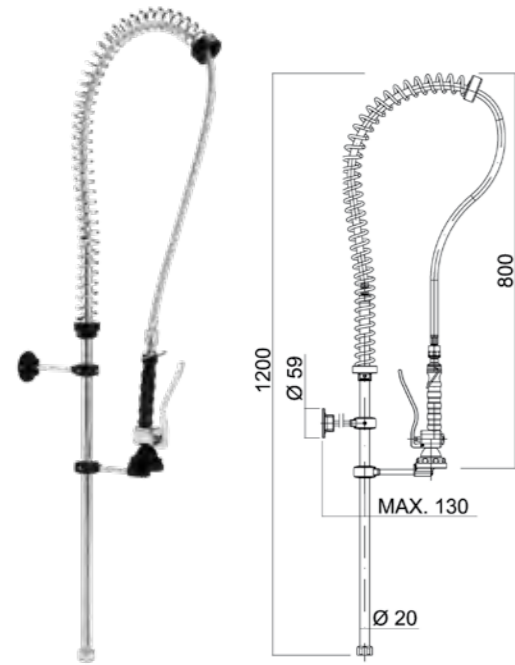

GRIFERÍA

Grifos de ducha

Grifos ducha de alta calidad, duraderos y ergonómicos. Diseñados para su uso intensivo en cocinas profesionales.

- Fabricados en latón cromado de alta densidad, con muelles de acero inoxidable y tubo flexible resistente a la alta temperatura y presión del agua.
- Incorporan latiguillos flexibles para su conexión a la red.
- Accesorios necesarios para su fijación incluidos.

Modelo Grifo ducha agua directa
Código • R0020203

Modelo Grifo ducha un agua
Código • R0020200

Modelo Grifo ducha dos aguas con monomando

Modelo Grifo ducha dos aguas con grifo
Código • R0020301

Modelo Grifo ducha un agua con grifo
Código • R0020300

- Fabricados en latón cromado de alta densidad, con muelles de acero inoxidable y tubo flexible resistente a la alta temperatura y presión del agua.
- Incorporan latiguillos flexibles para su conexión a la red.
- Accesorios necesarios para su fijación incluidos.

Modelo

Grifo ducha dos aguas altura 600 mm

Código

• R0020303

Modelo

Grifo ducha dos aguas con grifo gerontológico altura 600 mm

Código

• R0020306