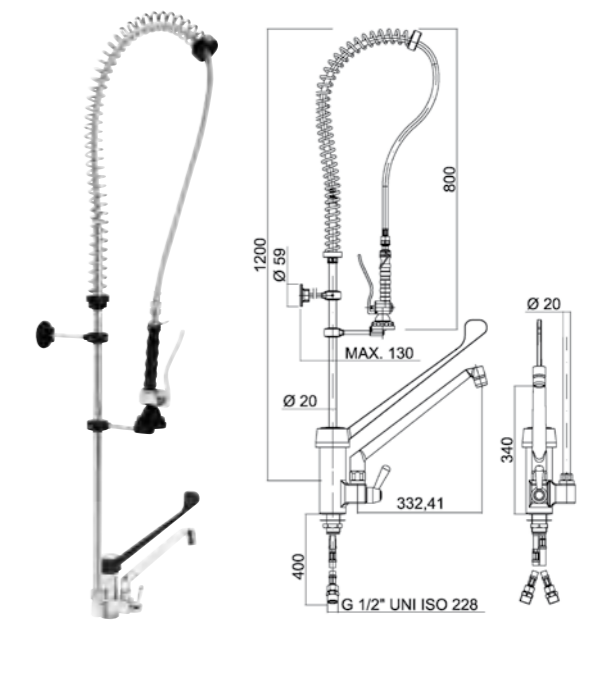

Modelo Grifo ducha agua directa
Código • R0020203

Modelo Grifo ducha un agua
Código • R0020200

Modelo Grifo ducha dos aguas con monomando

Modelo Grifo ducha dos aguas con grifo
Código • R0020301

Modelo Grifo ducha un agua con grifo
Código • R0020300

Modelo Grifo ducha dos aguas
Código • R0020201

Modelo Grifo ducha dos aguas con monomando y grifo
Código • R0020302

Modelo Grifo ducha gerontológico y grifo
Código • R0020216

Grifos ducha de alta calidad, duraderos y ergonómicos. Diseñados para su uso intensivo en cocinas profesionales.

- Fabricados en latón cromado de alta densidad, con muelles de acero inoxidable y tubo flexible resistente a la alta temperatura y presión del agua.
- Incorporan latiguillos flexibles para su conexión a la red.
- Accesorios necesarios para su fijación incluidos.

Modelo

Grifo ducha dos aguas altura 600 mm

Código

• R0020303

Modelo

Grifo ducha dos aguas con grifo gerontológico altura 600 mm

Código

• R0020306