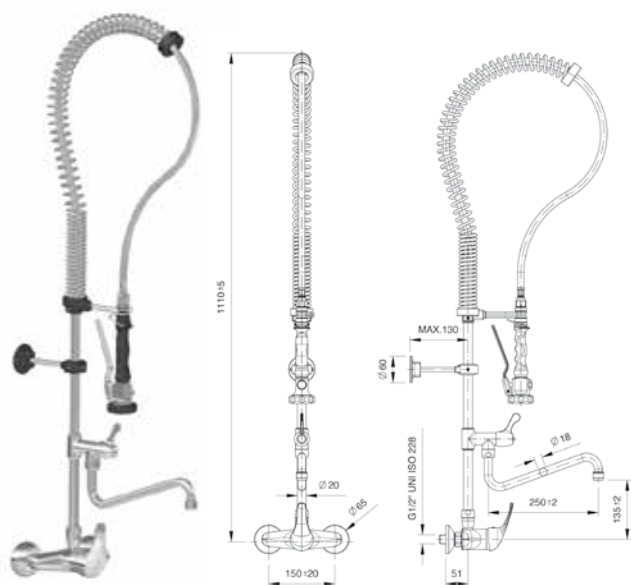

Modelo Grifo ducha agua directa
Código • R0020203

Modelo Grifo ducha un agua
Código • R0020200

Modelo Grifo ducha dos aguas con monomando

Modelo Grifo ducha dos aguas con grifo
Código • R0020301

Modelo Grifo ducha un agua con grifo
Código • R0020300

Modelo Grifo ducha dos aguas
Código • R0020201

Modelo Grifo ducha dos aguas con monomando y grifo
Código • R0020302

Modelo Grifo ducha gerontológico y grifo
Código • R0020216

Grifos ducha de alta calidad, duraderos y ergonómicos. Diseñados para su uso intensivo en cocinas profesionales.

- Fabricados en latón cromado de alta densidad, con muelles de acero inoxidable y tubo flexible resistente a la alta temperatura y presión del agua.
- Incorporan latiguillos flexibles para su conexión a la red.
- Accesorios necesarios para su fijación incluidos.

Modelo

Grifo ducha dos aguas altura 600 mm

Código

• R0020303

Modelo

Grifo ducha dos aguas con grifo gerontológico altura 600 mm

Código

• R0020306