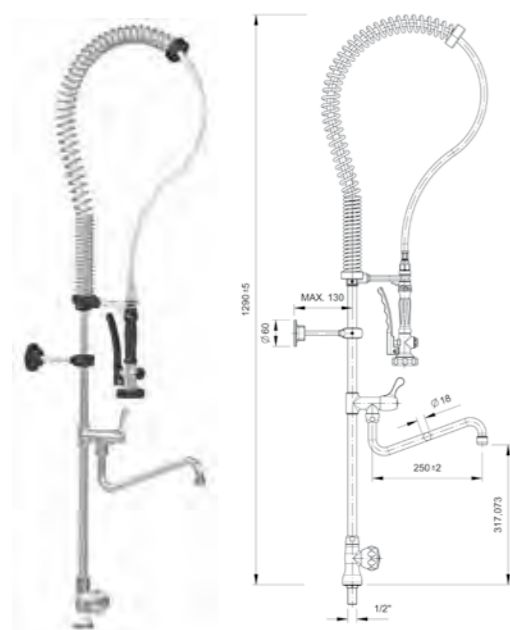

GRIFERÍA

Grifos de ducha

Grifos ducha de alta calidad, duraderos y ergonómicos. Diseñados para su uso intensivo en cocinas profesionales.

- Fabricados en latón cromado de alta densidad, con muelles de acero inoxidable y tubo flexible resistente a la alta temperatura y presión del agua.
- Incorporan latiguillos flexibles para su conexión a la red.
- Accesorios necesarios para su fijación incluidos.

Modelo Grifo ducha agua directa
Código • R0020203

Modelo Grifo ducha un agua
Código • R0020200

Modelo Grifo ducha dos aguas con monomando

Modelo Grifo ducha dos aguas con grifo
Código • R0020301

Modelo Grifo ducha un agua con grifo
Código • R0020300

Modelo Grifo ducha dos aguas
Código • R0020201

Modelo Grifo ducha dos aguas con monomando y grifo
Código • R0020302

Modelo Grifo ducha gerontológico y grifo
Código • R0020216

Grifos ducha de alta calidad, duraderos y ergonómicos. Diseñados para su uso intensivo en cocinas profesionales.

- Fabricados en latón cromado de alta densidad, con muelles de acero inoxidable y tubo flexible resistente a la alta temperatura y presión del agua.
- Incorporan latiguillos flexibles para su conexión a la red.
- Accesorios necesarios para su fijación incluidos.