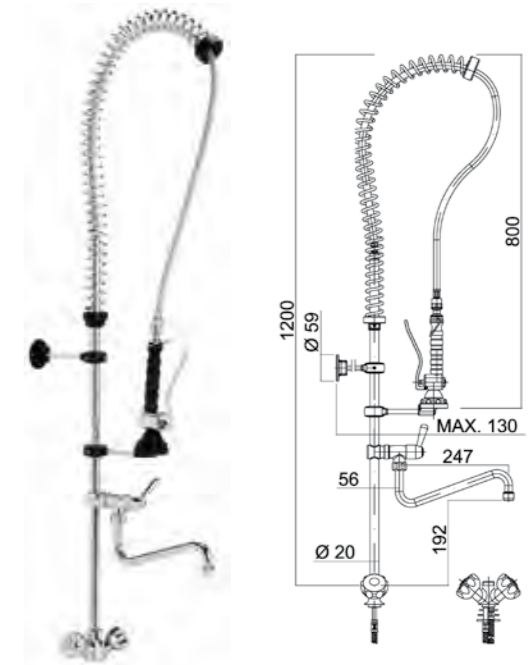

GRIFERÍA

Grifos de ducha

Grifos ducha de alta calidad, duraderos y ergonómicos. Diseñados para su uso intensivo en cocinas profesionales.

- Fabricados en latón cromado de alta densidad, con muelles de acero inoxidable y tubo flexible resistente a la alta temperatura y presión del agua.
- Incorporan latiguillos flexibles para su conexión a la red.
- Accesorios necesarios para su fijación incluidos.

Modelo Grifo ducha agua directa
Código • R0020203

Modelo Grifo ducha un agua
Código • R0020200

Modelo Grifo ducha dos aguas con monomando

Modelo Grifo ducha dos aguas con grifo
Código • R0020301

Modelo Grifo ducha un agua con grifo
Código • R0020300

- Fabricados en latón cromado de alta densidad, con muelles de acero inoxidable y tubo flexible resistente a la alta temperatura y presión del agua.
- Incorporan latiguillos flexibles para su conexión a la red.
- Accesorios necesarios para su fijación incluidos.

Modelo

Grifo ducha dos aguas altura 600 mm

Código

• R0020303

Modelo

Grifo ducha dos aguas con grifo gerontológico altura 600 mm

Código

• R0020306