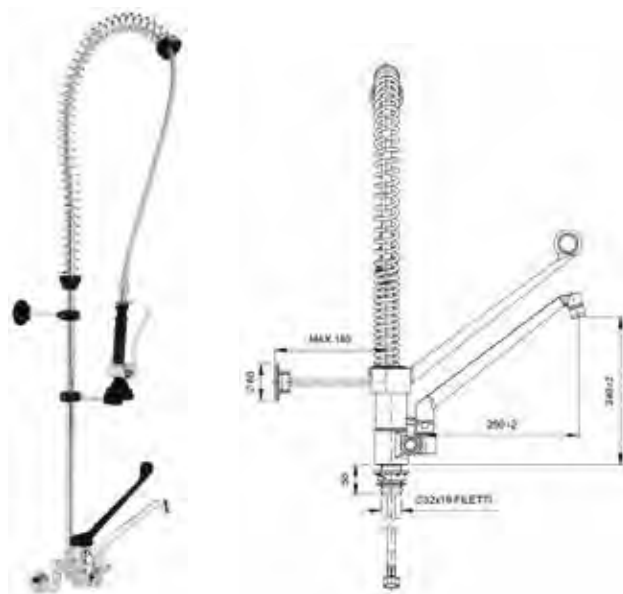

Modelo

Grifo ducha gerontológico a pared

Código

• R0020234