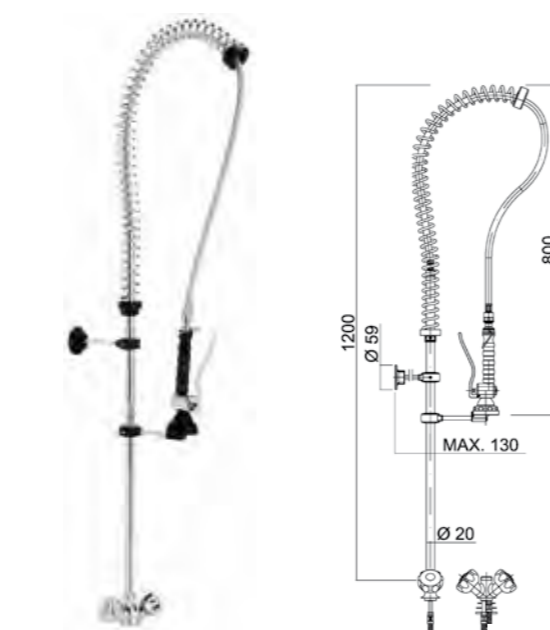

Modelo Grifo ducha agua directa
Código • R0020203

Modelo Grifo ducha un agua
Código • R0020200

Modelo Grifo ducha dos aguas con monomando

Modelo Grifo ducha dos aguas con grifo
Código • R0020301

Modelo Grifo ducha un agua con grifo
Código • R0020300

Modelo Grifo ducha dos aguas
Código • R0020201

Modelo Grifo ducha dos aguas con monomando y grifo
Código • R0020302

Modelo Grifo ducha gerontológico y grifo
Código • R0020216

Grifos ducha de alta calidad, duraderos y ergonómicos. Diseñados para su uso intensivo en cocinas profesionales.

- Fabricados en latón cromado de alta densidad, con muelles de acero inoxidable y tubo flexible resistente a la alta temperatura y presión del agua.
- Incorporan latiguillos flexibles para su conexión a la red.
- Accesorios necesarios para su fijación incluidos.

Modelo

Grifo ducha dos aguas altura 600 mm

Código

• R0020303

Modelo

Grifo ducha dos aguas con grifo gerontológico altura 600 mm

Código

• R0020306