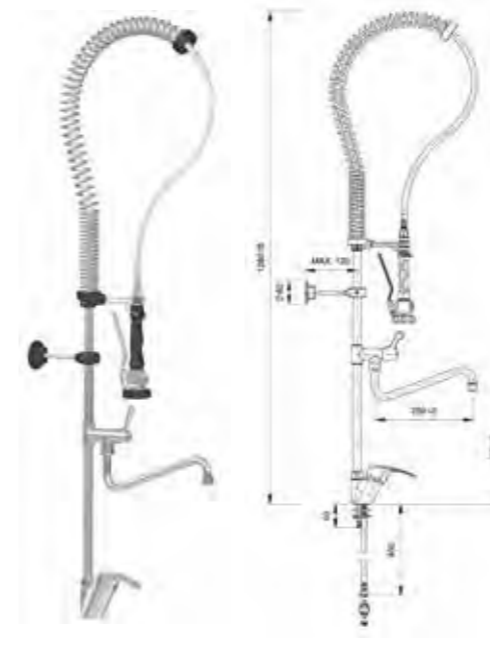

Modelo Grifo ducha agua directa
Código • R0020203

Modelo Grifo ducha un agua
Código • R0020200

Modelo Grifo ducha dos aguas con monomando

Modelo Grifo ducha dos aguas con grifo
Código • R0020301

Modelo Grifo ducha un agua con grifo
Código • R0020300

Modelo Grifo ducha dos aguas
Código • R0020201

Modelo Grifo ducha dos aguas con monomando y grifo
Código • R0020302

Modelo Grifo ducha gerontológico y grifo
Código • R0020216

Grifos ducha de alta calidad, duraderos y ergonómicos. Diseñados para su uso intensivo en cocinas profesionales.

- Fabricados en latón cromado de alta densidad, con muelles de acero inoxidable y tubo flexible resistente a la alta temperatura y presión del agua.
- Incorporan latiguillos flexibles para su conexión a la red.
- Accesorios necesarios para su fijación incluidos.

Modelo

Grifo ducha dos aguas altura 600 mm

Código

• R0020303

Modelo

Grifo ducha dos aguas con grifo gerontológico altura 600 mm

Código

• R0020306