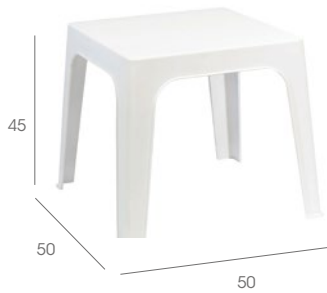

Monaco

Mesa auxiliar
Auxiliary table
Table auxiliaire