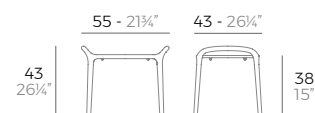

- WHITE
- ECRU
- MILOS (R)
- CALA (R)
- MANTA (R)

**4 units**  
71,7 kg - 1,17 m<sup>3</sup>  
158 lb - 41,3 ft<sup>3</sup>

**IBIZA sun lounger's table.**

**Basic. Básico.**

-  
65048KIT

- WHITE
- BLACK
- ECRU
- PICKLE