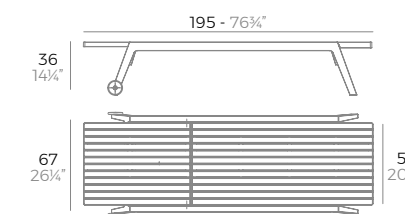

FAZ WOOD stool.

	Price per unit Precio unidad	Seat colour Color de asiento	Metal Colour Color del metal	Wood Madera	Packaging Embalaje
Basic. Básico.	-	WHITE BLACK ECRU	WHITE BLACK	WOOD 1 WOOD 2	4 units 31 kg 0,68 m³ 67 lb 24 ft³
Lacquered. Lacado.	-	LACQ. WHITE LACQ. BLACK LACQ. ANTH.			
Basic. Básico.	-	WHITE BLACK ECRU	WHITE BLACK	WOOD 1 WOOD 2	4 units 33 kg 0,78 m³ 73 lb 27 ft³
Lacquered. Lacado.	-	LACQ. WHITE LACQ. BLACK LACQ. ANTH.			

SPRITZ stool.

H.75cm
Basic. Básico.

	Price per unit Precio unidad	Basic colours Colores básicos	Other Colours Otros colores	Packaging Embalaje
Basic. Básico.	-	WHITE BLACK ECRU MOSTAZA BRONZE		4 units 25 kg 0,34 m³ 55,7 lb 12,24 ft³
Pack 2 Stools + Table. Pack 2 taburetes + mesa. (2x 56019 + 1x 56018)	-			

FAZ WOOD arm-stool.

	Price per unit Precio unidad	Seat colour Color de asiento	Metal Colour Color del metal	Wood Madera	Packaging Embalaje
H.75cm Basic. Básico.	-	WHITE BLACK ECRU	WHITE BLACK	WOOD 1 WOOD 2	4 units 29 kg 0,59 m³ 64 lb 21 ft³
Lacquered. Lacado.	-	LACQ. WHITE LACQ. BLACK LACQ. ANTH.			
H.66cm Basic. Básico.	-	WHITE BLACK ECRU	WHITE BLACK	WOOD 1 WOOD 2	4 units 31,5 kg 0,68 m³ 69 lb 24 ft³
Lacquered. Lacado.	-	LACQ. WHITE LACQ. BLACK LACQ. ANTH.			

H.66cm
Basic. Básico.

	Price per unit Precio unidad	Basic colours Colores básicos	Other Colours Otros colores	Packaging Embalaje
Basic. Básico.	-	WHITE BLACK ECRU MOSTAZA BRONZE		4 units 24,5 kg 0,31 m³ 54 lb 11,14 ft³
Pack 2 Stools + Table. Pack 2 taburetes + mesa. (2x 56020 + 1x 56018)	-			

**SUN LOUNGERS
TUMBONAS**

BROOKLYN stool.