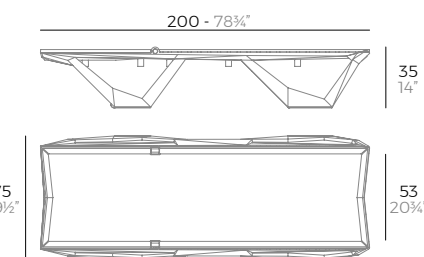

VOXEL sun lounger table.

Basic. Básico.

-
65046

- ☐ WHITE
- ☐ GRAY
- ☐ ECRU

4 units
9 kg 0,04 m³
19 lb 1,5 ft³

VOXEL sun lounger's table.

Basic. Básico.

-
51035

- ☐ WHITE
- ☐ GREY
- ☐ ECRU

SOLID dining table.

Basic. Básico.

-
51038

- ☐ WHITE
- ☐ BLACK
- ☐ ECRU

4 units
53 kg 1,38m³
117 lb 49 ft³