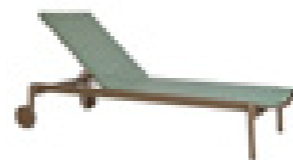

## LAGO

MU-LAG00  
010T11 white

MU-LAG00  
020T11 taupe

MU-LAG00  
066T11 taupe/tweed olivo

NEW

Tumbona apilable. Estructura de aluminio lacado. Patas de polipropileno reforzado con fibra de vidrio. Tejido Phifertex®. Respaldo abatible 5 posiciones. Ruedas.