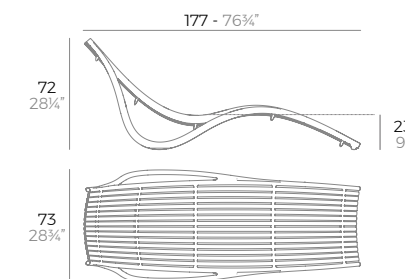

- WHITE
- ECRU
- MILOS (R)
- CALA (R)
- MANTA (R)

**4 units**  
71,7 kg - 1,17 m<sup>3</sup>  
158 lb - 41,3 ft<sup>3</sup>

**IBIZA sun lounger's table.**

**Basic. Básico.**

-  
65048KIT

- WHITE
- BLACK
- ECRU
- PICKLE