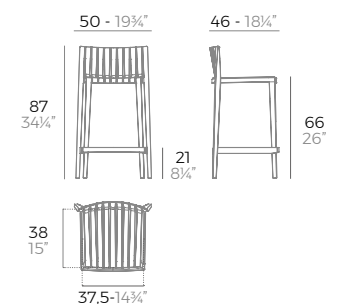

H.66cm
Basic. Básico.

	Price per unit Precio unidad	Basic colours Colores básicos	Other Colours Otros colores	Packaging Embalaje
Basic. Básico.	-	WHITE BLACK ECRU MOSTAZA BRONZE		4 units 24,5 kg 0,31 m³ 54 lb 11,14 ft³
Pack 2 Stools + Table. Pack 2 taburetes + mesa. (2x 56020 + 1x 56018)	-