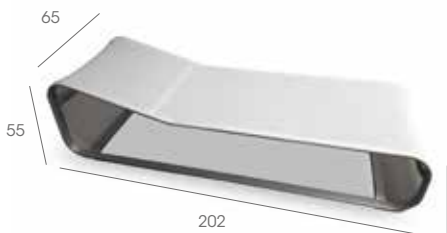

Logística | Logistics | Logistique

	20'	40'	40 HC	70 m3	100 m3	Precio | Price | Prix €
1x	57	114	125	-	506	916,00

Milano

Designed by Joan Gaspar

Tumbona apilable para uso interior y exterior. Renclinable en 5 posiciones, incluyendo posición extraplana ideal para estar tumbado boca abajo.

Stackable lounger for indoor and outdoor use. Reclinable in 5 positions, including extra flat position ideal for lying on your stomach.

Bain de Soleil empilable pour usage intérieur et extérieur. Inclinaison sur 5 positions, dont une position extraplate idéale pour s'allonger.