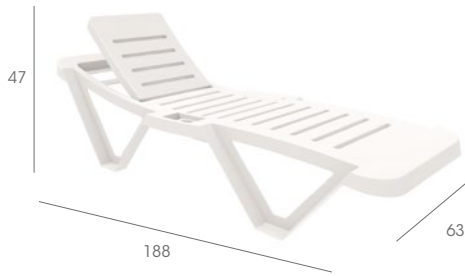

## Master

Tumbona  
Sunbed  
Lit de soleil

10,25 kg 33 u.

TAPA + CANDADO  
COVER + LOCK

	CÓDIGO / CODE / CODE	PRECIO / PRICE / PRIX €/u.
<input type="radio"/>	BLANCO WHITE 00141	
<input checked="" type="radio"/>	VERDE OSCURO DARK GREEN 01140	83,00
<input type="radio"/>	ANTRACITA ANTHRACITE 04349	
<input type="radio"/>	BLANCO WHITE 03210	
<input checked="" type="radio"/>	VERDE OSCURO DARK GREEN 03211	13,00
<input type="radio"/>	ANTRACITA ANTHRACITE 04517	