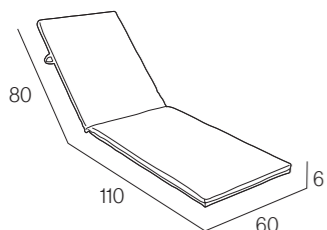

AQUA & NAUTIC

681
003T00 white
(AQUA)