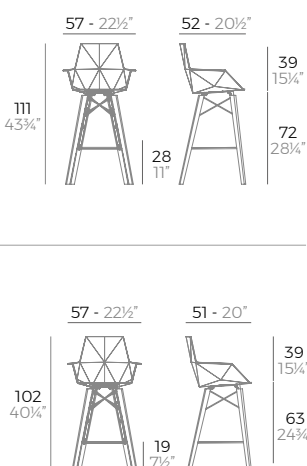

FAZ WOOD arm-stool.

	Price per unit Precio unidad	Seat colour Color de asiento	Metal Colour Color del metal	Wood Madera	Packaging Embalaje
H.75cm Basic. Básico.	-	WHITE BLACK ECRU	WHITE BLACK	WOOD 1 WOOD 2	4 units 29 kg 0,59 m³ 64 lb 21 ft³
Lacquered. Lacado.	-	LACQ. WHITE LACQ. BLACK LACQ. ANTH.			
H.66cm Basic. Básico.	-	WHITE BLACK ECRU	WHITE BLACK	WOOD 1 WOOD 2	4 units 31,5 kg 0,68 m³ 69 lb 24 ft³
Lacquered. Lacado.	-	LACQ. WHITE LACQ. BLACK LACQ. ANTH.