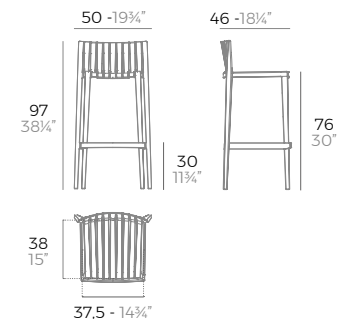

H.75cm
Basic. Básico.

	Price per unit Precio unidad	Basic colours Colores básicos	Other Colours Otros colores	Packaging Embalaje
Basic. Básico.	-	WHITE BLACK ECRU MOSTAZA BRONZE		4 units 25 kg 0,34 m³ 55,7 lb 12,24 ft³
Pack 2 Stools + Table. Pack 2 taburetes + mesa. (2x 56019 + 1x 56018)	-