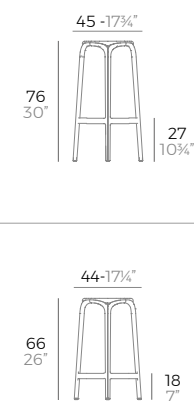

Price per unit Precio unidad	Seat colour Color de asiento	Metal Colour Color del metal	Wood Madera	Packaging Embalaje
H.76cm Basic. Básico.	-	WHITE BLACK ECRU	LACQ. WHITE LACQ. BLACK		4 units 20 kg 0,34 m³ 43,7 lb 12,3 ft³
Lacquered. Lacado.	-	LACQ. WHITE LACQ. BLACK LACQ. RED TORTORA PICKLE	LACQ. RED LACQ. ANTH.		
H.66cm Basic. Básico.	-	WHITE BLACK ECRU	LACQ. WHITE LACQ. BLACK		4 units 18,7 kg 0,31 m³ 41,3 lb 11 ft³
Lacquered. Lacado.	-	LACQ. WHITE LACQ. BLACK LACQ. RED TORTORA PICKLE	LACQ. RED LACQ. ANTH.