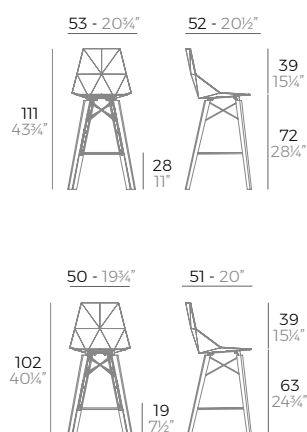

FAZ WOOD stool.

	Price per unit Precio unidad	Seat colour Color de asiento	Metal Colour Color del metal	Wood Madera	Packaging Embalaje
Basic. Básico.	-	WHITE BLACK ECRU	WHITE BLACK	WOOD 1 WOOD 2	4 units 31 kg 0,68 m³ 67 lb 24 ft³
Lacquered. Lacado.	-	LACQ. WHITE LACQ. BLACK LACQ. ANTH.			
Basic. Básico.	-	WHITE BLACK ECRU	WHITE BLACK	WOOD 1 WOOD 2	4 units 33 kg 0,78 m³ 73 lb 27 ft³
Lacquered. Lacado.	-	LACQ. WHITE LACQ. BLACK LACQ. ANTH.