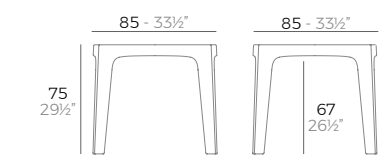

*In our VONDOM Revolution range, we manufacture our products using recycled plastic, from the Mediterranean, extending it's life and enhancing it's real value. Due to the origin of this raw material slight natural imperfections may appear, which gives every piece it's own personality and spirit.
*En las colecciones de VONDOM Revolution trabajamos con plástico reciclado del mar Mediterráneo, alargamos su vida y potenciamos su valor. El origen de esta materia prima puede causar ligeras imperfecciones naturales que dotan a las piezas de una personalidad y espíritu propios.