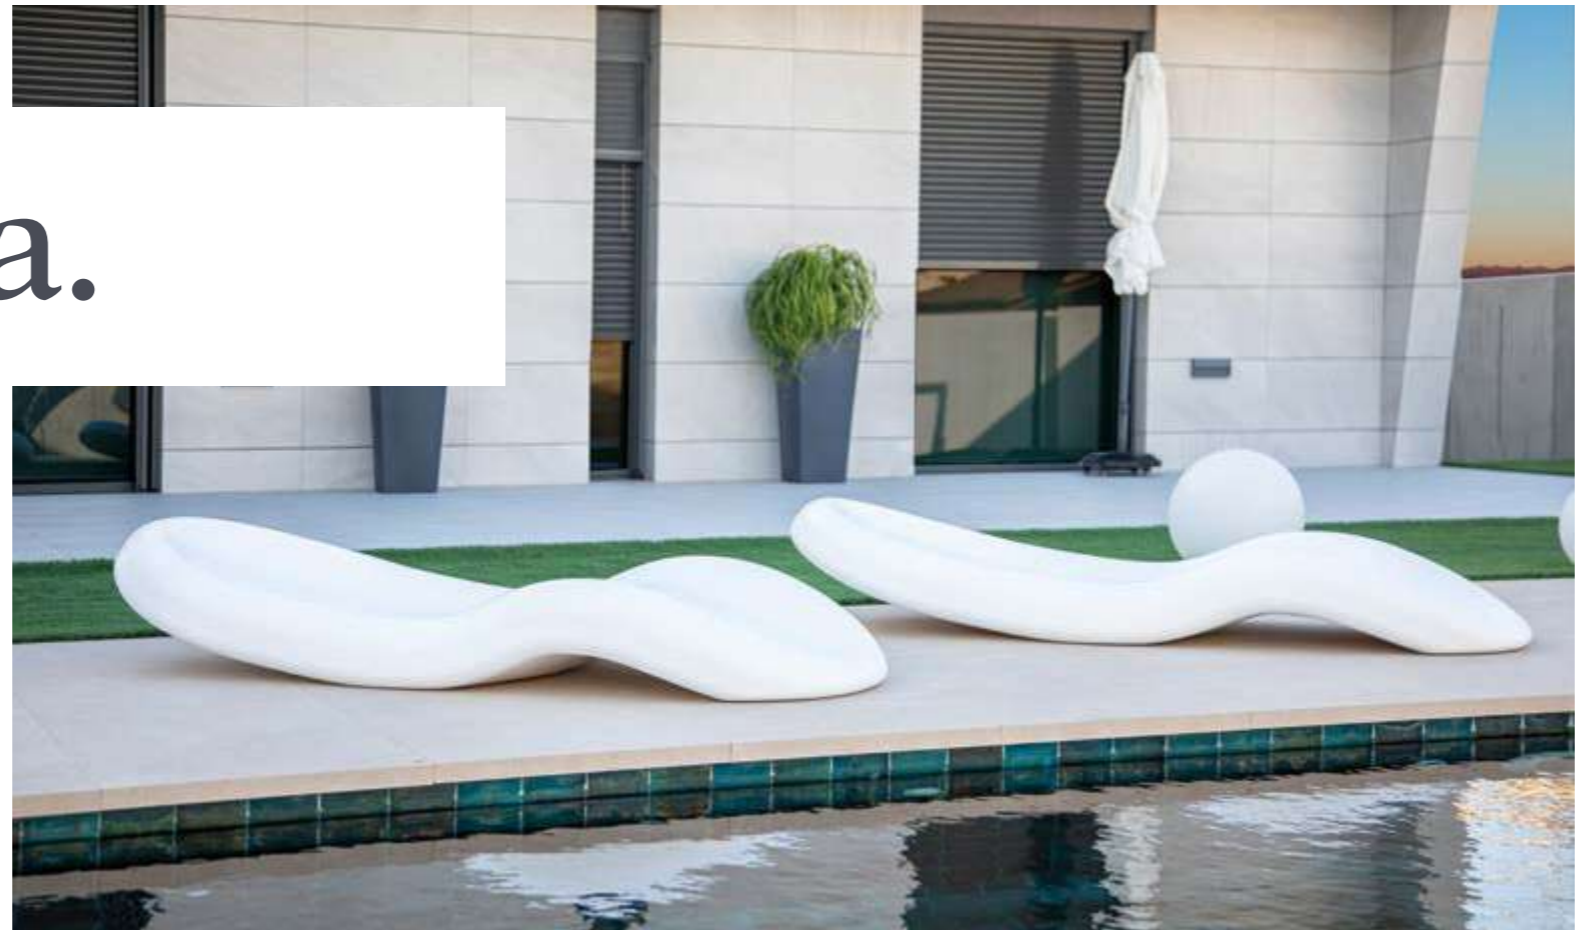

Rasa.

Options

Color ☐

+ Info P. 225

Rasa

Furniture ~ Seats ~ Rasa