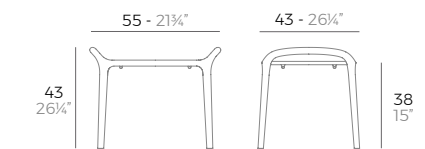

AFRICA sun lounger.

Basic. Básico.
(Price/unit in 12 units package)

-
65048

- ☐ WHITE
- ☐ GREY
- ☐ ECRU

discover more!
conoce más!

Price per unit
Precio unidad

Colours
Colores

Packaging
Embalaje

IBIZA sun lounger.

Basic. Básico.
REVOLUTION
Recycled plastic from the Mediterranean*

-
51035KIT
-
51038

- ☐ WHITE
- ☐ ECRU
- ☐ MILOS (R)
- ☐ CALA (R)
- ☐ MANTA (R)

4 units
71,7 kg - 1,17 m³
158 lb - 41,3 ft³

IBIZA sun lounger's table.

Basic. Básico.

-
65048KIT

- ☐ WHITE
- ☐ BLACK
- ☐ ECRU
- ☐ PICKLE

**TABLES
MESAS**

IBIZA side table / low stool

Basic. Básico.
REVOLUTION
Recycled plastic from the Mediterranean*

-
65045
-
65045VR

- ☐ WHITE
- ☐ BLACK
- ☐ ECRU
- ☐ PICKLE
- ☐ MILOS (R)
- ☐ CALA (R)
- ☐ MANTA (R)

4 units
15 kg - 0,1 m³
27,5 lb - 3,5 ft³

VOXEL sun lounger.

Basic. Básico.
(Price/unit in 12 units package)

-
65046

- ☐ WHITE
- ☐ GREY
- ☐ ECRU

discover more!
conoce más!

VOXEL sun lounger table.

Basic. Básico.

-
65046

- ☐ WHITE
- ☐ GRAY
- ☐ ECRU

4 units
9 kg 0,04 m³
19 lb 1,5 ft³

VOXEL sun lounger's table.

Basic. Básico.

-
51035

- ☐ WHITE
- ☐ GREY
- ☐ ECRU

SOLID dining table.

Basic. Básico.

-
51038

- ☐ WHITE
- ☐ BLACK
- ☐ ECRU

4 units
53 kg 1,38m³
117 lb 49 ft³

*In our VONDOM Revolution range, we manufacture our products using recycled plastic, from the Mediterranean, extending it's life and enhancing it's real value. Due to the origin of this raw material slight natural imperfections may appear, which gives every piece it's own personality and spirit.
*En las colecciones de VONDOM Revolution trabajamos con plástico reciclado del mar Mediterráneo, alargamos su vida y potenciamos su valor. El origen de esta materia prima puede causar ligeras imperfecciones naturales que dotan a las piezas de una personalidad y espíritu propios.