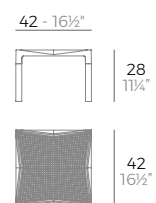

AFRICA sun lounger.

Basic. Básico.
(Price/unit in 12 units package)

-
65048

- ☐ WHITE
- ☐ GREY
- ☐ ECRU

discover more!
conoce más!

Price per unit
Precio unidad

Colours
Colores

Packaging
Embalaje

IBIZA sun lounger.

Basic. Básico.
REVOLUTION
Recycled plastic from the Mediterranean*

-
51035KIT
-
51038

- ☐ WHITE
- ☐ ECRU
- ☐ MILOS (R)
- ☐ CALA (R)
- ☐ MANTA (R)

4 units
71,7 kg - 1,17 m³
158 lb - 41,3 ft³

IBIZA sun lounger's table.

Basic. Básico.

-
65048KIT

- ☐ WHITE
- ☐ BLACK
- ☐ ECRU
- ☐ PICKLE

**TABLES
MESAS**

IBIZA side table / low stool

Basic. Básico.
REVOLUTION
Recycled plastic from the Mediterranean*

-
65045
-
65045VR

- ☐ WHITE
- ☐ BLACK
- ☐ ECRU
- ☐ PICKLE
- ☐ MILOS (R)
- ☐ CALA (R)
- ☐ MANTA (R)

4 units
15 kg - 0,1 m³
27,5 lb - 3,5 ft³

VOXEL sun lounger.

Basic. Básico.
(Price/unit in 12 units package)

-
65046

- ☐ WHITE
- ☐ GREY
- ☐ ECRU

discover more!
conoce más!

VOXEL sun lounger table.

Basic. Básico.

-
65046

- ☐ WHITE
- ☐ GRAY
- ☐ ECRU

4 units
9 kg 0,04 m³
19 lb 1,5 ft³

VOXEL sun lounger's table.

Basic. Básico.

-
51035

- ☐ WHITE
- ☐ GREY
- ☐ ECRU

SOLID dining table.

Basic. Básico.

-
51038

- ☐ WHITE
- ☐ BLACK
- ☐ ECRU

4 units
53 kg 1,38m³
117 lb 49 ft³

*In our VONDOM Revolution range, we manufacture our products using recycled plastic, from the Mediterranean, extending it's life and enhancing it's real value. Due to the origin of this raw material slight natural imperfections may appear, which gives every piece it's own personality and spirit.
*En las colecciones de VONDOM Revolution trabajamos con plástico reciclado del mar Mediterráneo, alargamos su vida y potenciamos su valor. El origen de esta materia prima puede causar ligeras imperfecciones naturales que dotan a las piezas de una personalidad y espíritu propios.