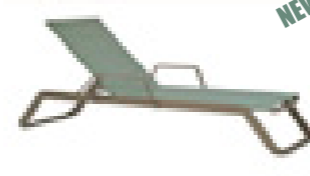

## VILA ARMS

MU-VLA01  
010T11 white

MU-VLA01  
020T11 taupe

MU-VLA01  
091T11 anthracite

MU-VLA01  
066T11 taupe/tweed olivo

NEW

Tumbona apilable con brazos. Estructura de aluminio lacado. Patas de polipropileno reforzado con fibra de vidrio. Tejido Phifertex®. Respaldo abatible 5 posiciones. Ruedas.