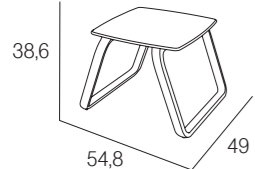

VILA

MAK-VLAC04505
white