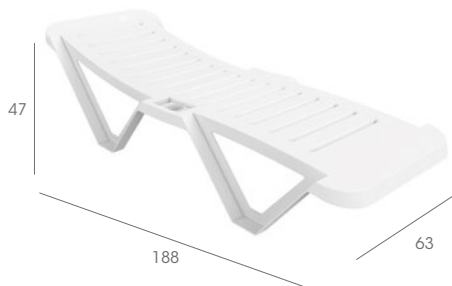

Costa Brava

Tumbona
Sunbed
Lit de soleil

8,65 kg 33 u.