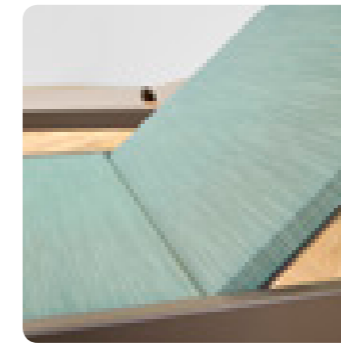

## VILA

MU-VLA00  
010T11 white

MU-VLA00  
020T11 taupe

MU-VLA00  
091T11 anthracite

MU-VLA00  
066T11 taupe/tweed olivo

NEW

Tumbona apilable. Estructura de aluminio lacado. Patas de polipropileno reforzado con fibra de vidrio. Tejido Phifertex®. Respaldo abatible 5 posiciones. Ruedas.