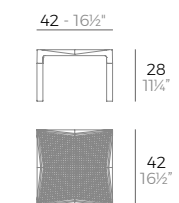

**VOXEL sun lounger table.**

**Basic. Básico.**

-  
65046

- WHITE
- GRAY
- ECRU

**4 units**  
9 kg 0,04 m<sup>3</sup>  
19 lb 1,5 ft<sup>3</sup>

**VOXEL sun lounger's table.**

**Basic. Básico.**

-  
51035