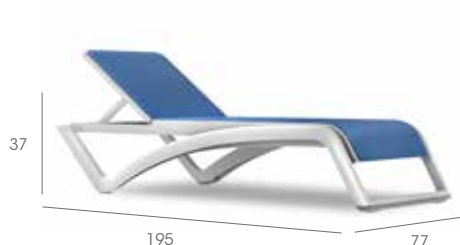

Sky Club

Designed by Josep Llusca

850 gr/m²

Tumbona apilable para uso interior y exterior. Estructura de polipropileno reforzado con fibra de vidrio. Reclinable en 5 posiciones, incluyendo posición extraplana ideal para estar tumbado boca abajo. Respaldo con tope de seguridad. Ruedas de patas traseras y tacos antideslizantes en la delanteras y traseras.

Stackable lounger for indoor and outdoor use. Fiberglass reinforced polypropylene structure. Reclining in 5 positions, including extra flat position ideal for lying on your stomach. Backrest with safety stop. Rear leg wheels and non-slip studs on the front and rear.

Bain de soleil empilable pour usage intérieur et extérieur. Structure en polypropylène renforcé avec fibre de verre. Inclinable sur 5 positions, dont une position extraplate idéale pour s'allonger. Dossier avec butée de sécurité. Roulettes sur pieds arrière et cales anti-dérapantes à l'avant et à l'arrière.

Upholstered	Structure	Wengué Wenge	Arena Sand	Chocolate Chocolate	Gris Oscuro Dark Grey	Blanco White	
		2x Blanco White		Ref.03936 276,00	Ref.03924 276,00	Ref.03930 276,00	Ref.03916 266,00
p20 Blanco White			Ref.03936 264,00	Ref.03924 264,00	Ref.03930 264,00	Ref.03916 254,00	
2x Azul Blue						Ref.03915 266,00	
p20 Azul Blue						Ref.03915 254,00	
2x Chocolate Chocolate			Ref.03935 276,00	Ref.03919 276,00			
p20 Chocolate Chocolate			Ref.03935 264,00	Ref.03919 264,00			
2x Gris-Negro Grey-Black					Ref.03929 276,00	Ref.03917 266,00	
p20 Gris-Negro Grey-Black					Ref.03929 264,00	Ref.03917 254,00	
2x Beige Beige		Ref.03918 276,00		Ref.03923 276,00	Ref.03927 276,00		
p20 Beige Beige		Ref.03918 264,00		Ref.03923 264,00	Ref.03927 264,00		
Recambio Textilene Refill Textilene	Textilene	Blanco White	Azul Blue	Chocolate Chocolate	Gris-Negro Grey-Black	Beige Beige	
		Ref.00622 69,00	Ref.00635 69,00	Ref.00634 69,00	Ref.00623 69,00	Ref.00632 69,00