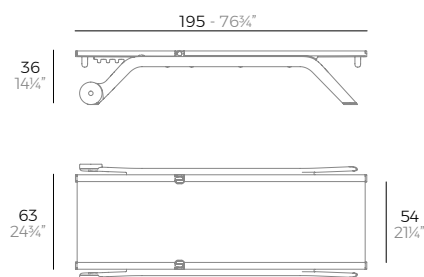

Price per unit
Precio unidad

Colours
Colores

Packaging
Embalaje