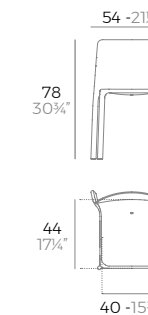

QUARTZ folding chair.

Basic. Básico.

Price per unit
Precio unidad

54197

Basic colours
Colores básicos

- ☐ WHITE
- ☐ BLACK
- ☐ ECRU

Other Colours
Otros colores

Packaging
Embalaje

4 units
18,8 kg 0,16 m³
41,4 lb 5,75 ft³

QUARTZ chair.

Basic. Básico.

54194

Lacquered. Lacado.

54194F

- ☐ WHITE
- ☐ BLACK
- ☐ ECRU
- ☐ BRONZE
- ☐ TORTORA

- ☐ LACQ. WHITE
- ☐ LACQ. BLACK
- ☐ LACQ. ANTH.

4 units
12 kg 0,32 m³
26,4 lb 11,5 ft³

QUARTZ chair with arms.

Basic. Básico.

54195

Lacquered. Lacado.

54195F

- ☐ WHITE
- ☐ BLACK
- ☐ ECRU
- ☐ BRONZE
- ☐ TORTORA

- ☐ LACQ. WHITE
- ☐ LACQ. BLACK
- ☐ LACQ. ANTH.

4 units
13,6 kg 0,38 m³
30 lb 13,46 ft³

KIMONO chair.

Basic. Básico.

54299

- ☐ OPAQUE WHITE
- ☐ OPAQUE BLACK
- ☐ CLEAR CRYSTAL
- ☐ CLEAR FUME
- ☐ CLEAR AMBAR

4 units
20 kg 0,53 m³
44,3 lb 18,71 ft³

KES chair.

Basic. Básico.

Price per unit
Precio unidad

64018

Basic colours
Colores básicos

- ☐ WHITE
- ☐ BLACK
- ☐ ECRU
- ☐ PICKLE
- ☐ GRAY

Other Colours
Otros colores

- ☐ LACQ. WHITE
- ☐ LACQ. BLACK
- ☐ LACQ. ANTH.

4 units
21,7 kg 0,32 m³
47,8 lb 11,2 ft³

KES chair with arms.

Basic. Básico.

64017

Lacquered. Lacado.

64017F

- ☐ WHITE
- ☐ BLACK
- ☐ ECRU
- ☐ PICKLE
- ☐ GRAY

- ☐ LACQ. WHITE
- ☐ LACQ. BLACK
- ☐ LACQ. ANTH.

4 units
21,9 kg 0,39 m³
50 lb 14 ft³

SPRITZ chair.

Basic. Básico.

56016

- ☐ WHITE
- ☐ BLACK
- ☐ ECRU
- ☐ MOSTAZA
- ☐ BRONZE

4 units
23 kg 0,34 m³
51 lb 12 ft³

SPRITZ chair with arms.

Basic. Básico.

56015

- ☐ WHITE
- ☐ BLACK
- ☐ ECRU
- ☐ MOSTAZA
- ☐ BRONZE

4 units
26 kg 0,38 m³
57,7 lb 13,7 ft³