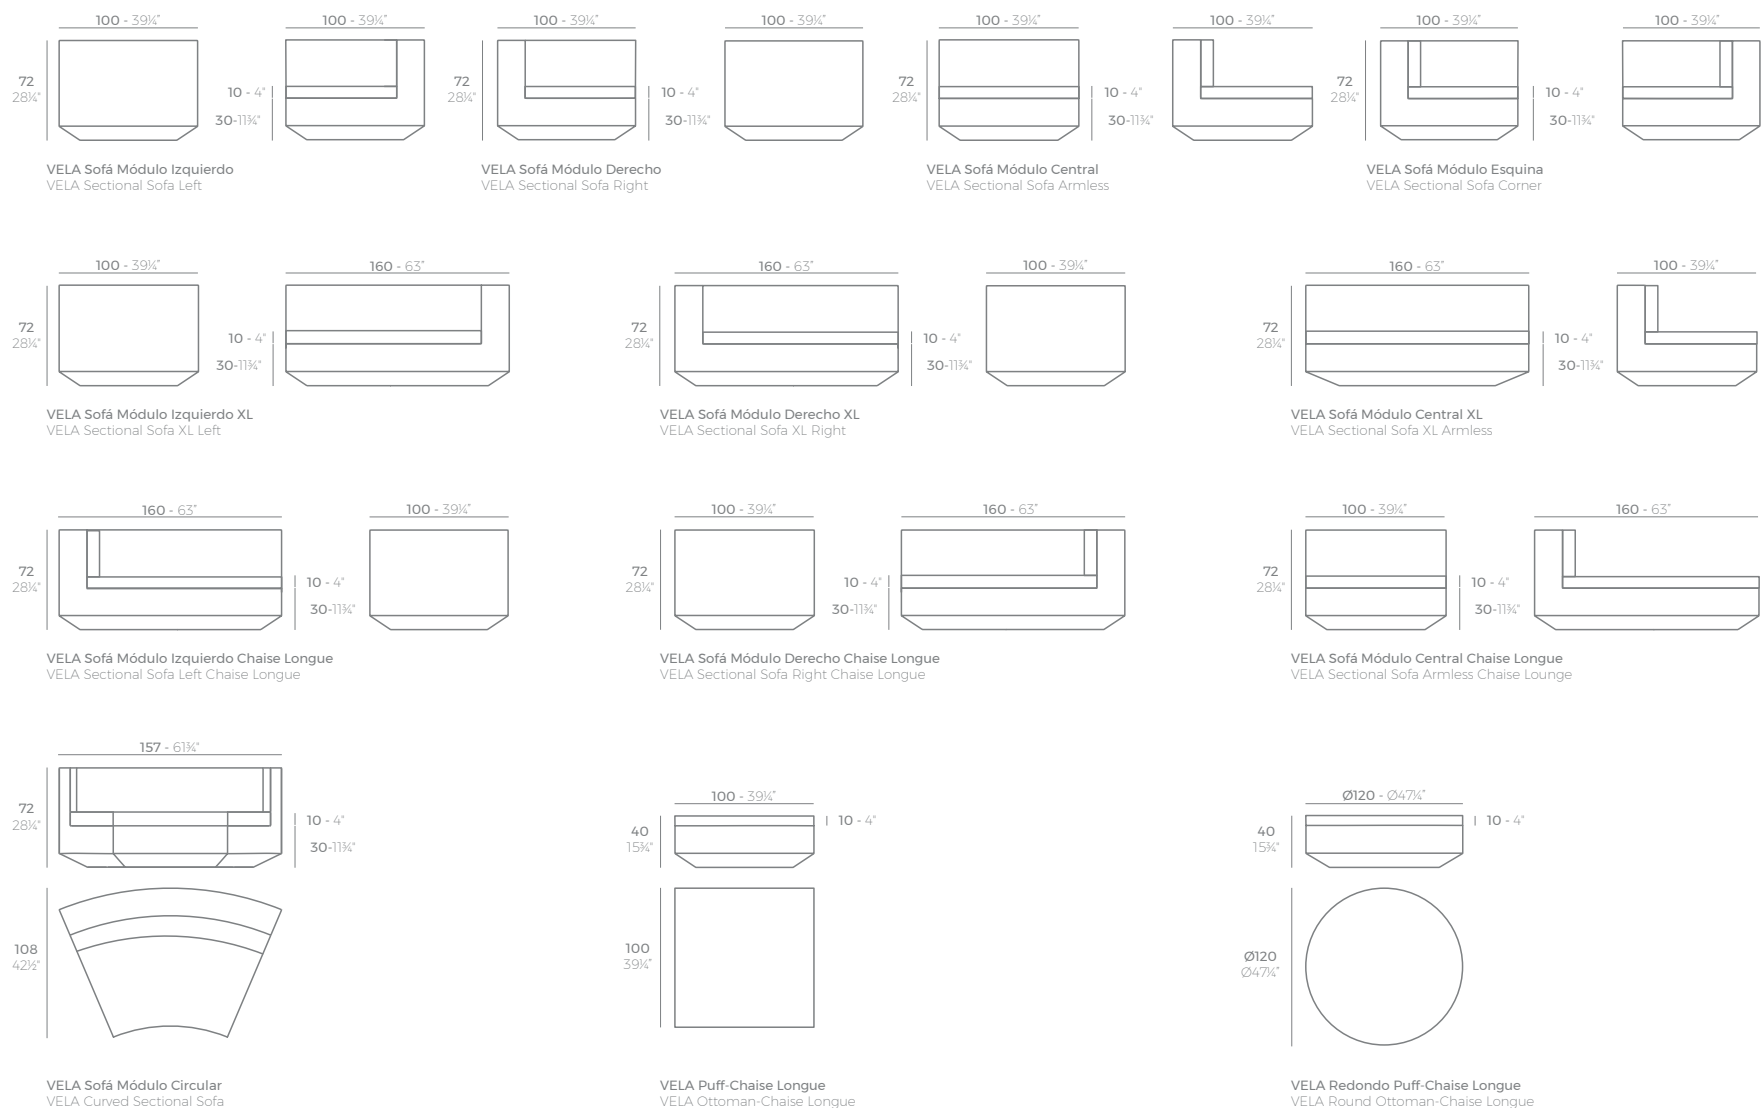

VELA

COMBINATION OPTIONS - POSIBLES COMBINACIONES

	Basic Básico	Lacquered Lacado	White Led Cab. Led Blanco Cab.	RGBW Led Cab. Led RGBW Cab.	RGBW Led DMX Cab. Led RGBW DMX Cab.	RGBW Led Batt. Led RGBW Bat.	RGBW Led DMX Batt. Led RGBW DMX Bat.
Sectional Left Módulo Izquierdo	54077	54077F	54077W	54077L	54077D	54077Y	54077DY
Sectional Right Módulo Derecho	54078	54078F	54078W	54078L	54078D	54078Y	54078DY
Sectional Armless Módulo Central	54026	54026F	54026W	54026L	54026D	54026Y	54026DY
Sectional Corner Módulo Esquina	54029	54029F	54029W	54029L	54029D	54029Y	54029DY
Sectional Left XL Módulo Izquierdo XL	54024	54024F	54024W	54024L	54024D	54024Y	54024DY
Sectional Right XL Módulo Derecho XL	54025	54025F	54025W	54025L	54025D	54025Y	54025DY
Sectional Armless XL Módulo Central XL	54027	54027F	54027W	54027L	54027D	54027Y	54027DY

	Basic Básico	Lacquered Lacado	White Led Cab. Led Blanco Cab.	RGBW Led Cab. Led RGBW Cab.	RGBW Led DMX Cab. Led RGBW DMX Cab.	RGBW Led Batt. Led RGBW Bat.	RGBW Led DMX Batt. Led RGBW DMX Bat.
Sectional Left Chaise Longue Módulo Izquierdo Chaise Longue	54079	54079F	54079W	54079L	54079D	54079Y	54079DY
Sectional Right Chaise Longue Módulo Derecho Chaise Longue	54080	54080F	54080W	54080L	54080D	54080Y	54080DY
Sectional Armless Chaise Longue Módulo Central Chaise Longue	54028	54028F	54028W	54028L	54028D	54028Y	54028DY
Curved Sectional Sofa Módulo Circular	54169	54169F	54169W	54169L	54169D	54169Y	54169DY
Ottoman - Chaise Longue Puff - Chaise Longue	54032	54032F	54032W	54032L	54032D	54032Y	54032DY
Round Ottoman - Chaise Longue Redondo Puff - Chaise Longue	54033	54033F	54033W	54033L	54033D	54033Y	54033DY