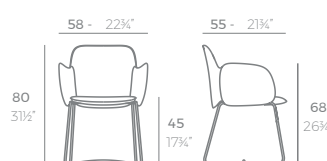

PEZZETTINA

PEZZETTINA Sillón
PEZZETTINA Armchair

Basic Básico	Lacquered Lacado
56005	56005F