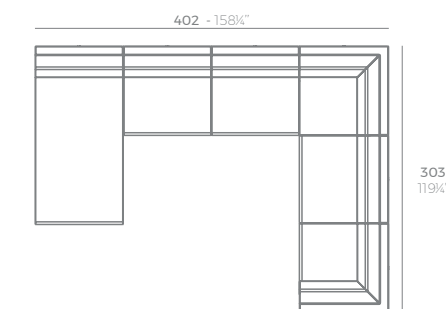

1 x 54280 Chaiselongue Largo - Chaiselongue Large
3 x 54255 Módulo Central Bajo - Sectional Sofa Low Armless
1 x 54259 Módulo Izquierdo - Sectional Sofa Left
1 x 54256 Módulo Esquina - Sectional Sofa Corner