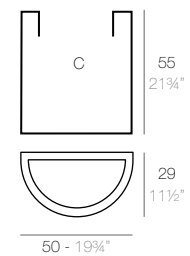

MEDIO CILINDRO

MEDIO CILINDRO 50 x 55 cm
MEDIO CILINDRO 19 3/4" x 21 3/4"

	Gal L	C= d x h in C= d x h cm	Simple Simple	Simple Lacquered Lacado Simple
Medio Cilindro 19 3/4" x 11 1/2" x 21 3/4" - Medio Cilindro 50 x 29 x 55 cm	17 1/2 - 65	17" x 21 3/4" - 43 x 55	40950	40950F