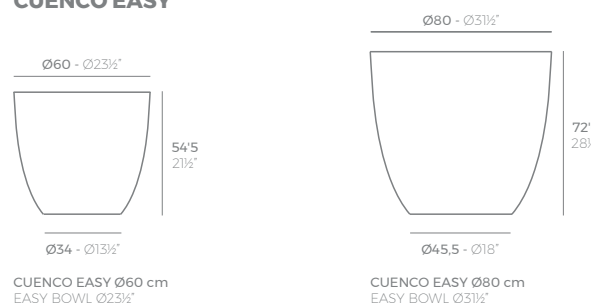

CUENCO EASY

	Gal L	Simple Simple
Easy Bowl Ø23½" - Cuenco Easy Ø60 cm	32 - 120	48460
Easy Bowl Ø31½" - Cuenco Easy Ø80 cm	58 - 220	48480

ADAN NANO

	Gal L	C= d x d' x h in C= (d x d') x h cm	Nano Nano	Nano Lacquered Nano Lacado	Nano Led Nano Led
Nano Planter - Nano Maceta	¼ - 125	6" x 4¼" x 6" - (Ø2 x 118) x 152	49068A	49068F	49068W