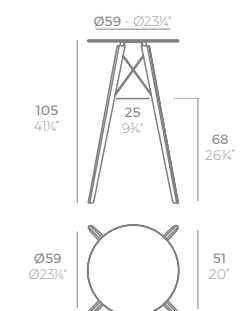

FAZ WOOD Mesa Alta Ø59
FAZ WOOD High table Ø23 3/4"