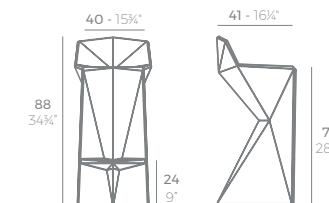

VERTEX

VERTEX Taburete Alto
VERTEX Bar Stool

	Basic Básico	Lacquered Lacado	RGBW Led Batt. Led RGBW Bat.	RGBW Led DMX Batt. Led RGBW DMX Bat.
Bar Stool	51030	51030F	51030Y	51030DY