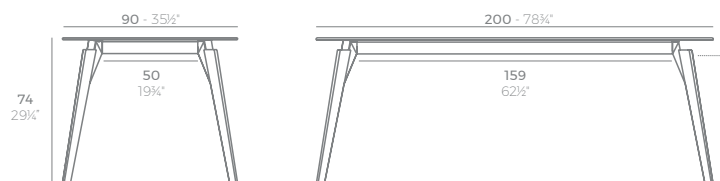

FAZ WOOD Mesa Comedor 69 x 69
FAZ WOOD Dining table 27 1/4" x 27 1/4"

FAZ WOOD Mesa Comedor Ø69
FAZ WOOD Dining table Ø27 1/4"

FAZ WOOD Mesa Salón 100 x 100
FAZ WOOD Lounge Table 39 1/4" x 39 1/4"

FAZ WOOD Mesa Salón 90 x 90
FAZ WOOD Lounge Table 35 1/2" x 35 1/2"