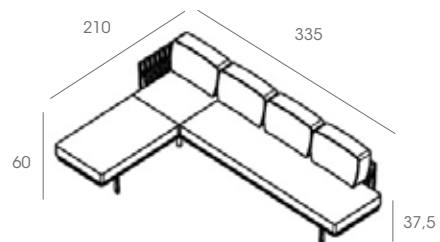

Anthea Sofa System F

Designed by Monica Armani

Composición sofá con estructura de aluminio lacada, cojines y tapizados idóneos para el exterior. Respaldo en cinta de pasamanería trenzada sobre tubo de aluminio. Amplia gama cromática y combinaciones para escoger entre cojines opcionales.

Sofa system with lacquered aluminium structure, cushions and upholstery suitable for outdoor use, and backrest in braided trimming tape on aluminium tube. Wide range of colours and combinations to choose from the optional cushions.

Système de canapés avec structure en aluminium laqué, coussins et tapissés parfaits pour l'extérieur, et dossier en ruban de passementerie tressée sur des tubes en aluminium. Vaste gamme de couleur et combinaisons à choisir parmi les couleurs en option.

85,4 kg