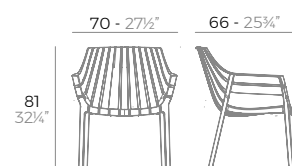

- stackable 4 max
- cushion available pag. 185
- UNE-EN 581-1/2/3
- Fire proof UNE EN 1021 IMO A.652 UNI 9175 BS 5852
- light exposure ISO 4892-2