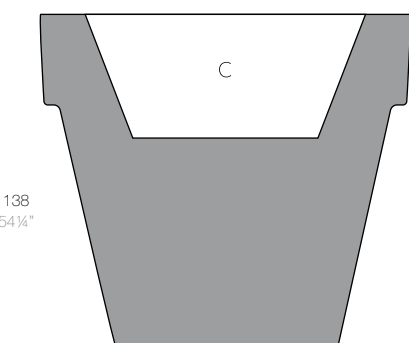

Ø200 - Ø78 3/4"
MACETA Ø200
MACETA Ø78 3/4"

	Gal L	C= Ø x h in C= Ø x h cm	Basic Basic	Self-watering Autorriego	Lacquered Lacado	White Led Cab. Led Blanco Cab.	RGBW Led Cab. Led RGBW Cab.	RGBW Led Batt. Led RGBW Bat.	RGBW Led DMX Cab. Led RGBW DMX Cab.	RGBW Led DMX Batt. Led RGBW DMX Bat.
Maceta Ø19 3/4" - Maceta Ø50 cm	5 1/4 - 20	Ø15" x 10 1/4" - Ø38 x 26	40150A	40150R	40150RF	40150W	40150L	40150Y	40150D	40150DY
Maceta Ø23 1/2" - Maceta Ø60 cm	10 1/2 - 40	Ø18" x 12 1/2" - Ø46 x 32	40160A	40160R	40160RF	40160W	40160L	40160Y	40160D	40160DY
Maceta Ø31 1/2" - Maceta Ø80 cm	23 3/4 - 90	Ø24" x 15 1/4" - Ø61 x 39	40180A	40180R	40180RF	40180W	40180L	40180Y	40180D	40180DY
Maceta Ø47 1/4" - Maceta Ø120 cm	79 1/4 - 300	Ø35 3/4" x 22" - Ø91 x 56	40112A	40112R	40112RF	40112W	40112L	40112Y	40112D	40112DY
Maceta Ø62 3/4" - Maceta Ø160 cm	132 - 500	Ø55" x 14 1/4" - Ø140 x 36	40116A	-	40116RF	40116W	40116L	40116Y	40116D	40116DY
Maceta Ø78 3/4" - Maceta Ø200 cm	264 - 1000	Ø69" x 17 3/4" - Ø175 x 45	40120A	-	40120RF	40120W	40120L	40120Y	40120D	40120DY