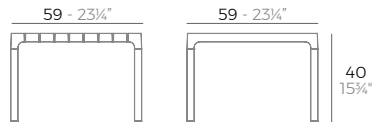

SPRITZ sun lounge table.

Price per unit
Precio unidad

-
55026

WHITE
BLACK
ECRU
BRONZE
MOSTAZA

4 units
11,6 kg 0,04 m³
25,5 lb 1,47 ft³

Packaging
Embalaje

Stackable
Apilable

SPRITZ sun lounge table.

-
55025

4 units
20,4 kg 0,08 m³
44,8 lb 2,9 ft³

Packaging
Embalaje

Stackable
Apilable

SPRITZ coffee table.

-
56028

4 units
21,2 kg 0,08 m³
46,6 lb 2,9 ft³

Packaging
Embalaje

Stackable
Apilable

SPRITZ coffee table.

-
56029

4 units
36,3 kg 0,13 m³
80 lb 4,5 ft³

Packaging
Embalaje

Stackable
Apilable

SPRITZ bar table.

-
56030

1 units
10,6 kg 0,28 m³
23,5 lb 9,8 ft³

Packaging
Embalaje

100
39 1/4\"/>

QUARTZ MESA. Table. Table. Tisch. Tavolo.

Ø59 cm

2 ud - 18,5 kg 0,1 m³ - 33,4 lb 3,42 ft³

Ø69 cm

2 ud - 21,5 kg 0,1 m³ - 50 lb 3,6 ft³

Ø79 cm

2 ud - 25 kg 0,11 m³ - 55 lb 3,84 ft³

Ø79 cm

2 ud - 29 kg 0,14 m³ - 63 lb 4,66 ft³

Ø90 cm

2 ud - 32,7 kg 0,15 m³ - 72 lb 4,9 ft³

Ø100 cm

2 ud - 37 kg 0,16 m³ - 82 lb 5,2 ft³

Leg's colors - Color de estructura
WHITE ECRU BLACK

Table Top finishes - Acabado de tablero

HPL Black edge
HPL Borde negro

HPL Solid Core

-
56026

-
56018

-
54198

-
54198B

-
54199

-
54199B

-
54200

-
54200B

-
54218

-
54218B

-
54201

-
54201B

-
54202

-
54202B

-
54203

-
54203B

-
54204

-
54204B

Ø59
Ø23 1/4\"/>

Ø69
Ø27 1/4\"/>

Ø79
Ø31\"/>

Ø79
Ø31\"/>

Ø90
Ø35 1/2\"/>

Ø100
Ø39 1/4\"/>

59
23 1/4\"/>

69
27 1/4\"/>

79
31\"/>

72
28 3/4\"/>

73
28 3/4\"/>