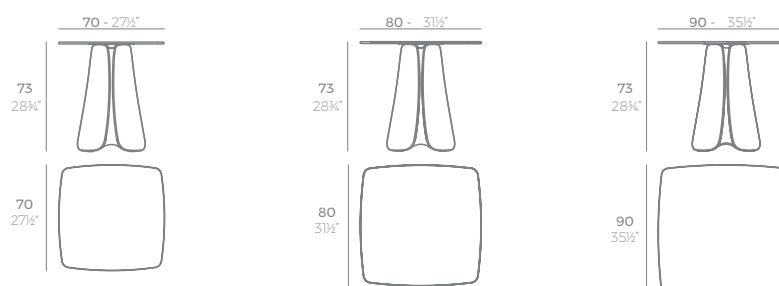

PEZZETTINA

PEZZETTINA Mesa 70x70 PEZZETTINA Dining Table 27½"x27½"
PEZZETTINA Mesa 80x80 PEZZETTINA Dining Table 31½"x31½"
PEZZETTINA Mesa 90x90 PEZZETTINA Dining Table 35½"x35½"

	Basic Básico	Lacquered Lacado	White Led Cab. Led Blanco Cab.	RGBW Led Cab. Led RGBW Cab.	RGBW Led Batt. Led RGBW Bat.	RGBW Led DMX Cab. Led RGBW DMX Cab.	RGBW Led DMX Batt. Led RGBW DMX Bat.
Dining Table 27½"x27½" Mesa 70x70	56012	56012F	56012W	56012L	56012Y	56012D	56012DY
Dining Table 31½"x31½" Mesa 80x80	56013	56013F	56013W	56013L	56013Y	56013D	56013DY
Dining Table 35½"x35½" Mesa 90x90	56014	56014F	56014W	56014L	56014Y	56014D	56014DY