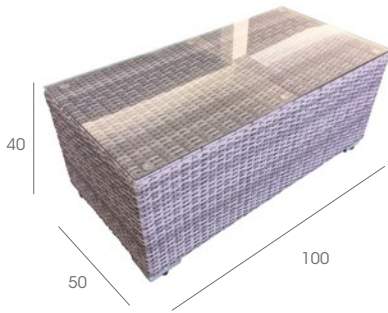

Siesta
exclusive

Bruno

Mesa
Table
Table

12,7 kg

Logística | Logistics | Logistique

	20'	40'	40 HC	70 m ³	100 m ³
	108	225	225	260	-

PRECIO / PRICE / PRIX
€/u.

CÓDIGO / CODE / CODE

GRIS
GREY

59627

335,00

Jack

Sillón
Armchair
Fauteuil

11 kg

Logística | Logistics | Logistique

	20'	40'	40 HC	70 m ³	100 m ³
	150	-	180	-	-