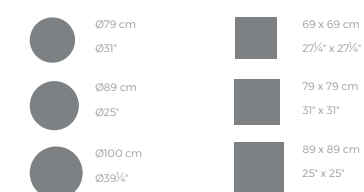

TABLE TOP - SOBRE