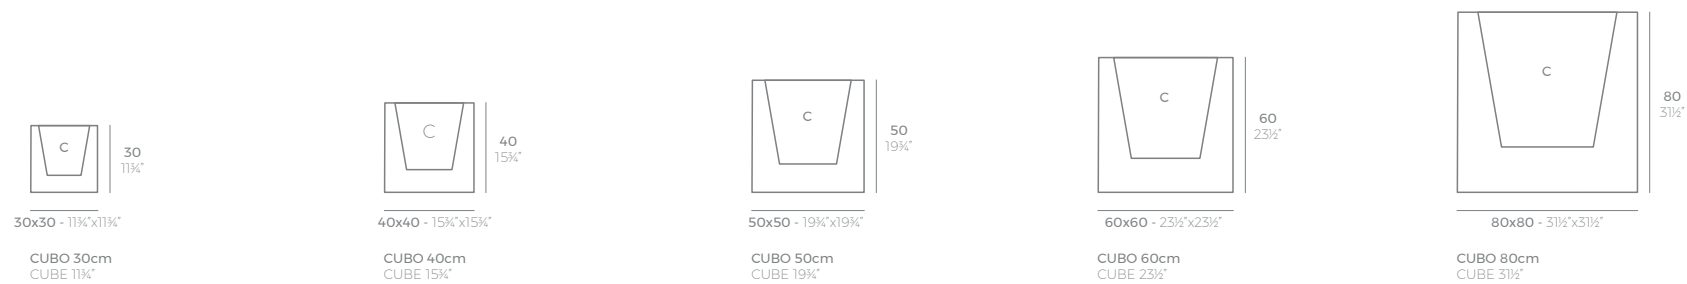

CUBO

	Gal L	C= (d x d) x h in C= (d x d) x h cm	Basic Básico	Self-Watering Autorriego	Lacquered Lacado	White Led Cab. Led Blanco Cab.	RGBW Led Cab. Led RGBW Cab.	RGBW Led Batt. Led RGBW Bat.	RGBW Led DMX Cab. Led RGBW DMX Cab.	RGBW Led DMX Batt. Led RGBW DMX Bat.
Cube 11¼" x 11¼" x 11¼" - Cubo 30 x 30 x 30 cm	2½ - 9	(9" x 9" x 7¾" - (23 x 23) x 20	41330A	41330R®	41330RF	41330W	41330L	41330Y	41330D	41330DY
Cube 15¼" x 15¼" x 15¼" - Cubo 40 x 40 x 40 cm	6 - 22	(12¼" x 12¼" x 12¼" - (31 x 31) x 31	41340A	41340R®	41340RF	41340W	41340L	41340Y	41340D	41340DY
Cube 19¼" x 19¼" x 19¼" - Cubo 50 x 50 x 50 cm	13 - 50	(15" x 15" x 15¼" - (38 x 38) x 39	41350A	41350R®	41350RF	41350W	41350L	41350Y	41350D	41350DY
Cube 23½" x 23½" x 23½" - Cubo 60 x 60 x 60 cm	19 - 72	(18" x 18" x 18" - (46 x 46) x 46	41360A	41360R®	41360RF	41360W	41360L	41360Y	41360D	41360DY
Cube 31½" x 31½" x 31½" - Cubo 80 x 80 x 80 cm	53 - 200	(25½" x 25½" x 24½" - (64 x 64) x 62	41380A	41380R®	41380RF	41380W	41380L	41380Y	41380D	41380DY