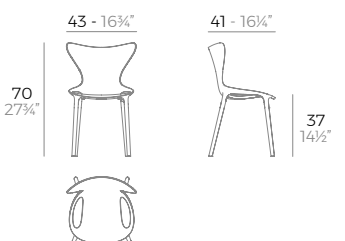

- WHITE
- BLACK
- ECRU
- RED
- MELON
- ALMOND
- NAVY
- LACQ. WHITE
- LACQ. BLACK
- LACQ. RED
- LACQ. ANTH.
- MILOS (R)
- CALA (R)
- MANTA (R)

4 units
9,7 kg - 0,20 m³
21'4 lb - 7,8 ft³