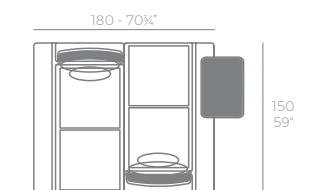

2 x 64002 Módulo 150x90 cm izquierdo - Sectional left 59\"/>