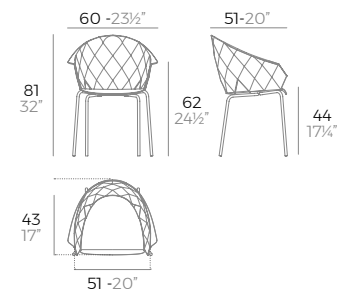

- stackable 4 max
- cushion available pag. 185
- UNE-EN 581-1/2/3
- Fire proof UNE EN 1021 IMO A.652 UNI 9175 BS 5852
- light exposure ISO 4892-2
- corrosion ISO UNE EN 9227 UNE EN 1670 UNE 56 89.5