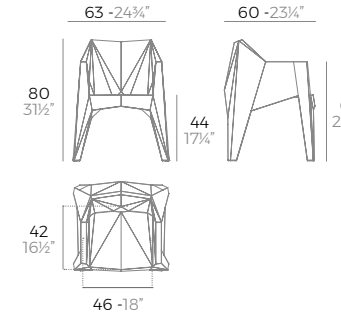

- stackable 4 max
- cushion available pag. 185
- UNE-EN 581-1/2/3
- BIFMA X5.4
- Fire proof UNE EN 1021 IMO A.652 UNI 9175 BS 5852
- light exposure ISO 4892-2