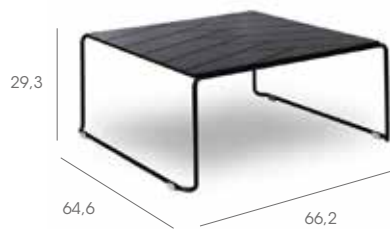

Table auxiliaire avec pied en acier peint et plateau en hpl.

Logística | Logistics | Logistique

	20'	40'	40' HC	70 m ³	100 m ³	Precio Price Prix €
1x	225	482	520	550	600	218,00

Anou Toledo

side table

Designed by Jorge Pensi

8,9 kg

Logística | Logistics | Logistique

	20'	40'	40' HC	70 m ³	100 m ³	Precio Price Prix €
1x	225	482	520	550	600	281,00

Espiga

Designed by Jordi Ribaudí

9,6 kg

Logística | Logistics | Logistique

	20'	40'	40' HC	70 m ³	100 m ³	Precio Price Prix €
1x	431	862	948	1034	-	380,00