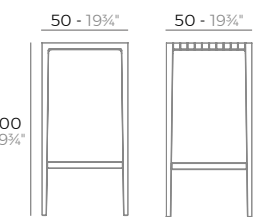

100
39 1/4\"/>

QUARTZ MESA. Table. Table. Tisch. Tavolo.

Ø59 cm

2 ud - 18,5 kg 0,1 m³ - 33,4 lb 3,42 ft³

Ø69 cm

2 ud - 21,5 kg 0,1 m³ - 50 lb 3,6 ft³

Ø79 cm

2 ud - 25 kg 0,11 m³ - 55 lb 3,84 ft³