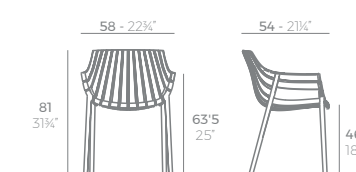

SPRITZ Sillón
SPRITZ Armchair

Basic Básico	Cushion Acolchado (NAUTIC)	Cushion Acolchado (SILVERTEX, CREVIN, SAVANE, HERITAGE)
56017	56017CO	56017CCO