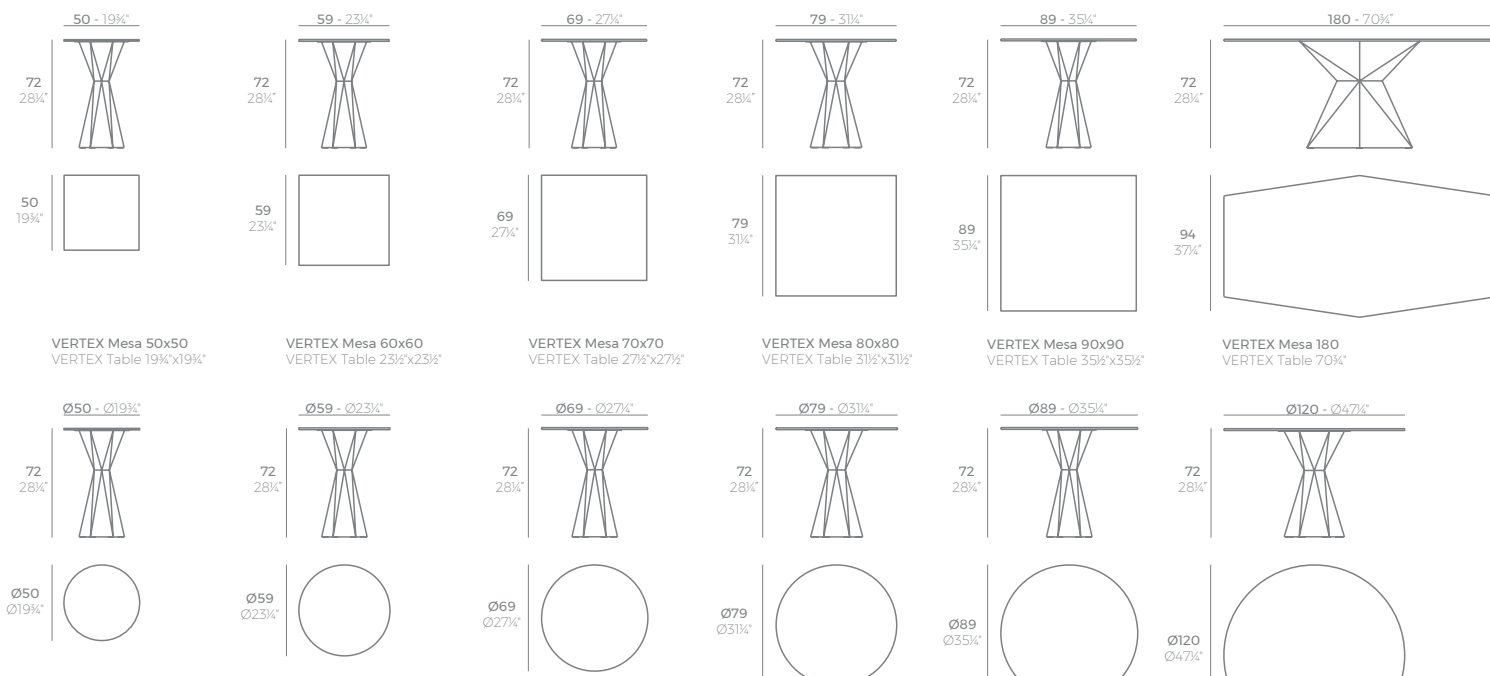

VERTEX Mesa Ø90
VERTEX Table Ø35½"

VERTEX Mesa Ø120
VERTEX Table Ø47¼"

VERTEX

VERTEX Mesa 50x50
VERTEX Table 19¼"x19¼"

VERTEX Mesa 60x60
VERTEX Table 23½"x23½"

VERTEX Mesa 70x70
VERTEX Table 27½"x27½"

VERTEX Mesa 80x80
VERTEX Table 31½"x31½"

VERTEX Mesa 90x90
VERTEX Table 35½"x35½"

VERTEX Mesa 180
VERTEX Table 70¼"

VERTEX Mesa Ø50
VERTEX Table Ø19¼"

VERTEX Mesa Ø60
VERTEX Table Ø23½"

VERTEX Mesa Ø70
VERTEX Table Ø27½"

VERTEX Mesa Ø80
VERTEX Table Ø31½"

VERTEX Mesa Ø90
VERTEX Table Ø35½"

VERTEX Mesa Ø120
VERTEX Table Ø47¼"

	Basic Básico	Lacquered Lacado	White Led Cab. Led Blanco Cab.	RGBW Led Cab. Led RGBW Cab.	RGBW Led Batt. Led RGBW Bat.	RGBW Led DMX Cab. Led RGBW DMX Cab.	RGBW Led DMX Batt. Led RGBW DMX Bat.
Table 19¼"x19¼" Mesa 50 x 50	51017C	51017CF	51017CW	51017CL	51017CY	51017CD	51017CDY
Table 23½"x23½" Mesa 60x60	51010C	51010CF	51010CW	51010CL	51010CY	51010CD	51010CDY
Table 27½"x27½" Mesa 70x70	51009C	51009CF	51009CW	51009CL	51009CY	51009CD	51009CDY
Table 31½"x31½" Mesa 80x80	51019C	51019CF	51019CW	51019CL	51019CY	51019CD	51019CDY
Table 35½"x35½" Mesa 90x90	51018C	51018CF	51018CW	51018CL	51018CY	51018CD	51018CDY
Table 70¼" Mesa 180	51008	51008F	51008W	51008L	51008Y	51008D	51008DY