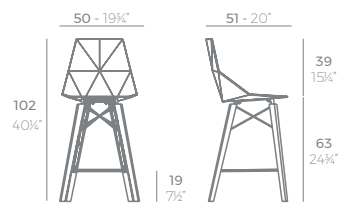

FAZ WOOD Taburete Alto 102
FAZ WOOD Counter Stool 40 1/4"

	Basic Básico	Lacquered Lacado
Counter Stool 40 1/4" Taburete Alto 102	54303	54303F