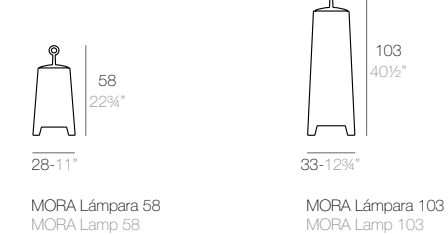

MORA

	White Led Cab. Led Blanco Cab.	RGBW Led Cab. Led RGBW Cab.	RGBW Led Batt. Led RGBW Bat.	RGBW Led DMX Cab. Led RGBW DMX Cab.	RGBW Led DMX Batt. Led RGBW DMX Bat.
Lamp 58 Lámpara 58	46028W	46028L	46028Y	46028D	46028DY
Lamp 103 Lámpara 103	46033W	46033L	46033Y	46033D	46033DY