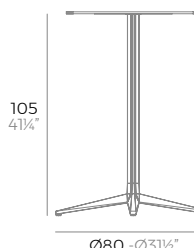

FAZ High Table 4P

Ø80x105 cm
Ø31½"x41¼"
4 ud - 26,1 kg 0,31 m³ - 17,47 lb 10,9 ft³

54127T

-

54127V

- 69 x 69 cm 27¼" x 27¼"