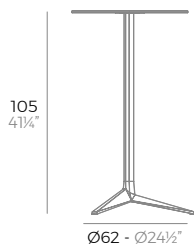

-

- 158 x 79 cm 62¼" x 31"

FAZ High Table 3P

Ø65x105 cm
 Ø25½"x41¼"
 4 ud - 15,7 kg 0,14 m³ - 15,43 lb 4,9 ft³

54166T

54167

54127

- Ø50 cm Ø19¼" 50 x 50 cm 19¼" x 19¼"
- Ø59 cm Ø23¼" 59 x 59 cm 23¼" x 23¼"