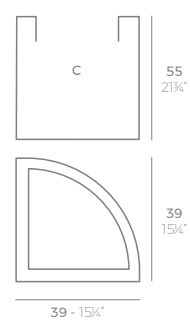

ANGULAR

	Gal L	C= d x h in C= d x h cm	Simple Simple	Simple Lacquered Simple
Angular 15¼" x 15¼" x 21¼" - Angular 39 x 39 x 55 cm	18½ - 70	23½" x 21¼" - 60 x 55	41070	41070F