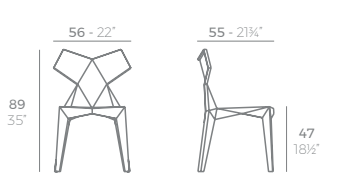

KIMONO

KIMONO Silla
KIMONO Chair

Basic Básico
54299