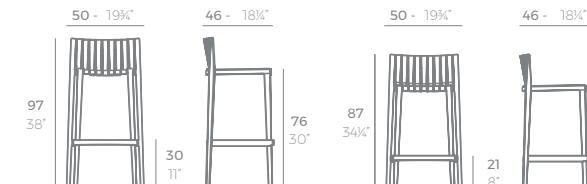

SPRITZ

SPRITZ Taburete Alto 97
SPRITZ Bar Stool 38 1/4"

	Basic Básico	Cushion Acolchado
Bar Stool 38 1/4" Taburete Alto 97	56019	56019CO
Counter Stool 34 1/4" Taburete Bajo 87	56020	56019CO