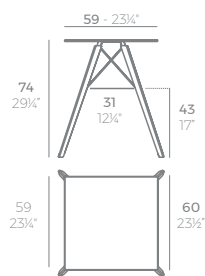

FAZ WOOD

FAZ WOOD Mesa Comedor 59 x 59
FAZ WOOD Dining table 23 1/2" x 23 1/2"