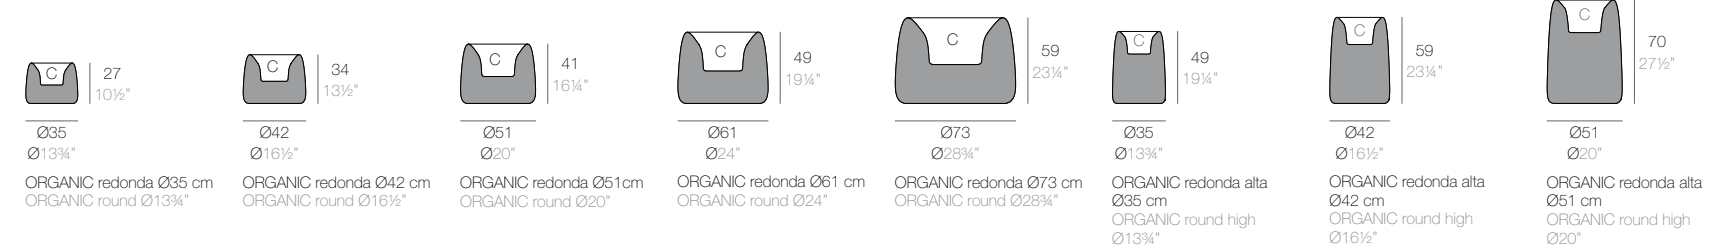

ORGANIC REDONDAS

	Gal L	C= Ø x h in C= Ø x h cm	Basic Basic	Self-watering Autorriego	Lacquered Lacado	White Led Cab. Led Blanco Cab.	RGBW Led Cab. Led RGBW Cab.	RGBW Led Batt. Led RGBW Bat.	RGBW Led DMX Cab. Led RGBW DMX Cab.	RGBW Led DMX Batt. Led RGBW DMX Bat.
Round Ø13¾"x10½" - Redonda Ø35x27 cm	1 - 4	Ø6" x 6" - Ø15 x 15	42309A	42309R	42309RF	42309W	42309L	42309Y	42309D	42309DY
Round Ø16½"x13½" - Redonda Ø42x34 cm	1¾ - 7	Ø7" x 7¾" - Ø18 x 20	42310A	42310R	42310RF	42310W	42310L	42310Y	42310D	42310DY
Round Ø20"x16¼" - Redonda Ø51x41 cm	3¼ - 12	Ø8¾" x 9½" - Ø22 x 24	42311A	42311R	42311RF	42311W	42311L	42311Y	42311D	42311DY
Round Ø24"x19¼" - Redonda Ø61x49 cm	5½ - 21	Ø9¾" x 13" - Ø22 x 33	42312A	42312R	42312RF	42312W	42312L	42312Y	42312D	42312DY
Round Ø28¾"x23½" - Redonda Ø73x59 cm	9½ - 36	Ø11" x 13¾" - Ø28 x 35	42313A	42313R	42313RF	42313W	42313L	42313Y	42313D	42313DY
Round high Ø13¾"x19¼" - Redonda alta Ø35x49 cm	1 - 4	Ø6" x 6" - Ø15 x 15	42314A	42314R	42314RF	42314W	42314L	42314Y	42314D	42314DY
Round high Ø16½"x23½" - Redonda alta Ø42x59 cm	1¾ - 7	Ø7" x 7¾" - Ø18 x 20	42315A	42315R	42315RF	42315W	42315L	42315Y	42315D	42315DY
Round high Ø20"x27½" - Redonda alta Ø51x70 cm	3¼ - 12	Ø9¾" x 9½" - Ø22 x 24	42316A	42316R	42316RF	42316W	42316L	42316Y	42316D	42316DY