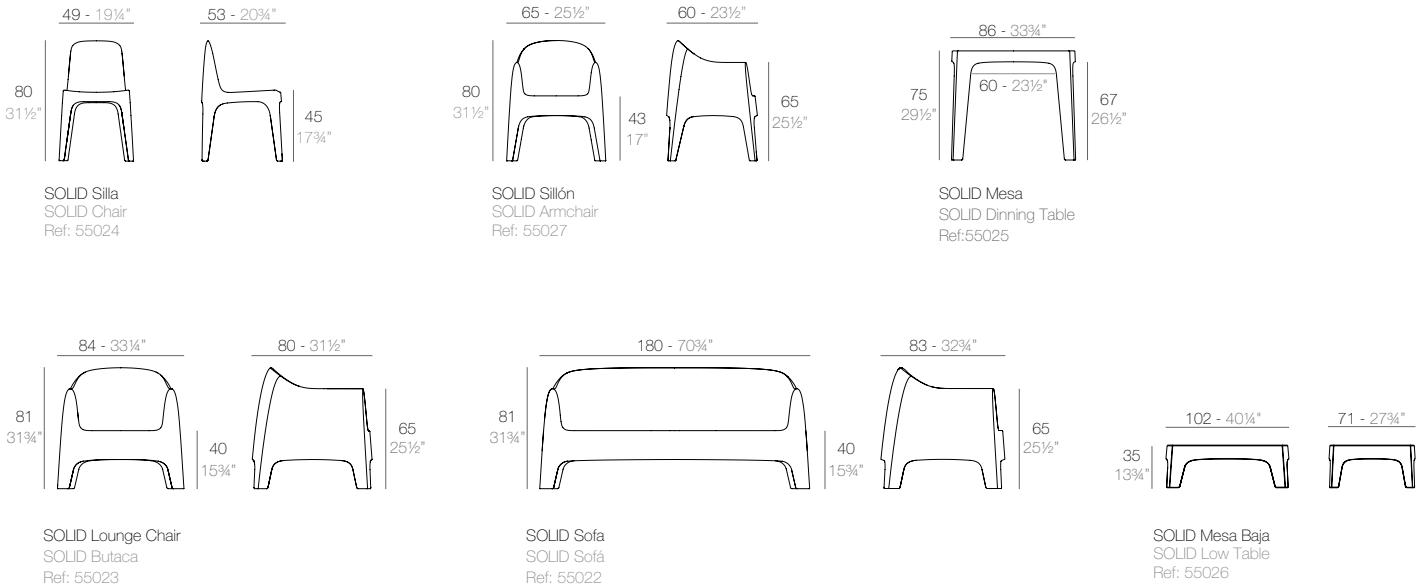

SOLID

SPRITZ

SPRITZ

LAMPS LÁMPARAS

ULM

BLOOM

BLANCA

WING

FAZ

	White Led Cab. Led Blanco Cab.	RGBW Led Cab. Led RGBW Cab.	RGBW Led Batt. Led RGBW Bat.	RGBW Led DMX Cab. Led RGBW DMX Cab.	RGBW Led DMX Batt. Led RGBW DMX Bat.
ULM Lamp ULM Lámpara	54110W	54110L	54110Y	54110D	54110DY
BLOOM Lamp BLOOM Lámpara	65018W	65018L	65018Y	65018D	65018DY
BLANCA Lamp BLANCA Lámpara	46050W	46050L	46050Y	46050D	46050DY
WING Lamp WING Lámpara	53033W	53033L	53033Y	53033D	53033DY
FAZ Lamp FAZ Lámpara	54018W	54018L	54018Y	54018D	54018DY