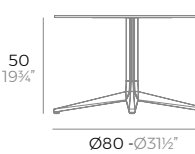

FAZ Low Table 4P

Ø80x50 cm -
Ø31½"x19¾"
4 ud - 23 kg 0,24m³ - 15,65 lb 8,47 ft³

54125T

-

54125V

- Ø79 cm Ø31" 69 x 69 cm 27¼" x 27¼"
- Ø89 cm Ø37" 79 x 79 cm 31" x 31"
- Ø100 cm Ø39¼" 89 x 89 cm 37" x 37"