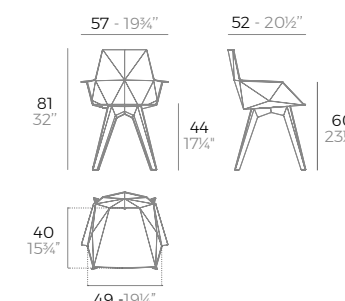

Basic. Básico. -
54063
Lacquered. Lacado. -
54063F

- WHITE
- BLACK
- ECRU
- RED
- BRONZE
- LACQ. WHITE
- LACQ. BLACK
- LACQ. RED
- LACQ. ANTH.

4 units
20,7 kg 0,25 m³
45,7 lb 9,66 ft³