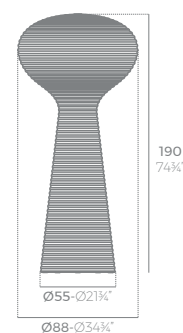

BLOOM

BLOOM Lámpara
BLOOM Lamp