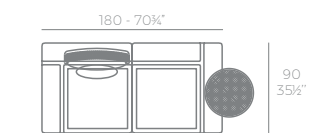

2 x 64001 Módulo 90x90 cm - Sectional 35 1/2\"/>