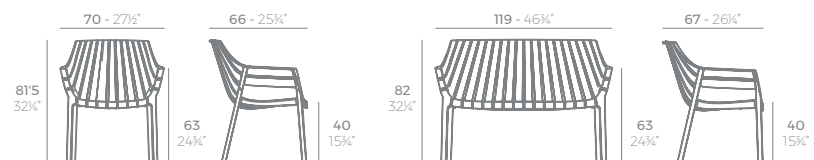

1 x 64003 Módulo derecho 150x90 cm - Sectional right 59\"/>

2 x 64001 Módulo 90x90 cm - Sectional 35 1/2\"/>

SPRITZ

SPRITZ Sillón
SPRITZ Lounge Chair

SPRITZ Sofá
SPRITZ Sofa

	Basic Básico	Nautic Cushion Nautic Acolchado	Silvertex/Crevin/Savane/Heritage Cushion Silvertex/Crevin/Savane/Heritage Acolchado
Lounge Chair - Sillón	55024	55024CO	55024CCO
Sofa - Sofá	55025	55025CO	55025CCO