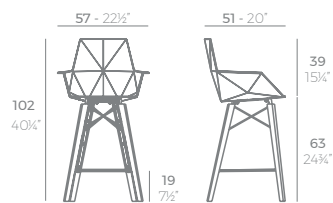

FAZ WOOD Taburete Alto con brazos 102
FAZ WOOD Counter Stool with arms 40 1/4"

	Basic Básico	Lacquered Lacado
Counter Stool with arms 40 1/4" Taburete Alto con brazos 102	54304	54304F