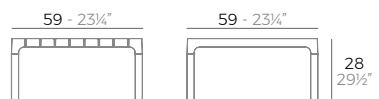

SPRITZ sun lounge table.

Price per unit
Precio unidad

-
55026

WHITE
BLACK
ECRU
BRONZE
MOSTAZA

4 units
11,6 kg 0,04 m³
25,5 lb 1,47 ft³

Packaging
Embalaje

Stackable
Apilable

SPRITZ sun lounge table.

-
55025

4 units
20,4 kg 0,08 m³
44,8 lb 2,9 ft³

Packaging
Embalaje

Stackable
Apilable

SPRITZ coffee table.

-
56028

4 units
21,2 kg 0,08 m³
46,6 lb 2,9 ft³

Packaging
Embalaje

Stackable
Apilable

SPRITZ coffee table.

-
56029

4 units
36,3 kg 0,13 m³
80 lb 4,5 ft³

Packaging
Embalaje

Stackable
Apilable

SPRITZ bar table.

-
56030

1 units
10,6 kg 0,28 m³
23,5 lb 9,8 ft³

Packaging
Embalaje

100
39 1/4\"/>

QUARTZ MESA. Table. Table. Tisch. Tavolo.

Ø59 cm

2 ud - 18,5 kg 0,1 m³ - 33,4 lb 3,42 ft³

Ø69 cm

2 ud - 21,5 kg 0,1 m³ - 50 lb 3,6 ft³

Ø79 cm

2 ud - 25 kg 0,11 m³ - 55 lb 3,84 ft³

Ø79 cm

2 ud - 29 kg 0,14 m³ - 63 lb 4,66 ft³

Ø90 cm

2 ud - 32,7 kg 0,15 m³ - 72 lb 4,9 ft³

Ø100 cm

2 ud - 37 kg 0,16 m³ - 82 lb 5,2 ft³

Leg's colors - Color de estructura
WHITE ECRU BLACK

Table Top finishes - Acabado de tablero

HPL Black edge
HPL Borde negro

HPL Solid Core

-
56026

-
56018

-
54198

-
54198B

-
54199

-
54199B

-
54200

-
54200B

-
54218

-
54218B

-
54201

-
54201B

-
54202

-
54202B

-
54203

-
54203B

-
54204

-
54204B

Ø59
Ø23 1/4\"/>

Ø69
Ø27 1/4\"/>

Ø79
Ø31\"/>

Ø79
Ø31\"/>

Ø90
Ø35 1/2\"/>

Ø100
Ø39 1/4\"/>

59
23 1/4\"/>

69
27 1/4\"/>

79
31\"/>

72
28 3/4\"/>

73
28 3/4\"/>