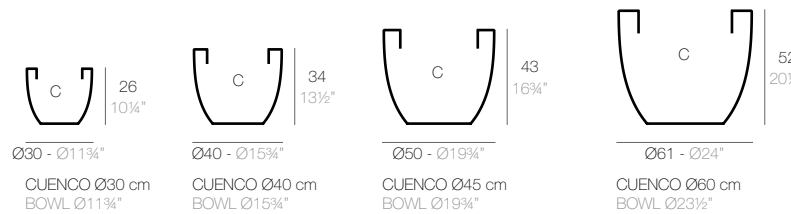

CUENCO

	Gal L	C= d x h in C= d x h cm	Simple Simple	Simple Lacquered Lacado Simple
Bowl Ø11 3/4" - Cuenco Ø30 cm	4 - 15	Ø9 1/2" x 10 1/4" - Ø24 x 26	40730	40730F
Bowl Ø15 3/4" - Cuenco Ø40 cm	9 1/4 - 35	Ø13" x 13 3/4" - Ø33 x 35	40740	40740F
Bowl Ø19 3/4" - Cuenco Ø50 cm	18 1/4 - 70	Ø16 1/2" x 17" - Ø42 x 43	40750	40750F
Bowl Ø23 1/2" - Cuenco Ø60 cm	31 1/4 - 120	Ø20 1/2" x 20 1/2" - Ø52 x 52	40760	40760F
Bowl Ø31 1/2" - Cuenco Ø80 cm	74 - 280	Ø26 3/4" x 27 1/4" - Ø68 x 69	40780	40780F
Bowl Ø47 1/4" - Cuenco Ø120 cm	251 - 950	Ø40 1/4" x 41" - Ø102 x 104	402712	40712F