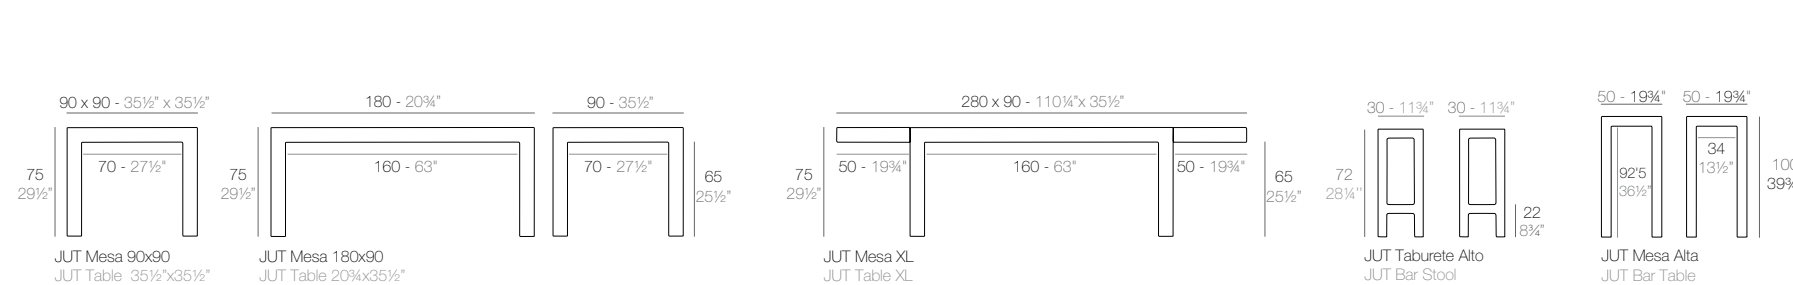

PLATO MEDIO CILINDRO

	Simple Simple	Simple Lacquered Lacado Simple
Middle Cylinder Plate 23½" x 14½" Plato Medio Cilindro 60 x 37 cm	42860	42860F

PLATOS CUADRADOS

	Simple Simple	Simple Lacquered Lacado Simple
10¼" - 26 cm	42926	42926F
13¾" - 35 cm	42935	42935F
15¾" - 40 cm	42939	42939F
16½" - 42 cm	42942	42942F
19¼" - 49 cm	42949	42949F
23½" - 60 cm	42960	42960F
27¾" - 71 cm	42971	42971F
36¼" - 92 cm	42992	42992F

PLATO ANGULAR

	Simple Simple	Simple Lacquered Lacado Simple
Angular Plate 19" x 19" Plato Angular 48 x 48 cm	42866	42866F

PLATOS JARDINERA

	Simple Simple	Simple Lacquered Lacado Simple
8¼" x 24" Plato Jardinera 21 x 61 cm	43020	43020F
9¾" x 25½" Plato Jardinera 25 x 65 cm	43025	43025F
10¼" x 29¾" Plato Jardinera 26 x 76 cm	43026	43026F
13¾" x 37½" Plato Jardinera 35 x 95 cm	43035	43035F
15¼" x 35¼" Plato Jardinera 39 x 89 cm	43039	43039F
19¼" x 42¾" Plato Jardinera 49 x 109 cm	43049	43049F
23½" x 51¼" Plato Jardinera 60 x 130 cm	43060	43060F

FURNITURE MOBILIARIO

JUT