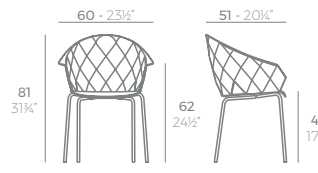

VASES

VASES Sillón
VASES Armchair

Basic Básico	Lacquered Lacado	Cushion Acolchado (NAUTIC)	Cushion Acolchado (SILVERTEX, CREVIN, SAVANE, HERITAGE)
47070	47070F	47070CO	47070CCO