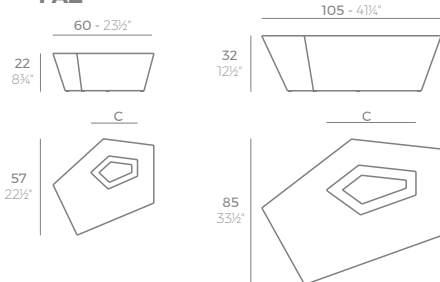

BIOPHILIA

	Basic Básico	Lacquered Lacado	White Led Cab. Led Blanco Cab.	RGBW Led Cab. Led RGBW Cab.	RGBW Led DMX Cab. Led RGBW DMX Cab.	RGBW Led Batt. Led RGBW Bat.	RGBW Led DMX Batt. Led RGBW DMX Batt.	Lacquered Two-Tone Lacado Dos-Tonos
Low Table Mesa Baja	59004	59004F	59004W	59004L	59004D	59004Y	59004DY	59004FP

WING

	Basic Básico	Lacquered Lacado	White Led Cab. Led Blanco Cab.	RGBW Led Cab. Led RGBW Cab.	RGBW Led DMX Cab. Led RGBW DMX Cab.	RGBW Led Batt. Led RGBW Bat.	RGBW Led DMX Batt. Led RGBW DMX Batt.
Low Table Mesa Baja	53035	53035F	53035W	53035L	53035D	53035Y	53035DY

FAZ

FAZ Mesa Tumbona
FAZ Sun Lounger Table

FAZ Mesa Baja
FAZ Low Table

	Cal L	C (d x h) in C (a x h) cm	Basic Básico	Lacquered Lacado	White Led Cab. Led Blanco Cab.	RGBW Led Cab. Led RGBW Cab.	RGBW Led DMX Cab. Led RGBW DMX Cab.	RGBW Led Batt. Led RGBW Bat.	RGBW Led DMX Batt. Led RGBW DMX Batt.
Sun Lounger Table Mesa Tumbona	3 3	10 3/4 x 4 3/4 27 x 12	54009	54009F	54009W	54009L	54009D	54009Y	54009DY
Low Table Mesa Baja	3 1/2 12	20 x 7 1/2 51 x 19	54007	54007F	54007W	54007L	54007D	54007Y	54007DY