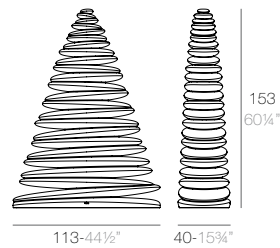

CHRISMY

CHRISMY Nano Árbol 25cm
CHRISMY Nano Tree 9 3/4"

CHRISMY Árbol 50cm
CHRISMY Tree 19 3/4"

CHRISMY Árbol 100cm
CHRISMY Tree 39 1/4"

CHRISMY Árbol 150cm
CHRISMY Tree 59"

CHRISMY Árbol 200cm
CHRISMY Tree 78 3/4"