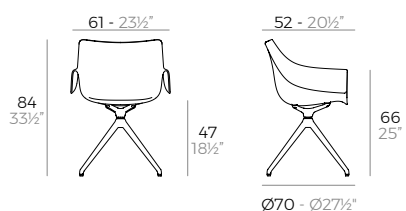

- 65053

- ☐ WHITE
- ☐ BLACK
- ☐ ECRU
- ☐ TORTORA
- ☐ MELON

- ☐ WHITE
- ☐ BLACK

discover more!
conoce más!