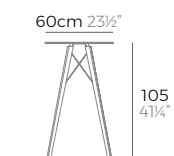

Ø50x105 cm
Ø19¾"x41¼"
4u. HPL 40kg 0,72m³ - 89lb 25,5ft³

Ø60x105 cm
Ø23½"x41¼"
4u. HPL 45kg 0,72m³ - 99lb 25,5ft³

Leg's colors - Color de estructura

WOOD 1 WOOD 2

WHITE BLACK ECRU

Table Top finishes - Acabado de tablero

HPL Black edge HPL Borde negro	HPL Solid Core	DEKTON® Table top Sobre DEKTON®
54314B	54314M	54315
54315B	54315M	54317
54317B	54317M	54316
54316B	54316M	54318