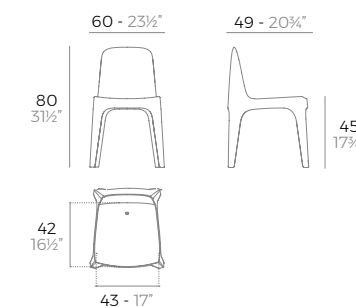

- stackable 8 max
- cushion available pag. 185
- UNE-EN 581-1/2/3
- Fire proof UNE EN 1021 IMO A.652 UNI 9175 BS 5852
- light exposure ISO 4892-2