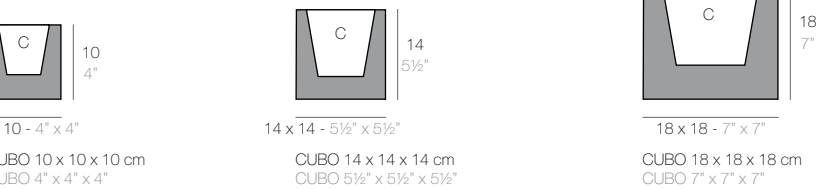

CUBO NANO

	Gal L	C = d x h in C = d x h cm	Nano Nano	Nano Lacquered Lacado Nano	Nano Led Nano Led
Cubo 4"x4"x4" - Cubo 10x10x10 cm	0'08 - 0'3	3¼" x 3¼" x 2¾" - 8 x 8 x 7	41310A	41310F	41310W
Cubo 5½"x5½"x5½" - Cubo 14x14x14 cm	0'25 - 1	4¾" x 4¾" x 3½" - 11 x 11 x 9	41314A	41314F	41314W
Cubo 7"x7"x7" - Cubo 18x18x18 cm	½ - 2	5½" x 5½" x 4¾" - 14 x 14 x 12	41318A	41318F	41318W