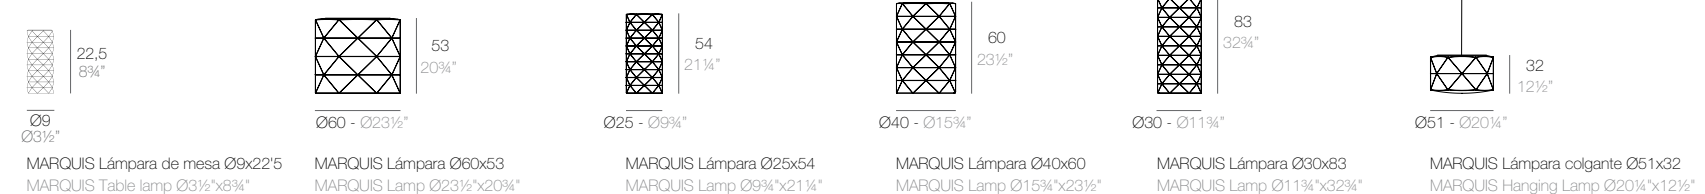

MARQUIS

	White Led Cab. Led Blanco Cab.	White Led Batt. Led Bl. Bat.	RGBW Led Cab. Led RGBW Cab.	RGBW Led Batt. Led RGBW Bat.	RGBW Led DMX Cab. Led RGBW DMX Cab.	RGBW Led DMX Batt. Led RGBW DMX Bat.
Table Lamp Ø3½"x8 ¾" - Lámpara de mesa Ø9x22.5	-	47093WY	-	47093Y	-	47093DY
Lamp Ø23½"x20¼" - Lámpara Ø60x53	47087W	-	47087L	47087Y	47087D	47087DY
Lamp Ø9¼"x21¼" - Lámpara Ø25x54	47088W	-	47088L	47088Y	47088D	47088DY
Lamp Ø15¼"x23½" - Lámpara Ø40x60	47089W	-	47089L	47089Y	47089D	47089DY
Lamp Ø11¼"x32¼" - Lámpara Ø30x83	47090W	-	47090L	47090Y	47090D	47090DY
Hanging Lamp Ø20¼"x12½" - Lámpara colgante Ø51x32	47091W	-	47091L	47091Y	47091D	47091DY