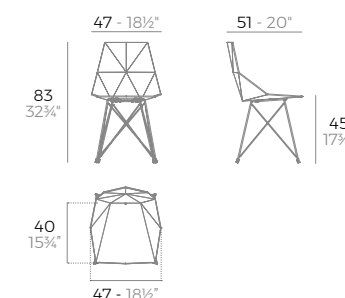

Basic. Básico. -
54044
Lacquered. Lacado. -
54044F

- WHITE
- BLACK
- ECRU
- LACQ. WHITE
- LACQ. BLACK
- LACQ. ANTH.

- WHITE
- BLACK
- ECRU

4 units
21 kg 0,25 m³
46 lb 8,95 ft³