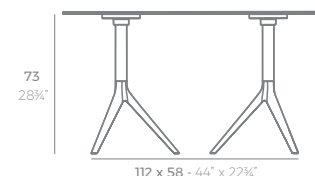

MARI-SOL DOUBLE

fixed top / fijo ref. 65031
collapsible top / abatible ref. 65031T

TABLE TOP - SOBRE