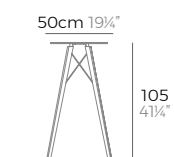

Ø50x105 cm
Ø19¾"x41¼"
4u. HPL 40kg 0,72m³ - 89lb 25,5ft³

Ø60x105 cm
Ø23½"x41¼"
4u. HPL 45kg 0,72m³ - 99lb 25,5ft³

Leg's colors - Color de estructura

WOOD 1 WOOD 2

WHITE BLACK ECRU

Table Top finishes - Acabado de tablero

HPL Black edge HPL Borde negro	HPL Solid Core	DEKTON® Table top Sobre DEKTON®
54314B	54314M	54315
54315B	54315M	54317
54317B	54317M	54316
54316B	54316M	54318