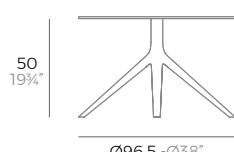

Fijo Fixed Abatible Collapsible top Fijo para vidrio Fixed for glass

Tableros disponibles Available table tops

MARI-SOL Low Table 3P

Ø62x50 cm - Ø24½"x19¾"
4 ud - 17,1 kg 0,22 m³ - 37,75 lb 7,84 ft³

66034B 66116M 65009

- Ø50 cm Ø19¼" 50 x 50 cm 19¼" x 19¼"
- Ø59 cm Ø23¼" 59 x 59 cm 23¼" x 23¼"
- Ø69 cm Ø27¼"

MARI-SOL Low Table 4P

Ø80x50 cm - Ø31½"x19¾"
4 ud - 22,4 kg 0,23 m³ - 49,52 lb 8,34 ft³

65009T 65009V

- Ø79 cm Ø31" 69 x 69 cm 27¼" x 27¼"
- Ø89 cm Ø37" 79 x 79 cm 31" x 31"
- Ø100 cm Ø39¼" 89 x 89 cm 37" x 37"

MARI-SOL Low Table 4P+

Ø96,5x50 cm - Ø37¾"x19¾"
4 ud - 29,6 kg 0,57 m³ - 65,30 lb 20,31 ft³

65015 65015V

- Ø100 cm Ø39¼" 100 x 100 cm 39¼" x 39¼"
- Ø120 cm Ø47¼"

MARI-SOL Dining Table 3P

Ø62x73 cm - Ø24½"x28¾"
4 ud - 18,7 kg 0,22 m³ - 41,34 lb 7,84 ft³

65033 65033V 65010

- Ø50 cm Ø19¼" 50 x 50 cm 19¼" x 19¼"
- Ø59 cm Ø23¼" 59 x 59 cm 23¼" x 23¼"
- Ø69 cm Ø27¼"

MARI-SOL Dining Table 4P

Ø80x73 cm - Ø31½"x28¾"
4 ud - 24,2 kg 0,23 m³ - 53,46 lb 8,34 ft³

65010T 65010V

- Ø79 cm Ø31" 69 x 69 cm 27¼" x 27¼"
- Ø89 cm Ø37" 79 x 79 cm 31" x 31"
- Ø100 cm Ø39¼" 89 x 89 cm 37" x 37"

MARI-SOL Dining Table 4P+

Ø96,5x73 cm - Ø37¾"x28¾"
4 ud - 30,8 kg 0,57 m³ - 67,88 lb 20,31 ft³

65016 65016V

- Ø100 cm Ø39¼" 100 x 100 cm 39¼" x 39¼"
- Ø120 cm Ø47¼"

MARI-SOL Dining Table double 3P

112x58 cm - 44½"x22¾"
1 ud - 9,6 kg 0,11 m³ - 21,18 lb 4,14 ft³

65035 65035V -

119 x 69 cm 46¾" x 27¼"

MARI-SOL Dining Table double 4P

138x59 cm - 54¼"x23¼"
1 ud - 13 kg 0,17 m³ - 28,54 lb 6,16 ft³

65031 - -

158 x 79 cm 62¼" x 31"

MARI-SOL High Table 3P

Ø62x105 cm - Ø24½"x41¼"
4 ud - 21,6 kg 0,22 m³ - 47,62 lb 7,84 ft³

65031T 65032 65011

- Ø50 cm Ø19¼" 50 x 50 cm 19¼" x 19¼"
- Ø59 cm Ø23¼" 59 x 59 cm 23¼" x 23¼"

MARI-SOL High Table 4P

Ø80x105 cm - Ø31½"x41¼"
4 ud - 26,9 kg 0,23 m³ - 59,38 lb 8,34 ft³

65011T - 65011V

69 x 69 cm 27¼" x 27¼"