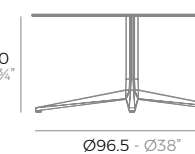

FAZ Low Table 4P+

Ø96,5x50 cm
Ø37¾"x19¾"
4 ud - 29,6 kg 0,34 m³ - 65,30 lb 12 ft³

54140

-

54140V

- Ø100 cm Ø39¼" 100 x 100 cm 39¼" x 39¼"
- Ø120 cm Ø47¾"