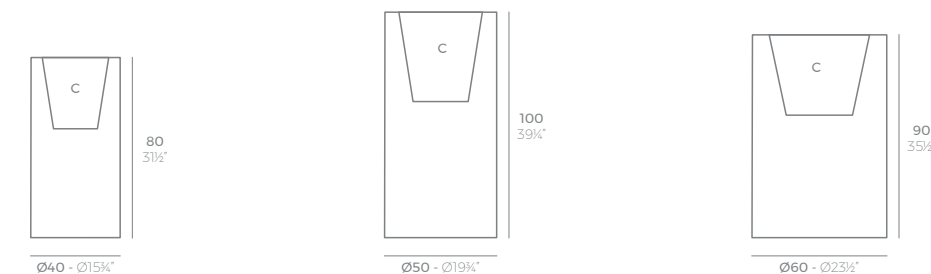

CILINDRO ALTO

	Gal L	C= Ø x h in C= Ø x h cm	Basic Básico	Self-Watering Autorriego	Lacquered Lacado	White Led Cab. Led Blanco Cab.	RGBW Led Cab. Led RGBW Cab.	RGBW Led Batt. Led RGBW Bat.	RGBW Led DMX Cab. Led RGBW DMX Cab.	RGBW Led DMX Batt. Led RGBW DMX Bat.
High Cylinder Ø15¼" x 31½" - Cilindro Alto Ø40 x 80 cm	4½ - 17	Ø11¼" x 12½" - Ø30 x 32	40441A	40441R	40441RF	40441W	40441L	40441Y	40441D	40441DY
High Cylinder Ø19¼" x 39¼" - Cilindro Alto Ø50 x 100 cm	8 - 31	Ø15" x 15¼" - Ø38 x 39	40451A	40451R	40451RF	40451W	40451L	40451Y	40451D	40451DY
High Cylinder Ø23½" x 35½" - Cilindro Alto Ø60 x 90 cm	15¼ - 60	Ø18" x 18" - Ø46 x 46	40460A	40460R	40460RF	40460W	40460L	40460Y	40460D	40460DY