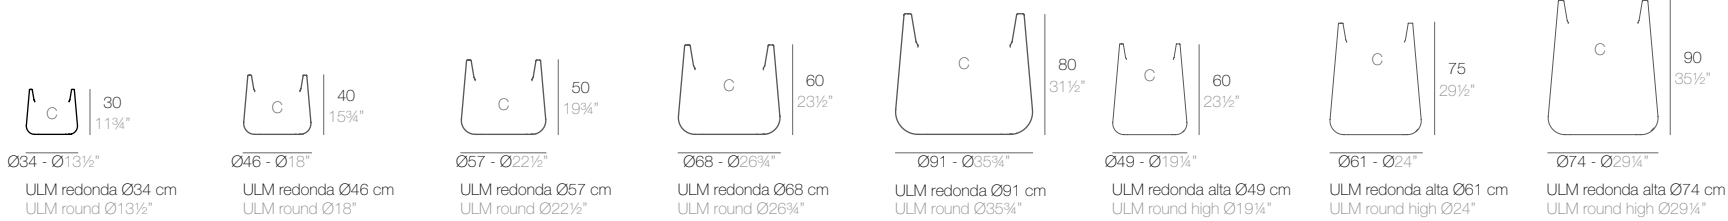

Gal L	C= Ø x h in C= Ø x h cm	Simple Simple	Simple Lacquered Lacado Simple
Round Ø13½"x11¾" - Redonda Ø34x30	6¼ - 24	Ø10¼" x 11¾" - Ø26 x 30	42206	42206F
Round Ø18"x15¾" - Redonda Ø46x40	15¼ - 58	Ø13¾" x 15¾" - Ø35 x 40	42207	42207F
Round Ø22½"x19¾" - Redonda Ø57x50	29½ - 194	Ø17¼" x 19¾" - Ø44 x 50	42208	42208F
Round Ø26¾"x23½" - Redonda Ø68x60	51¼ - 210	Ø20½" x 23½" - Ø52 x 60	42209	42209F
Round Ø35¾"x31½" - Redonda Ø91x80	121¼ - 460	Ø27¾" x 31½" - Ø70 x 80	42210	42210F
Round high Ø19¼"x23½" - Redonda alta Ø49x60	6½ - 24	Ø13¾" x 23½" - Ø35 x 60	42214	42214F
Round high Ø24¼"x29½" - Redonda alta Ø61x75	18½ - 70	Ø17¼" x 29½" - Ø44 x 75	42215	42215F
Round high Ø29¼"x35½" - Redonda alta Ø74x90	37 - 140	Ø20½" x 23½" - Ø52 x 90	42216A	42216F