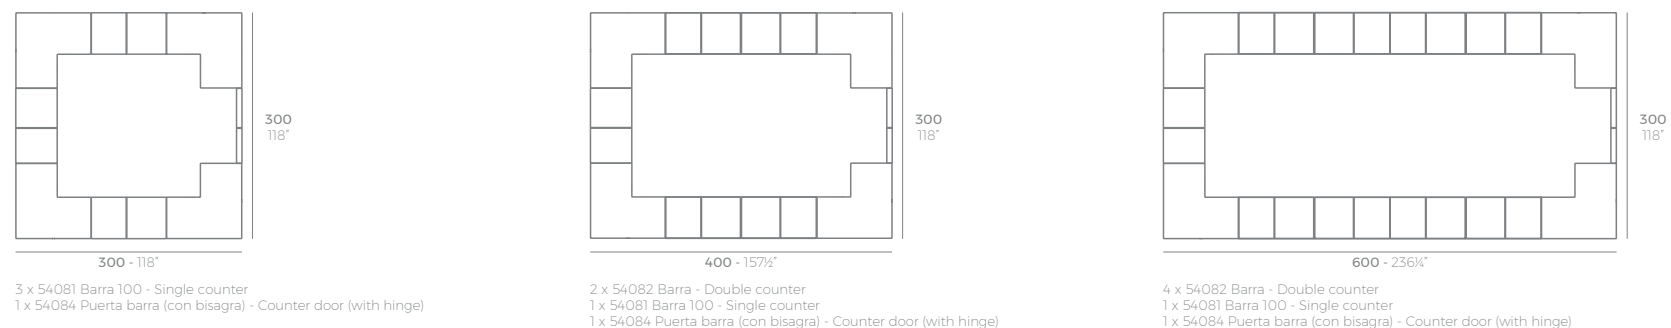

COMBINATION OPTIONS - POSIBLES COMBINACIONES

LAMPS LÁMPARAS

ULM

BLOOM

BLANCA

WING

FAZ

	White Led Cab. Led Blanco Cab.	RGBW Led Cab. Led RGBW Cab.	RGBW Led Batt. Led RGBW Bat.	RGBW Led DMX Cab. Led RGBW DMX Cab.	RGBW Led DMX Batt. Led RGBW DMX Bat.
ULM Lamp ULM Lámpara	54110W	54110L	54110Y	54110D	54110DY
BLOOM Lamp BLOOM Lámpara	65018W	65018L	65018Y	65018D	65018DY
BLANCA Lamp BLANCA Lámpara	46050W	46050L	46050Y	46050D	46050DY
WING Lamp WING Lámpara	53033W	53033L	53033Y	53033D	53033DY
FAZ Lamp FAZ Lámpara	54018W	54018L	54018Y	54018D	54018DY