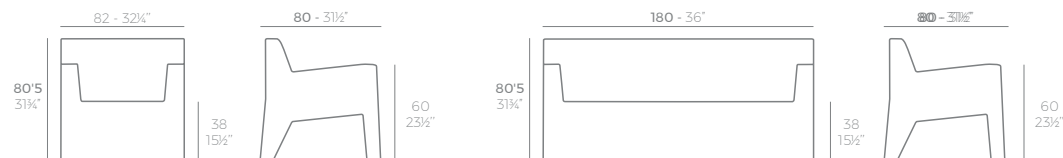

JUT

JUT Butaca
JUT Lounge Chair

JUT Sofá
JUT Sofa

	Basic Básico	Lacquered Lacado
Lounge Chair - Butaca	44401	44401F
Sofa - Sofá	44402	44402F