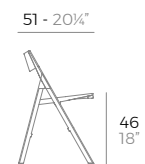

4 units
18,8 kg 0,16 m³
41,4 lb 5,75 ft³

QUARTZ chair.

Basic. Básico.

54194

Lacquered. Lacado.

54194F

- WHITE
- BLACK
- ECRU
- BRONZE
- TORTORA

- LACQ. WHITE
- LACQ. BLACK
- LACQ. ANTH.