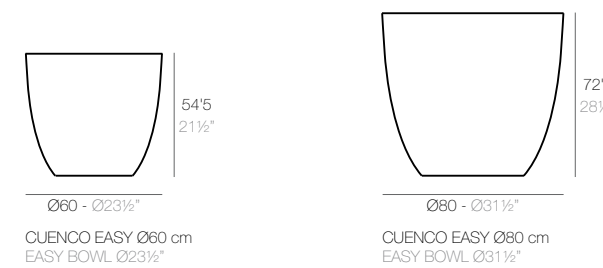

CUENCO EASY

	Gal L	C = (d x d) x h in C = (d x d) x h cm	Simple Simple
Vaso Ø23 1/2" - Vaso Ø60 cm	32 - 120	Ø 23 1/4" x 21" - Ø 59 x 53 1/5	48460
Vaso Ø31 1/2" - Vaso Ø80 cm	58 - 220	Ø 31" x 28 1/4" - Ø 78 5/8 x 71 5/8	48480