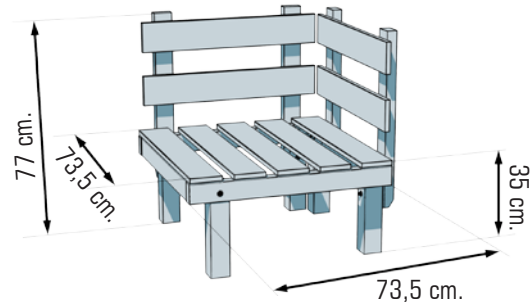

13 kg. 60 × 70 × 12 cm.

Sofá 2 plazas / Sofa 2 spaces / Sofa 2 places.

21 kg. 120 × 70 × 12 cm.

CHSL2

CHSL1R

Rinconera / Corner armchair / Fauteuil d'angle.

18 kg. 70 × 70 × 19 cm.

CHSL4590