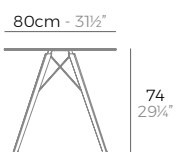

FAZ WOOD dining table.

60x60x74 cm
23½"x23½"x29¼"
4u. HPL 44kg 0,67m³ - 97lb 23,7ft³

70x70x74 cm
27½"x27½"x29¼"
4u. HPL 52kg 0,68m³ - 114lb 24ft³

80x80x74 cm
31½"x31½"x29¼"
4u. HPL 60kg 0,69m³ - 133lb 24,5ft³

Ø60x74 cm
Ø23½"x29¼"
4u. HPL 40kg 0,67m³ - 88lb 23,7ft³

Ø70x74 cm
Ø27½"x29¼"
4u. HPL 46kg 0,68m³ - 101lb 24ft³

Ø80x74 cm
Ø31½"x29¼"
4u. HPL 53kg 0,69m³ - 116lb 24,5ft³

Leg's colors - Color de estructura

WOOD 1 WOOD 2

WHITE BLACK ECRU

Table Top finishes - Acabado de tablero

HPL Black edge HPL Borde negro	HPL Solid Core	DEKTON® Table top Sobre DEKTON®
54242F	54242FB	54309
54309B	54309M	54311
54311B	54311M	54313

FAZ WOOD high table.

50x50x105 cm
19¾"x19¾"x41¼"
4u. HPL 43kg 0,72m³ - 95lb 25,5ft³

60x60x105 cm
23½"x23½"x41¼"
4u. HPL 49kg 0,72m³ - 108lb 25,5ft³

Ø50x105 cm
Ø19¾"x41¼"
4u. HPL 40kg 0,72m³ - 89lb 25,5ft³

Ø60x105 cm
Ø23½"x41¼"
4u. HPL 45kg 0,72m³ - 99lb 25,5ft³

Leg's colors - Color de estructura

WOOD 1 WOOD 2

WHITE BLACK ECRU

Table Top finishes - Acabado de tablero

HPL Black edge HPL Borde negro	HPL Solid Core	DEKTON® Table top Sobre DEKTON®
54314B	54314M	54315
54315B	54315M	54317
54317B	54317M	54316
54316B	54316M	54318

FAZ WOOD lounge table.

90x90x74 cm
35½"x35½"x29¼"
1u. HPL 27kg 0,18m³ - 60lb 6,5ft³

100x100x74 cm
39¼"x39¼"x29¼"
1u. HPL 31kg 0,22m³ - 68lb 7,8ft³

Ø120x74 cm
Ø47¼"x29¼"
1u. HPL 35kg 0,31m³ - 77lb 10,9ft³

Ø140x74 cm
Ø55"x29¼"
1u. HPL 41kg 0,41m³ - 89lb 14,5ft³

200x90x74 cm
78¾"x35½"x29¼"
1u. HPL 47kg 0,38m³ - 103lb 13,4ft³

200x100x74 cm
78¾"x39¼"x29¼"
1u. HPL 50kg 0,41m³ - 110lb 14,6ft³