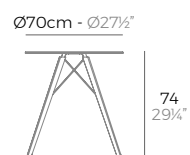

FAZ WOOD dining table.

60x60x74 cm
23½"x23½"x29¼"
4u. HPL 44kg 0,67m³ - 97lb 23,7ft³

70x70x74 cm
27½"x27½"x29¼"
4u. HPL 52kg 0,68m³ - 114lb 24ft³

80x80x74 cm
31½"x31½"x29¼"
4u. HPL 60kg 0,69m³ - 133lb 24,5ft³

Ø60x74 cm
Ø23½"x29¼"
4u. HPL 40kg 0,67m³ - 88lb 23,7ft³

Ø70x74 cm
Ø27½"x29¼"
4u. HPL 46kg 0,68m³ - 101lb 24ft³

Ø80x74 cm
Ø31½"x29¼"
4u. HPL 53kg 0,69m³ - 116lb 24,5ft³

Leg's colors - Color de estructura

WOOD 1 WOOD 2

WHITE BLACK ECRU

Table Top finishes - Acabado de tablero

HPL Black edge HPL Borde negro	HPL Solid Core	DEKTON® Table top Sobre DEKTON®
54242F	54242FB	54309
54309B	54309M	54311
54311B	54311M	54313

FAZ WOOD high table.

50x50x105 cm
19¾"x19¾"x41¼"
4u. HPL 43kg 0,72m³ - 95lb 25,5ft³

60x60x105 cm
23½"x23½"x41¼"
4u. HPL 49kg 0,72m³ - 108lb 25,5ft³

Ø50x105 cm
Ø19¾"x41¼"
4u. HPL 40kg 0,72m³ - 89lb 25,5ft³

Ø60x105 cm
Ø23½"x41¼"
4u. HPL 45kg 0,72m³ - 99lb 25,5ft³

Leg's colors - Color de estructura

WOOD 1 WOOD 2

WHITE BLACK ECRU

Table Top finishes - Acabado de tablero

HPL Black edge HPL Borde negro	HPL Solid Core	DEKTON® Table top Sobre DEKTON®
54314B	54314M	54315
54315B	54315M	54317
54317B	54317M	54316
54316B	54316M	54318

FAZ WOOD lounge table.

90x90x74 cm
35½"x35½"x29¼"
1u. HPL 27kg 0,18m³ - 60lb 6,5ft³

100x100x74 cm
39¼"x39¼"x29¼"
1u. HPL 31kg 0,22m³ - 68lb 7,8ft³

Ø120x74 cm
Ø47¼"x29¼"
1u. HPL 35kg 0,31m³ - 77lb 10,9ft³

Ø140x74 cm
Ø55"x29¼"
1u. HPL 41kg 0,41m³ - 89lb 14,5ft³

200x90x74 cm
78¾"x35½"x29¼"
1u. HPL 47kg 0,38m³ - 103lb 13,4ft³

200x100x74 cm
78¾"x39¼"x29¼"
1u. HPL 50kg 0,41m³ - 110lb 14,6ft³