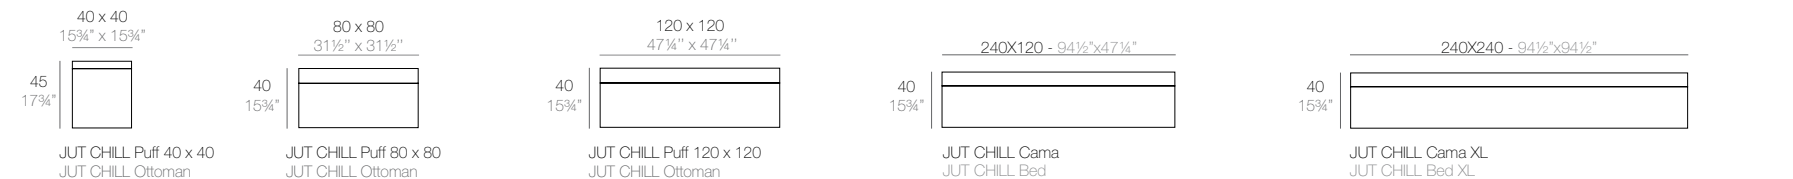

JUT CHILL

	Basic Basic	Lacquered Lacado	White Led Cab. Led Blanco Cab.	RGBW Led Cab. Led RGBW Cab.	RGBW Led Batt. Led RGBW Bat.	RGBW Led DMX Cab. Led RGBW DMX Cab.	RGBW Led DMX Batt. Led RGBW DMX Bat.	Acolchado Cushion
JUT Silla - Chair	44409	44409F	-	-	-	-	-	44509CO
JUT Silón - Armchair	44408	44408F	-	-	-	-	-	44508CO
JUT Butaca - Lounge Chair	44401	44401F	-	-	-	-	-	44501CO
JUT Sofá - Sofa	44402	44402F	-	-	-	-	-	44502CO
JUT Mesa 90x90 - Table 90x90	44410	44410F	-	-	-	-	-	-
JUT Mesa 180x90 - Table 180x90	44406	44406F	-	-	-	-	-	-
JUT Mesa XL 280x90 - XL Table 280x90	44407	44407F	-	-	-	-	-	-
JUT Taburete Alto - Bar Stool	44412	44412F	-	-	-	-	-	-
JUT Mesa Alta - High Table	44411	44411F	-	-	-	-	-	-
JUT Mesa Tumbona - Sun Lounger Table	44405	44405F	-	-	-	-	-	-
JUT Mesa Baja - Coffee Table	44403	44403F	-	-	-	-	-	-
JUT Tumbona - Sun Lounger	44404	44404F	-	-	-	-	-	44504CO
JUT CHILL Puff 40x40 - Ottoman 40x40	44416	44416F	-	-	44416Y	-	44416DY	Included
JUT CHILL Puff 80x80 - Ottoman 80x80	44415	44415F	-	-	44415Y	-	44415DY	Included
JUT CHILL Puff 120x120 - Ottoman 120x120	44414	44414F	-	-	44414Y	-	44414DY	Included
JUT CHILL Cama - Daybed	44421	44421F	44421W	44421L	44421Y	44421D	44421DY	Included
JUT CHILL Cama XL - Daybed XL	44420	44420F	44420W	44420L	44420Y	44420D	44420DY	Included
JUT CHILL Mesa Baja 80x80 - Low Table 80x80	44418	44418F	44418W	44418L	44418Y	44418D	44418DY	-
JUT CHILL Mesa Baja 120x120-LowTable 120x120	44417	44417F	44417W	44417L	44417Y	44417D	44417DY	-