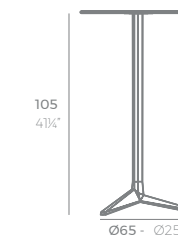

TABLE TOP - SOBRE