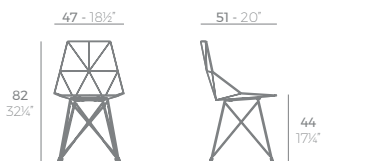

FAZ

FAZ Silla patas inox
FAZ Chair inox legs

Basic Básico	Lacquered Lacado	Cushion Acolchado (NAUTIC)	Cushion Acolchado (SILVERTEX, CREVIN, SAVANE, HERITAGE)
54044	54044F	54044CO	54044CCO