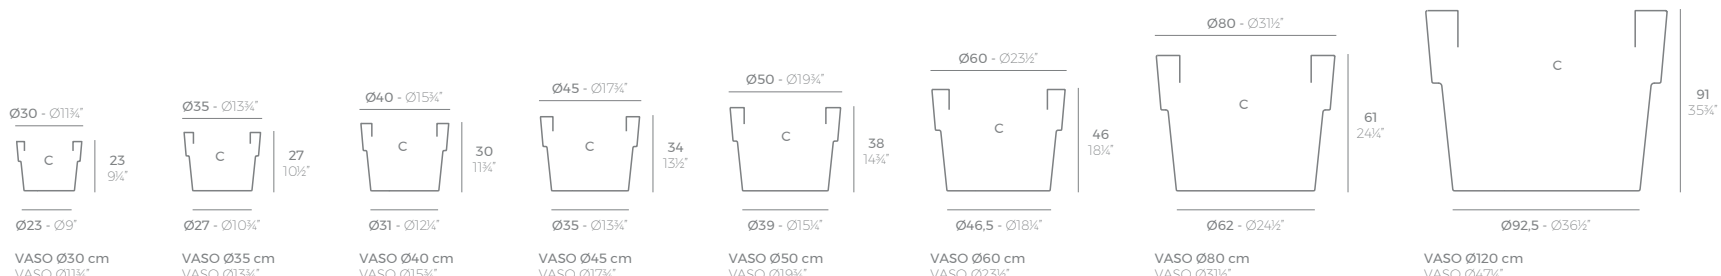

VASO

	Gal L	C= d x h in C= d x h cm	Simple Simple	Simple Lacquered Simple	Lacado Simple
Vaso Ø11¼" - Vaso Ø30 cm	3¼ - 12	Ø10¼" x 9" - Ø26 x 23	40230	40230F	
Vaso Ø13¼" - Vaso Ø35 cm	5¼ - 20	Ø12¼" x 10¼" - Ø31 x 27	40235	40235F	
Vaso Ø15¼" - Vaso Ø40 cm	8 - 30	Ø13¼" x 12¼" - Ø35 x 31	40240	40240F	
Vaso Ø17¼" - Vaso Ø45 cm	11 - 42	Ø15¼" x 13½" - Ø39 x 34	40245	40245F	
Vaso Ø19¼" - Vaso Ø50 cm	15¼ - 60	Ø17½" x 15" - Ø44 x 38	40250	40250F	
Vaso Ø23¼" - Vaso Ø60 cm	26½ - 100	Ø20½" x 18" - Ø52 x 46	40260	40260F	
Vaso Ø31¼" - Vaso Ø80 cm	60¼ - 230	Ø26¼" x 24" - Ø68 x 61	40280	40280F	
Vaso Ø47¼" - Vaso Ø120 cm	21¼ - 800	Ø40¼" x 35¼" - Ø105 x 91	40212	40212F