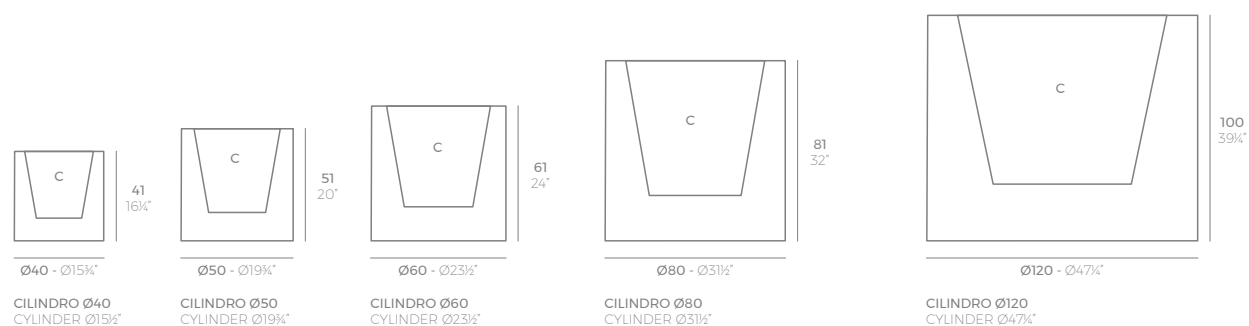

CILINDRO

	Gal L	C= Ø x h in C= Ø x h cm	Basic Básico	Self-Watering Autorriego	Lacquered Lacado	White Led Cab. Led Blanco Cab.	RGBW Led Cab. Led RGBW Cab.	RGBW Led Batt. Led RGBW Bat.	RGBW Led DMX Cab. Led RGBW DMX Cab.	RGBW Led DMX Batt. Led RGBW DMX Bat.
Cylinder Ø15¼" x 15¼" - Cilindro Ø40 x 40 cm	5½ - 20	Ø12¾" x 11¾" - Ø31 x 30	40340A	40340R®	40340RF	40340W	40340L	40340Y	40340D	40340DY
Cylinder Ø19¼" x 19¼" - Cilindro Ø50 x 50 cm	9¼ - 35	Ø15" x 15¼" - Ø38 x 39	40350A	40350R®	40350RF	40350W	40350L	40350Y	40350D	40350DY
Cylinder Ø23½" x 23½" - Cilindro Ø60 x 60 cm	15¼ - 60	Ø18" x 18" - Ø46 x 46	40360A	40360R®	40360RF	40360W	40360L	40360Y	40360D	40360DY
Cylinder Ø31½" x 31½" - Cilindro Ø80 x 80 cm	38¼ - 145	Ø24" x 24½" - Ø61 x 62	40380A	40380R®	40380RF	40380W	40380L	40380Y	40380D	40380DY
Cylinder Ø47¼" x 39¼" - Cilindro Ø120 x 100 cm	116¼ - 440	Ø35¾" x 32" - Ø91 x 81	40312A	40312R®	40312RF	40312W	40312L	40312Y	40312D	40312DY