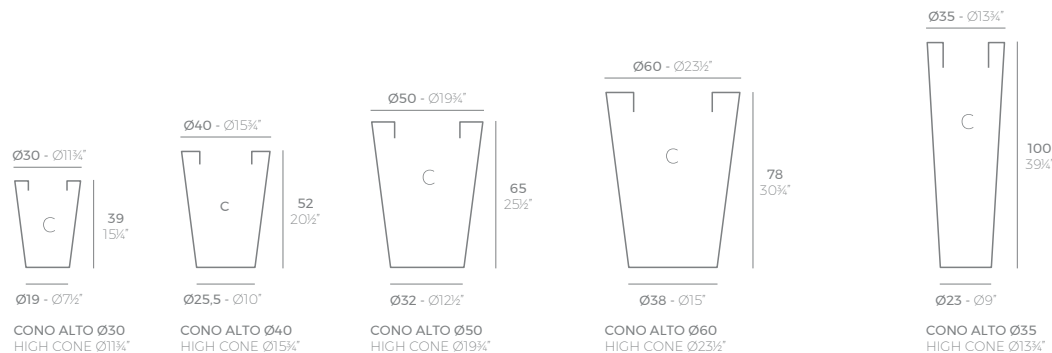

Gal L	C= Ø x h in C= Ø x h cm	Simple Simple	Simple Lacquered Simple	Lacado Lacado
High Cone Ø11¼" x 15¼" - Cono Alto Ø30 x 39 cm	5¼ - 20	Ø9¼" x 15¼" - Ø25 x 39	40530	40530F	40530F
High Cone Ø15¼" x 20½" - Cono Alto Ø40 x 52 cm	17¾ - 67	Ø13" x 20½" - Ø33 x 52	40540	40540F	40540F
High Cone Ø19¼" x 25½" - Cono Alto Ø50 x 65 cm	10½ - 40	Ø16½" x 15 ½" - Ø42 x 65	40550	40550F	40550F
High Cone Ø23½" x 30¾" - Cono Alto Ø60 x 78 cm	23¼ - 90	Ø20" x 18" - Ø51 x 78	40560	40560F	40560F
Cono Ø13¾" x 39¼" - Cono Alto Ø35 x 100 cm	39¼ - 150	Ø11½" x 39¼" - Ø29 x 100	40535	40535F	40535F