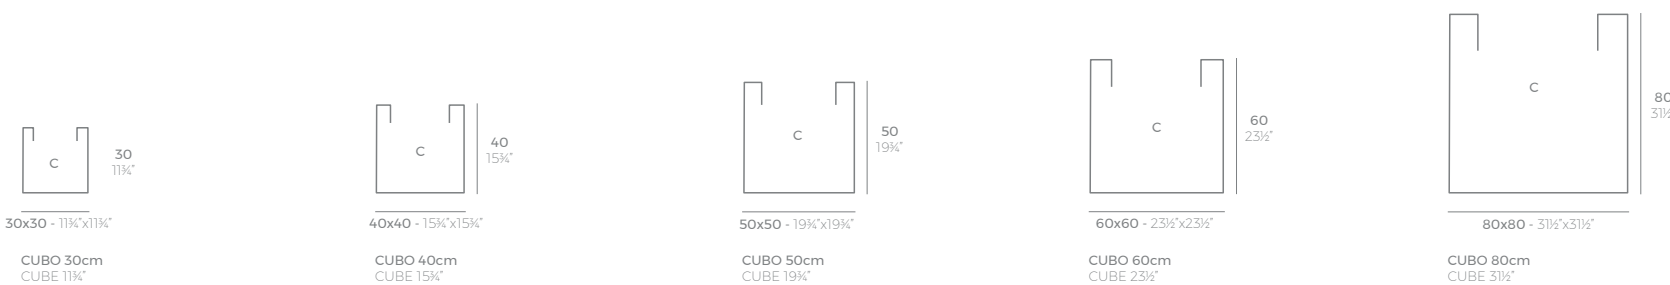

Gal L	C= (d x d) x h in C= (d x d) x h cm	Simple Simple	Lacquered Simple	Lacado Simple
Cube 11¼" x 11¼" x 11¼" - Cubo 30 x 30 x 30 cm	7 - 26	9½" x 11¼" - 24 x 30	41330	41330F	
Cube 15¼" x 15¼" x 15¼" - Cubo 40 x 40 x 40 cm	16½ - 62	12½" x 15¼" - 32 x 40	41340	41340F	
Cube 19¼" x 19¼" x 19¼" - Cubo 50 x 50 x 50 cm	33 - 125	15¼" x 19¼" - 40 x 50	41350	41350F	
Cube 23½" x 23½" x 23½" - Cubo 60 x 60 x 60 cm	56 - 212	18" x 18" - 48 x 60	41360	41360F	
Cube 31½" x 31½" x 31½" - Cubo 80 x 80 x 80 cm	134 - 507	25½" x 31½" - 64 x 80	41380	41380F