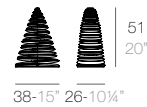

CHRISMY

CHRISMY Nano Árbol 25cm
CHRISMY Nano Tree 9 3/4"

CHRISMY Árbol 50cm
CHRISMY Tree 19 3/4"

CHRISMY Árbol 100cm
CHRISMY Tree 39 1/4"

CHRISMY Árbol 150cm
CHRISMY Tree 59"

CHRISMY Árbol 200cm
CHRISMY Tree 78 3/4"