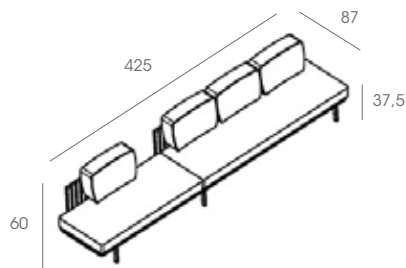

Anthea Sofa System G

Designed by Monica Armani

Composición sofá con estructura de aluminio lacada, cojines y tapizados idóneos para el exterior. Respaldo en cinta de pasamanería trenzada sobre tubo de aluminio. Amplia gama cromática y combinaciones para escoger entre cojines opcionales.

Sofa system with lacquered aluminium structure, cushions and upholstery suitable for outdoor use, and backrest in braided trimming tape on aluminium tube. Wide range of colours and combinations to choose from the optional cushions.

Système de canapés avec structure en aluminium laqué, coussins et tapissés parfaits pour l'extérieur, et dossier en ruban de passementerie tressée sur des tubes en aluminium. Vaste gamme de couleur et combinaisons à choisir parmi les couleurs en option.

71 kg