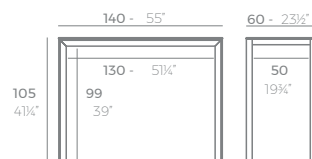

FRAME ALUMINIUM

FRAME Mesa Alta Aluminium 140 x 60
FRAME Bar Table Aluminium 55" x 23 1/2"