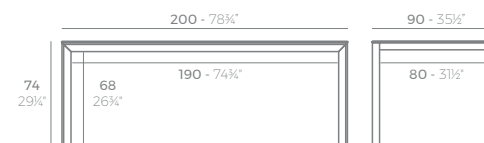

FRAME Mesa 180x80cm
FRAME Dining Table 70 1/2" x 31 1/2"

	HPL Black Edge HPL Borde Negro	HPL White Edge HPL Borde Blanco	Dekton
Dining Table Mesa	54237F	54237FB	54268M

FRAME Mesa 200x90cm
FRAME Dining Table 78 1/2" x 35 1/2"