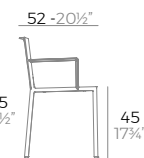

Basic. Básico.

54195

Lacquered. Lacado.

54195F

- ☐ WHITE
- ☐ BLACK
- ☐ ECRU
- ☐ BRONZE
- ☐ TORTORA

- ☐ LACQ. WHITE
- ☐ LACQ. BLACK
- ☐ LACQ. ANTH.

4 units
13,6 kg 0,38 m³
30 lb 13,46 ft³