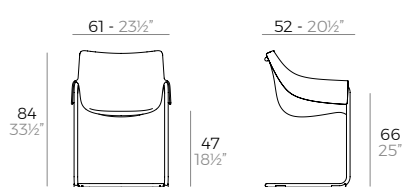

Wood
Madera

MANTA cantilever armchair.

SOON AVAILABLE

- 65047

- WHITE
- BLACK
- ECRU
- TORTORA
- MELON

- WHITE
- BLACK

discover more!
conoce más!

INCASSO armchair.