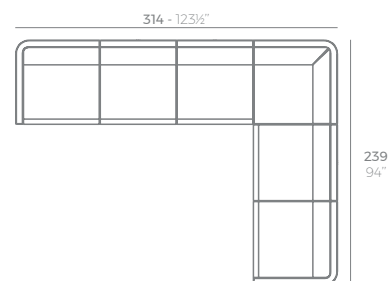

ULM

	Basic Básico	Lacquered Lacado	White Led Cab. Led Blanco Cab.	RGBW Led Cab. Led RGBW Cab.	RGBW Led DMX Cab. Led RGBW DMX Cab.	RGBW Led Batt. Led RGBW Bat.	RGBW Led DMX Batt. Led RGBW DMX Bat.
Sectional Left Módulo Izquierdo	54173	54173F	54173W	54173L	54173D	54173Y	54173DY
Sectional Right Módulo Derecho	54174	54174F	54174W	54174L	54174D	54174Y	54174DY
Sectional Armless Módulo Central	54171	54171F	54171W	54171L	54171D	54171Y	54171DY
Ottoman Puff	54133	54133F	54133W	54133L	54133D	54133Y	54133DY
Sectional Corner Módulo Esquina	54172	54172F	54172W	54172L	54172D	54172Y	54172DY

COMBINATION OPTIONS - POSIBLES COMBINACIONES

DELTA

DELTA SECTIONAL SOFA / SOFÁ MODULAR

2 seats - plazas	204 - 80 1/2"
3 seats - plazas	280 - 110 1/4"
4 seats - plazas	356 - 140 1/2"
5 seats - plazas	432 - 170"

	Dimensions Dimensiones	Basic Básico	Lacquered Lacado
2-seat sofa - Sofá 2 plazas	72x34 1/2x28 1/2 - 204x88x72	76009	76009F
3-seat sofa - Sofá 3 plazas	110 1/2x34 1/2x28 1/2 - 280x88x72	76010	76010F
4-seat sofa - Sofá 4 plazas	140 1/2x34 1/2x28 1/2 - 356x88x72	76011	76011F
5-seat sofa - Sofá 5 plazas	170x34 1/2x28 1/2 - 432x88x72	76012	76012F

DELTA SOFA + TABLE / SOFÁ + MESA

2 seats + table - plazas + mesa	280 110 1/4"
4 seats + table - plazas + mesa	432 - 170"

	Dimensions Dimensiones	Basic Básico	Lacquered Lacado
2-seat + table - Sofá 2 plazas + mesa	110 1/2x34 1/2x28 1/2 - 280x88x72	76013	76013F
3-seat + table - Sofá 3 plazas + mesa	170x34 1/2x28 1/2 - 432x88x72	76015	76015F

DELTA CORNER SOFA / SOFÁ ESQUINERO

A 3-Seat Sofa - Sofá de 3 plazas

	Dimensions Dimensiones	Basic Básico	Lacquered Lacado	Class Top Sobre Vidrio
Right - Derecho	104 1/2x74 1/2x28 1/2 - 266x190x72	76016	76016F	76005C
Left - Izquierdo	104 1/2x74 1/2x28 1/2 - 266x190x72	76017	76017F	76005C

C 4-Seat Sofa - Sofá de 4 plazas