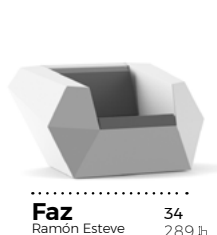

**STOOLS
TABURETES** **LOUNGE CHAIRS
BUTACAS**