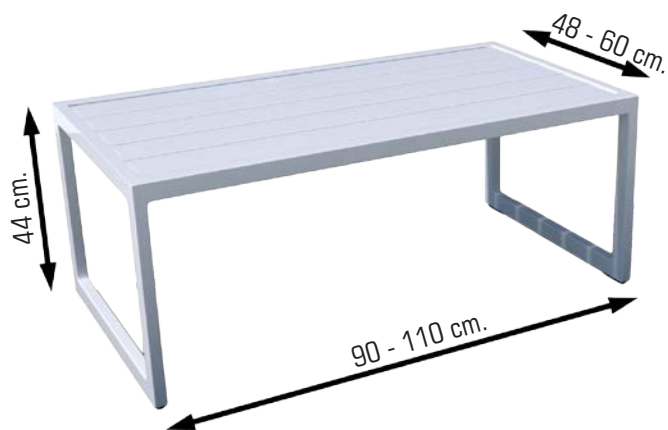

Muebles Chill-Out Aluminio.

Aluminium chill-out furniture / Meubles chill-out en aluminium.

CHAV2B

42,8 kg.

149 × 83 × 99 cm. - (2 un.)

CHAV110

19,1 kg.

114,5 × 62,5 × 49,5 cm. - (2 un.)

17,3 kg.

94 × 52 × 46 cm. - (2 un.)

CHAV2

36,6 kg.

135 × 83 × 68,5 cm. - (2 un.)

CHAV2BD

38,6 kg.

144,5 × 83 × 68,5 cm. - (2 un.)