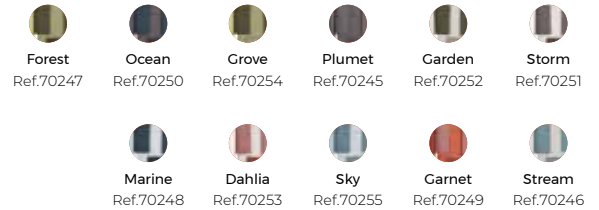

Asiento individual con estructura de aluminio lacado, cojines y tapizados idóneos para el exterior y respaldo en cinta de pasamanería trenzada sobre tubo de aluminio. Amplia gama cromática y combinaciones para escoger entre cojines opcionales. Apto para exterior.

Individual seat with lacquered aluminium frame, cushions and upholstery suitable for outdoor use and backrest in braided passageway tape on aluminium tube. Wide range of colours and combinations to choose from the optional cushions. Suitable for outdoor use.

Assise individuelle avec structure en aluminium laqué, coussins et tapissés parfaits pour l'extérieur et dossier en ruban de passementerie tressée sur des tubes en aluminium. Vaste gamme de couleur et combinaisons à choisir parmi les couleurs en option. Utilisable à l'extérieur,

Logística | Logistics | Logistique

Ver combinaciones de colores en página 117. See color combinations on page 117.

	20'	40'	40 HPL	70 m³	100 m³	Precio | Price | Prix €
1x	36	78	92	-	92	2.367,00