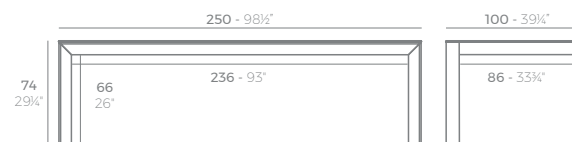

FRAME Mesa 250x100cm
FRAME Dining Table 98 1/2" x 39 1/2"

	HPL Black Edge HPL Borde Negro	HPL White Edge HPL Borde Blanco	Dekton
Dining Table Mesa	54247F	54247FB	54273M