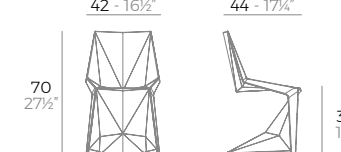

- stackable 4 max
- UNE-EN 581-1/2/3
- Fire proof UNE EN 1021 IMO A.652 UNI 9175 BS 5852
- light exposure ISO 4892-2