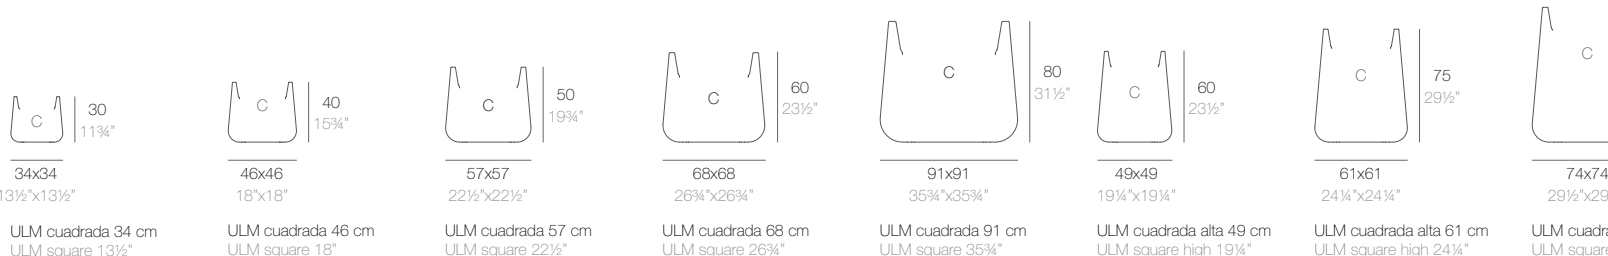

Model	Gal L	C= (d-d) x h in - C= (d-d) x h cm	Simple Simple	Simple Lacquered Lacado Simple
Square 13½" x 13½" x 11¾" - Cuadrada 34 x 34 x 30	7 - 27	10¼" x 10¼" x 11¾" - 26 x 26 x 30	42201	42201F
Square 18" x 18" x 15¾" - Cuadrada 46 x 46 x 40	16½ - 63	13¾" x 13¾" x 15¾" - 35 x 35 x 40	42202	42202F
Square 22½" x 22½" x 19¾" - Cuadrada 57 x 57 x 50	32¼ - 122	17¾" x 17¾" x 19¾" - 44 x 44 x 50	42203	42203F
Square 26¾" x 26¾" x 23½" - Cuadrada 68 x 68 x 60	55½ - 210	20¾" x 20¾" x 23½" - 52 x 52 x 60	42204	42204F
Square 35¾" x 35¾" x 31½" - Cuadrada 91 x 91 x 80	130 - 492	27¾" x 27¾" x 31½" - 70 x 70 x 80	42205	42205F
Square High 19¼" x 19¼" x 23½" - Cuadrada Alta 49 x 49 x 60	27 - 104	13¾" x 13¾" x 23½" - 35 x 35 x 60	42211	42211F
Square High 24¼" x 24¼" x 29½" - Cuadrada Alta 61 x 61 x 75	53¼ - 201	17¾" x 17¾" x 29½" - 44 x 44 x 75	42212	42212F
Square High 29½" x 29½" x 35½" - Cuadrada Alta 74 x 74 x 90	91¼ - 345	20¾" x 20¾" x 35½" - 52 x 52 x 90	42213A	42213F