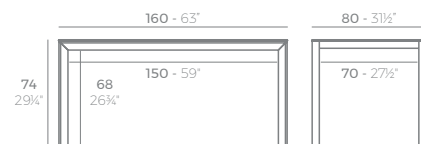

FRAME Mesa 160x80cm
FRAME Dining Table 63" x 31 1/2"

	HPL Black Edge HPL Borde Negro	HPL White Edge HPL Borde Blanco	Dekton
Dining Table Mesa	54236F	54236FB	54267M