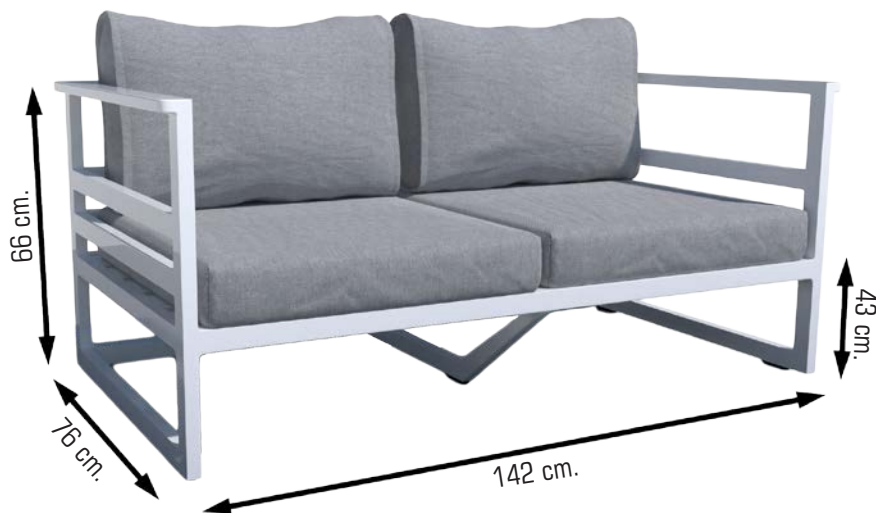

Muebles Chill-Out Aluminio.

Aluminium chill-out furniture / Meubles chill-out en aluminium.

CHAV2B

42,8 kg.

149 × 83 × 99 cm. - (2 un.)

CHAV110

19,1 kg.

114,5 × 62,5 × 49,5 cm. - (2 un.)

17,3 kg.

94 × 52 × 46 cm. - (2 un.)

CHAV2

36,6 kg.

135 × 83 × 68,5 cm. - (2 un.)

CHAV2BD

38,6 kg.

144,5 × 83 × 68,5 cm. - (2 un.)