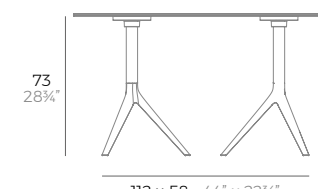

65016 65016V

- Ø100 cm Ø39¼" 100 x 100 cm 39¼" x 39¼"
- Ø120 cm Ø47¼"

MARI-SOL Dining Table double 3P

112x58 cm - 44½"x22¾"
 1 ud - 9,6 kg 0,11 m³ - 21,18 lb 4,14 ft³

65035 65035V -

119 x 69 cm 46¾" x 27¼"