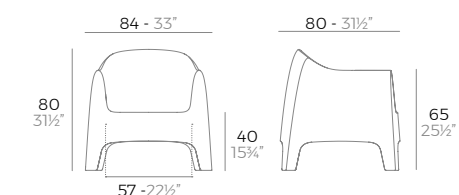

- stackable 4 max
- cushion available pag. 185
- UNE-EN 581-1/2/3
- BIFMA ANS/BIFMA X5.4
- Fire proof UNE EN 1021 IMO A.652 UNI 9175 BS 5852
- light exposure ISO 4892-2