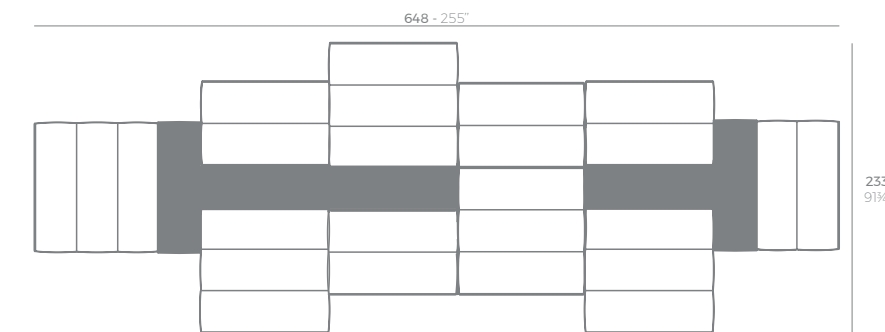

TABLET Cojín Grande
TABLET Big Pillow
ref. 54216

TABLET Cojín Pequeño
TABLET Little Pillow
ref. 54215

COMBINATION OPTIONS - POSIBLES COMBINACIONES

1 x 54214 Sofá Módulo Central - Sectional Sofa Armless
1 x 54226 Sofá Módulo Central Chaiselongue - Sectional Sofa Armless Chaiselongue
1 x 54224 Sofá Módulo Brazo Izquierdo - Sectional Sofa Left Arm
1 x 54213 Puff L - Ottoman L