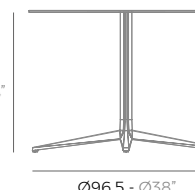

FAZ Dining Table 4P+

Ø96,5x73 cm
Ø37¾"x28¾"
4 ud - 30,8 kg 0,34 m³ - 67,88 lb 12 ft³

54141

-

54141V

- Ø100 cm Ø39¼" 100 x 100 cm 39¼" x 39¼"
- Ø120 cm Ø47¾"