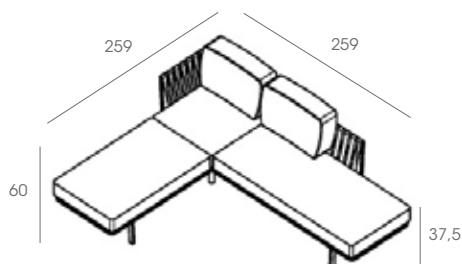

Anthea Sofa System C

Designed by Monica Armani

Composición sofá con estructura de aluminio lacada, cojines y tapizados idóneos para el exterior. Respaldo en cinta de pasamanería trenzada sobre tubo de aluminio. Amplia gama cromática y combinaciones para escoger entre cojines opcionales.

Sofa system with lacquered aluminium structure, cushions and upholstery suitable for outdoor use, and backrest in braided trimming tape on aluminium tube. Wide range of colours and combinations to choose from the optional cushions.

Système de canapés avec structure en aluminium laqué, coussins et tapissés parfaits pour l'extérieur, et dossier en ruban de passementerie tressée sur des tubes en aluminium. Vaste gamme de couleur et combinaisons à choisir parmi les couleurs en option.

72,1 kg