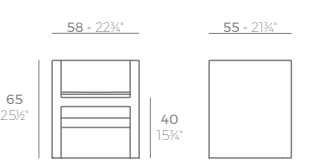

VELA

VELA Sillón
VELA Armchair

Basic Básico	Lacquered Lacado	Cushion Acolchado (NAUTIC, SILVERTEX, CREVIN, SAVANE, HERITAGE)	Cushion Acolchado (GLAD)
54052	54052F	54052CO	54052CCO