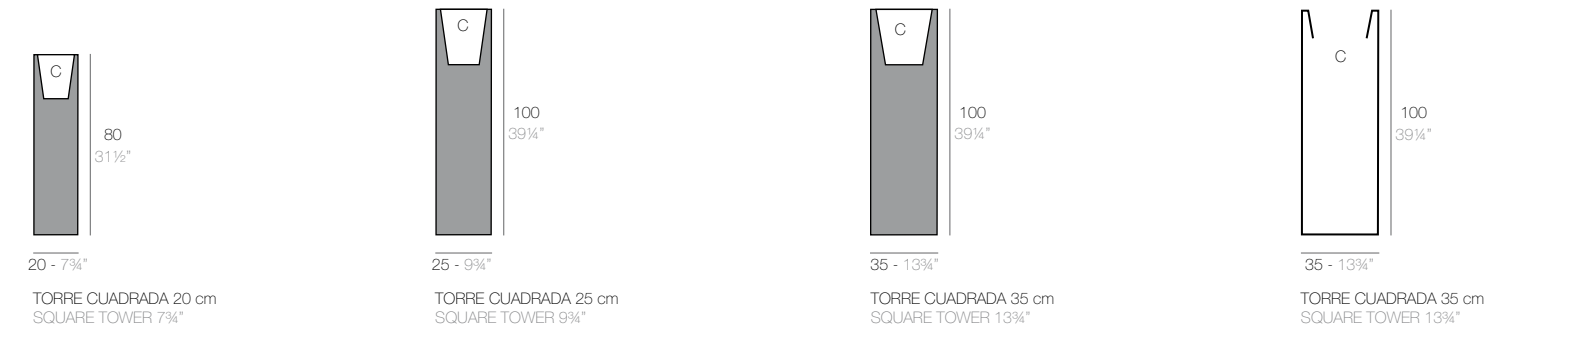

TORRE CUADRADA

	Gal L	C= (d x d') x h in C= (d x d') x h cm	Basic Basic	Self-watering Autoriego	Lacquered Lacado	White Led Cab. Led Blanco Cab.	RGBW Led Cab. Led RGBW Cab.	RGBW Led Batt. Led RGBW Bat.	RGBW Led DMX Cab. Led RGBW DMX Cab.	RGBW Led DMX Batt. Led RGBW DMX Bat.	Simple Simple	Simple Lacquered Lacado Simple
Square Tower 7 3/4" x 31 1/2" - Torre Cuadrada 20 x 80 cm	1 1/4 - 5	6 3/4" x 6 3/4" x 7 3/4" - 17 x 17 x 20	44120A	44120R	44120F	44120W	44120L	44120Y	44120D	44120DY		
Square Tower 9 3/4" x 39 1/4" - Torre Cuadrada 25 x 100 cm	2 1/2 - 9	7 3/4" x 7 3/4" x 9 3/4" - 20 x 20 x 24	44125A	44125R	44125F	44125W	44125L	44125Y	44125D	44125DY		
Square Tower 13 3/4" x 39 1/4" - Torre Cuadrada 35 x 100 cm	5 1/4 - 21	11 1/2" x 11 1/2" x 12 1/2" - 29 x 29 x 32	44135A	44135R	44135F	44135W	44135L	44135Y	44135D	44135DY		
Square Tower 13 3/4" x 39 1/4" - Torre Cuadrada 35 x 100 cm	32 - 122	11 1/2" x 11 1/2" x 39 1/4" - 29 x 29 x 100	-	-	-	-	-	-	-	-	44135	44135F