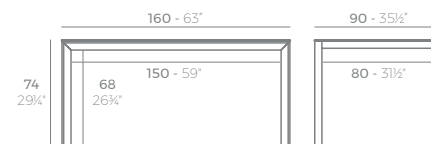

FRAME Mesa 160x80cm
FRAME Dining Table 63" x 31 1/2"

	HPL Black Edge HPL Borde Negro	HPL White Edge HPL Borde Blanco	Dekton
Dining Table Mesa	54236F	54236FB	54267M

FRAME Mesa 160x90cm
FRAME Dining Table 63" x 35 1/2"