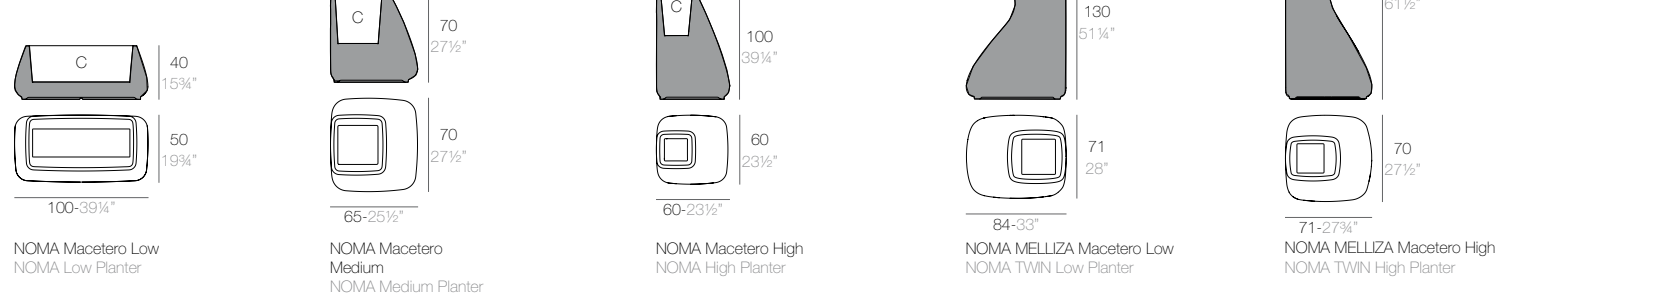

NOMA

	Gal L	C= (d x d' x h in - C= (d x d') x h cm	Basic Basic	Self-watering Autoriego	Lacquered Lacado	White Led Cab. Led Blanco Cab.	RGBW Led Cab. Led RGBW Cab.	RGBW Led Batt. Led RGBW Bat.	RGBW Led DMX Cab. Led RGBW DMX Cab.	RGBW Led DMX Batt. Led RGBW DMX Bat.
Low Planter - Macetero Low	20¼ - 76½	14½" x 30½" x 10½" - (36,5 x 77,5) x 27	45006A	45006R	45006F	45006W	45006L	45006Y	45006D	45006DY
Medium Planter - Macetero Medium	7¾ - 48	12" x 12" x 13" - (30 x 30) x 32,5	45004A	45004R	45004F	45004W	45004L	45004Y	45004D	45004DY
High Planter - Macetero High	7¾ - 29	20½" x 15½" x 10" - (52 x 39) x 26	45005A	45005R	45005F	45005W	45005L	45005Y	45005D	45005DY
Twin Low Planter - Melliza Macetero Low	16¾ - 63	17¼" x 14½" x 15¼" - (44 x 37) x 39	45003A	45003R	45003F	45003W	45003L	45003Y	45003D	45003DY
Twin High Planter - Melliza Macetero High	11 - 42	14½" x 11½" x 15¼" - (37 x 29) x 39	45002A	45002R	45002F	45002W	45002L	45002Y	45002D	45002DY

ALMA

AGATHA

Planter Macetero	Basic Basic	Lacquered Lacado	Lacquered Two-Tone Lacado Dos-Tonos
	52003	52003F	52003FP