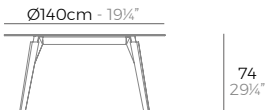

FAZ WOOD dining table.

60x60x74 cm
23½"x23½"x29¼"
4u. HPL 44kg 0,67m³ - 97lb 23,7ft³

70x70x74 cm
27½"x27½"x29¼"
4u. HPL 52kg 0,68m³ - 114lb 24ft³

80x80x74 cm
31½"x31½"x29¼"
4u. HPL 60kg 0,69m³ - 133lb 24,5ft³

Ø60x74 cm
Ø23½"x29¼"
4u. HPL 40kg 0,67m³ - 88lb 23,7ft³

Ø70x74 cm
Ø27½"x29¼"
4u. HPL 46kg 0,68m³ - 101lb 24ft³

Ø80x74 cm
Ø31½"x29¼"
4u. HPL 53kg 0,69m³ - 116lb 24,5ft³

Leg's colors - Color de estructura

WOOD 1 WOOD 2

WHITE BLACK ECRU

Table Top finishes - Acabado de tablero

HPL Black edge HPL Borde negro	HPL Solid Core	DEKTON® Table top Sobre DEKTON®
54242F	54242FB	54309
54309B	54309M	54311
54311B	54311M	54313

FAZ WOOD high table.

50x50x105 cm
19¾"x19¾"x41¼"
4u. HPL 43kg 0,72m³ - 95lb 25,5ft³

60x60x105 cm
23½"x23½"x41¼"
4u. HPL 49kg 0,72m³ - 108lb 25,5ft³

Ø50x105 cm
Ø19¾"x41¼"
4u. HPL 40kg 0,72m³ - 89lb 25,5ft³

Ø60x105 cm
Ø23½"x41¼"
4u. HPL 45kg 0,72m³ - 99lb 25,5ft³

Leg's colors - Color de estructura

WOOD 1 WOOD 2

WHITE BLACK ECRU

Table Top finishes - Acabado de tablero

HPL Black edge HPL Borde negro	HPL Solid Core	DEKTON® Table top Sobre DEKTON®
54314B	54314M	54315
54315B	54315M	54317
54317B	54317M	54316
54316B	54316M	54318

FAZ WOOD lounge table.

90x90x74 cm
35½"x35½"x29¼"
1u. HPL 27kg 0,18m³ - 60lb 6,5ft³

100x100x74 cm
39¼"x39¼"x29¼"
1u. HPL 31kg 0,22m³ - 68lb 7,8ft³

Ø120x74 cm
Ø47¼"x29¼"
1u. HPL 35kg 0,31m³ - 77lb 10,9ft³

Ø140x74 cm
Ø55"x29¼"
1u. HPL 41kg 0,41m³ - 89lb 14,5ft³

200x90x74 cm
78¾"x35½"x29¼"
1u. HPL 47kg 0,38m³ - 103lb 13,4ft³

200x100x74 cm
78¾"x39¼"x29¼"
1u. HPL 50kg 0,41m³ - 110lb 14,6ft³