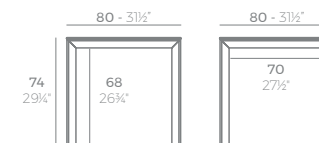

FRAME Mesa 80x80cm
FRAME Dining Table 31 1/2" x 31 1/2"

	HPL Black Edge HPL Borde Negro	HPL White Edge HPL Borde Blanco	Dekton
Dining Table Mesa	54232F	54232FB	54263M