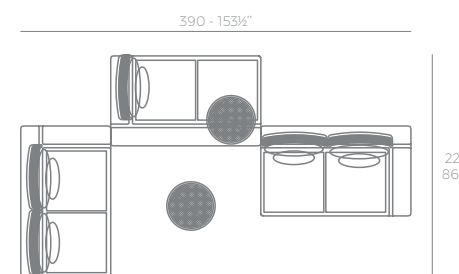

3 x 64002 Módulo 150x90 cm izquierdo - Sectional left 59\"/>