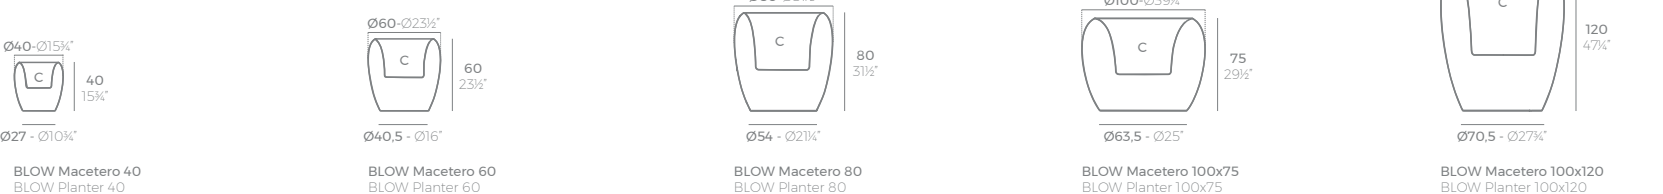

BLOW

	Gal L	C= (d x d') x h in C= (d x d') x h cm	Basic Básico	Self-Watering Autorriego	Lacquered Lacado	White Led Cab. Led Blanco Cab.	RGBW Led Cab. Led RGBW Cab.	RGBW Led Batt. Led RGBW Bat.	RGBW Led DMX Cab. Led RGBW DMX Cab.	RGBW Led DMX Batt. Led RGBW DMX Bat.
Planter Ø40 - Macetero Ø40	2¼ - 10	Ø12½" x Ø8¼" - Ø32 x 21	55017A	55017R	55017F	55017W	55017L	55017Y	55017D	55017DY
Planter Ø60 - Macetero Ø60	7½ - 28	Ø19" x 12½" - Ø48 x 32	55018A	55018R	55018F	55018W	55018L	55018Y	55018D	55018DY
Planter Ø80 - Macetero Ø80	18 - 68	Ø25¼" x 18" - Ø64 x 46	55019A	55019R	55019F	55019W	55019L	55019Y	55019D	55019DY
Planter Ø100x75 - Macetero Ø100x75	35¼ - 135	Ø31½" x 18" - Ø80 x 46	55020A	55020R	55020F	55020W	55020L	55020Y	55020D	55020DY
Planter Ø100x120 - Macetero Ø100x120	27½ - 104	Ø30¼" x 21¾" - Ø78 x 55	55021A	55021R	55021F	55021W	55021L	55021Y	55021D	55021DY