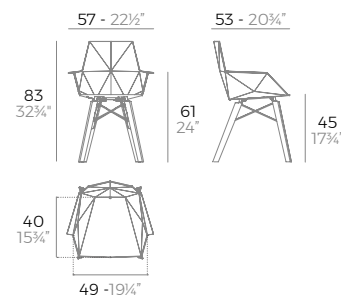

FAZ WOOD armchair.

Basic. Básico.
 Lacquered. Lacado.

- 54294
 - 54294F

- WHITE
- BLACK
- ECRU
- LACQ. WHITE
- LACQ. BLACK
- LACQ. ANTH.

- WHITE
- BLACK

- WOOD 1
- WOOD 2

4 units
21,5 kg 0,62 m³
47,5 lb 22 ft³