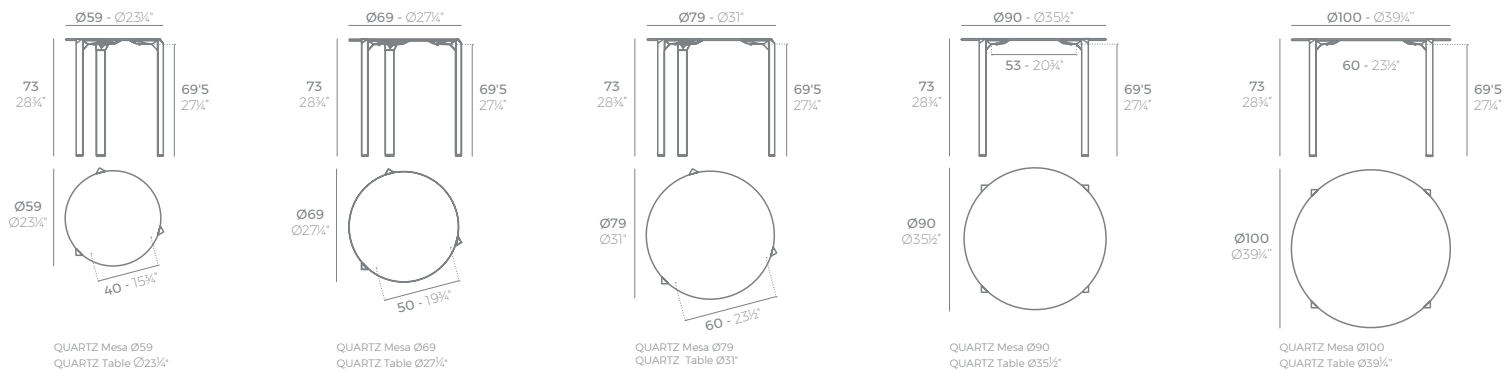

QUARTZ

	HPL Black Edge HPL Borde Negro	HPL White Edge HPL Borde Blanco
Table Ø23¼" - Mesa Ø59	54198	54198B
Table Ø27¼" - Mesa Ø69	54199	54199B
Table Ø31" - Mesa Ø79	54200	54200B
Table Ø35½" - Mesa Ø90	54201	54201B
Table Ø39¼" - Mesa Ø100	54202	54202B
Table 23¼" x 23¼" - Mesa 59 x 59	54203	54203B
Table 27¼" x 27¼" - Mesa 69 x 69	54204	54204B
Table 31" x 31" - Mesa 79 x 79	54205	54205B

FAZ INOX

	HPL Black Border HPL Borde Negro	HPL White Border HPL Borde Blanco
Dining Table stainless base 27½"x27½" - Mesa inox 70x70	54058C	54058BC
Dining Table stainless base 31½"x31½" - Mesa inox 80x80	54106C	54106BC
Dining Table stainless base 35½"x35½" - Mesa inox 90x90	54054C	54054BC
Dining Table stainless base 39¼"x39¼" - Mesa inox 100x100	54060C	54060BC
Dining Table stainless base 78¼"x39¼" - Mesa inox 200x100	54053	54053B

FAZ

	Basic Básico	Lacquered Lacado	White Led Cab. Led Blanco Cab.	RGBW Led Cab. Led RGBW Cab.	RGBW Led Batt. Led RGBW Bat.	RGBW Led DMX Cab. Led RGBW DMX Cab.	RGBW Led DMX Batt. Led RGBW DMX Bat.
HPL Black Edge Dining Table 78¼" x 39¼" Mesa 200 x 100	54016	54016F	54016W	54016L	54016Y	54016D	54016DY
HPL Borde Negro Dining Table XL 118" x 47¼" Mesa XL 300 x 120	54017	54017F	54017W	54017L	54017Y	54017D	54017DY
HPL White Edge Dining Table 78¼" x 39¼" Mesa 200 x 100	54016B	54016FB	54016WB	54016LB	54016YB	54016DB	54016DYB
HPL Borde Blanco Dining Table XL 118" x 47¼" Mesa XL 300 x 120	54017B	54017FB	54017WB	54017LB	54017YB	54017DB	54017DYB

UFO