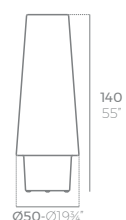

ULM Lámpara
ULM Lamp