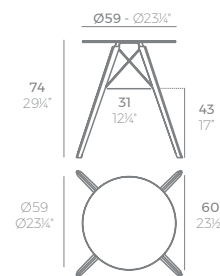

FAZ WOOD Mesa Comedor Ø59
FAZ WOOD Dining table Ø23 1/2"