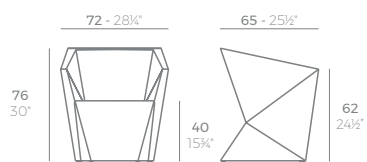

FAZ

FAZ Sillón
FAZ Armchair

Basic Básico	Lacquered Lacado	RGBW Led Batt.	RGBW Led DMX Batt.	Cushion Acolchado (NAUTIC, SILVERTEX, CREVIN, SAVANE, HERITAGE)
54015	54015F	54015Y	54015DY	54015CO