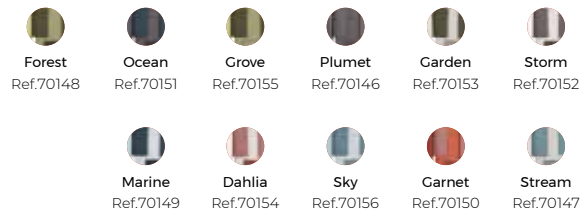

Logística | Logistics | Logistique

Ver combinaciones de colores en página 117. See color combinations on page 117.

	20'	40'	40' HC	70 m³	100 m³	Precio | Price | Prix €
1x	12	28	28	-	32	7.022,00