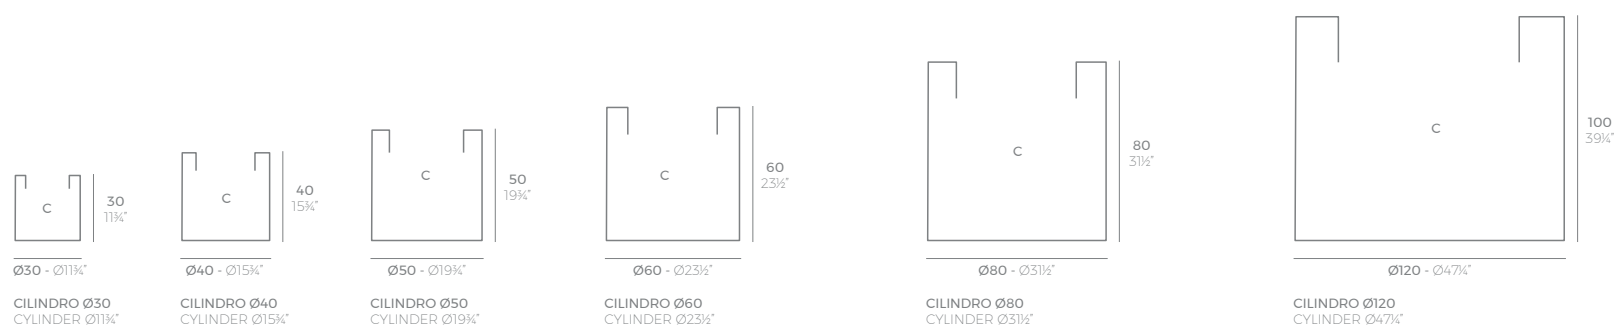

Gal L	C= Ø x h in C= Ø x h cm	Simple Simple	Simple Lacquered Simple	Lacado Lacado
Cylinder Ø11¼" x 11¼" - Cilindro Ø30 x 30 cm	5½ - 20	Ø9½" x 11¼" - Ø24 x 30	40530	40530F	40530F
Cylinder Ø15¼" x 15¼" - Cilindro Ø40 x 40 cm	15 - 50	Ø13" x 23½" - Ø33 x 40	40540	40540F	40540F
Cylinder Ø19¼" x 19¼" - Cilindro Ø50 x 50 cm	36½ - 100	Ø16½" x 19¼" - Ø42 x 50	40550	40550F	40550F
Cylinder Ø23½" x 23½" - Cilindro Ø60 x 60 cm	45 - 170	Ø20½" x 23½" - Ø52 x 60	40560	40560F	40560F
Cylinder Ø31½" x 31½" - Cilindro Ø80 x 80 cm	105 - 400	Ø27½" x 31½" - Ø70 x 80	40580	40580F	40580F
Cylinder Ø47¼" x 39¼" - Cilindro Ø120 x 100 cm	290½ - 1100	Ø41¼" x 39¼" - Ø105 x 100	40512	40512F	40512F