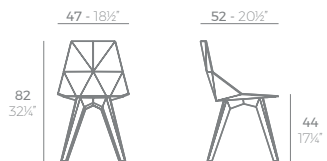

FAZ Silla patas transparentes
FAZ Chair clear legs

Basic Básico	Lacquered Lacado	Cushion Acolchado (NAUTIC)	Cushion Acolchado (SILVERTEX, CREVIN, SAVANE, HERITAGE)
54062	54062F	54044CO	54044CCO