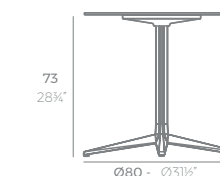

TABLE TOP - SOBRE