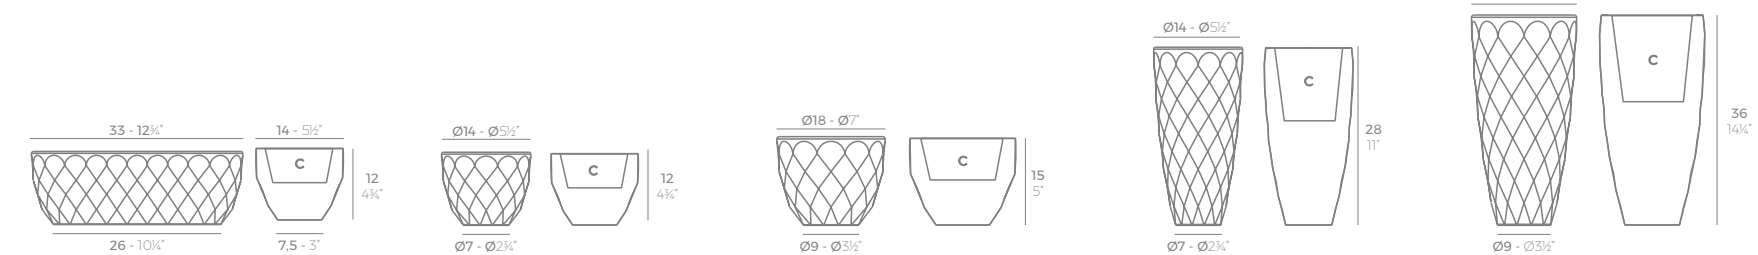

VASES NANO

	Gal L	C= d x h in C= d x h cm	Nano Nano	Nano Lacquered Lacado Nano	Nano Led Nano Led
Nano Vases 12¾" x 5½" x 4¼" - Nano Vases 33 x 14 x 12 cm	½ - 2	12¾" x 4¼" x 2¼" - 32 x 12 x 6	47033A	47033F	47033W
Nano Vases Ø5½" x 4¼" - Nano Vases Ø14 x 12 cm	¼ - 05	Ø4¾" x 2¼" - Ø12 x 6	47012A	47012F	47012W
Nano Vases Ø7" x 5" - Nano Vases Ø18 x 15 cm	¼ - 1	Ø6" x 3½" - Ø15 x 9	47018A	47018F	47018W
Nano Vases Ø5½" x 11" - Nano Vases Ø14 x 28 cm	¼ - 1	Ø4¾" x 5½" - Ø12 x 14	47028A	47028F	47028W
Nano Vases Ø7" x 14¼" - Nano Vases Ø18 x 36 cm	¼ - 25	Ø6" x 7½" - Ø15 x 19	47036A	47036F	47036W