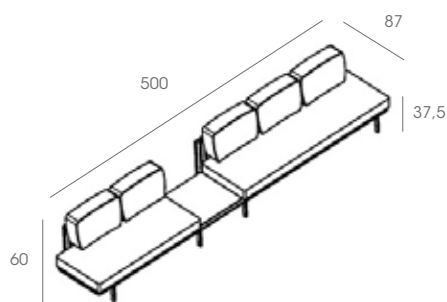

Anthea Sofa System H

Designed by Monica Armani

Composición sofá con estructura de aluminio lacada, cojines y tapizados idóneos para el exterior. Respaldo en cinta de pasamanería trenzada sobre tubo de aluminio. Amplia gama cromática y combinaciones para escoger entre cojines opcionales.

Sofa system with lacquered aluminium structure, cushions and upholstery suitable for outdoor use, and backrest in braided trimming tape on aluminium tube. Wide range of colours and combinations to choose from the optional cushions.

Système de canapés avec structure en aluminium laqué, coussins et tapissés parfaits pour l'extérieur, et dossier en ruban de passementerie tressée sur des tubes en aluminium. Vaste gamme de couleur et combinaisons à choisir parmi les couleurs en option.

94,1 kg