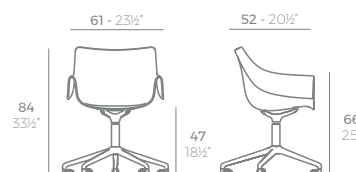

	20'	40'	40' HC	70 m ³	100 m ³	Precio Price Prix €
1x	696	1412	1550	1770	2200	60,00

DIMENSIONES

CHAIRS SILLAS

MANTA

MANTA Sillón Cantilever
MANTA Armchair Cantilever
ref. 65047

MANTA Sillón Giratorio
MANTA Armchair Swivel
ref. 65053