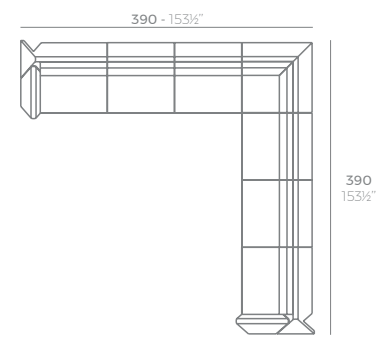

4 x 53004 Módulo Central - Sectional Sofa Armless
1 x 53002 Módulo Izquierdo - Sectional Sofa Left
1 x 53003 Módulo Derecho - Sectional Sofa Right
1 x 53005 Puff - Ottoman