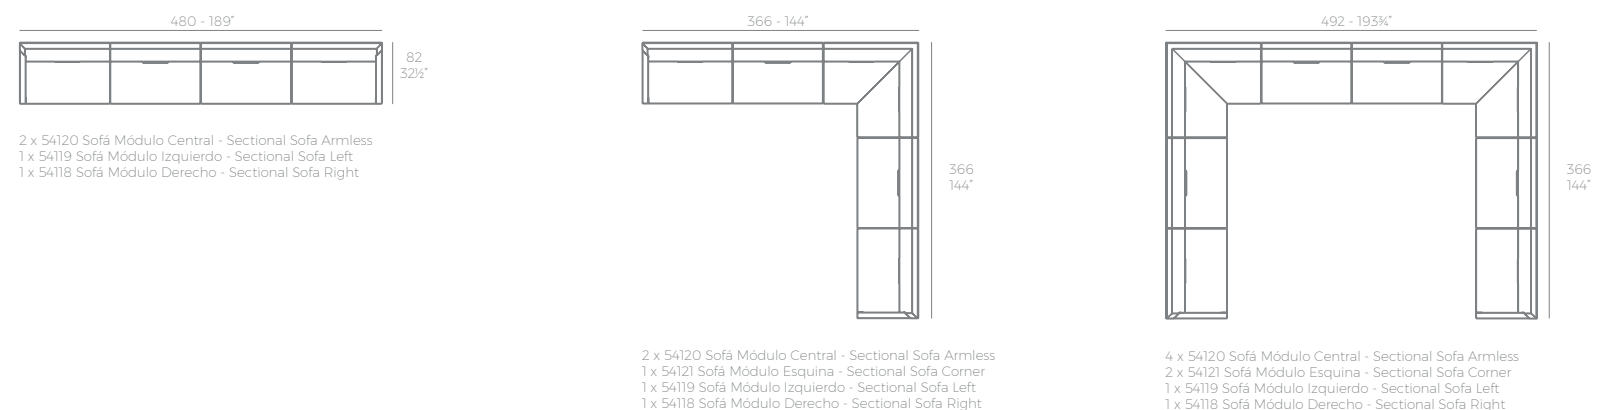

COMBINATION OPTIONS - POSIBLES COMBINACIONES