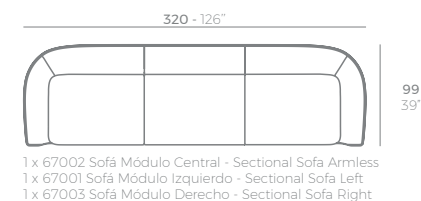

COMBINATION OPTIONS - POSIBLES COMBINACIONES

2 x 67002 Sofá Módulo Central - Sectional Sofa Armless
1 x 67001 Sofá Módulo Izquierdo - Sectional Sofa Left
1 x 67003 Sofá Módulo Derecho - Sectional Sofa Right
1 x 67015 Sofá Módulo Esquina - Sectional Sofa Corner