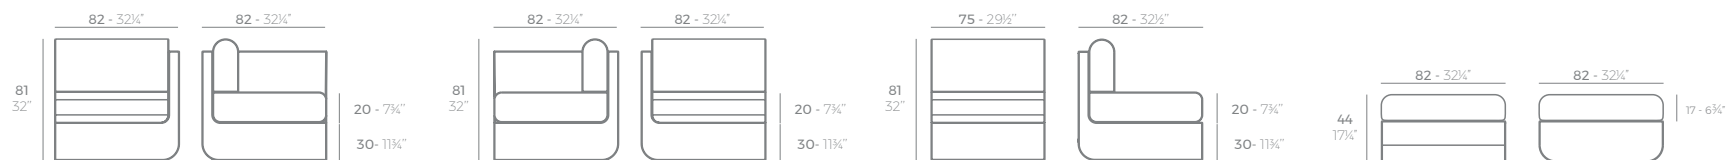

ULM

ULM Sofá Módulo Izquierdo
ULM Sectional Sofa Left

ULM Sofá Módulo Derecho
ULM Sectional Sofa Right

ULM Sofá Módulo Central
ULM Sectional Sofa Armless

ULM Puff
ULM Ottoman

	Basic Básico	Lacquered Lacado	White Led Cab. Led Blanco Cab.	RGBW Led Cab. Led RGBW Cab.	RGBW Led DMX Cab. Led RGBW DMX Cab.	RGBW Led Batt. Led RGBW Bat.	RGBW Led DMX Batt. Led RGBW DMX Bat.
Sectional Left Módulo Izquierdo	54173	54173F	54173W	54173L	54173D	54173Y	54173DY
Sectional Right Módulo Derecho	54174	54174F	54174W	54174L	54174D	54174Y	54174DY
Sectional Armless Módulo Central	54171	54171F	54171W	54171L	54171D	54171Y	54171DY
Ottoman Puff	54133	54133F	54133W	54133L	54133D	54133Y	54133DY
Sectional Corner Módulo Esquina	54172	54172F	54172W	54172L	54172D	54172Y	54172DY

COMBINATION OPTIONS - POSIBLES COMBINACIONES