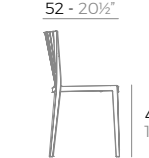

SPRITZ chair.

Basic. Básico.

56016

- WHITE
- BLACK
- ECRU
- MOSTAZA
- BRONZE

4 units
23 kg 0,34 m³
51 lb 12 ft³

SPRITZ chair with arms.

Basic. Básico.

56015