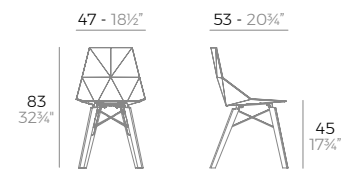

- cushion available pag. 185
- UNE-EN 581-1/2/3
- Fire proof UNE EN 1021 IMO A.652 UNI 9175 BS 5852
- light exposure ISO 4892-2