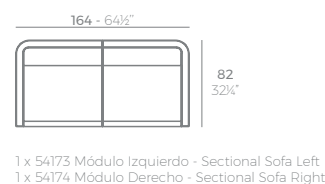

COMBINATION OPTIONS - POSIBLES COMBINACIONES

1 x 54173 Módulo Izquierdo - Sectional Sofa Left
1 x 54174 Módulo Derecho - Sectional Sofa Right