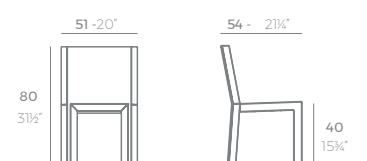

FRAME

FRAME Silla
FRAME Chair

Basic Básico	Lacquered Lacado	Cushion Acolchado
54093	54093F	54093CO