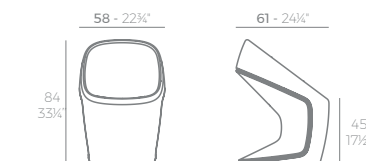

UFO

UFO Silla
UFO Chair

Basic Básico	Lacquered Lacado	RGBW Led Batt.	RGBW Led DMX Batt.	Cushion Acolchado
63004	63004F	63004Y	63004DY	63004CO