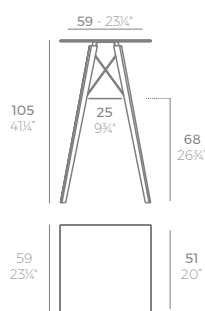

FAZ WOOD Mesa Alta 59 x 59
FAZ WOOD High table 23 3/4" x 23 3/4"