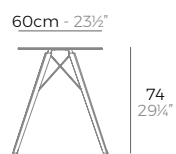

FAZ WOOD dining table.

60x60x74 cm
23½"x23½"x29¼"
4u. HPL 44kg 0,67m³ - 97lb 23,7ft³

70x70x74 cm
27½"x27½"x29¼"
4u. HPL 52kg 0,68m³ - 114lb 24ft³

80x80x74 cm
31½"x31½"x29¼"
4u. HPL 60kg 0,69m³ - 133lb 24,5ft³

Ø60x74 cm
Ø23½"x29¼"
4u. HPL 40kg 0,67m³ - 88lb 23,7ft³

Ø70x74 cm
Ø27½"x29¼"
4u. HPL 46kg 0,68m³ - 101lb 24ft³

Ø80x74 cm
Ø31½"x29¼"
4u. HPL 53kg 0,69m³ - 116lb 24,5ft³

Leg's colors - Color de estructura

WOOD 1 WOOD 2

WHITE BLACK ECRU

Table Top finishes - Acabado de tablero

HPL Black edge HPL Borde negro	HPL Solid Core	DEKTON® Table top Sobre DEKTON®
54242F	54242FB	54309
54309B	54309M	54311
54311B	54311M	54313

FAZ WOOD high table.

50x50x105 cm
19¾"x19¾"x41¼"
4u. HPL 43kg 0,72m³ - 95lb 25,5ft³

60x60x105 cm
23½"x23½"x41¼"
4u. HPL 49kg 0,72m³ - 108lb 25,5ft³

Ø50x105 cm
Ø19¾"x41¼"
4u. HPL 40kg 0,72m³ - 89lb 25,5ft³

Ø60x105 cm
Ø23½"x41¼"
4u. HPL 45kg 0,72m³ - 99lb 25,5ft³

Leg's colors - Color de estructura

WOOD 1 WOOD 2

WHITE BLACK ECRU

Table Top finishes - Acabado de tablero

HPL Black edge HPL Borde negro	HPL Solid Core	DEKTON® Table top Sobre DEKTON®
54314B	54314M	54315
54315B	54315M	54317
54317B	54317M	54316
54316B	54316M	54318

FAZ WOOD lounge table.

90x90x74 cm
35½"x35½"x29¼"
1u. HPL 27kg 0,18m³ - 60lb 6,5ft³

100x100x74 cm
39¼"x39¼"x29¼"
1u. HPL 31kg 0,22m³ - 68lb 7,8ft³

Ø120x74 cm
Ø47¼"x29¼"
1u. HPL 35kg 0,31m³ - 77lb 10,9ft³

Ø140x74 cm
Ø55"x29¼"
1u. HPL 41kg 0,41m³ - 89lb 14,5ft³

200x90x74 cm
78¾"x35½"x29¼"
1u. HPL 47kg 0,38m³ - 103lb 13,4ft³

200x100x74 cm
78¾"x39¼"x29¼"
1u. HPL 50kg 0,41m³ - 110lb 14,6ft³