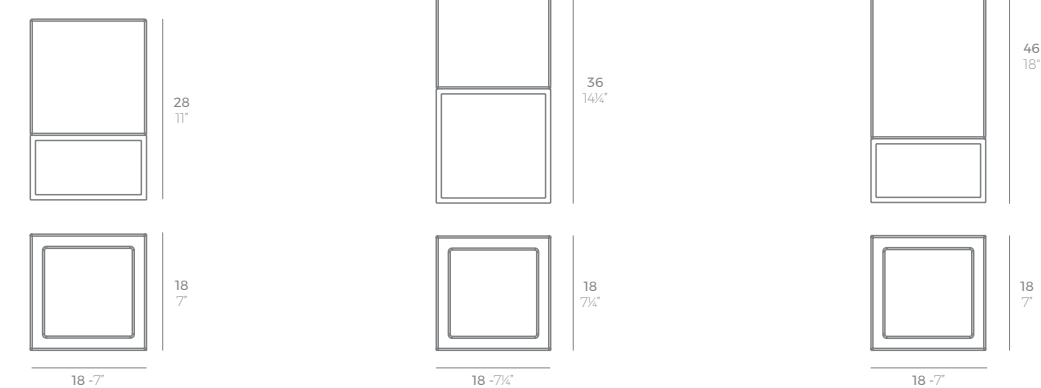

VELA NANO

	Gal L	C= (d x d') x h in C= (d x d') x h cm	Nano Nano	Nano Lacquered Nano Lacado	Nano Led Nano Led
Nano Cubo 28 - Nano Cubo 28	½ - 2	(5½" x 5½") x 4¼" - (14 x 14) x 12	54043A	54043F	54043W
Nano Cubo 36 - Nano Cubo 36	½ - 2	(5½" x 5½") x 4¼" - (14 x 14) x 12	54039A	54039F	54039W
Nano High Cube 46 - Nano Cubo Alto 46	¾ - 15	(5½" x 5½") x 9" - (14 x 14) x 23	54040A	54040F	54040W