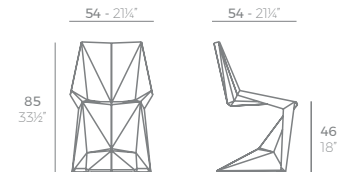

VOXEL Silla
VOXEL Chair

Basic Básico	Lacquered Lacado	Cushion Acolchado (NAUTIC)	Cushion Acolchado (SILVERTEX, CREVIN, SAVANE, HERITAGE)
51033	51033F	51033CO	51033CCO