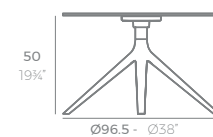

FAZ DOUBLE

fixed top / fijo ref. 54166
collapsible top / abatible ref. 54166T

TABLE TOP - SOBRE

fixed top / fijo ref. 54167

TABLE TOP - SOBRE

*Note: For table tops with another measures, please, make inquiry.
Nota: Para sobres con otras dimensiones, por favor, realicen una consulta.*

MARI-SOL Ø 62 CM 3 LEGS

fixed top / fijo ref. 65009
collapsible top / abatible ref. 65009T
fixed for glass / fijo para vidrio ref. 65009V

TABLE TOP - SOBRE

fixed top / fijo ref. 65010
collapsible top / abatible ref. 65010T
fixed for glass / fijo para vidrio ref. 65010V

TABLE TOP - SOBRE

fixed top / fijo ref. 65011
collapsible top / abatible ref. 65011T
fixed for glass / fijo para vidrio ref. 65011V

TABLE TOP - SOBRE

MARI-SOL Ø 80 CM 4 LEGS

fixed top / fijo ref. 65015
fixed for glass / fijo para vidrio ref. 65015V

TABLE TOP - SOBRE

fixed top / fijo ref. 65016
fixed for glass / fijo para vidrio ref. 65016V

TABLE TOP - SOBRE

fixed top / fijo ref. 65020
fixed for glass / fijo para vidrio ref. 65020V

TABLE TOP - SOBRE

MARI-SOL Ø 96.5 CM 4 LEGS

fixed top / fijo ref. 65033
fixed for glass / fijo para vidrio ref. 65033V

TABLE TOP - SOBRE

fixed top / fijo ref. 65035
fixed for glass / fijo para vidrio ref. 65035V

TABLE TOP - SOBRE

MARI-SOL DOUBLE

fixed top / fijo ref. 65031
collapsible top / abatible ref. 65031T

TABLE TOP - SOBRE

fixed top / fijo ref. 65032

TABLE TOP - SOBRE

*Note: For table tops with another measures, please, make inquiry.
Nota: Para sobres con otras dimensiones, por favor, realicen una consulta.*

DELTA TABLE

fixed top / fijo ref. 66006
collapsible top / abatible ref. 66006T
fixed for glass / fijo para vidrio ref. 66006V

TABLE TOP - SOBRE

fixed top / fijo ref. 66007
collapsible top / abatible ref. 66007T
fixed for glass / fijo para vidrio ref. 66007V

TABLE TOP - SOBRE