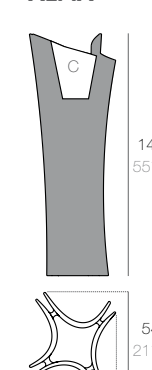

ALMA

ALMA Maceta
ALMA Planter