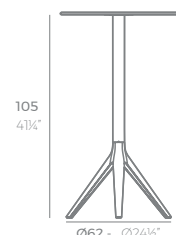

TABLE TOP - SOBRE