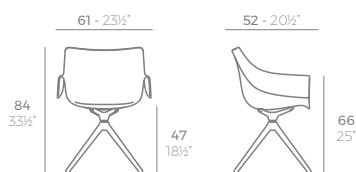

	20'	40'	40' HC	70 m ³	100 m ³	Precio Price Prix €
1x	696	1412	1550	1770	2200	60,00

DIMENSIONES

CHAIRS SILLAS

MANTA

MANTA Sillón Cantilever
MANTA Armchair Cantilever
ref. 65047

MANTA Sillón Giratorio
MANTA Armchair Swivel
ref. 65053