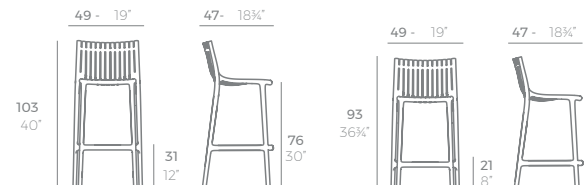

FAZ WOOD Taburete Alto con brazos 102
FAZ WOOD Counter Stool with arms 40 1/4"

	Basic Básico	Lacquered Lacado
Counter Stool with arms 40 1/4" Taburete Alto con brazos 102	54304	54304F

IBIZA

IBIZA Taburete Alto 1030
IBIZA Bar Stool 40 3/4"