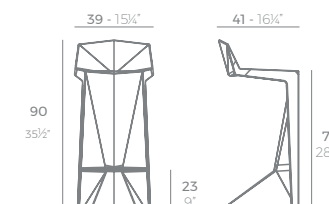

VOXEL

VOXEL Taburete Alto 90
VOXEL Bar Stool 35 1/2"

	Basic Básico	Lacquered Lacado
Bar Stool 35 1/2" Taburete Alto 90	51040	51040F