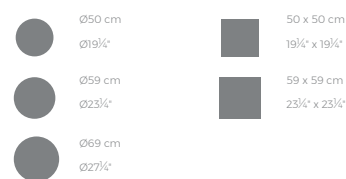

TABLE TOP - SOBRE