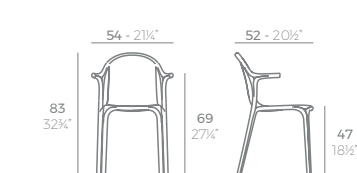

BROOKLYN Silla con brazos
BROOKLYN Chair with arms

Basic Básico	Lacquered Lacado	Cushion Acolchado (NAUTIC)	Cushion Acolchado (SILVERTEX, CREVIN, SAVANE, HERITAGE)
65038	65038F	65038CO	65038CCO