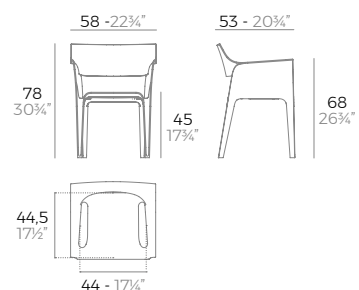

- WHITE
- BLACK
- ECRU
- RED
- ALMOND
- LACQ. WHITE
- LACQ. BLACK
- LACQ. RED
- LACQ. ANTH.
- MILOS (R)
- CALA (R)
- MANTA (R)

4 units
28 kg 0,47 m³
62 lb 16,75 ft³