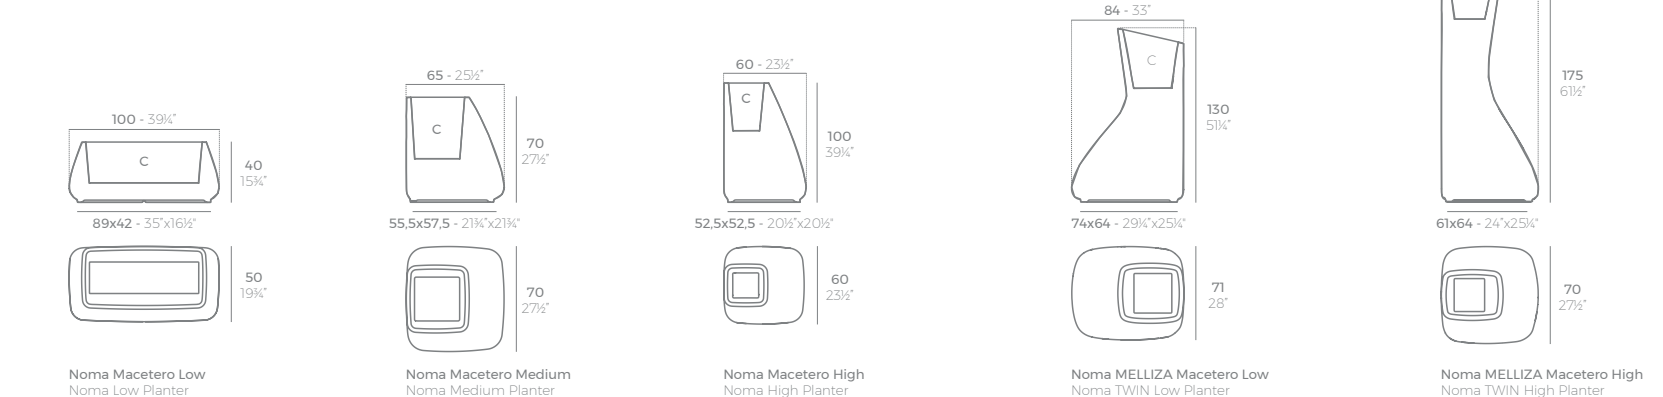

NOMA

	Gal L	C= d x d' x h in - C= d x d' x h cm	Basic Básico	Self-Watering Autorriego	Lacquered Lacado	White Led Cab. Led Blanco Cab.	RGBW Led Cab. Led RGBW Cab.	RGBW Led Batt. Led RGBW Bat.	RGBW Led DMX Cab. Led RGBW DMX Cab.	RGBW Led DMX Batt. Led RGBW DMX Bat.
Low Planter - Macetero Low	20¼ - 76½	14½" x 30½" x 10½" - 36.5x77.5x27	45006A	45006R	45006F	45006W	45006L	45006Y	45006D	45006DY
Medium Planter - Macetero Medium	12¾ - 48	12"x12"x13" - 30 x30x32.5	45004A	45004R	45004F	45004W	45004L	45004Y	45004D	45004DY
High Planter - Macetero High	7¾ - 29	20½" x 15½" x 10" - 52x39x26	45005A	45005R	45005F	45005W	45005L	45005Y	45005D	45005DY
Twin Low Planter - Melliza Macetero Low	16¾ - 63	17¼" x 14½" x 15¼" - 44x37x39	45003A	45003R	45003F	45003W	45003L	45003Y	45003D	45003DY
Twin High Planter - Melliza Macetero High	11 - 42	14½" x 11½" x 15¼" - 37x29x39	45002A	45002R	45002F	45002W	45002L	45002Y	45002D	45002DY

ALMA

	Gal L	C= d x d' in C= d x d' cm	Self-Watering Autorriego	Lacquered Lacado	White Led Cab. Led Blanco Cab.	RGBW Led Cab. Led RGBW Cab.	RGBW Led Batt. Led RGBW Bat.	RGBW Led DMX Cab. Led RGBW DMX Cab.	RGBW Led DMX Batt. Led RGBW DMX Bat.
Planter Maceta	2¼ - 10	7¾" x 9 ½" - 20 x 24	53013R	53013F	53013W	53013L	53013Y	53013D	53013DY