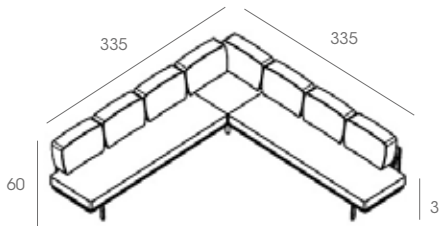

Anthea Sofa System E

Designed by Monica Armani

Composición sofá con estructura de aluminio lacada, cojines y tapizados idóneos para el exterior. Respaldo en cinta de pasamanería trenzada sobre tubo de aluminio. Amplia gama cromática y combinaciones para escoger entre cojines opcionales.

Sofa system with lacquered aluminium structure, cushions and upholstery suitable for outdoor use, and backrest in braided trimming tape on aluminium tube. Wide range of colours and combinations to choose from the optional cushions.

Système de canapés avec structure en aluminium laqué, coussins et tapissés parfaits pour l'extérieur, et dossier en ruban de passementerie tressée sur des tubes en aluminium. Vaste gamme de couleur et combinaisons à choisir parmi les couleurs en option.

107,8 kg