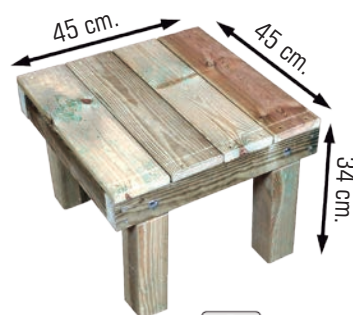

Mesas / Tables / Tables.

12 kg. 45 × 90 × 9 cm.

CHSL45