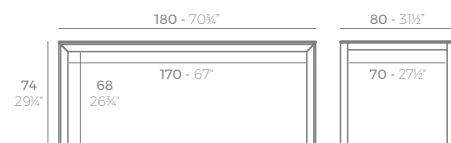

FRAME Mesa 180x80cm
FRAME Dining Table 70 1/2" x 31 1/2"

	HPL Black Edge HPL Borde Negro	HPL White Edge HPL Borde Blanco	Dekton
Dining Table Mesa	54237F	54237FB	54268M