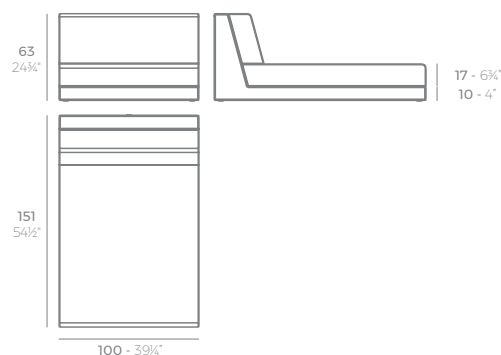

PIXEL Chaiselongue
PIXEL Chaiselongue