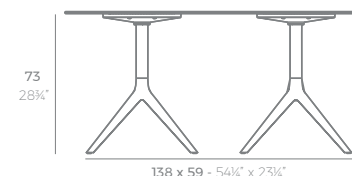

FAZ DOUBLE

fixed top / fijo ref. 54166
collapsible top / abatible ref. 54166T

TABLE TOP - SOBRE

fixed top / fijo ref. 54167

TABLE TOP - SOBRE

*Note: For table tops with another measures, please, make inquiry.
Nota: Para sobres con otras dimensiones, por favor, realicen una consulta.*

MARI-SOL Ø 62 CM 3 LEGS

fixed top / fijo ref. 65009
collapsible top / abatible ref. 65009T
fixed for glass / fijo para vidrio ref. 65009V

TABLE TOP - SOBRE

fixed top / fijo ref. 65010
collapsible top / abatible ref. 65010T
fixed for glass / fijo para vidrio ref. 65010V

TABLE TOP - SOBRE

fixed top / fijo ref. 65011
collapsible top / abatible ref. 65011T
fixed for glass / fijo para vidrio ref. 65011V

TABLE TOP - SOBRE

MARI-SOL Ø 80 CM 4 LEGS

fixed top / fijo ref. 65015
fixed for glass / fijo para vidrio ref. 65015V

TABLE TOP - SOBRE

fixed top / fijo ref. 65016
fixed for glass / fijo para vidrio ref. 65016V

TABLE TOP - SOBRE

fixed top / fijo ref. 65020
fixed for glass / fijo para vidrio ref. 65020V

TABLE TOP - SOBRE

MARI-SOL Ø 96.5 CM 4 LEGS

fixed top / fijo ref. 65033
fixed for glass / fijo para vidrio ref. 65033V

TABLE TOP - SOBRE

fixed top / fijo ref. 65035
fixed for glass / fijo para vidrio ref. 65035V

TABLE TOP - SOBRE

MARI-SOL DOUBLE

fixed top / fijo ref. 65031
collapsible top / abatible ref. 65031T

TABLE TOP - SOBRE

fixed top / fijo ref. 65032

TABLE TOP - SOBRE

*Note: For table tops with another measures, please, make inquiry.
Nota: Para sobres con otras dimensiones, por favor, realicen una consulta.*

DELTA TABLE

fixed top / fijo ref. 66006
collapsible top / abatible ref. 66006T
fixed for glass / fijo para vidrio ref. 66006V

TABLE TOP - SOBRE

fixed top / fijo ref. 66007
collapsible top / abatible ref. 66007T
fixed for glass / fijo para vidrio ref. 66007V

TABLE TOP - SOBRE