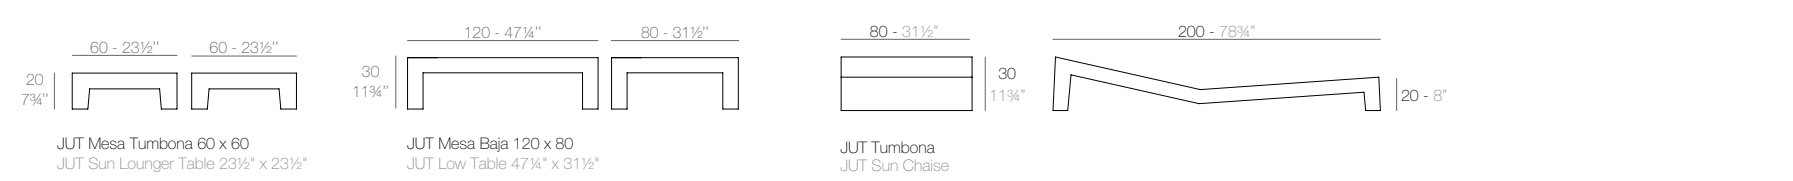

PLATO MEDIO CILINDRO

	Simple Simple	Simple Lacquered Lacado Simple
Middle Cylinder Plate 23½" x 14½" Plato Medio Cilindro 60 x 37 cm	42860	42860F

PLATOS CUADRADOS

	Simple Simple	Simple Lacquered Lacado Simple
10¼" - 26 cm	42926	42926F
13¾" - 35 cm	42935	42935F
15¾" - 40 cm	42939	42939F
16½" - 42 cm	42942	42942F
19¼" - 49 cm	42949	42949F
23½" - 60 cm	42960	42960F
27¾" - 71 cm	42971	42971F
36¼" - 92 cm	42992	42992F

PLATO ANGULAR

	Simple Simple	Simple Lacquered Lacado Simple
Angular Plate 19" x 19" Plato Angular 48 x 48 cm	42866	42866F

PLATOS JARDINERA

	Simple Simple	Simple Lacquered Lacado Simple
8¼" x 24" Plato Jardinera 21 x 61 cm	43020	43020F
9¾" x 25½" Plato Jardinera 25 x 65 cm	43025	43025F
10¼" x 29¾" Plato Jardinera 26 x 76 cm	43026	43026F
13¾" x 37½" Plato Jardinera 35 x 95 cm	43035	43035F
15¼" x 35¼" Plato Jardinera 39 x 89 cm	43039	43039F
19¼" x 42¾" Plato Jardinera 49 x 109 cm	43049	43049F
23½" x 51¼" Plato Jardinera 60 x 130 cm	43060	43060F

FURNITURE MOBILIARIO

JUT