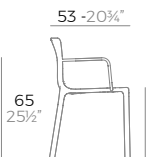

QUARTZ folding chair.

Basic. Básico.

Price per unit
Precio unidad

54197

Basic colours
Colores básicos

- ☐ WHITE
- ☐ BLACK
- ☐ ECRU

Other Colours
Otros colores

Packaging
Embalaje

4 units
18,8 kg 0,16 m³
41,4 lb 5,75 ft³

QUARTZ chair.

Basic. Básico.

54194

Lacquered. Lacado.

54194F

- ☐ WHITE
- ☐ BLACK
- ☐ ECRU
- ☐ BRONZE
- ☐ TORTORA

- ☐ LACQ. WHITE
- ☐ LACQ. BLACK
- ☐ LACQ. ANTH.

4 units
12 kg 0,32 m³
26,4 lb 11,5 ft³

QUARTZ chair with arms.

Basic. Básico.

54195

Lacquered. Lacado.

54195F

- ☐ WHITE
- ☐ BLACK
- ☐ ECRU
- ☐ BRONZE
- ☐ TORTORA

- ☐ LACQ. WHITE
- ☐ LACQ. BLACK
- ☐ LACQ. ANTH.

4 units
13,6 kg 0,38 m³
30 lb 13,46 ft³

KIMONO chair.

Basic. Básico.

54299

- ☐ OPAQUE WHITE
- ☐ OPAQUE BLACK
- ☐ CLEAR CRYSTAL
- ☐ CLEAR FUME
- ☐ CLEAR AMBAR

4 units
20 kg 0,53 m³
44,3 lb 18,71 ft³

KES chair.

Basic. Básico.

Price per unit
Precio unidad

64018

Basic colours
Colores básicos

- ☐ WHITE
- ☐ BLACK
- ☐ ECRU
- ☐ PICKLE
- ☐ GRAY

Other Colours
Otros colores

- ☐ LACQ. WHITE
- ☐ LACQ. BLACK
- ☐ LACQ. ANTH.

4 units
21,7 kg 0,32 m³
47,8 lb 11,2 ft³

KES chair with arms.

Basic. Básico.

64017

Lacquered. Lacado.

64017F

- ☐ WHITE
- ☐ BLACK
- ☐ ECRU
- ☐ PICKLE
- ☐ GRAY

- ☐ LACQ. WHITE
- ☐ LACQ. BLACK
- ☐ LACQ. ANTH.

4 units
21,9 kg 0,39 m³
50 lb 14 ft³

SPRITZ chair.

Basic. Básico.

56016

- ☐ WHITE
- ☐ BLACK
- ☐ ECRU
- ☐ MOSTAZA
- ☐ BRONZE

4 units
23 kg 0,34 m³
51 lb 12 ft³

SPRITZ chair with arms.

Basic. Básico.

56015

- ☐ WHITE
- ☐ BLACK
- ☐ ECRU
- ☐ MOSTAZA
- ☐ BRONZE

4 units
26 kg 0,38 m³
57,7 lb 13,7 ft³