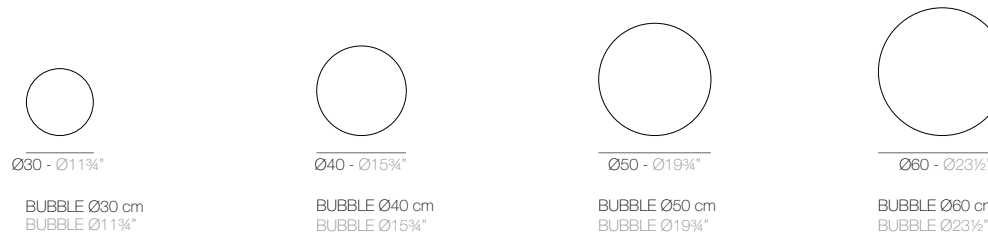

BUBBLES

	White Led Cab. Led Blanco Cab.	RGBW Led Cab. Led RGBW Cab.	RGBW Led Batt. Led RGBW Bat.	RGBW Led DMX Cab. Led RGBW DMX Cab.	RGBW Led DMX Batt. Led RGBW DMX Bat.	Hanging Support Kit Kit Soporte Colgante
Ø113* - Ø30 cm	46003W	46003L	46003Y	46003D	46003DY	48000X
Ø153* - Ø40 cm	46004W	46004L	46004Y	46004D	46004DY	48000X
Ø193* - Ø50 cm	46005W	46005L	46005Y	46005D	46005DY	48000X
Ø233* - Ø60 cm	46006W	46006L	46006Y	46006D	46006DY	48000X