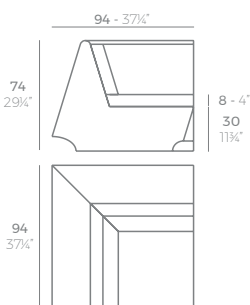

REST Sofá Módulo Esquina
REST Sectional Sofa Corner

	Basic Básico	Lacquered Lacado	White Led Cab. Led Blanco Cab.	RGBW Led Cab. Led RGBW Cab.	RGBW Led DMX Cab. Led RGBW DMX Cab.	RGBW Led Batt. Led RGBW Bat.	RGBW Led DMX Batt. Led RGBW DMX Bat.
Sectional Left Módulo Izquierdo	53002	53002F	53002W	53002L	53002D	53002Y	53002DY
Sectional Right Módulo Derecho	53003	53003F	53003W	53003L	53003D	53003Y	53003DY
Sectional Armless Módulo Central	53004	53004F	53004W	53004L	53004D	53004Y	53004DY
Ottoman Puff	53006	53006F	53006W	53006L	53006D	53006Y	53006DY
Sectional Corner Módulo Esquina	53005	53005F	53005W	53005L	53005D	53005Y	53005DY