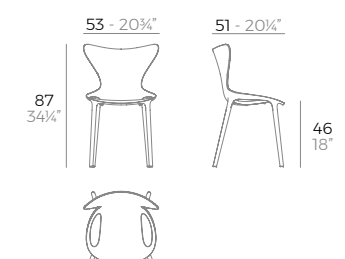

- WHITE
- BLACK
- ECRU
- RED
- MELON
- ALMOND
- NAVY
- LACQ. WHITE
- LACQ. BLACK
- LACQ. RED
- LACQ. ANTH.
- MILOS (R)
- CALA (R)
- MANTA (R)

4 units
18,6 kg - 0,35 m³
41 lb - 12,4 ft³