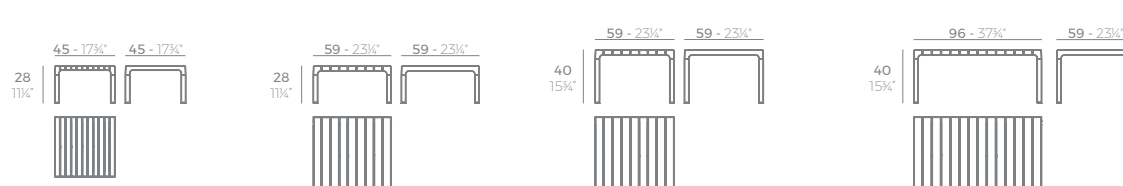

VOXEL

VOXEL Mesa Tumbona
VOXEL Sun Lounger Table
Ref:51038

IBIZA

IBIZA Mesa Tumbona
IBIZA Sun Lounger Table
Ref:65046

SPRITZ

SPRITZ Mesa Tumbona
SPRITZ Sun Lounger Table
Ref:56028

SPRITZ Mesa Tumbona
SPRITZ Sun Lounger Table
Ref:56029