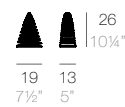

CHRISMY

CHRISMY Nano Árbol 25cm
CHRISMY Nano Tree 9 3/4"

CHRISMY Árbol 50cm
CHRISMY Tree 19 3/4"

CHRISMY Árbol 100cm
CHRISMY Tree 39 1/4"

CHRISMY Árbol 150cm
CHRISMY Tree 59"

CHRISMY Árbol 200cm
CHRISMY Tree 78 3/4"