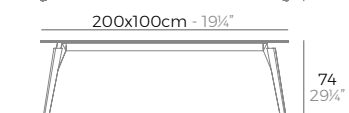

FAZ WOOD dining table.

60x60x74 cm
23½"x23½"x29¼"
4u. HPL 44kg 0,67m³ - 97lb 23,7ft³

70x70x74 cm
27½"x27½"x29¼"
4u. HPL 52kg 0,68m³ - 114lb 24ft³

80x80x74 cm
31½"x31½"x29¼"
4u. HPL 60kg 0,69m³ - 133lb 24,5ft³

Ø60x74 cm
Ø23½"x29¼"
4u. HPL 40kg 0,67m³ - 88lb 23,7ft³

Ø70x74 cm
Ø27½"x29¼"
4u. HPL 46kg 0,68m³ - 101lb 24ft³

Ø80x74 cm
Ø31½"x29¼"
4u. HPL 53kg 0,69m³ - 116lb 24,5ft³

Leg's colors - Color de estructura

WOOD 1 WOOD 2

WHITE BLACK ECRU

Table Top finishes - Acabado de tablero

HPL Black edge HPL Borde negro	HPL Solid Core	DEKTON® Table top Sobre DEKTON®
54242F	54242FB	54309
54309B	54309M	54311
54311B	54311M	54313

FAZ WOOD high table.

50x50x105 cm
19¾"x19¾"x41¼"
4u. HPL 43kg 0,72m³ - 95lb 25,5ft³

60x60x105 cm
23½"x23½"x41¼"
4u. HPL 49kg 0,72m³ - 108lb 25,5ft³

Ø50x105 cm
Ø19¾"x41¼"
4u. HPL 40kg 0,72m³ - 89lb 25,5ft³

Ø60x105 cm
Ø23½"x41¼"
4u. HPL 45kg 0,72m³ - 99lb 25,5ft³

Leg's colors - Color de estructura

WOOD 1 WOOD 2

WHITE BLACK ECRU

Table Top finishes - Acabado de tablero

HPL Black edge HPL Borde negro	HPL Solid Core	DEKTON® Table top Sobre DEKTON®
54314B	54314M	54315
54315B	54315M	54317
54317B	54317M	54316
54316B	54316M	54318

FAZ WOOD lounge table.

90x90x74 cm
35½"x35½"x29¼"
1u. HPL 27kg 0,18m³ - 60lb 6,5ft³

100x100x74 cm
39¼"x39¼"x29¼"
1u. HPL 31kg 0,22m³ - 68lb 7,8ft³

Ø120x74 cm
Ø47¼"x29¼"
1u. HPL 35kg 0,31m³ - 77lb 10,9ft³

Ø140x74 cm
Ø55"x29¼"
1u. HPL 41kg 0,41m³ - 89lb 14,5ft³

200x90x74 cm
78¾"x35½"x29¼"
1u. HPL 47kg 0,38m³ - 103lb 13,4ft³

200x100x74 cm
78¾"x39¼"x29¼"
1u. HPL 50kg 0,41m³ - 110lb 14,6ft³