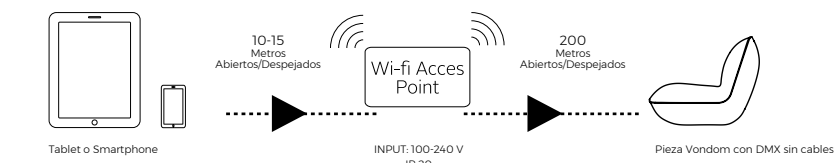

DMX IS FUN!

DMX WIRELESS HOME WIFI PACK

El paquete Home Wi-Fi Vondom DMX Sin cables es un punto de acceso Wi-Fi en el que controlar todos sus productos VONDOM mediante sus dispositivos IOS o Android.

- 1* DMX Wireless Configuración Estándar
  Están preconfiguradas tres Familias independientes: MACETAS, LAMPARAS, MOBILIARIO.
- 2* DMX Wireless Configuración Personalizada

Puede indicarnos los productos o grupos que necesita controlar independientemente y nosotros lo configuraremos. (Máx. 8 zonas)