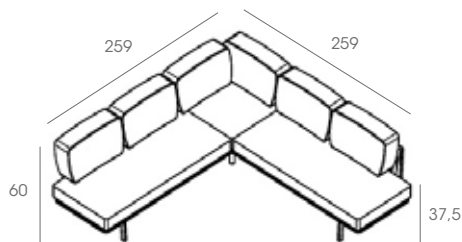

Anthea Sofa System A

Designed by Monica Armani

Composición sofá con estructura de aluminio lacada, cojines y tapizados idóneos para el exterior. Respaldo en cinta de pasamanería trenzada sobre tubo de aluminio. Amplia gama cromática y combinaciones para escoger entre cojines opcionales.

Sofa system with lacquered aluminium structure, cushions and upholstery suitable for outdoor use, and backrest in braided trimming tape on aluminium tube. Wide range of colours and combinations to choose from the optional cushions.

Système de canapés avec structure en aluminium laqué, coussins et tapissés parfaits pour l'extérieur, et dossier en ruban de passementerie tressée sur des tubes en aluminium. Vaste gamme de couleur et combinaisons à choisir parmi les couleurs en option.

86,7 kg