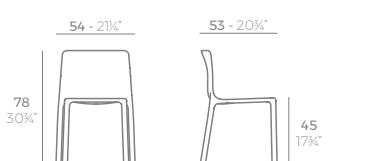

KES

KES Silla
KES Chair

Basic Básico	Lacquered Lacado	Cushion Acolchado (NAUTIC)	Cushion Acolchado (SILVERTEX, CREVIN, SAVANE, HERITAGE)
64018	64018F	64018CO	64018CCO