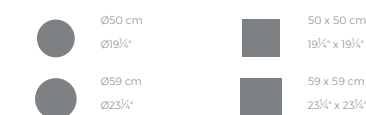

TABLE TOP - SOBRE