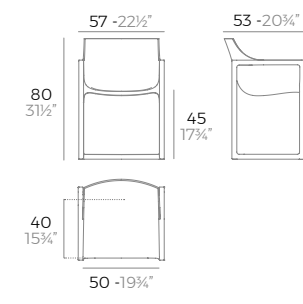

- cushion available pag. 185
- UNE-EN 581-1/2/3
- BIFMA X5.4
- Fire proof UNE EN 1021 IMO A.652 UNI 9175 BS 5852
- light exposure ISO 4892-2