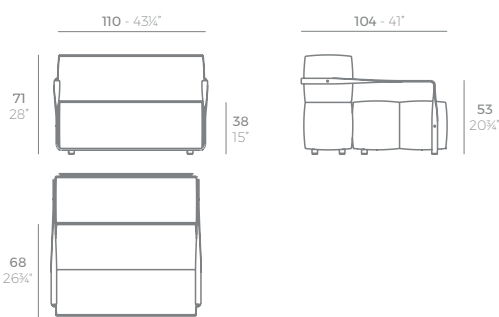

TABLET

TABLET Butaca
TABLET Lounge Chair
ref. 54319