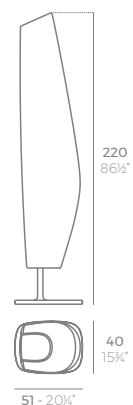

BLANCA

BLANCA Lámpara
BLANCA Lamp