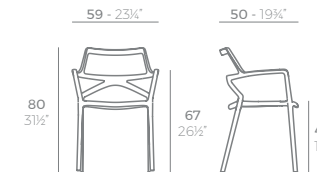

DELTA

DELTA Silla con brazos
DELTA Chair with arms

Basic Básico	Lacquered Lacado	Cushion Acolchado (NAUTIC)	Cushion Acolchado (SILVERTEX, CREVIN, SAVANE, HERITAGE)
66026	66026F	66026CO	66026CCO