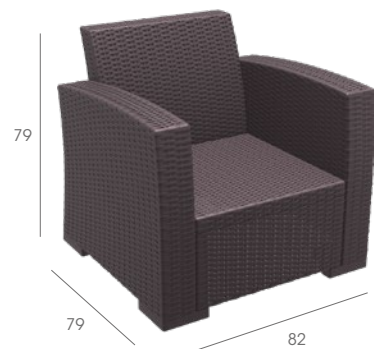

Siesta
exclusive

Monaco

Sillón
Armchair
Fauteuil

18 kg

Logística | Logistics | Logistique

	20'	40'	40 HC	70 m ³	100 m ³
	120	300	300	350	-

PRECIO / PRICE / PRIX
€/u.

	CÓDIGO / CODE / CODE	
CHOCOLATE CHOCOLATE	60660	195,50
COJÍN ASIENTO CUSHION	60668	49,00
COJÍN RESPALDO CUSHION	60672	37,50