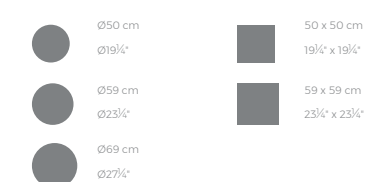

TABLE TOP - SOBRE