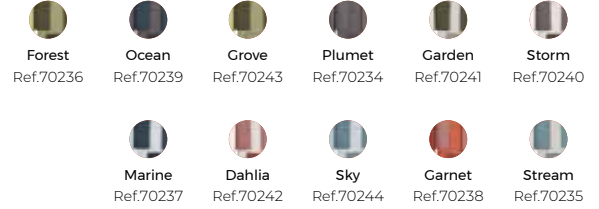

Logística | Logistics | Logistique

Ver combinaciones de colores en página 117. See color combinations on page 117.

	20'	40'	40 HPL	70 m³	100 m³	Precio | Price | Prix €
1x	13	29	34	-	34	4.265,00