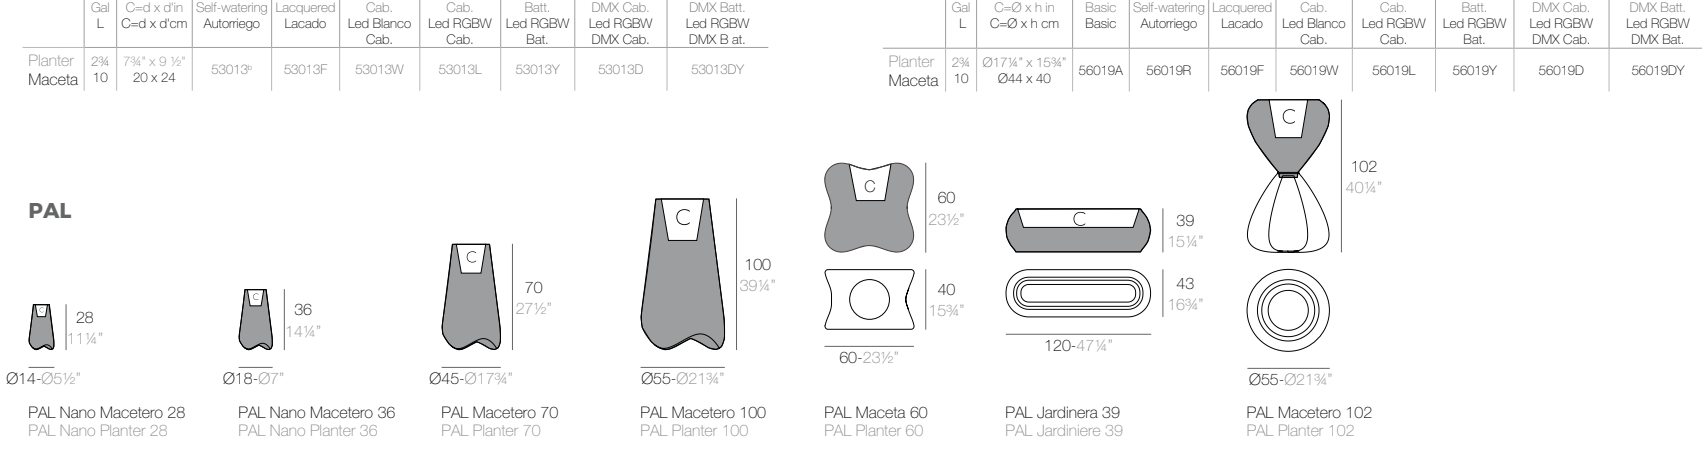

PAL

	Gal L	C= d x d' in C= d x d' cm	Basic Basic	Self-watering Autoriego	Lacquered Lacado	White Led Cab. Led Blanco Cab.	RGBW Led Cab. Led RGBW Cab.	RGBW Led Batt. Led RGBW Bat.	RGBW Led DMX Cab. Led RGBW DMX Cab.	RGBW Led DMX Batt. Led RGBW DMX Bat.
Nano Planter 28 - Nano Macetero 28	¼ - 1	Ø2¼" x 5½" - Ø7 x 14	51015A	-	51015F	51015W	-	-	-	-
Nano Planter 36 - Nano Macetero 36	½ - 2	Ø3½" x 7½" - Ø9 x 19	51016A	-	51016F	51016W	-	-	-	-
Planter 70 - Macetero 70	2¾ - 10	Ø9¾" x 9½" - Ø24 x 24	51013A	51013R	51013F	51013W	51013L	51013Y	51013D	51013DY
Planter 100 - Macetero 100	5½ - 20	Ø11¾" x 12½" - Ø30 x 32	51014A	51014R	51014F	51014W	51014L	51014Y	51014D	51014DY
Planter 60 - Macetero 60	2¾ - 10	Ø8¾" x 8¾" - Ø22 x 22	-	51004R	51004F	51004W	51004L	51004Y	51004D	51004DY
Jardiniera 39 - Jardinera 39	13 - 50	39¼" x 9½" x 10¾" - 100 x 24 x 27	51024A	51024R	51024F	51024W	51024L	51024Y	51024D	51024DY
Planter 102 - Macetera 102	5½ - 20	Ø15" x 9½" - Ø38 x 24	51022A	51022R	51022F	51022W	51022L	51022Y	51022D	51022DY