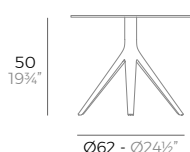

Fijo Fixed Abatible Collapsible top Fijo para vidrio Fixed for glass

Tableros disponibles Available table tops

MARI-SOL Low Table 3P

Ø62x50 cm - Ø24½"x19¾"
4 ud - 17,1 kg 0,22 m³ - 37,75 lb 7,84 ft³

66034B 66116M 65009

- Ø50 cm Ø19¼" 50 x 50 cm 19¼" x 19¼"
- Ø59 cm Ø23¼" 59 x 59 cm 23¼" x 23¼"
- Ø69 cm Ø27¼"

MARI-SOL Low Table 4P

Ø80x50 cm - Ø31½"x19¾"
4 ud - 22,4 kg 0,23 m³ - 49,52 lb 8,34 ft³

65009T 65009V

- Ø79 cm Ø31" 69 x 69 cm 27¼" x 27¼"
- Ø89 cm Ø37" 79 x 79 cm 31" x 31"
- Ø100 cm Ø39¼" 89 x 89 cm 37" x 37"

MARI-SOL Low Table 4P+

Ø96,5x50 cm - Ø37¾"x19¾"
4 ud - 29,6 kg 0,57 m³ - 65,30 lb 20,31 ft³

65015 65015V

- Ø100 cm Ø39¼" 100 x 100 cm 39¼" x 39¼"
- Ø120 cm Ø47¼"

MARI-SOL Dining Table 3P

Ø62x73 cm - Ø24½"x28¾"
4 ud - 18,7 kg 0,22 m³ - 41,34 lb 7,84 ft³

65033 65033V 65010

- Ø50 cm Ø19¼" 50 x 50 cm 19¼" x 19¼"
- Ø59 cm Ø23¼" 59 x 59 cm 23¼" x 23¼"
- Ø69 cm Ø27¼"

MARI-SOL Dining Table 4P

Ø80x73 cm - Ø31½"x28¾"
4 ud - 24,2 kg 0,23 m³ - 53,46 lb 8,34 ft³

65010T 65010V

- Ø79 cm Ø31" 69 x 69 cm 27¼" x 27¼"
- Ø89 cm Ø37" 79 x 79 cm 31" x 31"
- Ø100 cm Ø39¼" 89 x 89 cm 37" x 37"

MARI-SOL Dining Table 4P+

Ø96,5x73 cm - Ø37¾"x28¾"
4 ud - 30,8 kg 0,57 m³ - 67,88 lb 20,31 ft³

65016 65016V

- Ø100 cm Ø39¼" 100 x 100 cm 39¼" x 39¼"
- Ø120 cm Ø47¼"

MARI-SOL Dining Table double 3P

112x58 cm - 44½"x22¾"
1 ud - 9,6 kg 0,11 m³ - 21,18 lb 4,14 ft³

65035 65035V -

119 x 69 cm 46¾" x 27¼"

MARI-SOL Dining Table double 4P

138x59 cm - 54¼"x23¼"
1 ud - 13 kg 0,17 m³ - 28,54 lb 6,16 ft³

65031 - -

158 x 79 cm 62¼" x 31"

MARI-SOL High Table 3P

Ø62x105 cm - Ø24½"x41¼"
4 ud - 21,6 kg 0,22 m³ - 47,62 lb 7,84 ft³

65031T 65032 65011

- Ø50 cm Ø19¼" 50 x 50 cm 19¼" x 19¼"
- Ø59 cm Ø23¼" 59 x 59 cm 23¼" x 23¼"

MARI-SOL High Table 4P

Ø80x105 cm - Ø31½"x41¼"
4 ud - 26,9 kg 0,23 m³ - 59,38 lb 8,34 ft³

65011T - 65011V

69 x 69 cm 27¼" x 27¼"