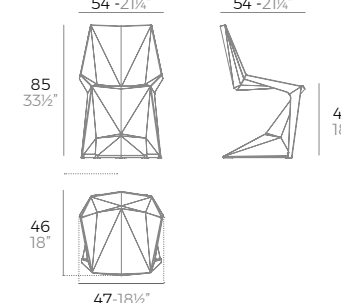

- stackable 4 max
- cushion available pag. 185
- UNE-EN 581-1/2/3
- BIFMA X5.4
- Fire proof UNE EN 1021 IMO A.652 UNI 9175 BS 5852
- light exposure ISO 4892-2