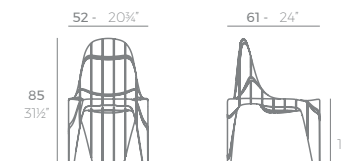

F3

F3 Silla
F3 Chair

Basic Básico	Lacquered Lacado	L Two-Tone L Dos Tonos	Cushion Acolchado
60003	60003F	60003FP	60003CO