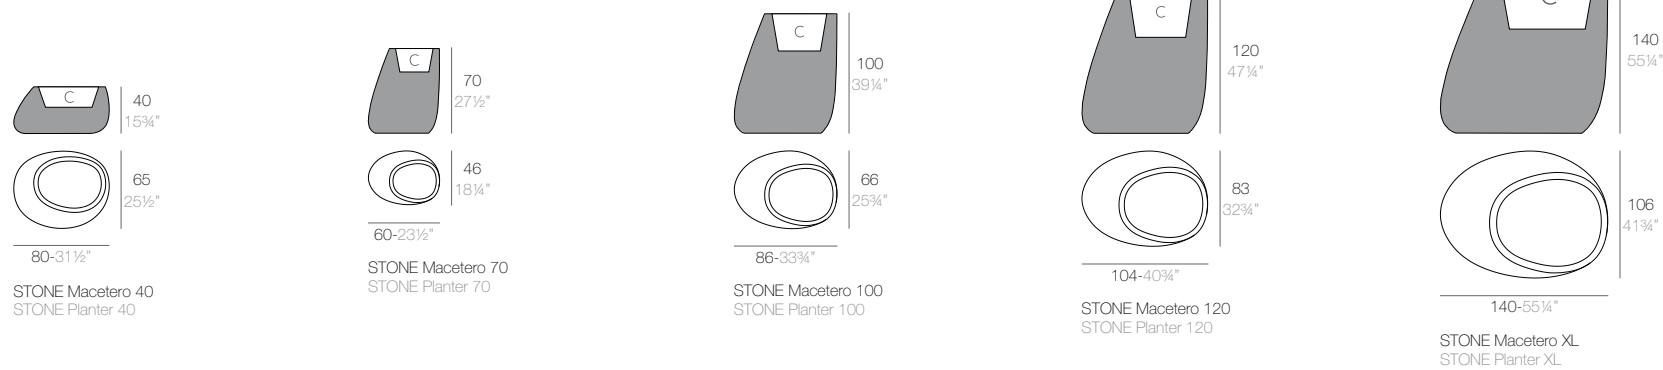

STONE

	Gal L	C= (d x d' x h in C= (d x d') x h cm	Basic Basic	Self-watering Autoriego	Lacquered Lacado	White Led Cab. Led Blanco Cab.	RGBW Led Cab. Led RGBW Cab.	RGBW Led Batt. Led RGBW Bat.	RGBW Led DMX Cab. Led RGBW DMX Cab.	RGBW Led DMX Batt. Led RGBW DMX Bat.
Planter 40 - Macetero 40	8½ - 32	(20½" x 15¼" x 10¼" - (52 x 39) x 26	55008A	55008R	55008F	55008W	55008L	55008Y	55008D	55008DY
Planter 70 - Macetero 70	5½ - 20	(14½" x 11½" x 10¼" - (37 x 29) x 26	55009A	55009R	55009F	55009W	55009L	55009Y	55009D	55009DY
Planter 100 - Macetero 100	13½ - 52	(21¼" x 15¼" x 15¼" - (54 x 44) x 39	55010A	55010R	55010F	55010W	55010L	55010Y	55010D	55010DY
Planter 120 - Macetero 120	27½ - 105	(25½" x 22" x 18" - (65 x 56) x 46	55011A	55011R	55011F	55011W	55011L	55011Y	55011D	55011DY
Planter XL - Macetero XL	66½ - 252	(35½" x 28¼" x 24½" - (90 x 72) x 62	55012A	55012R	55012F	55012W	55012L	55012Y	55012D	55012DY