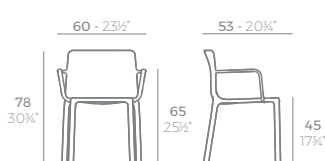

KES Silla con brazos
KES Chair with arms

Basic Básico	Lacquered Lacado	Cushion Acolchado (NAUTIC)	Cushion Acolchado (SILVERTEX, CREVIN, SAVANE, HERITAGE)
64017	64017F	64018CO	64018CCO