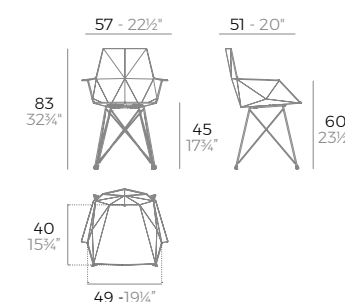

Basic. Básico. -
54045
Lacquered. Lacado. -
54045F

- WHITE
- BLACK
- ECRU
- LACQ. WHITE
- LACQ. BLACK
- LACQ. ANTH.

- WHITE
- BLACK
- ECRU

4 units
23,6 kg 0,27 m³
52 lb 9,66 ft³