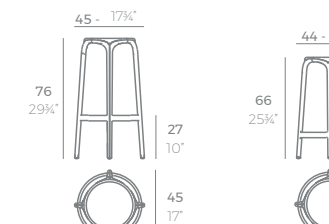

BROOKLYN

BROOKLYN Taburete Alto 76
BROOKLYN Bar Stool 29 3/4"

	Basic Básico	Lacquered Lacado
Bar Stool 29 3/4" Taburete Alto 76	65027	65027F
Bar Stool 25 3/4" Taburete Alto 66	65028	65028F

OTTOMANS PUFFS