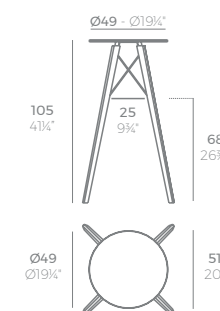

FAZ WOOD Mesa Comedor Ø49
FAZ WOOD Dining table Ø19 3/4"