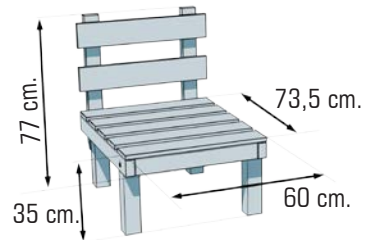

13 kg. 60 × 70 × 12 cm.

Sofá 2 plazas / Sofa 2 spaces / Sofa 2 places.

21 kg. 120 × 70 × 12 cm.

CHSL2

CHSL1R

Rinconera / Corner armchair / Fauteuil d'angle.

18 kg. 70 × 70 × 19 cm.

CHSL4590