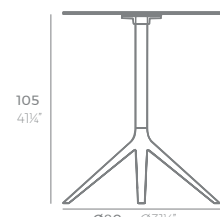

TABLE TOP - SOBRE

fixed top / fijo ref. 65020
fixed for glass / fijo para vidrio ref. 65020V

TABLE TOP - SOBRE

MARI-SOL Ø 96.5 CM 4 LEGS