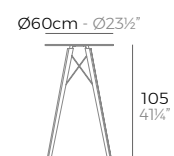

Ø50x105 cm
Ø19¾"x41¼"
4u. HPL 40kg 0,72m³ - 89lb 25,5ft³

Ø60x105 cm
Ø23½"x41¼"
4u. HPL 45kg 0,72m³ - 99lb 25,5ft³

Leg's colors - Color de estructura

WOOD 1 WOOD 2

WHITE BLACK ECRU

Table Top finishes - Acabado de tablero

HPL Black edge HPL Borde negro	HPL Solid Core	DEKTON® Table top Sobre DEKTON®
54314B	54314M	54315
54315B	54315M	54317
54317B	54317M	54316
54316B	54316M	54318