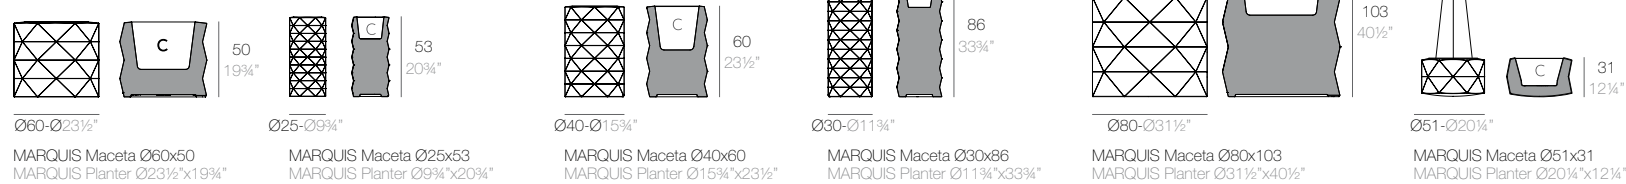

MARQUIS

Model	Gal L	C= Ø x h in - C= Ø x h cm	Basic Basic	Self-watering Autoriego	Lacquered Lacado	White Led Cab. Led Blanco Cab.	RGBW Led Cab. Led RGBW Cab.	RGBW Led Batt. Led RGBW Bat.	RGBW Led DMX Cab. Led RGBW DMX Cab.	RGBW Led DMX Batt. Led RGBW DMX Bat.
Planter Ø23½"x19¾" - Maceta Ø60x50	5/28 - 60	Ø17" x 12½" - Ø43 x 32	47081A	47081R	47081F	47081W	47081L	47081Y	47081D	47081DY
Planter Ø25"x20¾" - Maceta Ø25x53	1 - 4	Ø7" x 5½" - Ø18 x 14	47082A	47082R	47082F	47082W	47082L	47082Y	47082D	47082DY
Planter Ø15¾"x23½" - Maceta Ø40x60	6 - 23	Ø11½" x 11" - Ø29 x 28	47083A	47083R	47083F	47083W	47083L	47083Y	47083D	47083DY
Planter Ø11¾"x33¾" - Maceta Ø30x86	2/5 - 10	Ø6¾" x 8¾" - Ø22 x 22	47084A	47084R	47084F	47084W	47084L	47084Y	47084D	47084DY
Planter Ø31½"x40½" - Maceta Ø80x103	42 - 160	Ø23¾" x 18" - Ø59 x 46	47085A	47085R	47085F	47085W	47085L	47085Y	47085D	47085DY
Hanging Planter Ø20¼"x12¼" - Maceta Colgante Ø51x31	0/8 - 3	Ø15" x 8¾" - Ø38 x 22	47086A	47086R	47086F	-	-	-	-	-