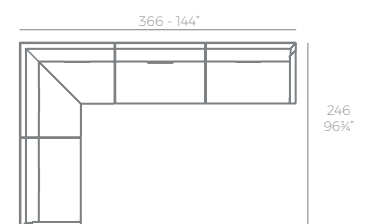

COMBINATION OPTIONS - POSIBLES COMBINACIONES