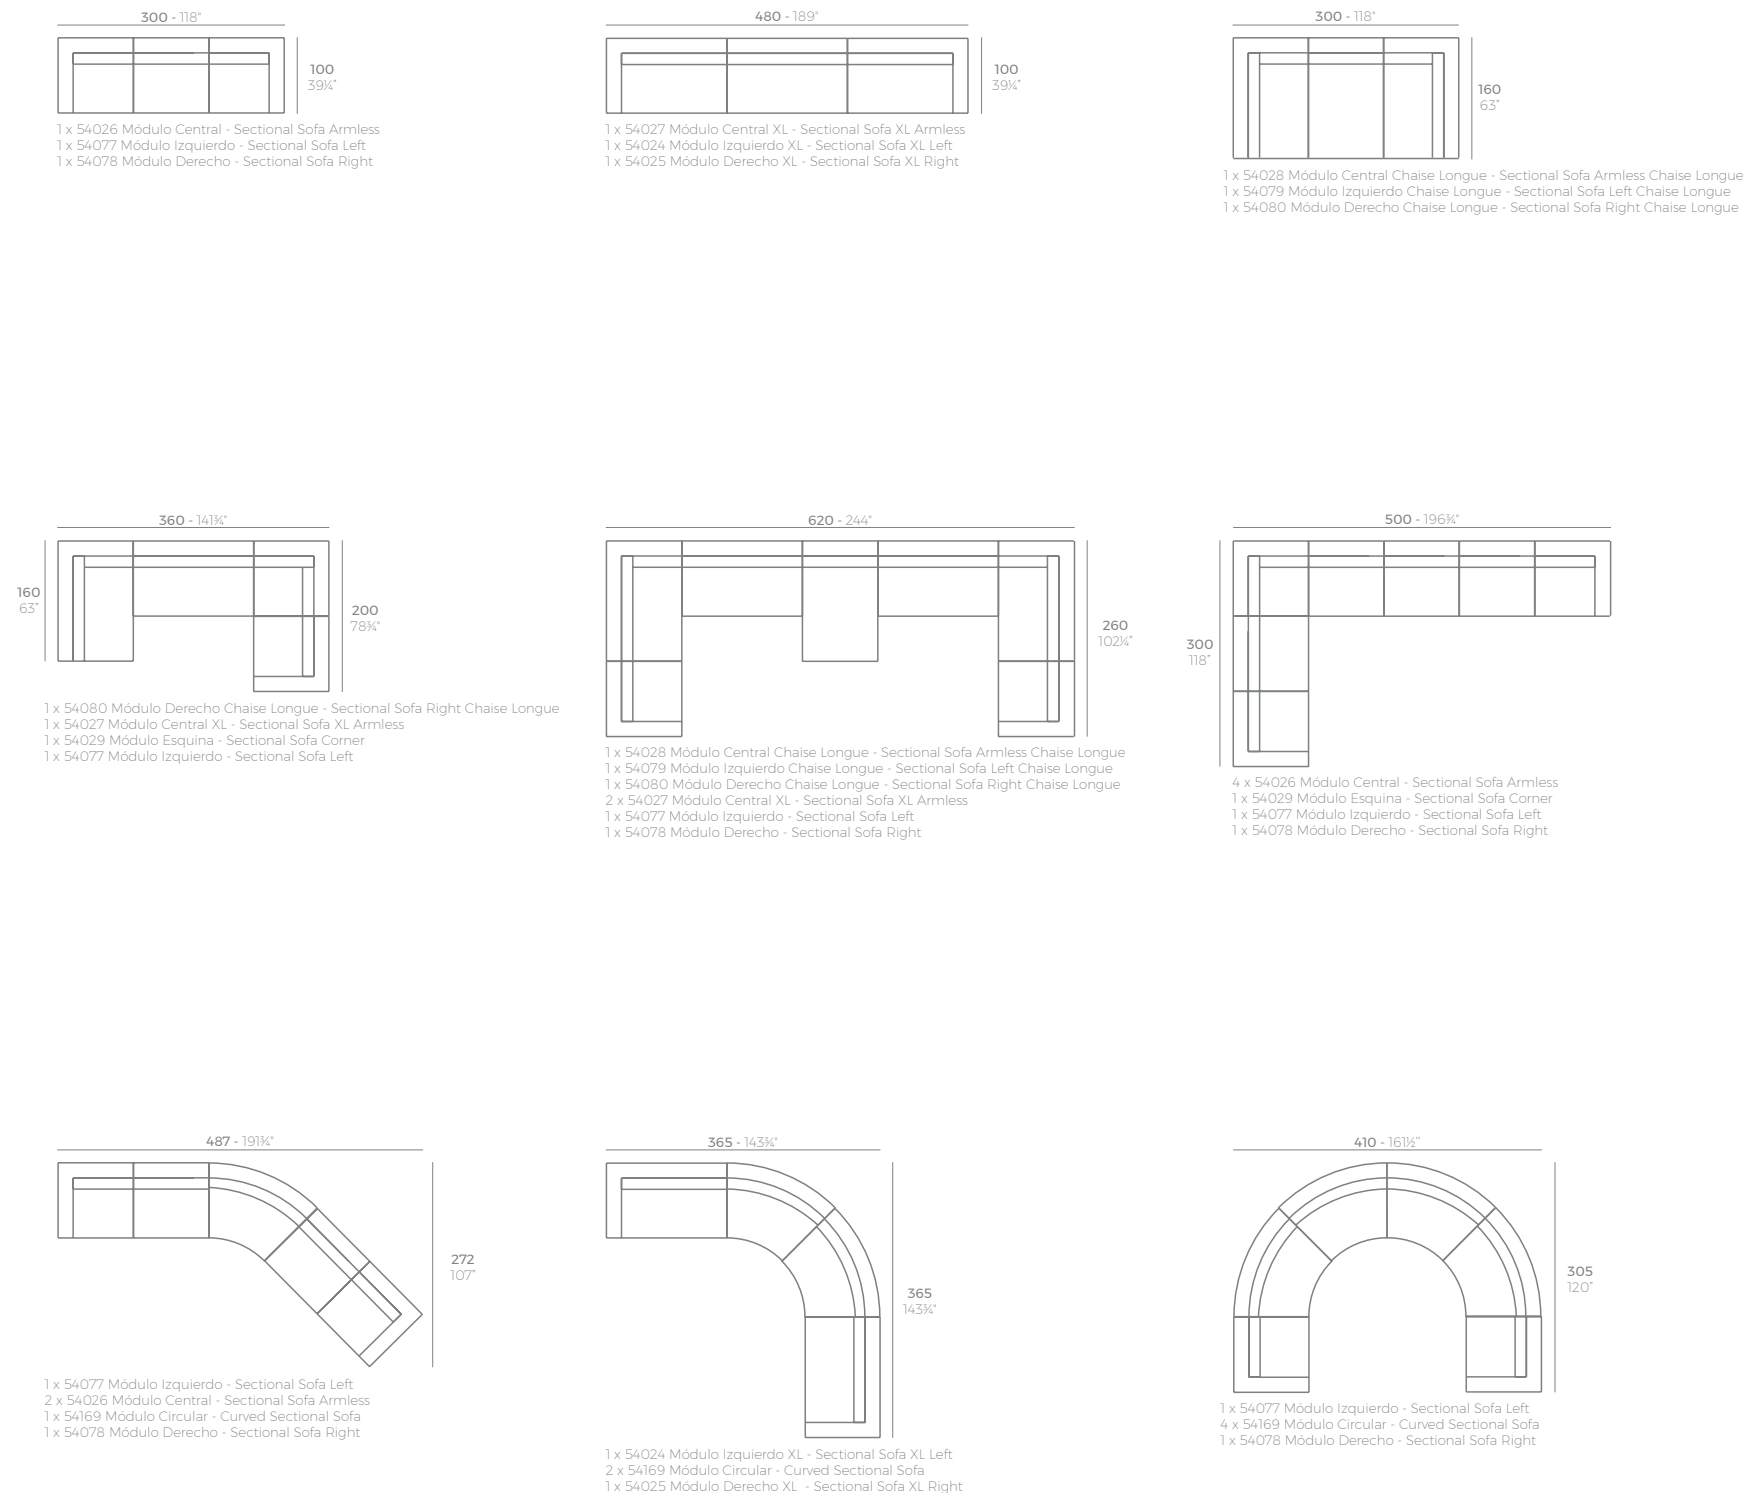

COMBINATION OPTIONS - POSIBLES COMBINACIONES

	Basic Básico	Lacquered Lacado	White Led Cab. Led Blanco Cab.	RGBW Led Cab. Led RGBW Cab.	RGBW Led DMX Cab. Led RGBW DMX Cab.	RGBW Led Batt. Led RGBW Bat.	RGBW Led DMX Batt. Led RGBW DMX Bat.
Sectional Left Módulo Izquierdo	54077	54077F	54077W	54077L	54077D	54077Y	54077DY
Sectional Right Módulo Derecho	54078	54078F	54078W	54078L	54078D	54078Y	54078DY
Sectional Armless Módulo Central	54026	54026F	54026W	54026L	54026D	54026Y	54026DY
Sectional Corner Módulo Esquina	54029	54029F	54029W	54029L	54029D	54029Y	54029DY
Sectional Left XL Módulo Izquierdo XL	54024	54024F	54024W	54024L	54024D	54024Y	54024DY
Sectional Right XL Módulo Derecho XL	54025	54025F	54025W	54025L	54025D	54025Y	54025DY
Sectional Armless XL Módulo Central XL	54027	54027F	54027W	54027L	54027D	54027Y	54027DY

	Basic Básico	Lacquered Lacado	White Led Cab. Led Blanco Cab.	RGBW Led Cab. Led RGBW Cab.	RGBW Led DMX Cab. Led RGBW DMX Cab.	RGBW Led Batt. Led RGBW Bat.	RGBW Led DMX Batt. Led RGBW DMX Bat.
Sectional Left Chaise Longue Módulo Izquierdo Chaise Longue	54079	54079F	54079W	54079L	54079D	54079Y	54079DY
Sectional Right Chaise Longue Módulo Derecho Chaise Longue	54080	54080F	54080W	54080L	54080D	54080Y	54080DY
Sectional Armless Chaise Longue Módulo Central Chaise Longue	54028	54028F	54028W	54028L	54028D	54028Y	54028DY
Curved Sectional Sofa Módulo Circular	54169	54169F	54169W	54169L	54169D	54169Y	54169DY
Ottoman - Chaise Longue Puff - Chaise Longue	54032	54032F	54032W	54032L	54032D	54032Y	54032DY
Round Ottoman - Chaise Longue Redondo Puff - Chaise Longue	54033	54033F	54033W	54033L	54033D	54033Y	54033DY