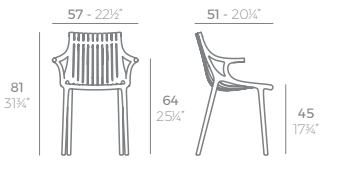

IBIZA Silla con brazos
IBIZA Chair with arms

Basic Básico	Lacquered Lacado	Cushion Acolchado (NAUTIC)	Cushion Acolchado (SILVERTEX, CREVIN, SAVANE, HERITAGE)
65044	65044F	65044CO	65044CCO