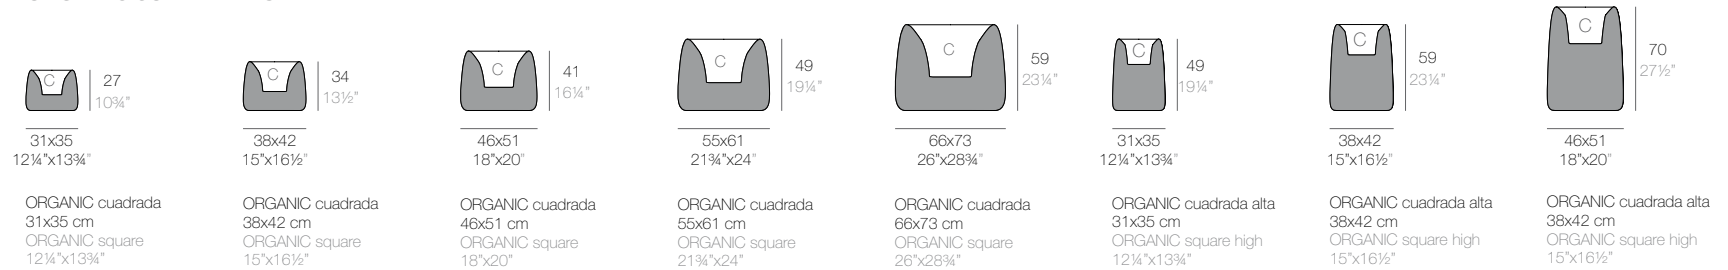

ORGANIC CUADRADAS

	Gal L	C= (d x d) x h in C= (d x d) x h cm	Basic Basic	Self-watering Autorriego	Lacquered Lacado	White Led Cab. Led Blanco Cab.	RGBW Led Cab. Led RGBW Cab.	RGBW Led Batt. Led RGBW Bat.	RGBW Led DMX Cab. Led RGBW DMX Cab.	RGBW Led DMX Batt. Led RGBW DMX Bat.
Square 12¼"x13¾"x10¾" - Cuadrada 31x35x27	1 - 4	6" x 6" x 6" - 15 x 15 x 15	42301A	42301R	42301RF	42301W	42301L	42301Y	42301D	42301DY
Square 15"x16½"x13½" - Cuadrada 38x42x34	1¾ - 7	7" x 7" x 7½" - 18 x 18 x 19	42302A	42302R	42302RF	42302W	42302L	42302Y	42302D	42302DY
Square 18"x20"x16¼" - Cuadrada 46x51x41	3¼ - 12	8¾" x 8¾" x 9½" - 22 x 22 x 24	42303A	42303R	42303RF	42303W	42303L	42303Y	42303D	42303DY
Square 21¾"x24"x19¼" - Cuadrada 55x61x49	5½ - 21	8¾" x 8¾" x 13" - 22 x 22 x 33	42304A	42304R	42304RF	42304W	42304L	42304Y	42304D	42304DY
Square 26"x28¾"x23¼" - Cuadrada 66x73x59	9½ - 36	11" x 11" x 13¾" - 28 x 28 x 35	42305A	42305R	42305RF	42305W	42205L	42205Y	42305D	42305DY
Square high 12¼"x13¾"x19¼" - Cuadrada alta 31x35x49	1 - 4	6" x 6" x 6" - 15 x 15 x 15	42306A	42306R	42306RF	42306W	42306L	42306Y	42306D	42306DY
Square high 15"x16½"x23¼" - Cuadrada alta 38x42x59	1¾ - 7	7" x 7" x 7¾" - 18 x 18 x 20	42307A	42307R	42307RF	42307W	42307L	42307Y	42307D	42307DY
Square high 18"x20"x27½" - Cuadrada alta 46x51x70	3¼ - 12	8¾" x 8¾" x 9½" - 22 x 22 x 24	42308A	42308R	42308RF	42308W	42308L	42308Y	42308D	42308DY