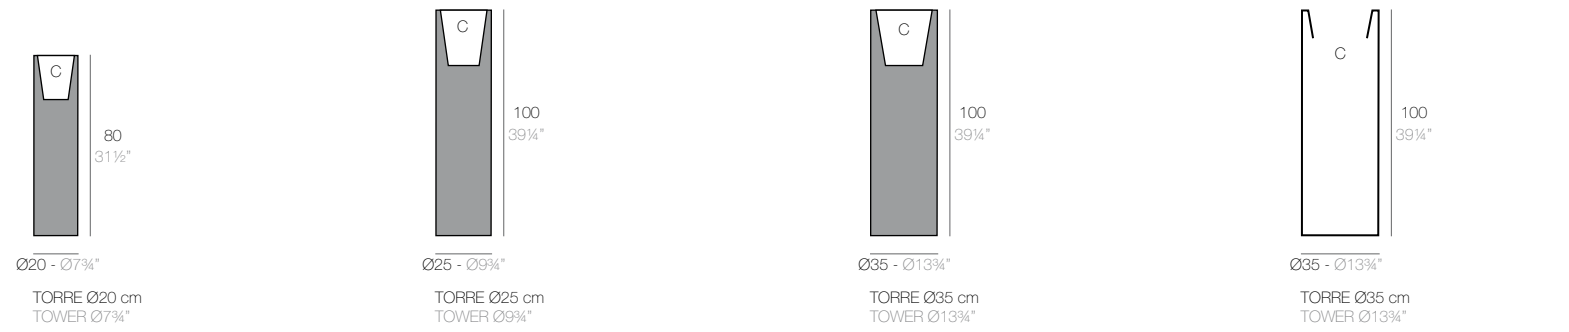

TORRE

	Gal L	C= (d x d') x h in C= (d x d') x h cm	Basic Basic	Self-watering Autoriego	Lacquered Lacado	White Led Cab. Led Blanco Cab.	RGBW Led Cab. Led RGBW Cab.	RGBW Led Batt. Led RGBW Bat.	RGBW Led DMX Cab. Led RGBW DMX Cab.	RGBW Led DMX Batt. Led RGBW DMX Bat.	Simple Simple	Simple Lacquered Lacado Simple
Tower 7 3/4" x 31 1/2" - Torre Ø20 x 80 cm	1 1/4 - 5	Ø13 3/4" x 7 3/4" - Ø17 x 20	44020A	44020R	44020F	44020W	44020L	44020Y	44020D	44020DY		
Tower 9 3/4" x 39 1/4" - Torre Ø25 x 100 cm	2 1/2 - 9	Ø7 3/4" x 9 3/4" - Ø20 x 24	44025A	44025R	44025F	44025W	44025L	44025Y	44025D	44025DY		
Tower 13 3/4" x 39 1/4" - Torre Ø35 x 100 cm	4 1/4 - 16	Ø11 1/2" x 12 1/2" - Ø29 x 32	44035A	44035R	44035F	44035W	44035L	44035Y	44035D	44035DY		
Tower 13 3/4" x 39 1/4" - Torre Ø35 x 100 cm	25 1/4 - 96	Ø11 1/2" x 12 1/2" - Ø29 x 32	-	-	-	-	-	-	-	-	44035	44035F