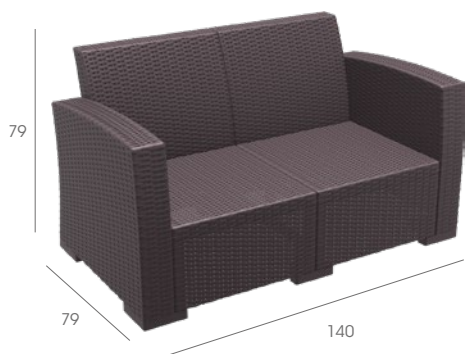

Siesta
exclusive

Monaco

Sofá
Sofa
Canapé

Logística | Logistics | Logistique

	20'	40'	40 HC	70 m³	100 m³
	80	195	195	230	-

PRECIO / PRICE / PRIX
€/u.

CÓDIGO / CODE / CODE

	CHOCOLATE CHOCOLATE	60659	370,50
	COJÍN ASIENTO CUSHION BEIGE	60668	49,00
	COJÍN RESPALDO CUSHION BEIGE	60672	37,50