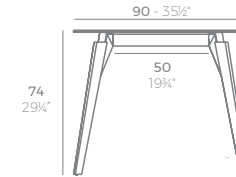

FAZ WOOD Mesa Salón 90 x 90
FAZ WOOD Lounge Table 35 1/2" x 35 1/2"