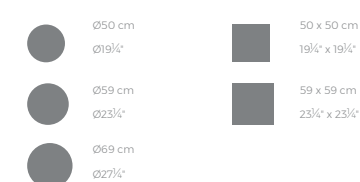

TABLE TOP - SOBRE