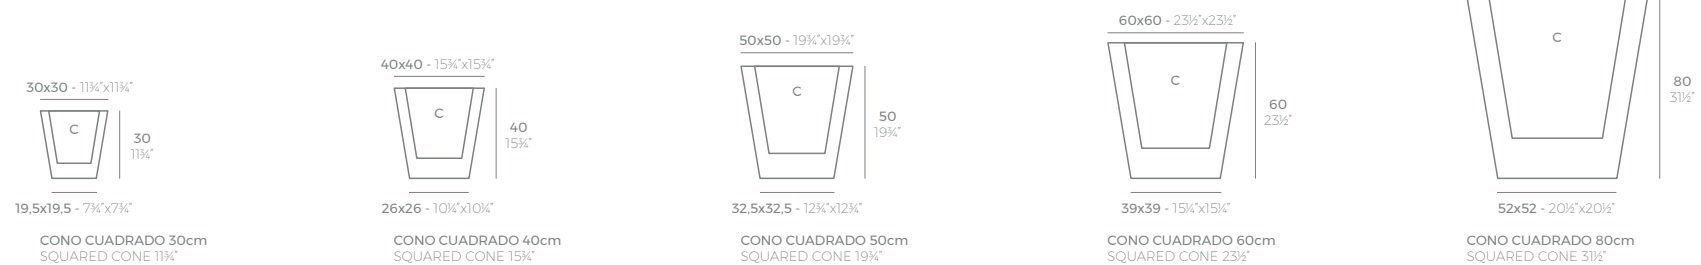

CONO CUADRADO

	Gal L	C= (d x d) x h in C= (d x d) x h cm	Basic Básico	Self-Watering Autorriego	Lacquered Lacado	White Led Cab. Led Blanco Cab.	RGBW Led Cab. Led RGBW Cab.	RGBW Led Batt. Led RGBW Bat.	RGBW Led DMX Cab. Led RGBW DMX Cab.	RGBW Led DMX Batt. Led RGBW DMX Bat.
Squared Cone 11¼" x 11¼" - Cono Cuadrado 30 x 30 cm	2½ - 10	9" x 9" x 7½" - 23 x 23 x 20	41130A	41130R	41130RF	41130W	41130L	41130Y	41130D	41130DY
Squared Cone 15¼" x 15¼" - Cono Cuadrado 40 x 40 cm	6½ - 24	12¼" x 12¼" x 12¼" - 31 x 31 x 31	41140A	41140R	41140RF	41140W	41140L	41140Y	41140D	41140DY
Squared Cone 19¼" x 19¼" - Cono Cuadrado 50 x 50 cm	10½ - 40	15" x 15" x 15" - 38 x 38 x 38	41150A	41150R	41150RF	41150W	41150L	41150Y	41150D	41150DY
Squared Cone 23½" x 23½" - Cono Cuadrado 60 x 60 cm	18½ - 70	18" x 18" x 18" - 46 x 46 x 46	41160A	41160R	41160RF	41160W	41160L	41160Y	41160D	41160DY
Squared Cone 31½" x 31½" - Cono Cuadrado 80 x 80 cm	53 - 200	24¼" x 24¼" x 24¼" - 63 x 63 x 62	41180A	41180R	41180RF	41180W	41180L	41180Y	41180D	41180DY