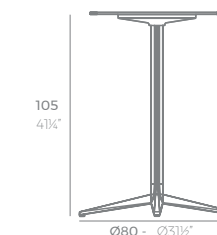

TABLE TOP - SOBRE