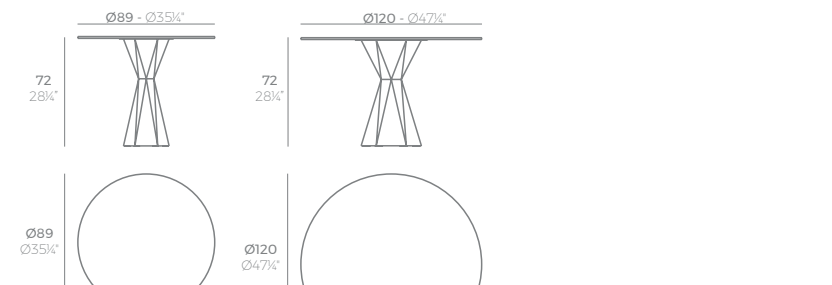

VERTEX Mesa 50x50
VERTEX Table 19¼"x19¼"

VERTEX Mesa 60x60
VERTEX Table 23½"x23½"

VERTEX Mesa 70x70
VERTEX Table 27½"x27½"

VERTEX Mesa 80x80
VERTEX Table 31½"x31½"

VERTEX Mesa 90x90
VERTEX Table 35½"x35½"

VERTEX Mesa 180
VERTEX Table 70¼"

VERTEX Mesa Ø50
VERTEX Table Ø19¼"

VERTEX Mesa Ø60
VERTEX Table Ø23½"

VERTEX Mesa Ø70
VERTEX Table Ø27½"

VERTEX Mesa Ø80
VERTEX Table Ø31½"

VERTEX Mesa Ø90
VERTEX Table Ø35½"

VERTEX Mesa Ø120
VERTEX Table Ø47¼"

VERTEX Mesa Ø90
VERTEX Table Ø35½"

VERTEX Mesa Ø120
VERTEX Table Ø47¼"

	Basic Básico	Lacquered Lacado	White Led Cab. Led Blanco Cab.	RGBW Led Cab. Led RGBW Cab.	RGBW Led Batt. Led RGBW Bat.	RGBW Led DMX Cab. Led RGBW DMX Cab.	RGBW Led DMX Batt. Led RGBW DMX Bat.
Table Ø19¼" Mesa Ø50	51017	51017F	51017W	51017L	51017Y	51017D	51017DY
Table Ø23½" Mesa Ø60	51010	51010F	51010W	51010L	51010Y	51010D	51010DY
Table Ø27½" Mesa Ø70	51009	51009F	51009W	51009L	51009Y	51009D	51009DY
Table Ø31½" Mesa Ø80	51019	51019F	51019W	51019L	51019Y	51019D	51019DY
Table Ø35" Mesa Ø90	51018	51018F	51018W	51018L	51018Y	51018D	51018DY
Table Ø47¼" Mesa Ø120	51020	51020F	51020W	51020L	51020Y	51020D	51020DY