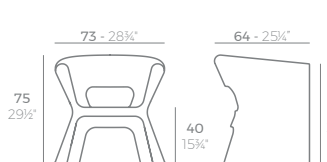

PAL

PAL Sillón
PAL Armchair

Basic Básico	Lacquered Lacado	Cushion Acolchado
51005	51005F	51005CO