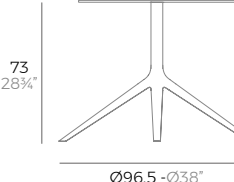

Fijo Fixed Abatible Collapsible top Fijo para vidrio Fixed for glass

Tableros disponibles Available table tops

MARI-SOL Low Table 3P

Ø62x50 cm - Ø24½"x19¾"
4 ud - 17,1 kg 0,22 m³ - 37,75 lb 7,84 ft³

66034B 66116M 65009

- Ø50 cm Ø19¼" 50 x 50 cm 19¼" x 19¼"
- Ø59 cm Ø23¼" 59 x 59 cm 23¼" x 23¼"
- Ø69 cm Ø27¼"

MARI-SOL Low Table 4P

Ø80x50 cm - Ø31½"x19¾"
4 ud - 22,4 kg 0,23 m³ - 49,52 lb 8,34 ft³

65009T 65009V

- Ø79 cm Ø31" 69 x 69 cm 27¼" x 27¼"
- Ø89 cm Ø37" 79 x 79 cm 31" x 31"
- Ø100 cm Ø39¼" 89 x 89 cm 37" x 37"

MARI-SOL Low Table 4P+

Ø96,5x50 cm - Ø37¾"x19¾"
4 ud - 29,6 kg 0,57 m³ - 65,30 lb 20,31 ft³

65015 65015V

- Ø100 cm Ø39¼" 100 x 100 cm 39¼" x 39¼"
- Ø120 cm Ø47¼"

MARI-SOL Dining Table 3P

Ø62x73 cm - Ø24½"x28¾"
4 ud - 18,7 kg 0,22 m³ - 41,34 lb 7,84 ft³

65033 65033V 65010

- Ø50 cm Ø19¼" 50 x 50 cm 19¼" x 19¼"
- Ø59 cm Ø23¼" 59 x 59 cm 23¼" x 23¼"
- Ø69 cm Ø27¼"

MARI-SOL Dining Table 4P

Ø80x73 cm - Ø31½"x28¾"
4 ud - 24,2 kg 0,23 m³ - 53,46 lb 8,34 ft³

65010T 65010V

- Ø79 cm Ø31" 69 x 69 cm 27¼" x 27¼"
- Ø89 cm Ø37" 79 x 79 cm 31" x 31"
- Ø100 cm Ø39¼" 89 x 89 cm 37" x 37"

MARI-SOL Dining Table 4P+

Ø96,5x73 cm - Ø37¾"x28¾"
4 ud - 30,8 kg 0,57 m³ - 67,88 lb 20,31 ft³

65016 65016V

- Ø100 cm Ø39¼" 100 x 100 cm 39¼" x 39¼"
- Ø120 cm Ø47¼"

MARI-SOL Dining Table double 3P

112x58 cm - 44½"x22¾"
1 ud - 9,6 kg 0,11 m³ - 21,18 lb 4,14 ft³

65035 65035V -

119 x 69 cm 46¾" x 27¼"

MARI-SOL Dining Table double 4P

138x59 cm - 54¼"x23¼"
1 ud - 13 kg 0,17 m³ - 28,54 lb 6,16 ft³

65031 - -

158 x 79 cm 62¼" x 31"

MARI-SOL High Table 3P

Ø62x105 cm - Ø24½"x41¼"
4 ud - 21,6 kg 0,22 m³ - 47,62 lb 7,84 ft³

65031T 65032 65011

- Ø50 cm Ø19¼" 50 x 50 cm 19¼" x 19¼"
- Ø59 cm Ø23¼" 59 x 59 cm 23¼" x 23¼"

MARI-SOL High Table 4P

Ø80x105 cm - Ø31½"x41¼"
4 ud - 26,9 kg 0,23 m³ - 59,38 lb 8,34 ft³

65011T - 65011V

69 x 69 cm 27¼" x 27¼"