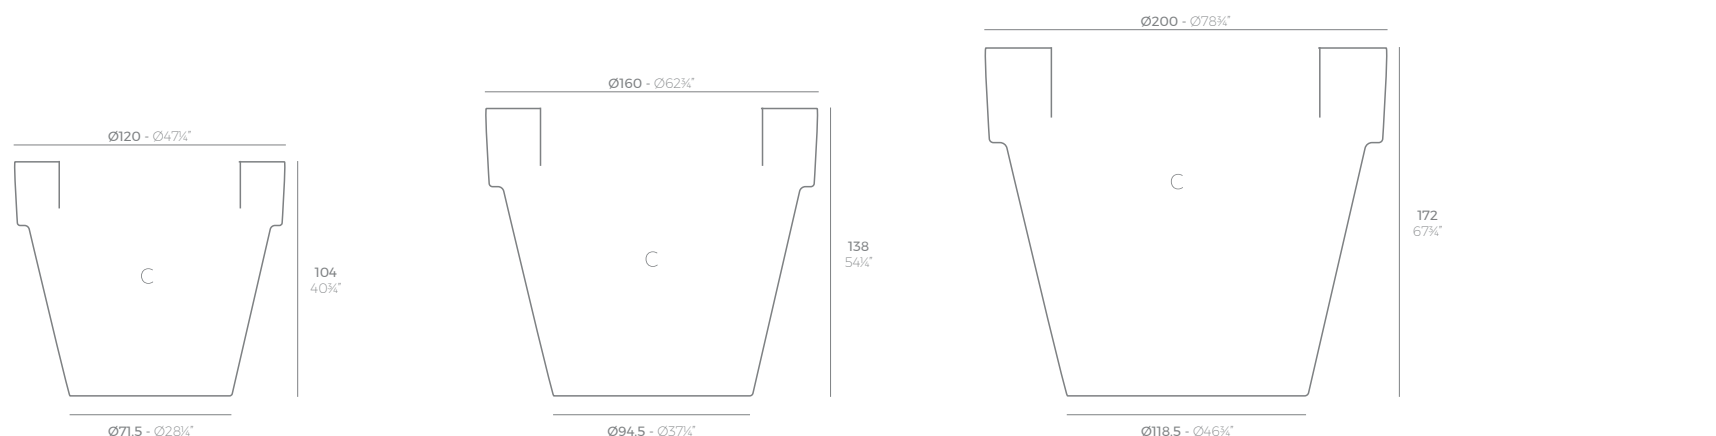

MACETA Ø30 MACETA Ø11½"
MACETA Ø35 MACETA Ø13½"
MACETA Ø40 MACETA Ø15½"
MACETA Ø45 MACETA Ø17½"
MACETA Ø50 MACETA Ø19½"
MACETA Ø60 MACETA Ø23½"
MACETA Ø80 MACETA Ø31½"

MACETA Ø120 MACETA Ø47½"
MACETA Ø160 MACETA Ø62½"
MACETA Ø200 MACETA Ø78½"

	Gal L	C= Ø x h in C= Ø x h cm	Simple Simple	Simple Lacquered Lacado
Maceta Ø11½" - Maceta Ø30	3¼ - 12	Ø10¼" x 10¼" - Ø27 x 26	40130	40130F
Maceta Ø13½" - Maceta Ø35	5¼ - 20	Ø12¼" x 11¾" - Ø31 x 30	40135	40135F
Maceta Ø15½" - Maceta Ø40	8 - 30	Ø13¾" x 13¾" - Ø35 x 35	40140	40140F
Maceta Ø17½" - Maceta Ø45	10½ - 40	Ø15¾" x 15¾" - Ø40 x 39	40145	40145F
Maceta Ø19½" - Maceta Ø50	14½ - 55	Ø17¾" x 17" - Ø44 x 43	40150	40150F

	Gal L	C= Ø x h in C= Ø x h cm	Simple Simple	Simple Lacquered Lacado
Maceta Ø23½" - Maceta Ø60	26½ - 100	Ø20¼" x 20½" - Ø53 x 52	40160	40160F
Maceta Ø31½" - Maceta Ø80	58 - 220	Ø28" x 27½" - Ø71 x 69	40180	40180F
Maceta Ø47½" - Maceta Ø120	211¼ - 800	Ø41 ¾" x 40" - Ø106 x 104	40112	40112F
Maceta Ø62½" - Maceta Ø160	475½ - 1800	Ø55½" x 54½" - Ø141 x 138	40116	40116F
Maceta Ø78½" - Maceta Ø200	951 - 3600	Ø69¾" x 67¾" - Ø176 x 172	40120	40120F