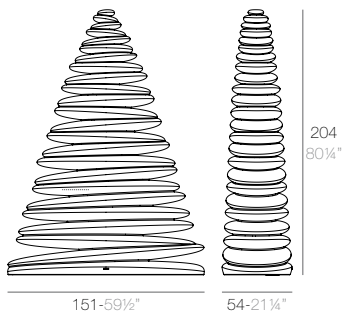

CHRISMY

CHRISMY Nano Árbol 25cm
CHRISMY Nano Tree 9 3/4"

CHRISMY Árbol 50cm
CHRISMY Tree 19 3/4"

CHRISMY Árbol 100cm
CHRISMY Tree 39 1/4"

CHRISMY Árbol 150cm
CHRISMY Tree 59"

CHRISMY Árbol 200cm
CHRISMY Tree 78 3/4"