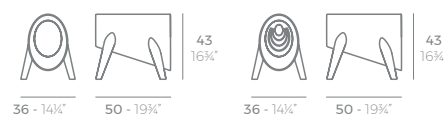

BUM BUM

BUM BUM Toro
BUM BUM Toro

BUM BUM Toro Audio
BUM BUM Toro Speaker

	Basic Básico	Lacquered Lacado	RGBW Led Batt. Led RGBW Bat.
Bum Bum Toro - Bum Bum Toro	65002	65002F	-
Bum Bum Toro Speaker - Bum Bum Toro Audio	-	65003F	65003V

PLATO MEDIO CILINDRO

D

	Simple Simple	Simple Lacquered Lacado Simple
Middle Cylinder Plate 23½" x 14½" Plato Medio Cilindro 60 x 37 cm	42860	42860F

PLATO ANGULAR

D

	Simple Simple	Simple Lacquered Lacado Simple
Angular Plate 19" x 19" Plato Angular 48 x 48 cm	42866	42866F