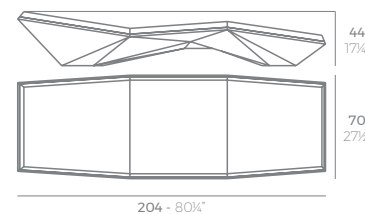

FAZ

FAZ Tumbona
FAZ Sun Lounger

	Basic Básico	Lacquered Lacado	White Led Cab. Led Blanco Cab.	RGBW Led Cab. Led RGBW Cab.	RGBW Led Batt. Led RGBW Bat.	RGBW Led DMX Cab. Led RGBW DMX Cab.	RGBW Led DMX Batt. Led RGBW DMX Bat.
Sun Lounger - Tumbona	5400B	5400BF	5400BW	5400BL	5400BY	5400BD	5400DY