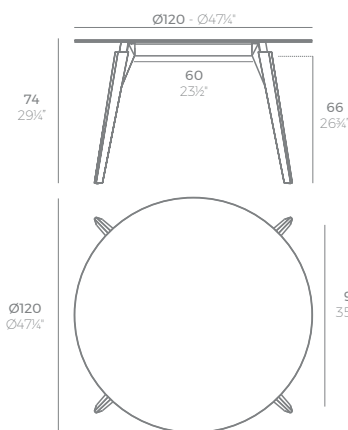

FAZ WOOD Mesa Alta 49 x 49
FAZ WOOD High table 19 3/4" x 19 3/4"

FAZ WOOD Mesa Comedor Ø49
FAZ WOOD Dining table Ø19 3/4"

FAZ WOOD Mesa Alta 59 x 59
FAZ WOOD High table 23 3/4" x 23 3/4"

FAZ WOOD Mesa Alta Ø59
FAZ WOOD High table Ø23 3/4"