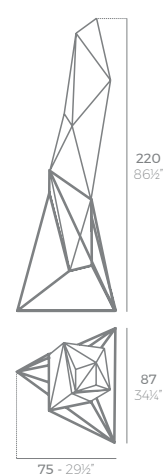

FAZ

FAZ Lámpara
FAZ Lamp

	White Led Cab. Led Blanco Cab.	RGBW Led Cab. Led RGBW Cab.	RGBW Led Batt. Led RGBW Bat.	RGBW Led DMX Cab. Led RGBW DMX Cab.	RGBW Led DMX Batt. Led RGBW DMX Bat.
ULM Lamp ULM Lámpara	54110W	54110L	54110Y	54110D	54110DY
BLOOM Lamp BLOOM Lámpara	65018W	65018L	65018Y	65018D	65018DY
BLANCA Lamp BLANCA Lámpara	46050W	46050L	46050Y	46050D	46050DY
WING Lamp WING Lámpara	53033W	53033L	53033Y	53033D	53033DY
FAZ Lamp FAZ Lámpara	54018W	54018L	54018Y	54018D	54018DY