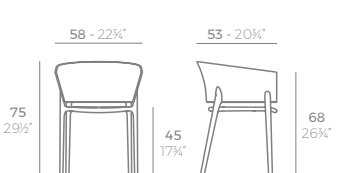

AFRICA Sillón
AFRICA Armchair

Basic Básico	Lacquered Lacado	Cushion Acolchado (NAUTIC)	Cushion Acolchado (SILVERTEX, CREVIN, SAVANE, HERITAGE)
65005	65005F	65005CO	65005CCO