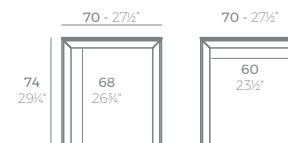

FRAME Mesa 70x70cm
FRAME Dining Table 27 1/2" x 27 1/2"

	HPL Black Edge HPL Borde Negro	HPL White Edge HPL Borde Blanco	Dekton
Dining Table Mesa	54231F	54231FB	54262M