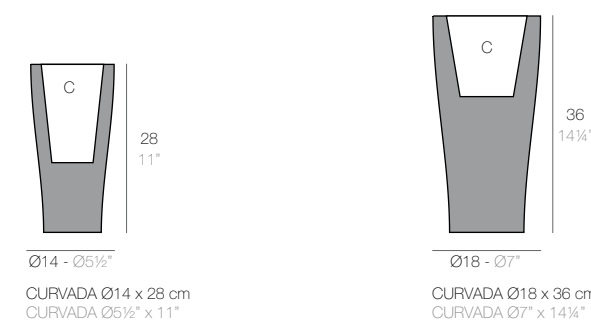

CURVADA NANO

	Gal L	C = d x h in C = d x h cm	Nano Nano	Nano Lacquered Lacado Nano	Nano Led Nano Led
Curvada Ø5 1/2" x 11" - Curvada Ø14 x 28 cm	1/2 - 1	Ø4 1/2" x 11" - Ø11 x 15	42114A	42114F	42114W
Curvada Ø7" x 14 1/4" - Curvada Ø18 x 36 cm	1 - 2	Ø6" x 7" - Ø15 x 18	42118A	42118F	42118W