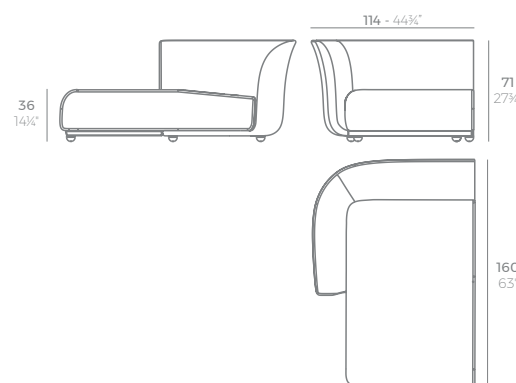

SUAVE Sofá Módulo Derecho Chaiselongue
SUAVE Sectional Sofa Right Chaiselongue
ref. 67016