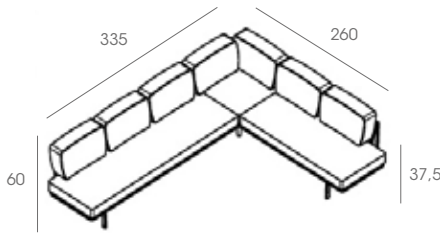

Anthea Sofa System D

Designed by Monica Armani

Composición sofá con estructura de aluminio lacada, cojines y tapizados idóneos para el exterior. Respaldo en cinta de pasamanería trenzada sobre tubo de aluminio. Amplia gama cromática y combinaciones para escoger entre cojines opcionales.

Sofa system with lacquered aluminium structure, cushions and upholstery suitable for outdoor use, and backrest in braided trimming tape on aluminium tube. Wide range of colours and combinations to choose from the optional cushions.

Système de canapés avec structure en aluminium laqué, coussins et tapissés parfaits pour l'extérieur, et dossier en ruban de passementerie tressée sur des tubes en aluminium. Vaste gamme de couleur et combinaisons à choisir parmi les couleurs en option.

97,3 kg