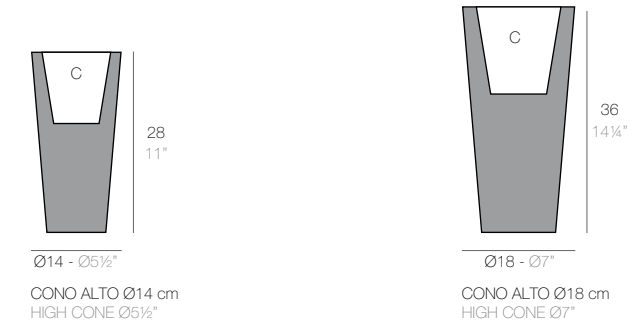

CONO ALTO NANO

	Gal L	C = d x h in C = d x h cm	Nano Nano	Nano Lacquered Lacado Nano	Nano Led Nano Led
High Cone Ø5 1/2" x 11" - Cono Alto Ø14 x 28 cm	1/2 - 1 1/5	Ø4 1/2" x 7" - Ø11 x 18	40514A	40514F	40514W
High Cone Ø7" x 14 1/4" - Cono Alto Ø18 x 36 cm	1 - 3	Ø7" x 9" - Ø14 x 23	40518A	40518F	40518W