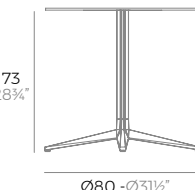

FAZ Dining Table 4P

Ø80x73 cm
Ø31½"x28¾"
4 ud - 24,2 kg 0,24 m³ - 14,42 lb 8,5 ft³

54126T

-

54126V

- Ø79 cm Ø31" 69 x 69 cm 27¼" x 27¼"
- Ø89 cm Ø37" 79 x 79 cm 31" x 31"
- Ø100 cm Ø39¼" 89 x 89 cm 37" x 37"