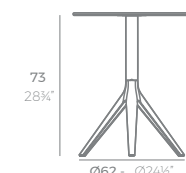

TABLE TOP - SOBRE