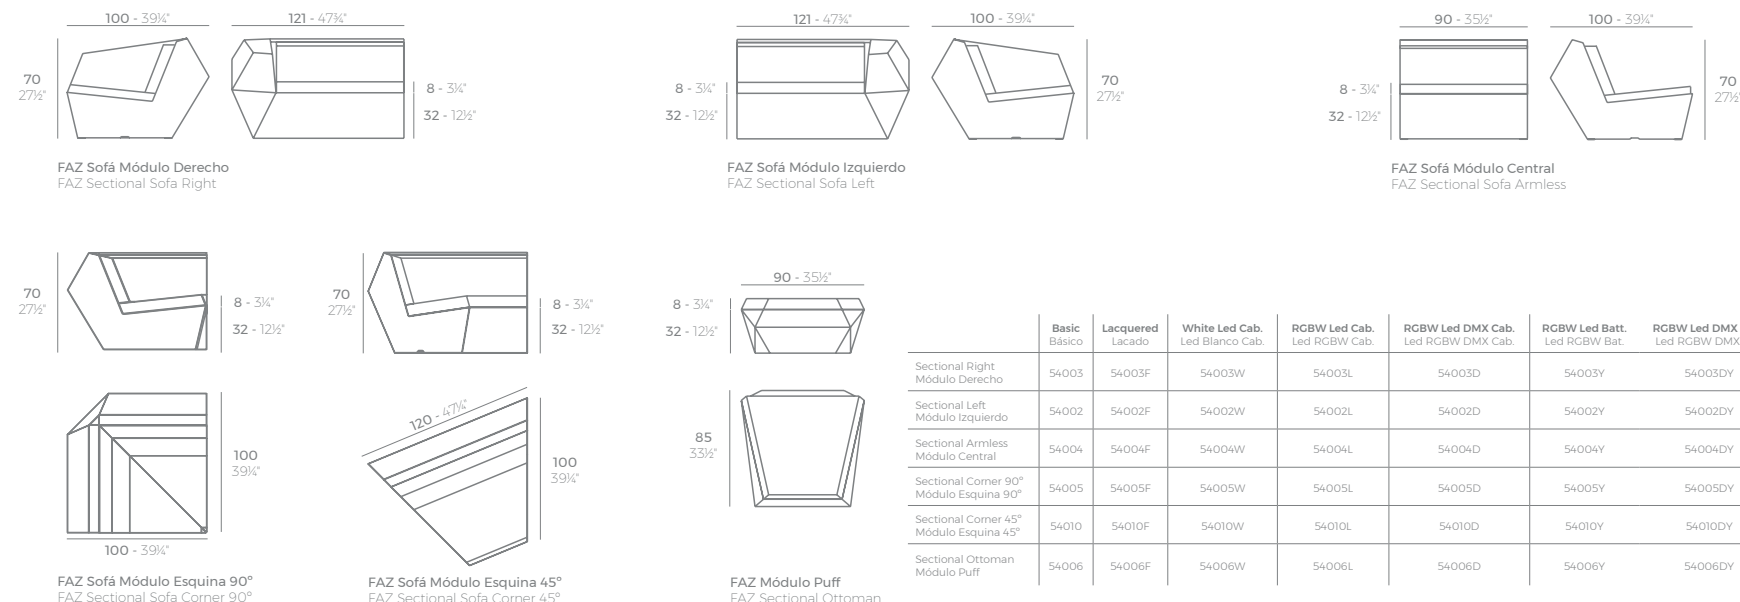

FAZ

	Basic Básico	Lacquered Lacado	White Led Cab. Led Blanco Cab.	RGBW Led Cab. Led RGBW Cab.	RGBW Led DMX Cab. Led RGBW DMX Cab.	RGBW Led Batt. Led RGBW Bat.	RGBW Led DMX Batt. Led RGBW DMX Bat.
Sectional Right Módulo Derecho	54003	54003F	54003W	54003L	54003D	54003Y	54003DY
Sectional Left Módulo Izquierdo	54002	54002F	54002W	54002L	54002D	54002Y	54002DY
Sectional Armless Módulo Central	54004	54004F	54004W	54004L	54004D	54004Y	54004DY
Sectional Corner 90° Módulo Esquina 90°	54005	54005F	54005W	54005L	54005D	54005Y	54005DY
Sectional Corner 45° Módulo Esquina 45°	54010	54010F	54010W	54010L	54010D	54010Y	54010DY
Sectional Ottoman Módulo Puff	54006	54006F	54006W	54006L	54006D	54006Y	54006DY