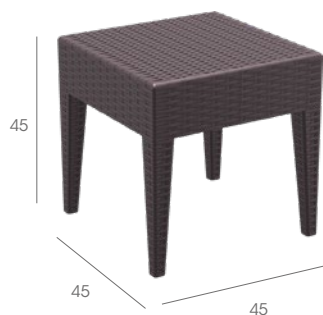

Miami

Mesa
Table
Table

Logística | Logistics | Logistique

	20'	40'	40 HC	70 m³	100 m³
	320	800	800	1000	-

		PRECIO / PRICE / PRIX €/u.		
CÓDIGO / CODE / CODE				
	CHOCOLATE CHOCOLATE	60523	70,50	

Siesta
exclusive

Miami

Mesa auxiliar
Side table
Table auxiliaire

2,5 kg

Logística | Logistics | Logistique

	20'	40'	40 HC	70 m³	100 m³
	900	1800	1800	2400	-

		PRECIO / PRICE / PRIX €/u.
	CÓDIGO / CODE / CODE	
	CHOCOLATE CHOCOLATE	60532
	BLANCO WHITE	60589
		34,50

Siesta
exclusive

Bruno

Mesa
Table
Table

12,7 kg

Logística | Logistics | Logistique

	20'	40'	40 HC	70 m ³	100 m ³
	108	225	225	260	-

PRECIO / PRICE / PRIX
€/u.

CÓDIGO / CODE / CODE

GRIS
GREY

59627

335,00

Jack

Sillón
Armchair
Fauteuil

11 kg

Logística | Logistics | Logistique

	20'	40'	40 HC	70 m ³	100 m ³
	150	-	180	-	-