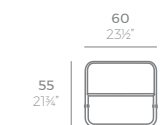

KES Respaldo Bajo
KES Low Backrest
Ref: 64006