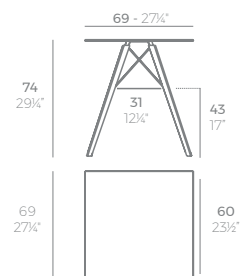

	HPL Black Edge HPL Borde Negro	HPL White Edge HPL Borde Blanco	Dekton
Dining Table Mesa	54242F	54242FB	54274M

FAZ WOOD

FAZ WOOD Mesa Comedor 59 x 59
FAZ WOOD Dining table 23 1/2" x 23 1/2"

FAZ WOOD Mesa Comedor Ø59
FAZ WOOD Dining table Ø23 1/2"