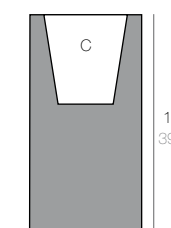

Ø60 - Ø23½"
CILINDRO ALTO Ø60 x 90cm
HIGH CYLINDER Ø23½" x 35½"

CUBO ALTO

40x40 - 15¾"x15¾"
CUBO ALTO 40cm
HIGH CUBE 15¾"

50x50 - 19¾"x19¾"
CUBO ALTO 50cm
HIGH CUBE 19¾"

60x60 - 23½"x23½"
CUBO ALTO 60cm
HIGH CUBE 23½"