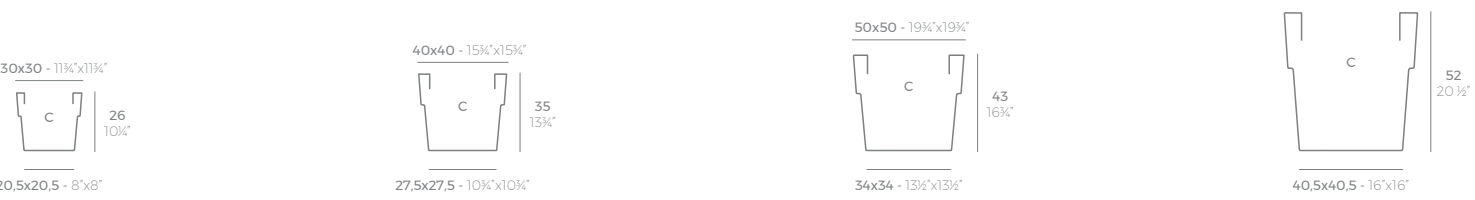

VASO CUADRADO

	Gal L	C= d x h in C= d x h cm	Simple Simple	Simple Lacquered Simple	Lacado Simple
Squared Vaso 11¼" x 11¼" x 10¼" - Vaso Cuadrado 30 x 30 x 26 cm	4¼ - 17	9½" x 10¼" - 24 x 26	41530	41530F	
Squared Vaso 15¼" x 15¼" x 13¼" - Vaso Cuadrado 40 x 40 x 35 cm	10½ - 40	12½" x 13¼" - 32 x 35	41540	41540F	
Squared Vaso 19¼" x 19¼" x 16¼" - Vaso Cuadrado 50 x 50 x 43 cm	21 - 80	15¼" x 17" - 40 x 43	41550	41550F	
Squared Vaso 23¼" x 23¼" x 24¼" - Vaso Cuadrado 60 x 60 x 62 cm	37 - 140	19" x 24½" - 48 x 62	41560	41560F