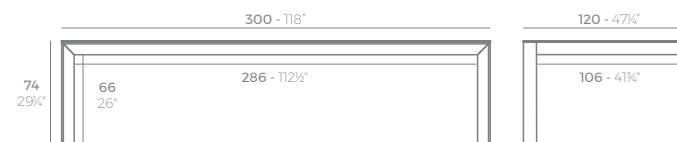

FRAME Mesa 300x120cm
FRAME Dining Table 118" x 47 1/2"

	HPL Black Edge HPL Borde Negro	HPL White Edge HPL Borde Blanco	Dekton
Dining Table Mesa	54242F	54242FB	54274M