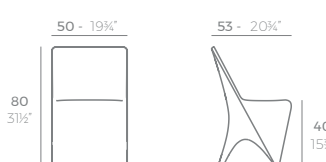

PAL Silla
PAL Chair

Basic Básico	Lacquered Lacado	Cushion Acolchado
51025	51025F	51025CO