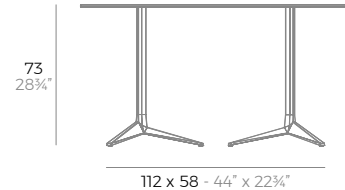

FAZ Dining Table Double 3P

112x58 cm
44½"x22¾"
1 ud - 8,8 kg 0,10 m³ - 19,58 lb 3,52 ft³

54144

54144V

-

- 119 x 69 cm 46¼" x 27¼"