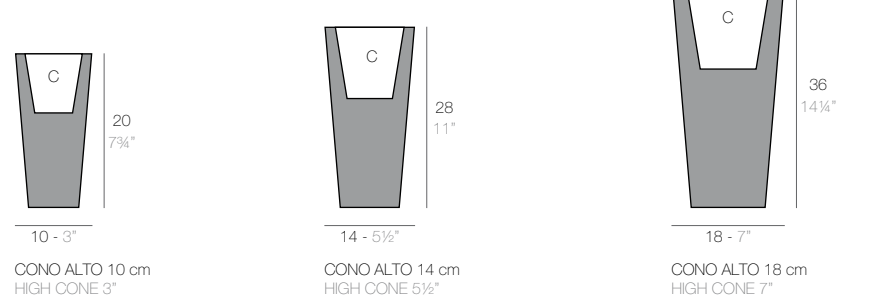

CONO CUADRADO ALTO NANO

	Gal L	C = d x h in C = d x h cm	Nano Nano	Nano Lacquered Lacado Nano	Nano Led Nano Led
High Cone Nano 3"x7¾" - Cono Alto Nano 10x20 cm	0'2 - 0'6	3¼" x 4¾" - 8 x 12	41210A	41210F	41210W
High Cone Nano 5½"x11" - Cono Alto Nano 14x28 cm	½ - 1'5	4½" x 7" - 11 x 18	41214A	41214F	41214W
High Cone Nano 7"x14¼" - Cono Alto Nano 18x36 cm	1 - 3	7" x 9" - 14 x 23	41218A	41218F	41218W