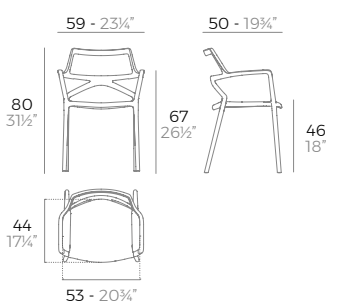

- WHITE
- BLACK
- ECRU
- RED
- BRONZE
- LACQ. WHITE
- LACQ. BLACK
- LACQ. RED
- LACQ. ANTH.

4 units
19,8 kg 0,40 m³
43,5 lb 14,1 ft³