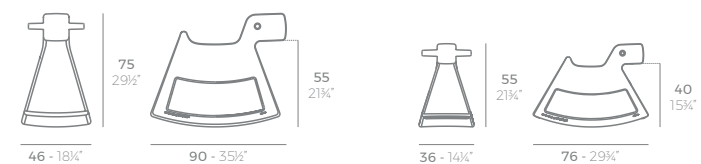

OBJECTS OBJETOS

ROSINANTE

ROSINANTE Balancín (No es adecuado para niños)
ROSINANTE Rocking Horse (Not for children)

ROSINANTE KIDS Balancín
ROSINANTE KIDS Rocking Horse

	Basic Básico	Lacquered Lacado
Rosinante Rocking Horse - Rosinante Balancín	61003	61003F
Rosinante Kids Rocking Horse - Rosinante Kids Balancín	61004	61004F