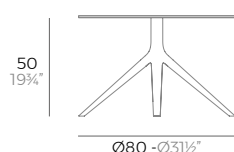

- Ø50 cm Ø19¼" 50 x 50 cm 19¼" x 19¼"
- Ø59 cm Ø23¼" 59 x 59 cm 23¼" x 23¼"
- Ø69 cm Ø27¼"

MARI-SOL Low Table 4P

Ø80x50 cm - Ø31½"x19¾"
 4 ud - 22,4 kg 0,23 m³ - 49,52 lb 8,34 ft³

65009T 65009V

- Ø79 cm Ø31" 69 x 69 cm 27¼" x 27¼"
- Ø89 cm Ø37" 79 x 79 cm 31" x 31"
- Ø100 cm Ø39¼" 89 x 89 cm 37" x 37"