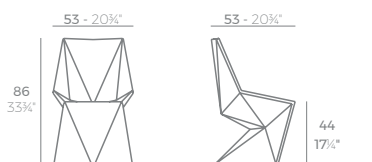

VERTEX

VERTEX Silla
VERTEX Chair

Basic Básico	Lacquered Lacado	RGBW Led Batt.	RGBW Led DMX Batt.	Cushion Acolchado
51007	51007F	51007Y	51007DY	51007CO