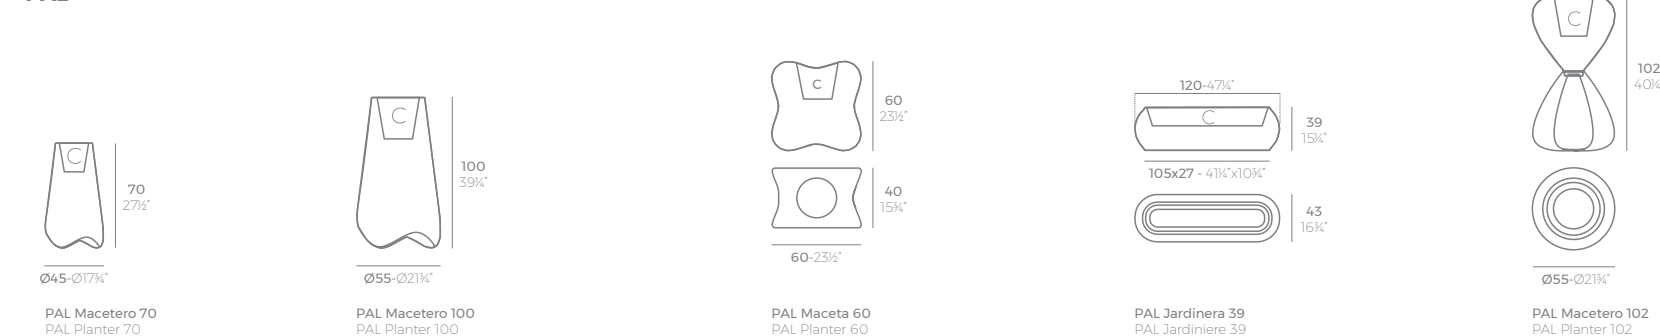

PAL

	Gal L	C= d x d' in C= d x d' cm	Basic Básico	Self-Watering Autorriego	Lacquered Lacado	White Led Cab. Led Blanco Cab.	RGBW Led Cab. Led RGBW Cab.	RGBW Led Batt. Led RGBW Bat.	RGBW Led DMX Cab. Led RGBW DMX Cab.	RGBW Led DMX Batt. Led RGBW DMX Bat.
Planter 70 - Macetero 70	2¼ - 10	Ø9½" x 9½" - Ø24 x 24	51013A	51013R	51013F	51013W	51013L	51013Y	51013D	51013DY
Planter 100 - Macetero 100	5½ - 20	Ø11¼" x 12½" - Ø30 x 32	51014A	51014R	51014F	51014W	51014L	51014Y	51014D	51014DY
Planter 60 - Macetero 60	2¼ - 10	Ø8¼" x 8¼" - Ø22 x 22	-	51004R	51004F	51004W	51004L	51004Y	51004D	51004DY
Jardinierere 39 - Jardinera 39	13 - 50	39¼" x 9½" x 10¼" - 100 x 24 x 27	51024A	51024R	51024F	51024W	51024L	51024Y	51024D	51024DY
Planter 102 - Macetera 102	5½ - 20	Ø15" x 9½" - Ø38 x 24	51022A	51022R	51022F	51022W	51022L	51022Y	51022D	51022DY