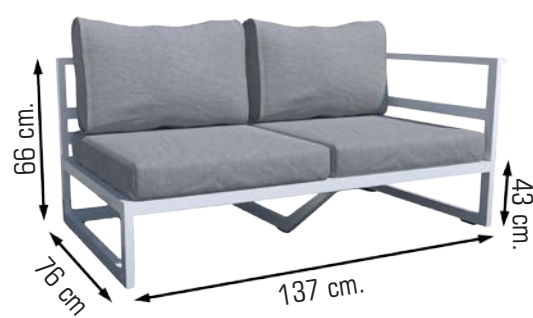

Muebles Chill-Out Aluminio.

Aluminium chill-out furniture / Meubles chill-out en aluminium.

CHAV2B

42,8 kg.

149 × 83 × 99 cm. - (2 un.)

CHAV110

19,1 kg.

114,5 × 62,5 × 49,5 cm. - (2 un.)

17,3 kg.

94 × 52 × 46 cm. - (2 un.)

CHAV2

36,6 kg.

135 × 83 × 68,5 cm. - (2 un.)

CHAV2BD

38,6 kg.

144,5 × 83 × 68,5 cm. - (2 un.)

CHAV2BI