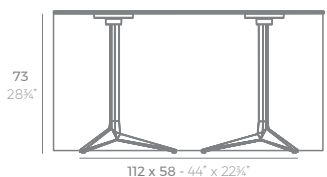

FAZ DOUBLE

fixed top / fijo ref. 54166
collapsible top / abatible ref. 54166T

TABLE TOP - SOBRE