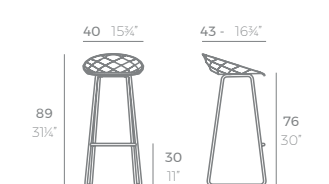

VASES

VASES Taburete Alto
VASES Bar Stool Ref. 47071

	Basic Básico	Lacquered Lacado
Bar Stool 33 3/4" Taburete Alto 845	47071	47071F