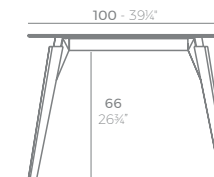

FAZ WOOD Mesa Comedor 69 x 69
FAZ WOOD Dining table 27 1/4" x 27 1/4"

FAZ WOOD Mesa Comedor Ø69
FAZ WOOD Dining table Ø27 1/4"

FAZ WOOD Mesa Salón 100 x 100
FAZ WOOD Lounge Table 39 1/4" x 39 1/4"

FAZ WOOD Mesa Salón 90 x 90
FAZ WOOD Lounge Table 35 1/2" x 35 1/2"