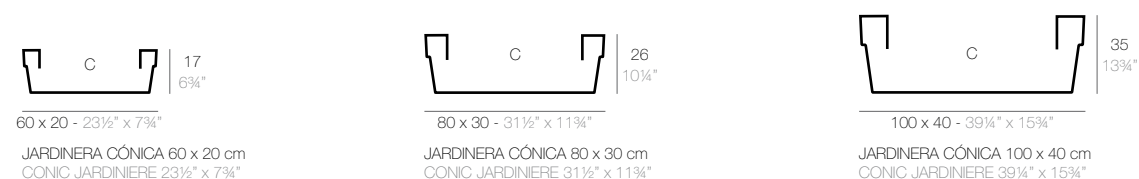

JARDINERA CÓNICA 60 x 20 cm
CÓNIC JARDINIERE 23 1/2" x 7 3/4"

JARDINERA CÓNICA 80 x 30 cm
CÓNIC JARDINIERE 31 1/2" x 11 3/4"

JARDINERA CÓNICA 100 x 40 cm
CÓNIC JARDINIERE 39 1/4" x 15 3/4"

	Gal L	C= (d x d') x h in C= (d x d') x h cm	Simple Simple	Simple Lacquered Lacado Simple
Jardiniera 23 1/2" x 7 3/4" x 6 3/4" - Jardinera 60 x 20 x 17 cm	4 1/4 - 16	(22" x 6 1/4") x 6 3/4" - (56 x 16) x 17	41720	41720F
Jardiniera 31 1/2" x 11 3/4" x 10 1/4" - Jardinera 80 x 30 x 26 cm	13 - 50	(29 1/2" x 9 1/2") x 10 1/4" - (75 x 24) x 26	41730	41730F
Jardiniera 39 1/4" x 15 3/4" x 13 3/4" - Jardinera 100 x 40 x 35 cm	29 - 100	(36 1/2" x 12 1/4") x 13 3/4" - (93 x 32) x 35	41740	41740F