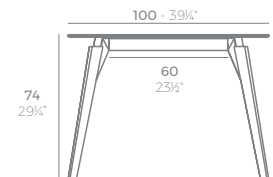

FAZ WOOD Mesa Salón 100 x 100
FAZ WOOD Lounge Table 39 1/4" x 39 1/4"