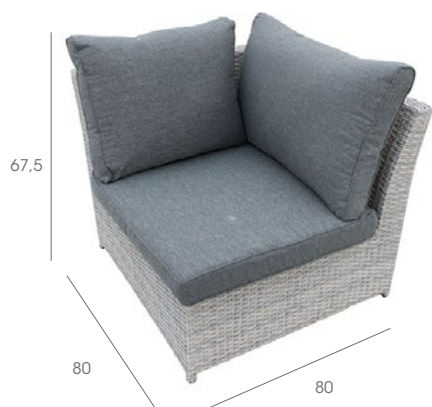

558,00

Jack

Sofá Lateral
Lateral Sofa
Canapé côté

10,75 kg

Logística | Logistics | Logistique

	20'	40'	40 HC	70 m³	100 m³
	150	-	180	-	-

PRECIO / PRICE / PRIX
€/u.

CÓDIGO / CODE / CODE