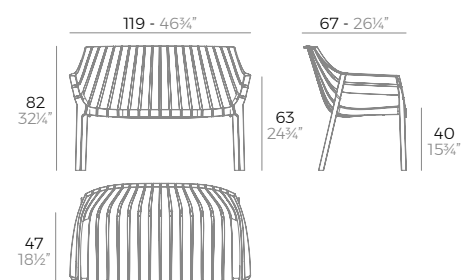

SPRITZ sofa.

Basic. Básico.

-
56025

- WHITE
- BLACK
- ECRU
- MOSTAZA
- BRONZE

4 units
51,8 kg 1,03 m³
114 lb 36,3 ft³

- stackable 4 max
- cushion available pag. 185
- UNE-EN 581-1/2/3
- Fire proof UNE EN 1021 IMO A.652 UNI 9175 BS 5852
- light exposure ISO 4892-2