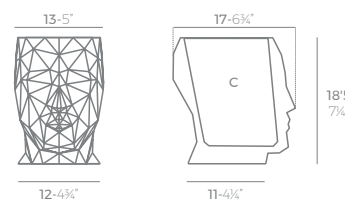

ADAN NANO

	Gal L	C= d x d' x h in C= (d x d') x h cm	Nano Nano	Nano Lacquered Nano Lacado	Nano Led Nano Led
Nano Planter - Nano Maceta	¼ - 125	6" x 4¼" x 6" - (Ø2 x 118) x 152	49068A	49068F	49068W