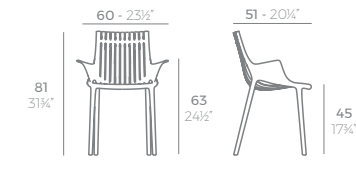

IBIZA Sillón
IBIZA Armchair

Basic Básico	Lacquered Lacado	Cushion Acolchado (NAUTIC)	Cushion Acolchado (SILVERTEX, CREVIN, SAVANE, HERITAGE)
65041	65041F	65041CO	65041CCO