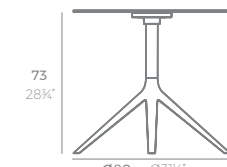

TABLE TOP - SOBRE