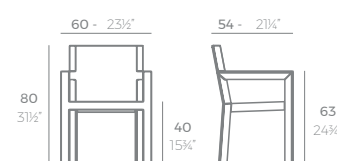

FRAME Silla con brazos
FRAME Chair with arms

Basic Básico	Lacquered Lacado	Cushion Acolchado
54094	54094F	54094CO