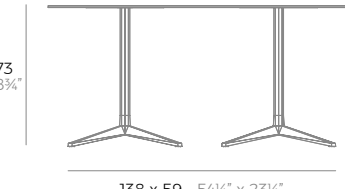

FAZ Dining Table Double 4P

138x59 cm
54½"x23¼"
1 ud - 13 kg - 0,12 m³ - 28,72 lb 4,23 ft³

54166

-

-

- 158 x 79 cm 62¼" x 31"