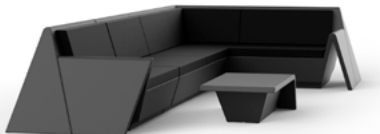

Rest
A-Cero 176 284 ₺