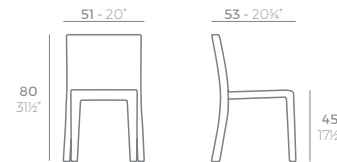

JUT

JUT Silla
JUT Chair

Basic Básico	Lacquered Lacado	Cushion Acolchado
44409	44409F	44409CO