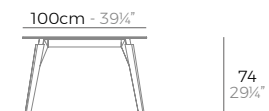

FAZ WOOD dining table.

60x60x74 cm
23½"x23½"x29¼"
4u. HPL 44kg 0,67m³ - 97lb 23,7ft³

70x70x74 cm
27½"x27½"x29¼"
4u. HPL 52kg 0,68m³ - 114lb 24ft³

80x80x74 cm
31½"x31½"x29¼"
4u. HPL 60kg 0,69m³ - 133lb 24,5ft³

Ø60x74 cm
Ø23½"x29¼"
4u. HPL 40kg 0,67m³ - 88lb 23,7ft³

Ø70x74 cm
Ø27½"x29¼"
4u. HPL 46kg 0,68m³ - 101lb 24ft³

Ø80x74 cm
Ø31½"x29¼"
4u. HPL 53kg 0,69m³ - 116lb 24,5ft³

Leg's colors - Color de estructura

WOOD 1 WOOD 2

WHITE BLACK ECRU

Table Top finishes - Acabado de tablero

HPL Black edge HPL Borde negro	HPL Solid Core	DEKTON® Table top Sobre DEKTON®
54242F	54242FB	54309
54309B	54309M	54311
54311B	54311M	54313

FAZ WOOD high table.

50x50x105 cm
19¾"x19¾"x41¼"
4u. HPL 43kg 0,72m³ - 95lb 25,5ft³

60x60x105 cm
23½"x23½"x41¼"
4u. HPL 49kg 0,72m³ - 108lb 25,5ft³

Ø50x105 cm
Ø19¾"x41¼"
4u. HPL 40kg 0,72m³ - 89lb 25,5ft³

Ø60x105 cm
Ø23½"x41¼"
4u. HPL 45kg 0,72m³ - 99lb 25,5ft³

Leg's colors - Color de estructura

WOOD 1 WOOD 2

WHITE BLACK ECRU

Table Top finishes - Acabado de tablero

HPL Black edge HPL Borde negro	HPL Solid Core	DEKTON® Table top Sobre DEKTON®
54314B	54314M	54315
54315B	54315M	54317
54317B	54317M	54316
54316B	54316M	54318

FAZ WOOD lounge table.

90x90x74 cm
35½"x35½"x29¼"
1u. HPL 27kg 0,18m³ - 60lb 6,5ft³

100x100x74 cm
39¼"x39¼"x29¼"
1u. HPL 31kg 0,22m³ - 68lb 7,8ft³

Ø120x74 cm
Ø47¼"x29¼"
1u. HPL 35kg 0,31m³ - 77lb 10,9ft³

Ø140x74 cm
Ø55"x29¼"
1u. HPL 41kg 0,41m³ - 89lb 14,5ft³

200x90x74 cm
78¾"x35½"x29¼"
1u. HPL 47kg 0,38m³ - 103lb 13,4ft³

200x100x74 cm
78¾"x39¼"x29¼"
1u. HPL 50kg 0,41m³ - 110lb 14,6ft³