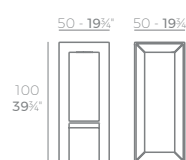

FRAME

FRAME Mesa Alta
FRAME Bar Table

	Basic Básico	Lacquered Lacado
Bar Table Mesa Alta	54075	54075F