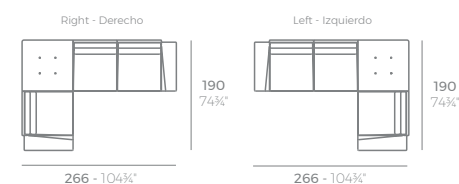

A 3-Seat Sofa - Sofá de 3 plazas

	Dimensions Dimensiones	Basic Básico	Lacquered Lacado	Class Top Sobre Vidrio
Right - Derecho	104 1/2x74 1/2x28 1/2 - 266x190x72	76016	76016F	76005C
Left - Izquierdo	104 1/2x74 1/2x28 1/2 - 266x190x72	76017	76017F	76005C