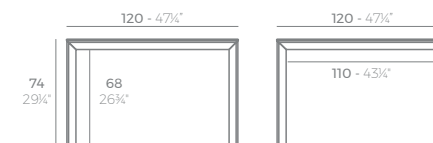

FRAME Mesa 120x120cm
FRAME Dining Table 47 1/2" x 47 1/2"

	HPL Black Edge HPL Borde Negro	HPL White Edge HPL Borde Blanco	Dekton
Dining Table Mesa	54235F	54235FB	54266M