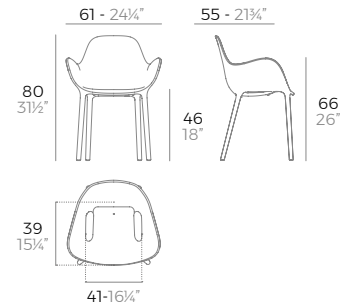

- stackable 5 max
- cushion available pag. 185
- UNE-EN 581-1/2/3
- BIFMA X5.4
- Fire proof UNE EN 1021 IMO A.652 UNI 9175 BS 5852
- light exposure ISO 4892-2