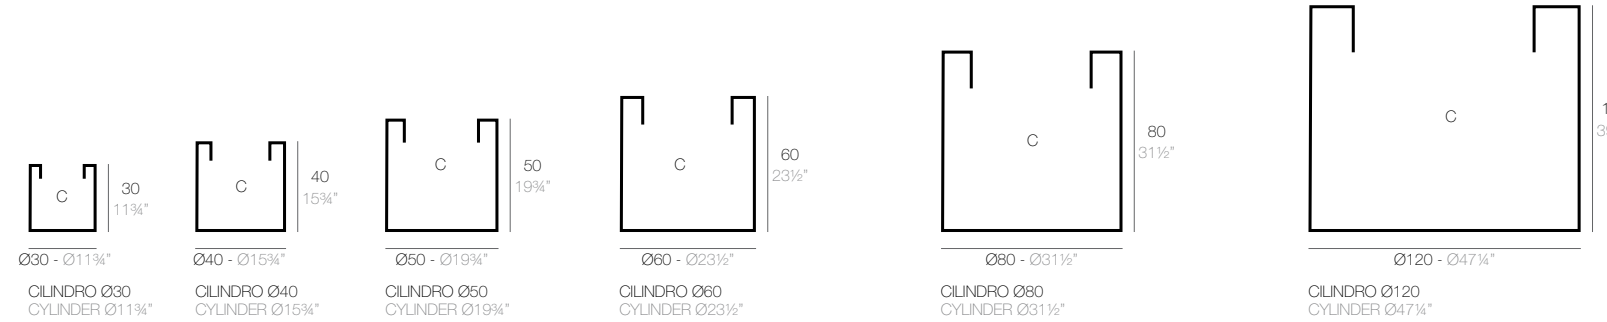

Gal L	C= Ø x h in C= Ø x h cm	Simple Simple	Simple Lacquered Lacado Simple
Cylinder Ø11¾" x 11¾" - Cilindro Ø30 x 30 cm	5½ - 20	Ø9¾" x 11¾" - Ø24 x 30	40330	40330F
Cylinder Ø15¾" x 15¾" - Cilindro Ø40 x 40 cm	13 - 50	Ø13" x 23½" - Ø33 x 40	40340	40340F
Cylinder Ø19¾" x 19¾" - Cilindro Ø50 x 50 cm	36½ - 100	Ø16½" x 19¾" - Ø42 x 50	40350	40350F
Cylinder Ø23½" x 23½" - Cilindro Ø60 x 60 cm	45 - 170	Ø20½" x 23½" - Ø52 x 60	40360	40360F
Cylinder Ø31½" x 31½" - Cilindro Ø80 x 80 cm	105 - 400	Ø27½" x 31½" - Ø70 x 80	40380	40380F
Cylinder Ø47¼" x 39¼" - Cilindro Ø120 x 100 cm	290½ - 1100	Ø41¼" x 39¼" - Ø105 x 100	40312	40312F