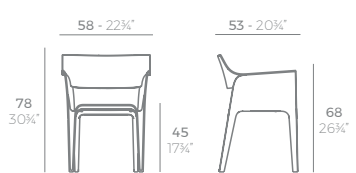

PEDRERA

PEDRERA Sillón
PEDRERA Armchair

Basic Básico	Lacquered Lacado	Cushion Acolchado (NAUTIC)	Cushion Acolchado (SILVERTEX, CREVIN, SAVANE, HERITAGE)
65004	65004F	65004CO	65004CCO