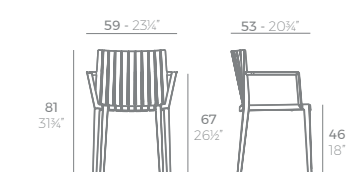

SPRITZ Silla con brazos
SPRITZ Chair with arms

Basic Básico	Cushion Acolchado (NAUTIC)	Cushion Acolchado (SILVERTEX, CREVIN, SAVANE, HERITAGE)
56015	56015CO	56015CCO