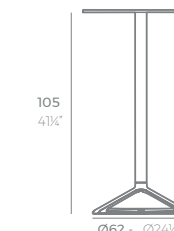

TABLE TOP - SOBRE