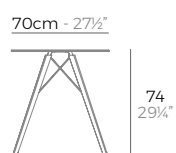

FAZ WOOD dining table.

60x60x74 cm
23½"x23½"x29¼"
4u. HPL 44kg 0,67m³ - 97lb 23,7ft³

70x70x74 cm
27½"x27½"x29¼"
4u. HPL 52kg 0,68m³ - 114lb 24ft³

80x80x74 cm
31½"x31½"x29¼"
4u. HPL 60kg 0,69m³ - 133lb 24,5ft³

Ø60x74 cm
Ø23½"x29¼"
4u. HPL 40kg 0,67m³ - 88lb 23,7ft³

Ø70x74 cm
Ø27½"x29¼"
4u. HPL 46kg 0,68m³ - 101lb 24ft³

Ø80x74 cm
Ø31½"x29¼"
4u. HPL 53kg 0,69m³ - 116lb 24,5ft³

Leg's colors - Color de estructura

WOOD 1 WOOD 2

WHITE BLACK ECRU

Table Top finishes - Acabado de tablero

HPL Black edge HPL Borde negro	HPL Solid Core	DEKTON® Table top Sobre DEKTON®
54242F	54242FB	54309
54309B	54309M	54311
54311B	54311M	54313

FAZ WOOD high table.

50x50x105 cm
19¾"x19¾"x41¼"
4u. HPL 43kg 0,72m³ - 95lb 25,5ft³

60x60x105 cm
23½"x23½"x41¼"
4u. HPL 49kg 0,72m³ - 108lb 25,5ft³

Ø50x105 cm
Ø19¾"x41¼"
4u. HPL 40kg 0,72m³ - 89lb 25,5ft³

Ø60x105 cm
Ø23½"x41¼"
4u. HPL 45kg 0,72m³ - 99lb 25,5ft³

Leg's colors - Color de estructura

WOOD 1 WOOD 2

WHITE BLACK ECRU

Table Top finishes - Acabado de tablero

HPL Black edge HPL Borde negro	HPL Solid Core	DEKTON® Table top Sobre DEKTON®
54314B	54314M	54315
54315B	54315M	54317
54317B	54317M	54316
54316B	54316M	54318

FAZ WOOD lounge table.

90x90x74 cm
35½"x35½"x29¼"
1u. HPL 27kg 0,18m³ - 60lb 6,5ft³

100x100x74 cm
39¼"x39¼"x29¼"
1u. HPL 31kg 0,22m³ - 68lb 7,8ft³

Ø120x74 cm
Ø47¼"x29¼"
1u. HPL 35kg 0,31m³ - 77lb 10,9ft³

Ø140x74 cm
Ø55"x29¼"
1u. HPL 41kg 0,41m³ - 89lb 14,5ft³

200x90x74 cm
78¾"x35½"x29¼"
1u. HPL 47kg 0,38m³ - 103lb 13,4ft³

200x100x74 cm
78¾"x39¼"x29¼"
1u. HPL 50kg 0,41m³ - 110lb 14,6ft³