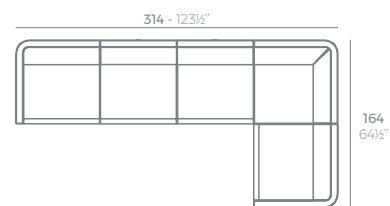

ULM

	Basic Básico	Lacquered Lacado	White Led Cab. Led Blanco Cab.	RGBW Led Cab. Led RGBW Cab.	RGBW Led DMX Cab. Led RGBW DMX Cab.	RGBW Led Batt. Led RGBW Bat.	RGBW Led DMX Batt. Led RGBW DMX Bat.
Sectional Left Módulo Izquierdo	54173	54173F	54173W	54173L	54173D	54173Y	54173DY
Sectional Right Módulo Derecho	54174	54174F	54174W	54174L	54174D	54174Y	54174DY
Sectional Armless Módulo Central	54171	54171F	54171W	54171L	54171D	54171Y	54171DY
Ottoman Puff	54133	54133F	54133W	54133L	54133D	54133Y	54133DY
Sectional Corner Módulo Esquina	54172	54172F	54172W	54172L	54172D	54172Y	54172DY

COMBINATION OPTIONS - POSIBLES COMBINACIONES

DELTA

DELTA SECTIONAL SOFA / SOFÁ MODULAR

2 seats - plazas	204 - 80 1/2"
3 seats - plazas	280 - 110 1/4"
4 seats - plazas	356 - 140 1/2"
5 seats - plazas	432 - 170"

	Dimensions Dimensiones	Basic Básico	Lacquered Lacado
2-seat sofa - Sofá 2 plazas	72x34 1/2x28 1/2 - 204x88x72	76009	76009F
3-seat sofa - Sofá 3 plazas	110 1/2x34 1/2x28 1/2 - 280x88x72	76010	76010F
4-seat sofa - Sofá 4 plazas	140 1/2x34 1/2x28 1/2 - 356x88x72	76011	76011F
5-seat sofa - Sofá 5 plazas	170x34 1/2x28 1/2 - 432x88x72	76012	76012F

DELTA SOFA + TABLE / SOFÁ + MESA

2 seats + table - plazas + mesa	280 110 1/4"
4 seats + table - plazas + mesa	432 - 170"

	Dimensions Dimensiones	Basic Básico	Lacquered Lacado
2-seat + table - Sofá 2 plazas + mesa	110 1/2x34 1/2x28 1/2 - 280x88x72	76013	76013F
3-seat + table - Sofá 3 plazas + mesa	170x34 1/2x28 1/2 - 432x88x72	76015	76015F

DELTA CORNER SOFA / SOFÁ ESQUINERO

A 3-Seat Sofa - Sofá de 3 plazas

	Dimensions Dimensiones	Basic Básico	Lacquered Lacado	Class Top Sobre Vidrio
Right - Derecho	104 1/2x74 1/2x28 1/2 - 266x190x72	76016	76016F	76005C
Left - Izquierdo	104 1/2x74 1/2x28 1/2 - 266x190x72	76017	76017F	76005C

C 4-Seat Sofa - Sofá de 4 plazas