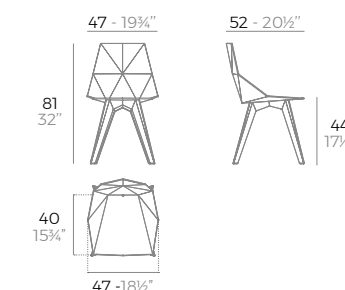

Basic. Básico. -
54062
Lacquered. Lacado. -
54062F

- WHITE
- BLACK
- ECRU
- RED
- BRONZE
- LACQ. WHITE
- LACQ. BLACK
- LACQ. RED
- LACQ. ANTH.

4 units
17,1 kg 0,25 m³
37,8 lb 8,95 ft³