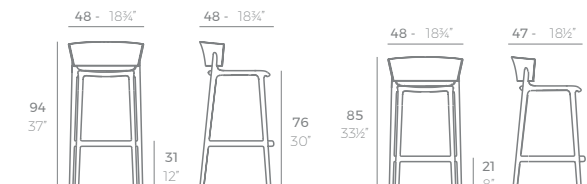

AFRICA

AFRICA Taburete Alto 94
AFRICA Bar Stool 37 1/4"

	Basic Básico	Lacquered Lacado
Bar Stool 37 1/4" Taburete Alto 94	65029	65029F
Bar Stool 33 3/4" Taburete Alto 85	65030	65030F

NOMA

	Basic Básico	Lacquered Lacado	RGBW Led Batt. Led RGBW Bat.	RGBW Led DMX Batt. Led RGBW DMX Bat.
Bar Stool Taburete Alto	45038A	45038F	45038Y	45038DY