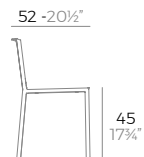

Basic. Básico.

54194

Lacquered. Lacado.

54194F

- ☐ WHITE
- ☐ BLACK
- ☐ ECRU
- ☐ BRONZE
- ☐ TORTORA

- ☐ LACQ. WHITE
- ☐ LACQ. BLACK
- ☐ LACQ. ANTH.

4 units
12 kg 0,32 m³
26,4 lb 11,5 ft³