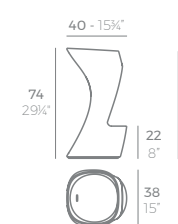

NOMA

Noma Taburete Alto
Noma Bar Stool

	Basic Básico	Lacquered Lacado	RGBW Led Batt. Led RGBW Bat.	RGBW Led DMX Batt. Led RGBW DMX Bat.
Bar Stool Taburete Alto	45038A	45038F	45038Y	45038DY