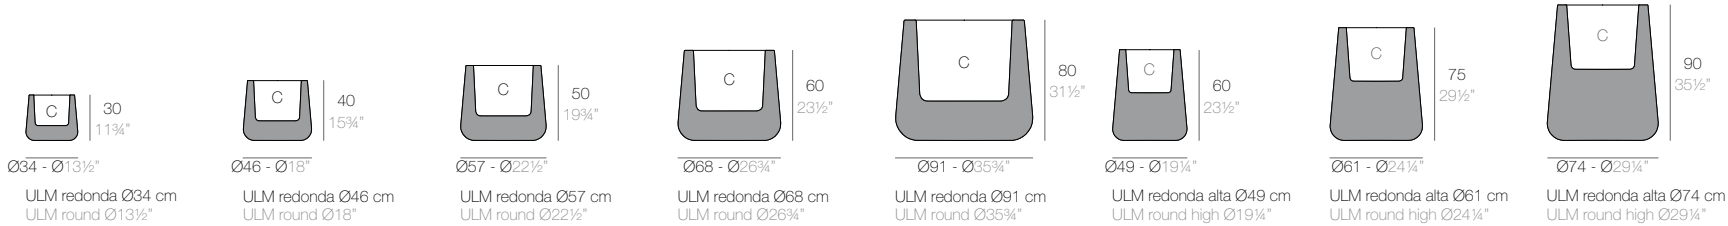

ULM REDONDAS

	Gal L	C= Ø x h in C= Ø x h cm	Basic Basic	Self-watering Autorriego	Lacquered Lacado	White Led Cab. Led Blanco Cab.	RGBW Led Cab. Led RGBW Cab.	RGBW Led Batt. Led RGBW Bat.	RGBW Led DMX Cab. Led RGBW DMX Cab.	RGBW Led DMX Batt. Led RGBW DMX Bat.
Round Ø13½"x11¾" - Redonda Ø34x30	2 - 8	Ø9½" x 7¾" - Ø24 x 20	42206A	42206R	42206RF	42206W	42206L	42206Y	42206D	42206DY
Round Ø18"x15¾" - Redonda Ø46x40	5¼ - 20	Ø12½" x 11½" - Ø32 x 29	42207A	42207R	42207RF	42207W	42207L	42207Y	42207D	42207DY
Round Ø22½"x19¾" - Redonda Ø57x50	9½ - 36	Ø15¾" x 12¾" - Ø40 x 31	42208A	42208R	42208RF	42208W	42208L	42208Y	42208D	42208DY
Round Ø26¾"x23½" - Redonda Ø68x60	14 - 53	Ø19" x 15¾" - Ø48 x 40	42209A	42209R	42209RF	42209W	42209L	42209Y	42209D	42209DY
Round Ø35¾"x31½" - Redonda Ø91x80	9½ - 112	Ø25¼" x 18" - Ø64 x 46	42210A	42210R	42210RF	42210W	42210L	42210Y	42210D	42210DY
Round high Ø19¼"x23½" - Redonda alta Ø49x60	5¼ - 20	Ø12½" x 11" - Ø32 x 28	42214A	42214R	42214RF	42214W	42214L	42214Y	42214D	42214DY
Round high Ø24¼"x29½" - Redonda alta Ø61x75	9½ - 36	Ø15¾" x 12¾" - Ø40 x 32	42215A	42215R	42215RF	42215W	42215L	42215Y	42215D	42215DY
Round high Ø29¼"x35½" - Redonda alta Ø74x90	14 - 53	Ø19" x 15¼" - Ø48 x 39	42216A	42216R	42216RF	42216W	42216L	42216Y	42216D	42216DY