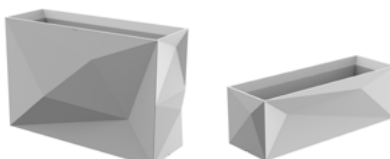

Cubo & Torre 223
Studio Vondom 319 ₺

Cuenco 222
Studio Vondom 326 ₺

Easy Cuenco 227
Studio Vondom 326 ₺

Easy Maceta 227
Studio Vondom 315 ₺

Faz 43
Ramón Esteve 307 ₺

Venus 20
Marcel Wanders 306 ₺

Wall 220
Studio Vondom 323 ₺