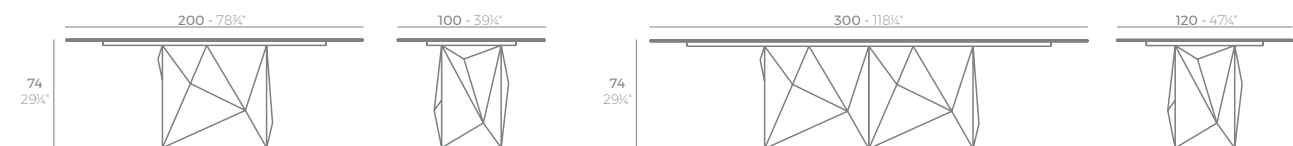

FAZ

FAZ Mesa 200 x 100
FAZ Dining Table 78¼" x 39¼"

FAZ Mesa XL 300 x 120
FAZ Dining Table XL 118¼" x 47¼"

	Basic Básico	Lacquered Lacado	White Led Cab. Led Blanco Cab.	RGBW Led Cab. Led RGBW Cab.	RGBW Led Batt. Led RGBW Bat.	RGBW Led DMX Cab. Led RGBW DMX Cab.	RGBW Led DMX Batt. Led RGBW DMX Bat.
HPL Black Edge Dining Table 78¼" x 39¼" Mesa 200 x 100	54016	54016F	54016W	54016L	54016Y	54016D	54016DY
HPL Borde Negro Dining Table XL 118" x 47¼" Mesa XL 300 x 120	54017	54017F	54017W	54017L	54017Y	54017D	54017DY
HPL White Edge Dining Table 78¼" x 39¼" Mesa 200 x 100	54016B	54016FB	54016WB	54016LB	54016YB	54016DB	54016DYB
HPL Borde Blanco Dining Table XL 118" x 47¼" Mesa XL 300 x 120	54017B	54017FB	54017WB	54017LB	54017YB	54017DB	54017DYB