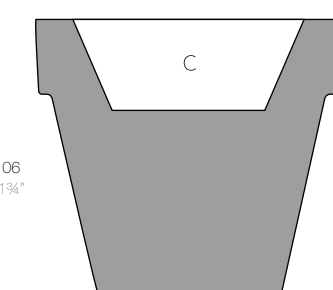

Ø160 - Ø62 3/4"
MACETA Ø160
MACETA Ø62 3/4"