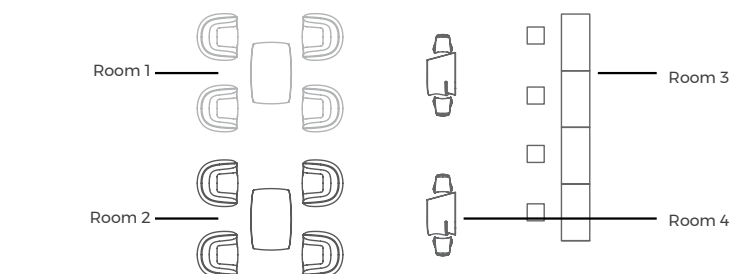

2* Ejemplo de configuración personalizada DMX Wireless Home

MANTENIMIENTO Y SEGURIDAD GENERAL

Nuestra producción se rige según las normas de nuestro sistema de aseguramiento de la calidad ISO 9001:2008 y de medio ambiente ISO 14001:2004. Y solamente utilizamos materiales de altísima calidad para garantizar una larga vida útil a los productos.

Para proporcionarle un uso duradero y seguro al producto, por favor siga las siguientes instrucciones:

- Todos nuestros productos son aptos tanto para interior como para exterior.
- La exposición continua al Sol, especialmente los colores oscuros, puede provocar lesiones por contacto con la piel. Tenga la precaución de verificar la temperatura de los muebles antes de su uso en horas de sol extremo.
- Coloque la pieza en una superficie regular y sin pendiente para evitar desplazamientos incontrolados.
- Manténgala alejada de fuentes de calor excesivas.
- El producto no es un juguete. No permita que los niños jueguen con ellos, para evitar accidentes.
- Mantenga sus muebles fuera de fuentes de polvo para mantenerlos limpios. En caso de que se requiera su limpieza se recomienda el uso de sistemas de presión de agua tipo KARCHER y/o desengrasantes domésticos de forma periódica. Nunca utilice productos abrasivos o corrosivos.
- Para una mejor conservación del mobiliario, se aconseja cubrir con fundas para cada uno de los artículos.
- Las colecciones lacadas son aptas para el exterior pero hay que extremar su cuidado puesto que son más delicadas, no debe utilizar agua a presión ni productos abrasivos o corrosivos. Para ello, es aconsejable aplicar cada 2 ó 3 meses cera de carrocería y así eliminar la aparición de posibles arañazos.
- Existen acolchados aptos para el exterior, disponibles para algunas colecciones. Se recomienda limpiarlos periódicamente utilizando un paño con jabón neutro y agua.
- Limpie las partes de acero inoxidable con productos adecuados.
- En caso de sustituir la bombilla, asegúrese de que el cable no está conectado a la corriente eléctrica.
- Si el cable sufre algún deterioro, debe cambiarse exclusivamente por el fabricante o por un profesional.
- Si el LED dejara de funcionar, no manipular en ningún caso y contactar con el fabricante o distribuidor del producto.

LIMPIEZA GENERAL

Vondom Mobiliario de exterior se limpia fácilmente y permanece impecable.

Pasos para limpiar mobiliario the exterior:

1. Pulverice con un quitagrasas la superficie a limpiar.
2. Frote con un paño húmedo y agua. Nunca con estropajo o utensilio abrasivo.
3. Aclare con abundante agua con un sistema de agua a presión.
4. Déjalo secar en el exterior.

- Esperemos que disfrute de nuestros productos. Si desea más información no dude en comunicárselo a nuestro departamento de ATENCIÓN AL CLIENTE llamando al **+34 96 239 84 86** o enviando un correo electrónico a **info@vondom.com**

Control Remoto Instrucciones