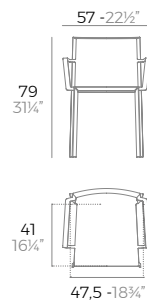

Basic. Básico.

54195

Lacquered. Lacado.

54195F

- ☐ WHITE
- ☐ BLACK
- ☐ ECRU
- ☐ BRONZE
- ☐ TORTORA

- ☐ LACQ. WHITE
- ☐ LACQ. BLACK
- ☐ LACQ. ANTH.

4 units
13,6 kg 0,38 m³
30 lb 13,46 ft³