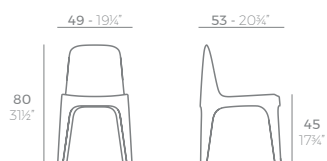

SOLID

SOLID Silla
SOLID Chair

Basic Básico	Cushion Acolchado (NAUTIC)	Cushion Acolchado (SILVERTEX, CREVIN, SAVANE, HERITAGE)
55024	55024CO	55024CCO