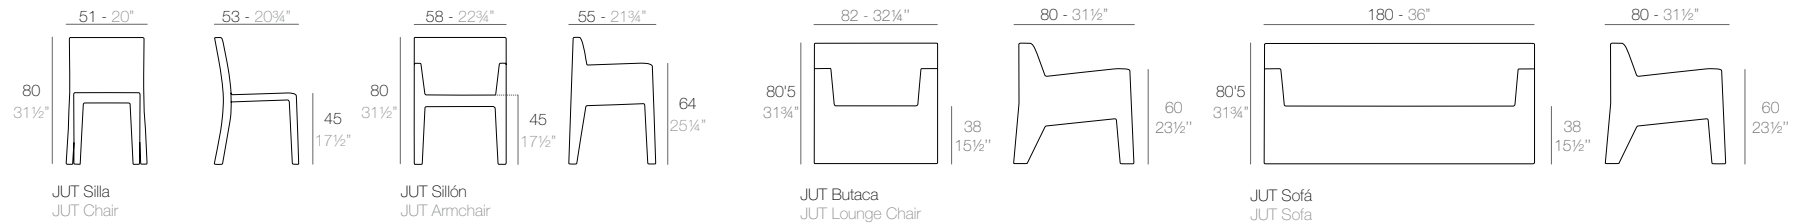

PLATO MEDIO CILINDRO

	Simple Simple	Simple Lacquered Lacado Simple
Middle Cylinder Plate 23½" x 14½" Plato Medio Cilindro 60 x 37 cm	42860	42860F

PLATOS CUADRADOS

	Simple Simple	Simple Lacquered Lacado Simple
10¼" - 26 cm	42926	42926F
13¾" - 35 cm	42935	42935F
15¾" - 40 cm	42939	42939F
16½" - 42 cm	42942	42942F
19¼" - 49 cm	42949	42949F
23½" - 60 cm	42960	42960F
27¾" - 71 cm	42971	42971F
36¼" - 92 cm	42992	42992F

PLATO ANGULAR

	Simple Simple	Simple Lacquered Lacado Simple
Angular Plate 19" x 19" Plato Angular 48 x 48 cm	42866	42866F

PLATOS JARDINERA

	Simple Simple	Simple Lacquered Lacado Simple
8¼" x 24" Plato Jardinera 21 x 61 cm	43020	43020F
9¾" x 25½" Plato Jardinera 25 x 65 cm	43025	43025F
10¼" x 29¾" Plato Jardinera 26 x 76 cm	43026	43026F
13¾" x 37½" Plato Jardinera 35 x 95 cm	43035	43035F
15¼" x 35¼" Plato Jardinera 39 x 89 cm	43039	43039F
19¼" x 42¾" Plato Jardinera 49 x 109 cm	43049	43049F
23½" x 51¼" Plato Jardinera 60 x 130 cm	43060	43060F

FURNITURE MOBILIARIO

JUT