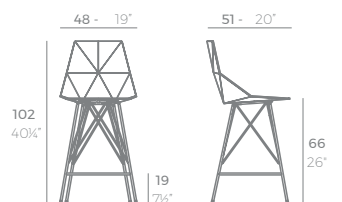

FAZ Taburete Alto 111
FAZ Bar Stool 43 3/4"

	Basic Básico	Lacquered Lacado
Bar Stool 43 3/4" Taburete Alto 111	54162	54162F

FAZ Taburete Alto con Brazos 111
FAZ Bar Stool with arms 43 3/4"

	Basic Básico	Lacquered Lacado
Bar Stool with arms 43 3/4" Taburete Alto con brazos 111	54164	54164F