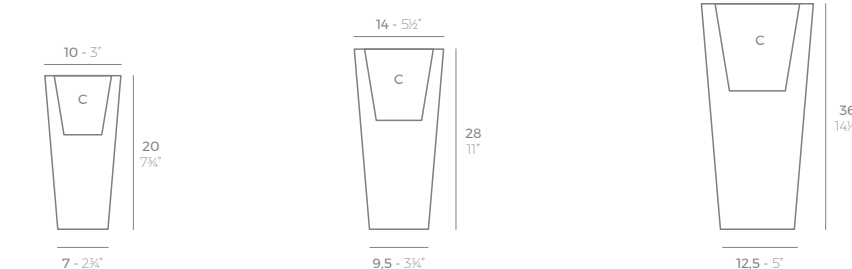

CONO CUADRADO ALTO NANO

CONO ALTO Nano 10 cm
HIGH CONE Nano 3"

	Gal L	C = d x h in C = d x h cm	Nano Nano	Nano Lacquered Lacado Nano	Nano Led Nano Led
Nano High Cone 3"x7¾" - Nano Cono Alto 10x20 cm	¼ - 0,5	3¼" x 4¼" - 8 x 12	41210A	41210F	41210W
Nano High Cone 5½"x11" - Nano Cono Alto 14x28 cm	½ - 15	4½" x 7" - 11 x 18	41214A	41214F	41214W
Nano High Cone 7"x14¼" - Nano Cono Alto 18x36 cm	1 - 3	7" x 9" - 14 x 23	41218A	41218F	41218W

CENTRO ALTO NANO

	Gal L	C = d x h in C = d x h cm	Nano Nano	Nano Lacquered Lacado Nano	Nano Led Nano Led
Nano Centro Alto Ø5½" - Nano Centro Alto Ø14 cm	¼ - 0,5	Ø4½" x 11" - Ø11 x 5	42014A	42014F	42014W
Nano Centro Alto Ø7" - Nano Centro Alto Ø18 cm	½ - 1	Ø7" x 3½" - Ø14 x 7	42018A	42018F	42018W