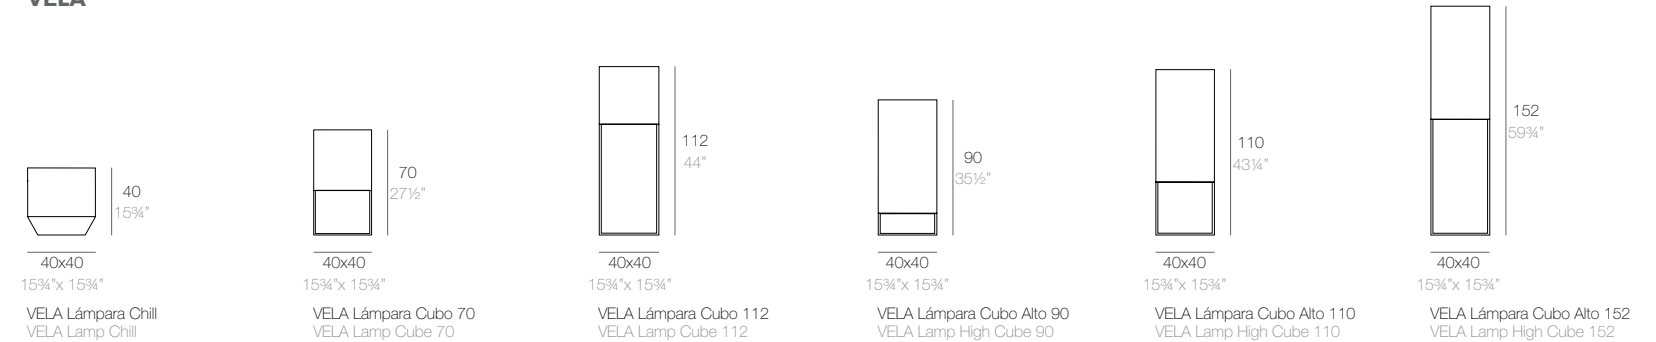

VELA

	White Led Cab. Led Blanco Cab.	RGBW Led Cab. Led RGBW Cab.	RGBW Led Batt. Led RGBW Bat.	RGBW Led DMX Cab. Led RGBW DMX Cab.	RGBW Led DMX Batt. Led RGBW DMX Bat.
Lamp Chill - Lámpara Chill	54072W	54072L	54072Y	54072D	54072DY
Lamp Cubo 70 - Lámpara Cubo 70	54064W	54064L	54064Y	54064D	54064DY
Lamp Cubo 112 - Lámpara Cubo 112	54065W	54065L	54065Y	54065D	54065DY
Lamp High Cube 90 - Lámpara Cubo Alto 90	54066W	54066L	54066Y	54066D	54066DY
Lamp High Cube 110 - Lámpara Cubo Alto 110	54067W	54067L	54067Y	54067D	54067DY
Lamp High Cube 152 - Lámpara Cubo Alto 152	54068W	54068L	54068Y	54068D	54068DY