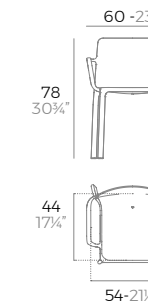

QUARTZ folding chair.

Basic. Básico.

Price per unit
Precio unidad

54197

Basic colours
Colores básicos

- ☐ WHITE
- ☐ BLACK
- ☐ ECRU

Other Colours
Otros colores

Packaging
Embalaje

4 units
18,8 kg 0,16 m³
41,4 lb 5,75 ft³

QUARTZ chair.

Basic. Básico.

54194

Lacquered. Lacado.

54194F

- ☐ WHITE
- ☐ BLACK
- ☐ ECRU
- ☐ BRONZE
- ☐ TORTORA

- ☐ LACQ. WHITE
- ☐ LACQ. BLACK
- ☐ LACQ. ANTH.

4 units
12 kg 0,32 m³
26,4 lb 11,5 ft³

QUARTZ chair with arms.

Basic. Básico.

54195

Lacquered. Lacado.

54195F

- ☐ WHITE
- ☐ BLACK
- ☐ ECRU
- ☐ BRONZE
- ☐ TORTORA

- ☐ LACQ. WHITE
- ☐ LACQ. BLACK
- ☐ LACQ. ANTH.

4 units
13,6 kg 0,38 m³
30 lb 13,46 ft³

KIMONO chair.

Basic. Básico.

54299

- ☐ OPAQUE WHITE
- ☐ OPAQUE BLACK
- ☐ CLEAR CRYSTAL
- ☐ CLEAR FUME
- ☐ CLEAR AMBAR

4 units
20 kg 0,53 m³
44,3 lb 18,71 ft³

KES chair.

Basic. Básico.

Price per unit
Precio unidad

64018

Basic colours
Colores básicos

- ☐ WHITE
- ☐ BLACK
- ☐ ECRU
- ☐ PICKLE
- ☐ GRAY

Other Colours
Otros colores

- ☐ LACQ. WHITE
- ☐ LACQ. BLACK
- ☐ LACQ. ANTH.

4 units
21,7 kg 0,32 m³
47,8 lb 11,2 ft³

KES chair with arms.

Basic. Básico.

64017

Lacquered. Lacado.

64017F

- ☐ WHITE
- ☐ BLACK
- ☐ ECRU
- ☐ PICKLE
- ☐ GRAY

- ☐ LACQ. WHITE
- ☐ LACQ. BLACK
- ☐ LACQ. ANTH.

4 units
21,9 kg 0,39 m³
50 lb 14 ft³

SPRITZ chair.

Basic. Básico.

56016

- ☐ WHITE
- ☐ BLACK
- ☐ ECRU
- ☐ MOSTAZA
- ☐ BRONZE

4 units
23 kg 0,34 m³
51 lb 12 ft³

SPRITZ chair with arms.

Basic. Básico.

56015

- ☐ WHITE
- ☐ BLACK
- ☐ ECRU
- ☐ MOSTAZA
- ☐ BRONZE

4 units
26 kg 0,38 m³
57,7 lb 13,7 ft³