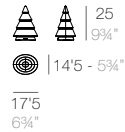

FOREST

CHRISMY Nano Árbol 25cm
CHRISMY Nano Tree 9 3/4"