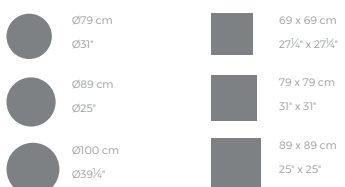

TABLE TOP - SOBRE

fixed top / fijo ref. 65020
fixed for glass / fijo para vidrio ref. 65020V

TABLE TOP - SOBRE

MARI-SOL Ø 96.5 CM 4 LEGS