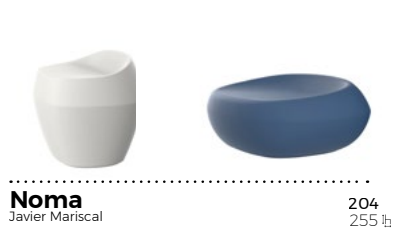

**LOW STOOLS
& OTTOMANS
PUFFS**