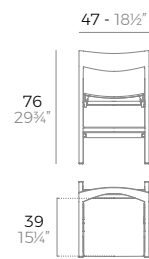

4 units
18,8 kg 0,16 m³
41,4 lb 5,75 ft³

QUARTZ chair.

Basic. Básico.

54194

Lacquered. Lacado.

54194F

- WHITE
- BLACK
- ECRU
- BRONZE
- TORTORA

- LACQ. WHITE
- LACQ. BLACK
- LACQ. ANTH.