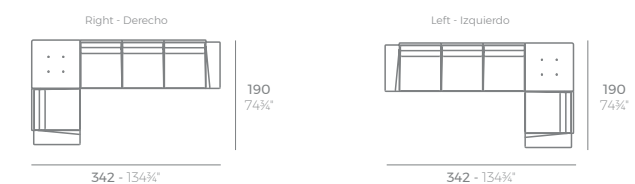

B 4-Seat Sofa - Sofá de 4 plazas

	Dimensions Dimensiones	Basic Básico	Lacquered Lacado	Class Top Sobre Vidrio
Right - Derecho	134 1/2x74 1/2x28 1/2 - 342x190x72	76019	76019F	76005C
Left - Izquierdo	134 1/2x74 1/2x28 1/2 - 342x190x72	76020	76020F	76005C