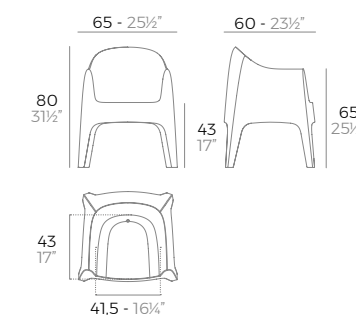

- stackable 4 max
- cushion available pag. 185
- UNE-EN 581-1/2/3
- Fire proof UNE EN 1021 IMO A.652 UNI 9175 BS 5852
- light exposure ISO 4892-2