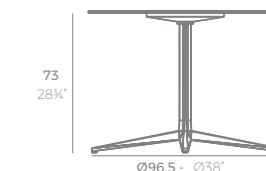

TABLE TOP - SOBRE