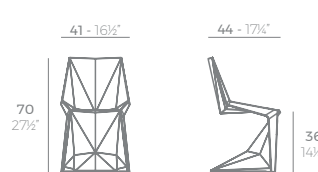

VOXEL

VOXEL Silla mini
VOXEL Chair mini

Basic Básico	Lacquered Lacado
51036	51036F