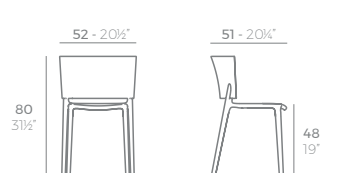

AFRICA

AFRICA Silla
AFRICA Chair

Basic Básico	Lacquered Lacado	Cushion Acolchado (NAUTIC)	Cushion Acolchado (SILVERTEX, CREVIN, SAVANE, HERITAGE)
65036	65036F	65036CO	65036CCO