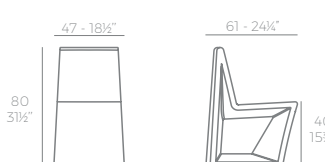

REST

REST Silla
REST Chair

Basic Básico	Lacquered Lacado	Cushion Acolchado
53012	53012F	53012CO