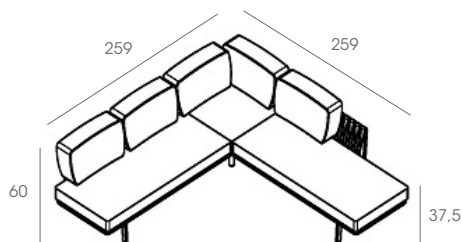

Anthea Sofa System B

Designed by Monica Armani

Composición sofá con estructura de aluminio lacada, cojines y tapizados idóneos para el exterior. Respaldo en cinta de pasamanería trenzada sobre tubo de aluminio. Amplia gama cromática y combinaciones para escoger entre cojines opcionales.

Sofa system with lacquered aluminium structure, cushions and upholstery suitable for outdoor use, and backrest in braided trimming tape on aluminium tube. Wide range of colours and combinations to choose from the optional cushions.

Système de canapés avec structure en aluminium laqué, coussins et tapissés parfaits pour l'extérieur, et dossier en ruban de passementerie tressée sur des tubes en aluminium. Vaste gamme de couleur et combinaisons à choisir parmi les couleurs en option.

83,9 kg