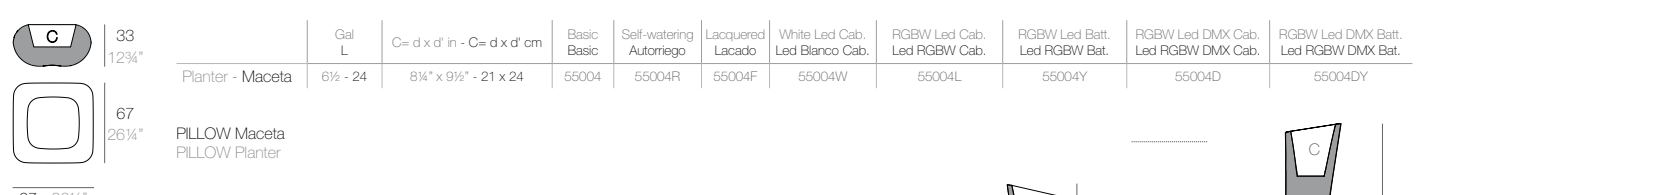

STONE

	Gal L	C= (d x d' x h in C= (d x d') x h cm	Basic Basic	Self-watering Autoriego	Lacquered Lacado	White Led Cab. Led Blanco Cab.	RGBW Led Cab. Led RGBW Cab.	RGBW Led Batt. Led RGBW Bat.	RGBW Led DMX Cab. Led RGBW DMX Cab.	RGBW Led DMX Batt. Led RGBW DMX Bat.
Planter 40 - Macetero 40	8½ - 32	(20½" x 15¼" x 10¼" - (52 x 39) x 26	55008A	55008R	55008F	55008W	55008L	55008Y	55008D	55008DY
Planter 70 - Macetero 70	5½ - 20	(14½" x 11½" x 10¼" - (37 x 29) x 26	55009A	55009R	55009F	55009W	55009L	55009Y	55009D	55009DY
Planter 100 - Macetero 100	13½ - 52	(21¼" x 15¼" x 15¼" - (54 x 44) x 39	55010A	55010R	55010F	55010W	55010L	55010Y	55010D	55010DY
Planter 120 - Macetero 120	27½ - 105	(25½" x 22" x 18" - (65 x 56) x 46	55011A	55011R	55011F	55011W	55011L	55011Y	55011D	55011DY
Planter XL - Macetero XL	66½ - 252	(35½" x 28¼" x 24½" - (90 x 72) x 62	55012A	55012R	55012F	55012W	55012L	55012Y	55012D	55012DY

BLOW

	Gal L	C= (d x d' x h in C= (d x d') x h cm	Basic Basic	Self-watering Autoriego	Lacquered Lacado	White Led Cab. Led Blanco Cab.	RGBW Led Cab. Led RGBW Cab.	RGBW Led Batt. Led RGBW Bat.	RGBW Led DMX Cab. Led RGBW DMX Cab.	RGBW Led DMX Batt. Led RGBW DMX Bat.
Planter Ø40 - Macetero Ø40	2¼ - 10	Ø12½" x 8¼" - Ø32 x 21	55017A	55017R	55017F	55017W	55017L	55017Y	55017D	55017DY
Planter Ø60 - Macetero Ø60	7¼ - 28	Ø19" x 12½" - Ø48 x 32	55018A	55018R	55018F	55018W	55018L	55018Y	55018D	55018DY
Planter Ø80 - Macetero Ø80	18 - 68	Ø25¼" x 18" - Ø64 x 46	55019A	55019R	55019F	55019W	55019L	55019Y	55019D	55019DY
Planter Ø100x75 - Macetero Ø100x75	35½ - 135	Ø31½" x 18" - Ø80 x 46	55020A	55020R	55020F	55020W	55020L	55020Y	55020D	55020DY
Planter Ø100x120 - Macetero Ø100x120	28¾ - 104	Ø30¾" x 21¾" - Ø78 x 55	55021A	55021R	55021F	55021W	55021L	55021Y	55021D	55021DY

PILLOW

NOMA