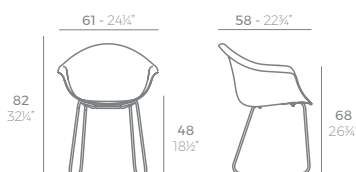

INCASSO

INCASSO Sillón Cantilever
INCASSO Armchair Cantilever
ref. 56031