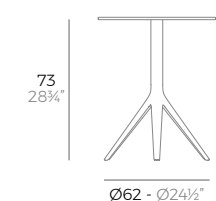

65033 65033V 65010

- Ø50 cm Ø19¼" 50 x 50 cm 19¼" x 19¼"
- Ø59 cm Ø23¼" 59 x 59 cm 23¼" x 23¼"
- Ø69 cm Ø27¼"

MARI-SOL Dining Table 4P

Ø80x73 cm - Ø31½"x28¾"
 4 ud - 24,2 kg 0,23 m³ - 53,46 lb 8,34 ft³

65010T 65010V