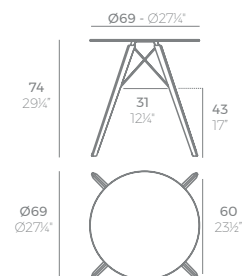

FAZ WOOD Mesa Comedor 69 x 69
FAZ WOOD Dining table 27 1/4" x 27 1/4"

FAZ WOOD Mesa Comedor Ø69
FAZ WOOD Dining table Ø27 1/4"

FAZ WOOD Mesa Salón 100 x 100
FAZ WOOD Lounge Table 39 1/4" x 39 1/4"

FAZ WOOD Mesa Salón 90 x 90
FAZ WOOD Lounge Table 35 1/2" x 35 1/2"