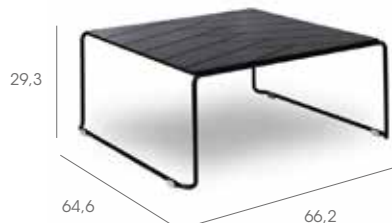

Espiga

Designed by Jordi Ribaudí

Mesa baja con estructura patín. Estructura de acero pintado. Sobre de HPL con efecto relieve en impresión digital. Tacos antideslizantes. Tornillería de acero inoxidable.

Low side table with sled base structure of painted. HPL tabletop with a relief effect in digital printing. Non-slip glides. Stainless steel hardware.

Table basse avec structure patin. Structure en acier peint. Dessus en phénolique, effet relief par impression digitale. Embouts antidérapants. Visserie en acier inoxydable.

Logística | Logistics | Logistique

	20'	40'	40' HC	70 m³	100 m³	Precio | Price | Prix €
1x	431	862	948	1034	-	380,00

Bini

Designed by Joan Gaspar

NEW

Silla para uso interior y exterior. Fabricada en polipropileno con fibra de vidrio. Protección UV.

Chair for indoor and outdoor use. Polypropylene injected frame with fibreglass. UV protection.

Chaise pour usage intérieur et extérieur. Fabriquée en polypropylène et fibre de verre. Protection UV.