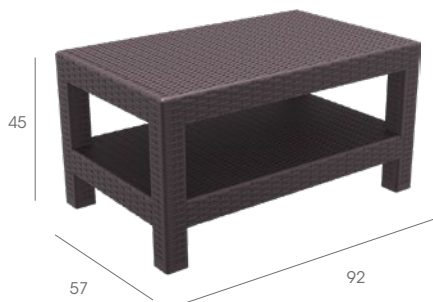

Siesta
exclusive

Monaco

Mesa
Table
Table

Logística | Logistics | Logistique

	20'	40'	40 HC	70 m³	100 m³
	300	800	800	950	-

PRECIO / PRICE / PRIX
€/u.

CÓDIGO / CODE / CODE

	CHOCOLATE CHOCOLATE	60666	117,00
--	------------------------	-------	---------------