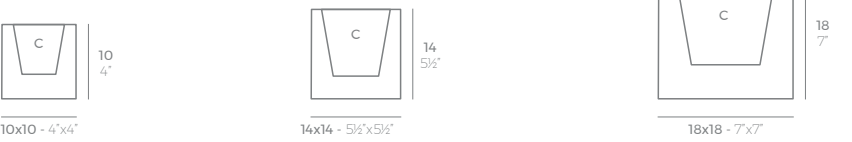

CUBO NANO

CUBO Nano 10 x 10 x 10 cm
CUBO Nano 4" x 4" x 4"

	Gal L	C = d x h in C = d x h cm	Nano Nano	Nano Lacquered Lacado Nano	Nano Led Nano Led
Nano Cubo 4"x4"x4" - Nano Cubo 10x10x10 cm	¼ - 0,5	3¼" x 3¼" x 2¾" - 8 x 8 x 7	41310A	41310F	41310W
Nano Cubo 5½"x5½"x5½" - Nano Cubo 14x14x14 cm	½ - 1	4¼" x 4¼" x 3½" - 11 x 11 x 9	41314A	41314F	41314W
Nano Cubo 7"x7"x7" - Nano Cubo 18x18x18 cm	½ - 2	5½" x 5½" x 4¾" - 14 x 14 x 12	41318A	41318F	41318W