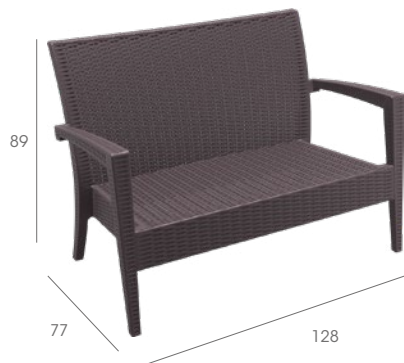

Miami

Sofá
Sofa
Canapé