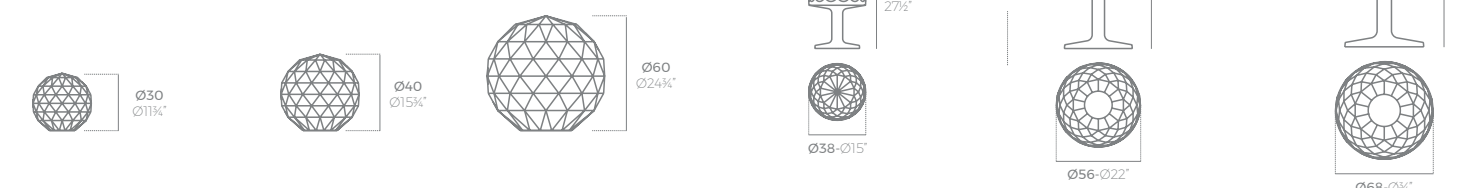

VASES

VASES Lámpara Ø30
VASES Lamp Ø11¼"

VASES Lámpara Ø40
VASES Lamp Ø15¼"

VASES Lámpara Ø60
VASES Lamp Ø24¼"

VASES Lámpara 70
VASES Lamp 70

VASES Lámpara 180
VASES Lamp 180

VASES Lámpara 220
VASES Lamp 220