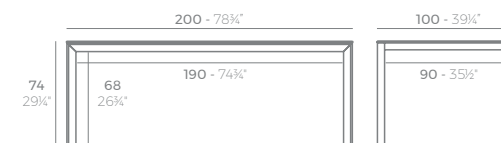

FRAME Mesa 200x100cm
FRAME Dining Table 78 1/2" x 39 1/2"

	HPL Black Edge HPL Borde Negro	HPL White Edge HPL Borde Blanco	Dekton
Dining Table Mesa	54241F	54241FB	54272M