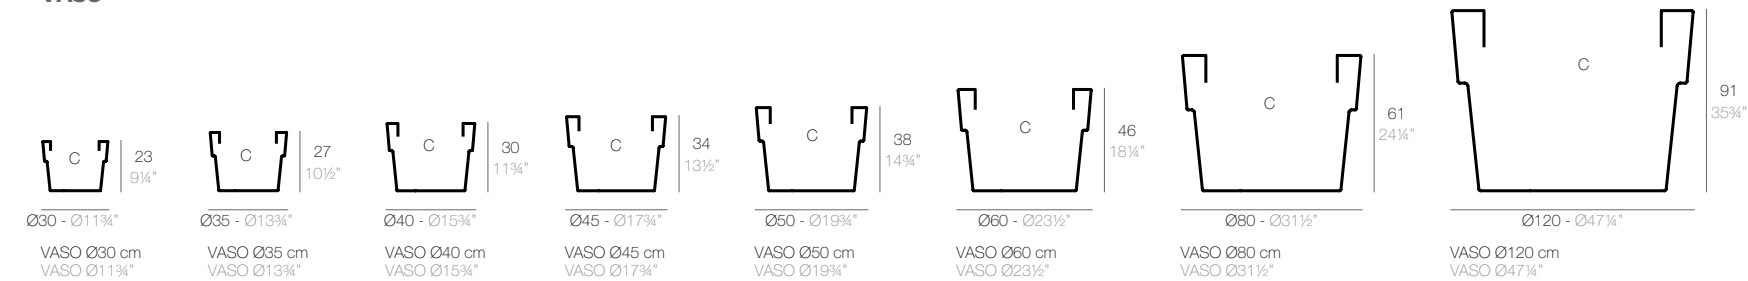

ANGULAR

	Gal L	C= d x h in C= d x h cm	Simple Simple	Simple Lacquered Lacado Simple
Angular 15 1/4" x 15 1/4" x 21 3/4" - Angular 39 x 39 x 55 cm	18 1/2 - 70	23 3/2" x 21 3/4" - 60 x 55	41070	41070F

MEDIO CILINDRO

	Gal L	C= d x h in C= d x h cm	Simple Simple	Simple Lacquered Lacado Simple
Medio Cilindro 19 3/4" x 11 1/2" x 21 3/4" - Medio Cilindro 50 x 29 x 55 cm	17 1/2 - 65	17" x 21 3/4" - 43 x 55	40950	40950F

VASO CUADRADO

	Gal L	C= d x h in C= d x h cm	Simple Simple	Simple Lacquered Lacado Simple
Squared Vaso 11 3/4" x 11 3/4" x 10 1/4" - Vaso Cuadrado 30 x 30 x 26 cm	4 1/2 - 17	9 1/2" x 10 1/4" - 24 x 26	41530	41530F
Squared Vaso 15 3/4" x 15 3/4" x 13 3/4" - Vaso Cuadrado 40 x 40 x 35 cm	10 1/2 - 40	12 1/2" x 13 3/4" - 32 x 35	41540	41540F
Squared Vaso 19 3/4" x 19 3/4" x 16 3/4" - Vaso Cuadrado 50 x 50 x 43 cm	21 - 80	15 3/4" x 17" - 40 x 43	41550	41550F
Squared Vaso 23 1/2" x 23 1/2" x 24 1/4" - Vaso Cuadrado 60 x 60 x 62 cm	37 - 140	19" x 24 1/2" - 48 x 62	41560	41560F

VASO

	Gal L	C= d x h in C= d x h cm	Simple Simple	Simple Lacquered Lacado Simple
Vaso Ø11 3/4" - Vaso Ø30 cm	3 1/4 - 12	Ø10 1/4" x 9" - Ø26 x 23	40230	40230F
Vaso Ø13 3/4" - Vaso Ø35 cm	5 1/4 - 20	Ø12 1/4" x 10 3/4" - Ø31 x 27	40235	40235F
Vaso Ø15 3/4" - Vaso Ø40 cm	8 - 30	Ø13 3/4" x 12 1/4" - Ø35 x 31	40240	40240F
Vaso Ø17 3/4" - Vaso Ø45 cm	11 - 42	Ø15 1/4" x 13 3/4" - Ø39 x 34	40245	40245F
Vaso Ø19 3/4" - Vaso Ø50 cm	15 1/4 - 60	Ø17 1/2" x 15" - Ø44 x 38	40250	40250F
Vaso Ø23 1/2" - Vaso Ø60 cm	26 1/2 - 100	Ø20 1/2" x 18" - Ø52 x 46	40260	40260F
Vaso Ø31 1/2" - Vaso Ø80 cm	60 1/4 - 230	Ø26 3/4" x 24" - Ø68 x 61	40280	40280F
Vaso Ø47 1/4" - Vaso Ø120 cm	211 1/4 - 800	Ø40 1/4" x 35 3/4" - Ø105 x 91	40212	40212F