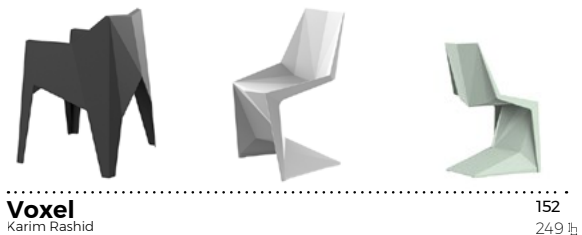

**STOOLS
TABURETES** **LOUNGE CHAIRS
BUTACAS**

**LOW STOOLS
& OTTOMANS
PUFFS**