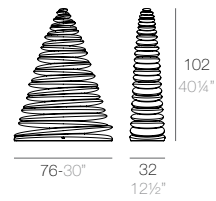

CHRISMY

CHRISMY Nano Árbol 25cm
CHRISMY Nano Tree 9 3/4"

CHRISMY Árbol 50cm
CHRISMY Tree 19 3/4"

CHRISMY Árbol 100cm
CHRISMY Tree 39 1/4"

CHRISMY Árbol 150cm
CHRISMY Tree 59"

CHRISMY Árbol 200cm
CHRISMY Tree 78 3/4"