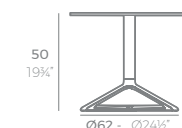

DELTA TABLE