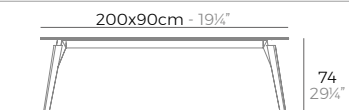

FAZ WOOD dining table.

60x60x74 cm
23½"x23½"x29¼"
4u. HPL 44kg 0,67m³ - 97lb 23,7ft³

70x70x74 cm
27½"x27½"x29¼"
4u. HPL 52kg 0,68m³ - 114lb 24ft³

80x80x74 cm
31½"x31½"x29¼"
4u. HPL 60kg 0,69m³ - 133lb 24,5ft³

Ø60x74 cm
Ø23½"x29¼"
4u. HPL 40kg 0,67m³ - 88lb 23,7ft³

Ø70x74 cm
Ø27½"x29¼"
4u. HPL 46kg 0,68m³ - 101lb 24ft³

Ø80x74 cm
Ø31½"x29¼"
4u. HPL 53kg 0,69m³ - 116lb 24,5ft³

Leg's colors - Color de estructura

WOOD 1 WOOD 2

WHITE BLACK ECRU

Table Top finishes - Acabado de tablero

HPL Black edge HPL Borde negro	HPL Solid Core	DEKTON® Table top Sobre DEKTON®
54242F	54242FB	54309
54309B	54309M	54311
54311B	54311M	54313

FAZ WOOD high table.

50x50x105 cm
19¾"x19¾"x41¼"
4u. HPL 43kg 0,72m³ - 95lb 25,5ft³

60x60x105 cm
23½"x23½"x41¼"
4u. HPL 49kg 0,72m³ - 108lb 25,5ft³

Ø50x105 cm
Ø19¾"x41¼"
4u. HPL 40kg 0,72m³ - 89lb 25,5ft³

Ø60x105 cm
Ø23½"x41¼"
4u. HPL 45kg 0,72m³ - 99lb 25,5ft³

Leg's colors - Color de estructura

WOOD 1 WOOD 2

WHITE BLACK ECRU

Table Top finishes - Acabado de tablero

HPL Black edge HPL Borde negro	HPL Solid Core	DEKTON® Table top Sobre DEKTON®
54314B	54314M	54315
54315B	54315M	54317
54317B	54317M	54316
54316B	54316M	54318

FAZ WOOD lounge table.

90x90x74 cm
35½"x35½"x29¼"
1u. HPL 27kg 0,18m³ - 60lb 6,5ft³

100x100x74 cm
39¼"x39¼"x29¼"
1u. HPL 31kg 0,22m³ - 68lb 7,8ft³

Ø120x74 cm
Ø47¼"x29¼"
1u. HPL 35kg 0,31m³ - 77lb 10,9ft³

Ø140x74 cm
Ø55"x29¼"
1u. HPL 41kg 0,41m³ - 89lb 14,5ft³

200x90x74 cm
78¾"x35½"x29¼"
1u. HPL 47kg 0,38m³ - 103lb 13,4ft³

200x100x74 cm
78¾"x39¼"x29¼"
1u. HPL 50kg 0,41m³ - 110lb 14,6ft³