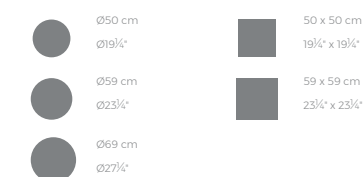

TABLE TOP - SOBRE