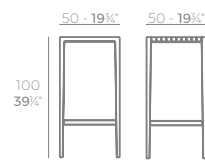

SPRITZ

SPRITZ Mesa Alta
SPRITZ Bar Table
ref: 56018