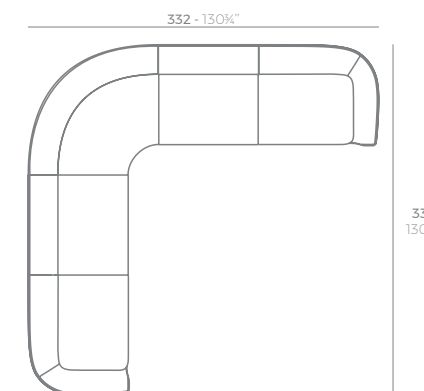

COMBINATION OPTIONS - POSIBLES COMBINACIONES

2 x 67002 Sofá Módulo Central - Sectional Sofa Armless
1 x 67001 Sofá Módulo Izquierdo - Sectional Sofa Left
1 x 67003 Sofá Módulo Derecho - Sectional Sofa Right
1 x 67015 Sofá Módulo Esquina - Sectional Sofa Corner