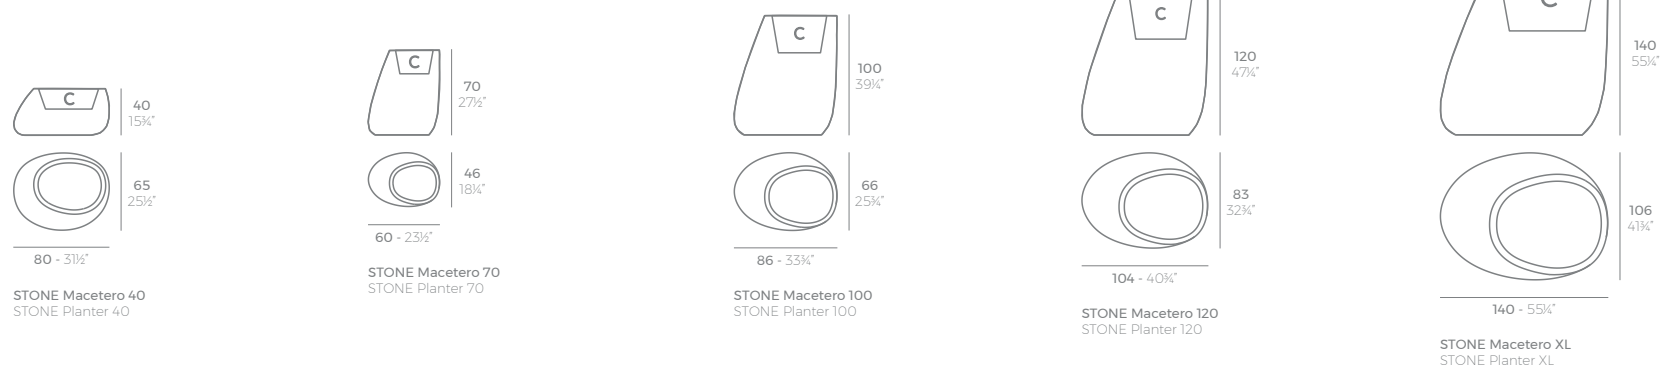

STONE

	Gal L	C= d x d' x h in C= d x d' x h cm	Basic Básico	Self-Watering Autorriego	Lacquered Lacado	White Led Cab. Led Blanco Cab.	RGBW Led Cab. Led RGBW Cab.	RGBW Led Batt. Led RGBW Bat.	RGBW Led DMX Cab. Led RGBW DMX Cab.	RGBW Led DMX Batt. Led RGBW DMX Bat.
Planter 40 - Macetero 40	8½ - 32	20½" x 15¼" x 10¼" - 52 x 39 x 26	55008A	55008R	55008F	55008W	55008L	55008Y	55008D	55008DY
Planter 70 - Macetero 70	5½ - 20	14½" x 11½" x 10¼" - 37 x 29 x 28	55009A	55009R	55009F	55009W	55009L	55009Y	55009D	55009DY
Planter 100 - Macetero 100	13½ - 52	21¼" x 15¼" x 15¼" - 54 x 44 x 39	55010A	55010R	55010F	55010W	55010L	55010Y	55010D	55010DY
Planter 120 - Macetero 120	27½ - 105	25½" x 22" x 18" - 65 x 56 x 46	55011A	55011R	55011F	55011W	55011L	55011Y	55011D	55011DY
Planter XL - Macetero XL	66½ - 252	35½" x 28¼" x 24½" - 90 x 72 x 62	55012A	55012R	55012F	55012W	55012L	55012Y	55012D	55012DY