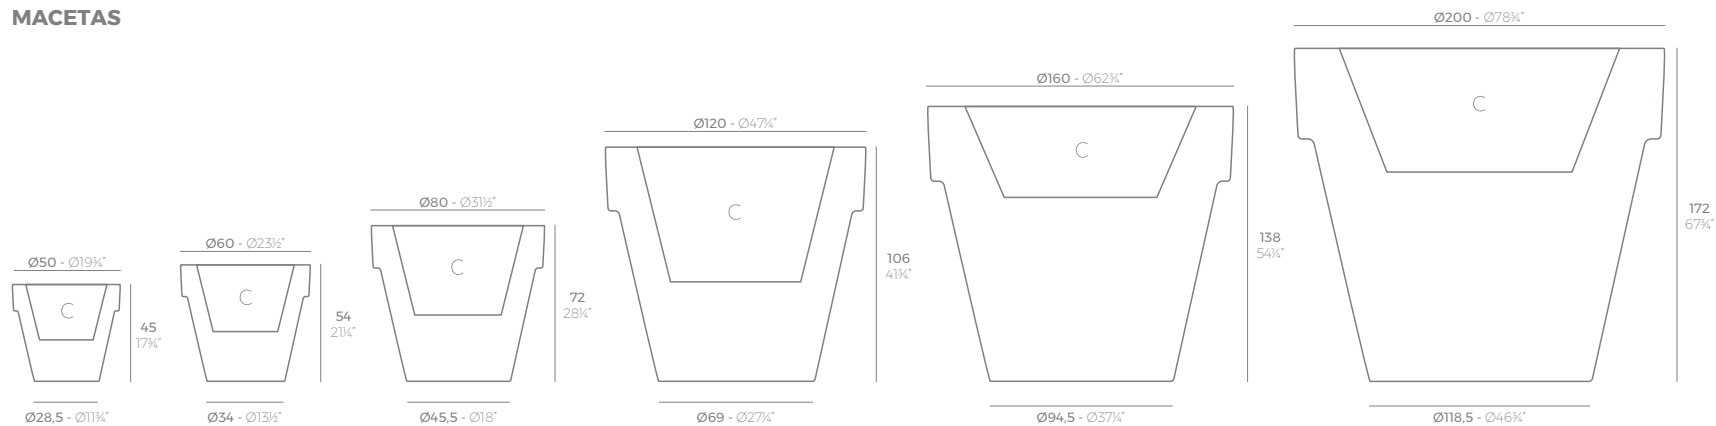

MACETAS

MACETA Ø50 MACETA Ø19½"
MACETA Ø60 MACETA Ø23½"
MACETA Ø80 MACETA Ø31½"
MACETA Ø120 MACETA Ø47½"
MACETA Ø160 MACETA Ø62½"
MACETA Ø200 MACETA Ø78½"

	Gal L	C= Ø x h in C= Ø x h cm	Basic Básico	Self-Watering Autorriego	Lacquered Lacado	White Led Cab. Led Blanco Cab.	RGBW Led Cab. Led RGBW Cab.	RGBW Led Batt. Led RGBW Bat.	RGBW Led DMX Cab. Led RGBW DMX Cab.	RGBW Led DMX Batt. Led RGBW DMX Bat.
Maceta Ø19½" - Maceta Ø50 cm	5¼ - 20	Ø15" x 10¼" - Ø38 x 26	40150A	40150R^B	40150RF	40150W	40150L	40150Y	40150D	40150DY
Maceta Ø23½" - Maceta Ø60 cm	10½ - 40	Ø18" x 12 ½" - Ø46 x 32	40160A	40160R^B	40160RF	40160W	40160L	40160Y	40160D	40160DY
Maceta Ø31½" - Maceta Ø80 cm	23¾ - 90	Ø24" x 15 ¾" - Ø61 x 39	40180A	40180R^B	40180RF	40180W	40180L	40180Y	40180D	40180DY
Maceta Ø47½" - Maceta Ø120 cm	79¼ - 300	Ø35 ¾" x 22" - Ø91 x 56	40112A	40112R^B	40112RF	40112W	40112L	40112Y	40112D	40112DY
Maceta Ø62½" - Maceta Ø160 cm	132 - 500	Ø55" x 14 ¾" - Ø140 x 36	40116A	-	40116RF	40116W	40116L	40116Y	40116D	40116DY
Maceta Ø78½" - Maceta Ø200 cm	264 - 1000	Ø69" x 17 ¾" - Ø175 x 45	40120A	-	40120RF	40120W	40120L	40120Y	40120D	40120DY