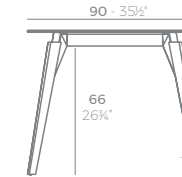

FAZ WOOD Mesa Comedor 69 x 69
FAZ WOOD Dining table 27 1/4" x 27 1/4"

FAZ WOOD Mesa Comedor Ø69
FAZ WOOD Dining table Ø27 1/4"

FAZ WOOD Mesa Salón 100 x 100
FAZ WOOD Lounge Table 39 1/4" x 39 1/4"

FAZ WOOD Mesa Salón 90 x 90
FAZ WOOD Lounge Table 35 1/2" x 35 1/2"