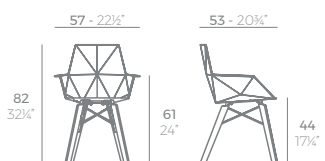

FAZ WOOD Sillón
FAZ WOOD Armchair

Basic Básico	Lacquered Lacado	Cushion Acolchado (NAUTIC)	Cushion Acolchado (SILVERTEX, CREVIN, SAVANE, HERITAGE)
54294	54294F	54044CO	54044CCO