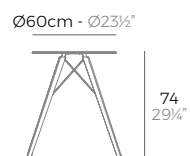

FAZ WOOD dining table.

60x60x74 cm
23½"x23½"x29¼"
4u. HPL 44kg 0,67m³ - 97lb 23,7ft³

70x70x74 cm
27½"x27½"x29¼"
4u. HPL 52kg 0,68m³ - 114lb 24ft³

80x80x74 cm
31½"x31½"x29¼"
4u. HPL 60kg 0,69m³ - 133lb 24,5ft³

Ø60x74 cm
Ø23½"x29¼"
4u. HPL 40kg 0,67m³ - 88lb 23,7ft³

Ø70x74 cm
Ø27½"x29¼"
4u. HPL 46kg 0,68m³ - 101lb 24ft³

Ø80x74 cm
Ø31½"x29¼"
4u. HPL 53kg 0,69m³ - 116lb 24,5ft³

Leg's colors - Color de estructura

WOOD 1 WOOD 2

WHITE BLACK ECRU

Table Top finishes - Acabado de tablero

HPL Black edge HPL Borde negro	HPL Solid Core	DEKTON® Table top Sobre DEKTON®
54242F	54242FB	54309
54309B	54309M	54311
54311B	54311M	54313

FAZ WOOD high table.

50x50x105 cm
19¾"x19¾"x41¼"
4u. HPL 43kg 0,72m³ - 95lb 25,5ft³

60x60x105 cm
23½"x23½"x41¼"
4u. HPL 49kg 0,72m³ - 108lb 25,5ft³

Ø50x105 cm
Ø19¾"x41¼"
4u. HPL 40kg 0,72m³ - 89lb 25,5ft³

Ø60x105 cm
Ø23½"x41¼"
4u. HPL 45kg 0,72m³ - 99lb 25,5ft³

Leg's colors - Color de estructura

WOOD 1 WOOD 2

WHITE BLACK ECRU

Table Top finishes - Acabado de tablero

HPL Black edge HPL Borde negro	HPL Solid Core	DEKTON® Table top Sobre DEKTON®
54314B	54314M	54315
54315B	54315M	54317
54317B	54317M	54316
54316B	54316M	54318

FAZ WOOD lounge table.

90x90x74 cm
35½"x35½"x29¼"
1u. HPL 27kg 0,18m³ - 60lb 6,5ft³

100x100x74 cm
39¼"x39¼"x29¼"
1u. HPL 31kg 0,22m³ - 68lb 7,8ft³

Ø120x74 cm
Ø47¼"x29¼"
1u. HPL 35kg 0,31m³ - 77lb 10,9ft³

Ø140x74 cm
Ø55"x29¼"
1u. HPL 41kg 0,41m³ - 89lb 14,5ft³

200x90x74 cm
78¾"x35½"x29¼"
1u. HPL 47kg 0,38m³ - 103lb 13,4ft³

200x100x74 cm
78¾"x39¼"x29¼"
1u. HPL 50kg 0,41m³ - 110lb 14,6ft³