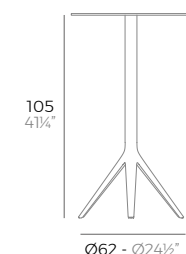

Ø62x105 cm - Ø24½"x41¼"
4 ud - 21,6 kg 0,22 m³ - 47,62 lb 7,84 ft³

65031T 65032 65011

- Ø50 cm Ø19¼" 50 x 50 cm 19¼" x 19¼"
- Ø59 cm Ø23¼" 59 x 59 cm 23¼" x 23¼"