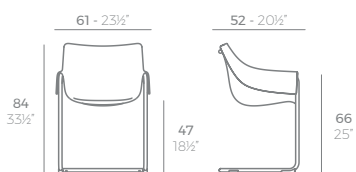

Coffe table 90x45 cm for indoor and outdoor use. Injected in fiberglass with PP. UV Protection.

Table basse 90x45 cm d'intérieur et extérieur. Injectée en fibre de verre avec PP. Protection UV.

4,8 kg

Logística | Logistics | Logistique

	20'	40'	40' HC	70 m ³	100 m ³	Precio Price Prix €
1x	696	1412	1550	1770	2200	60,00

DIMENSIONES

CHAIRS SILLAS

MANTA

MANTA Sillón Cantilever
MANTA Armchair Cantilever
ref. 65047

MANTA Sillón Giratorio
MANTA Armchair Swivel
ref. 65053