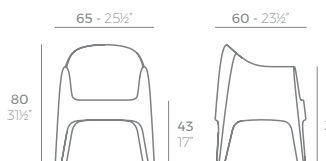

SOLID Sillón
SOLID Armchair

Basic Básico	Cushion Acolchado (NAUTIC)	Cushion Acolchado (SILVERTEX, CREVIN, SAVANE, HERITAGE)
55027	55027CO	55027CCO