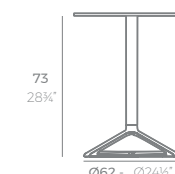

TABLE TOP - SOBRE