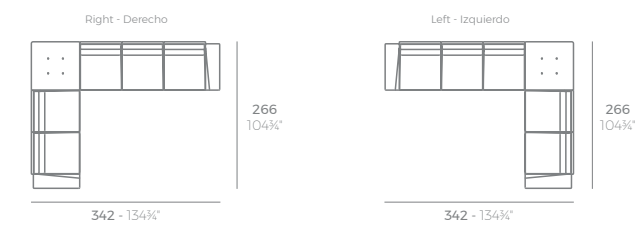

D 5-Seat Sofa - Sofá de 5 plazas

	Dimensions Dimensiones	Basic Básico	Lacquered Lacado	Class Top Sobre Vidrio
Right - Derecho	134 1/2x104 1/2x28 1/2 - 342x266x72	76021	76021F	76005C
Left - Izquierdo	134 1/2x104 1/2x28 1/2 - 342x266x72	76022	76022F	76005C

OPTIONAL ILLUMINATED CORNER SECTIONAL - OPCIÓN MÓDULO ESQUINA ILUMINADO

	White Led Cab. Led Blanco Cab.	RGBW Led Cab. Led RGBW Cab.	RGBW Led DMX Cab. Led RGBW DMX Cab.	RGBW Led Batt. Led RGBW Bat.	RGBW Led DMX Batt. Led RGBW DMX Bat.	Class Top Sobre Vidrio
Illuminated Corner Sectional - Módulo Esquina Iluminado	76005W	76005L	76005D	76005Y	76005DY	76005C