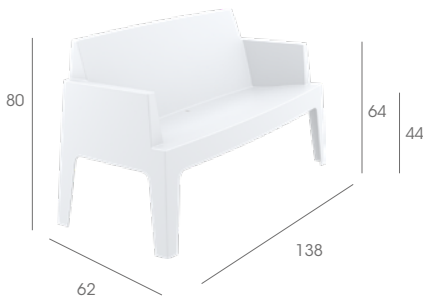

Siesta
exclusive

CÓDIGO / CODE / CODE	PRECIO / PRICE / PRIX €/u.	
BLANCO WHITE 60744		
NEGRO BLACK 60745	214,50	194,00
GRIS OSCURO DARK GREY 60756		

Apolo

Banco
Bench
Banc

Logística | Logistics | Logistique

	20'	40'	40 HC	70 m³	100 m³
	150	408	340	459	425
	-	360	-	405	510