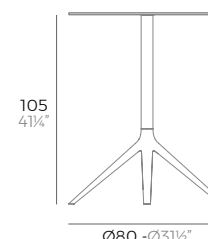

65031T 65032 65011

- Ø50 cm Ø19¼" 50 x 50 cm 19¼" x 19¼"
- Ø59 cm Ø23¼" 59 x 59 cm 23¼" x 23¼"

MARI-SOL High Table 4P

Ø80x105 cm - Ø31½"x41¼"
 4 ud - 26,9 kg 0,23 m³ - 59,38 lb 8,34 ft³

65011T - 65011V

69 x 69 cm 27¼" x 27¼"