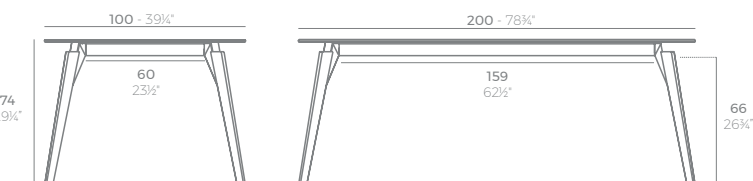

FAZ WOOD Mesa Comedor 69 x 69
FAZ WOOD Dining table 27 1/4" x 27 1/4"

FAZ WOOD Mesa Comedor Ø69
FAZ WOOD Dining table Ø27 1/4"

FAZ WOOD Mesa Salón 100 x 100
FAZ WOOD Lounge Table 39 1/4" x 39 1/4"

FAZ WOOD Mesa Salón 90 x 90
FAZ WOOD Lounge Table 35 1/2" x 35 1/2"