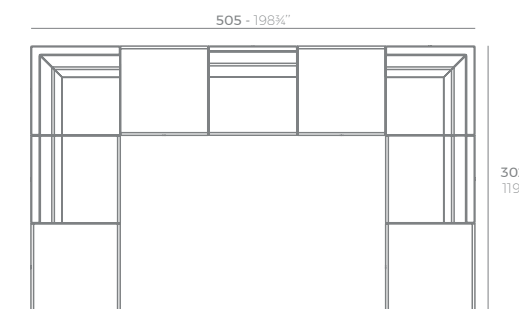

4 x 54257 Puff - Ottoman
2 x 54255 Módulo Central Bajo - Sectional Sofa Low Armless
2 x 54256 Módulo Esquina - Sectional Sofa Corner
1 x 54254 Módulo Central Alto - Sectional Sofa High Armless