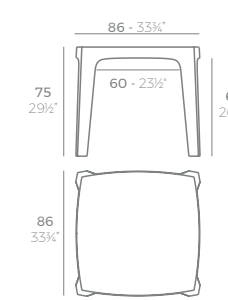

SOLID

SOLID Mesa SOLID Dining Table Ref:55025

	Basic Básico	Lacquered Lacado
Table 35½" x 35½" Mesa 90x90	44410	44410F
Table 20¾" x 35½" Mesa 180x90	44406	44406F