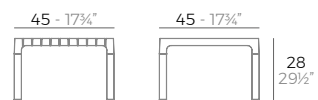

Price per unit
Precio unidad

-
55026

WHITE
BLACK
ECRU
BRONZE
MOSTAZA

4 units
11,6 kg 0,04 m³
25,5 lb 1,47 ft³

Packaging
Embalaje

Stackable
Apilable