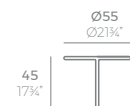

KES Mesa Redonda Ø55
KES Round Table Ø21 1/4\"/>