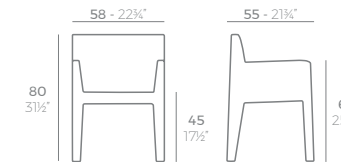

JUT Sillón
JUT Armchair

Basic Básico	Lacquered Lacado	Cushion Acolchado
44408	44408F	44408CO