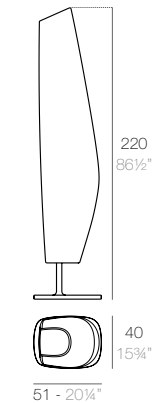

BLANCA

BLANCA Lámpara
BLANCA Lamp