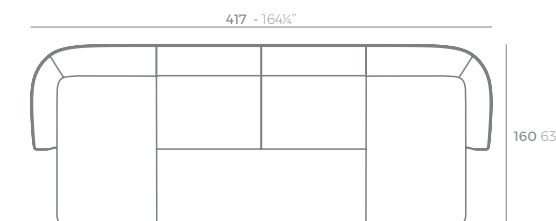

2 x 67002 Sofá Módulo Central - Sectional Sofa Armless
1 x 67018 Sofá Módulo Izquierdo Chaiselongue - Sectional Sofa Left Chaiselongue
1 x 67016 Sofá Módulo Derecho Chaiselongue - Sectional Sofa Right Chaiselongue