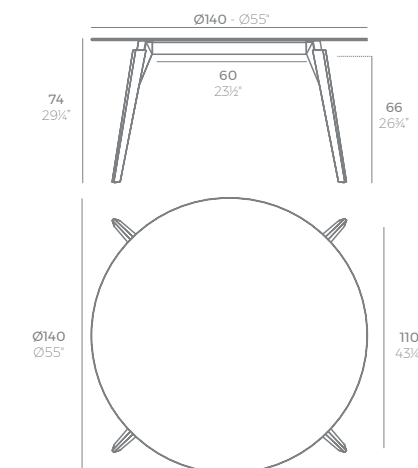

FAZ WOOD Mesa Salón Ø140 x Ø140
FAZ WOOD Lounge Table Ø55" x Ø55"