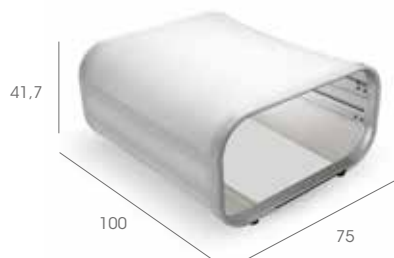

Blanco
White
Ref.70030

Logística | Logistics | Logistique

	20'	40'	40 HC	70 m ³	100 m ³	Precio Price Prix €
1x	43	87	95	104	-	1.418,00

Mesa Dunas

footrest

Designed by Jordi Ribaudí

8,5 kg

Mesa baja de perfil exclusivo de aluminio anodizado. Uniones de los travesaños de fundición de aluminio. Tacos antideslizantes. Textilene Batyline Plus ignífugo. Tornillería de acero inoxidable.