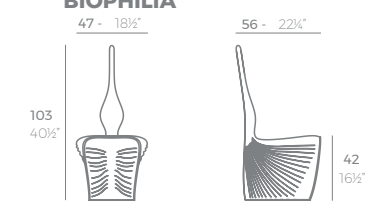

Basic Básico	Lacquered Lacado	Cushion Acolchado
44409	44409F	44409CO

JUT Sillón
JUT Armchair

Basic Básico	Lacquered Lacado	Cushion Acolchado
44408	44408F	44408CO

BIOPHILIA

BIOPHILIA Silla
BIOPHILIA Chair

Basic Básico	Lacquered Lacado	L Two-Tone L Dos Tonos	Cushion Acolchado
59001	59001F	59001FP	59001CO