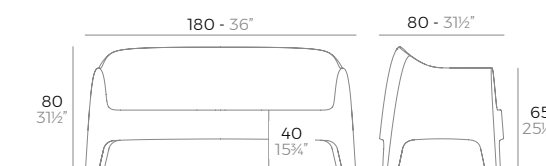

- stackable 4 max
- cushion available pag. 185
- UNE-EN 581-1/2/3
- BIFMA ANS/BIFMA X5.4
- Fire proof UNE EN 1021 IMO A.652 UNI 9175 BS 5852
- light exposure ISO 4892-2