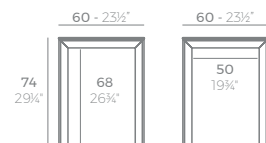

FRAME ALUMINIUM

FRAME Mesa 60x60cm
FRAME Dining Table 23 1/2" x 23 1/2"

	HPL Black Edge HPL Borde Negro	HPL White Edge HPL Borde Blanco	Dekton
Dining Table Mesa	54230F	54230FB	54261M