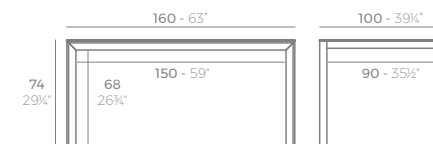

FRAME Mesa 160x100cm
FRAME Dining Table 63" x 39 1/2"

	HPL Black Edge HPL Borde Negro	HPL White Edge HPL Borde Blanco	Dekton
Dining Table Mesa	54240F	54240FB	54271M