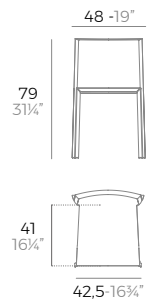

Basic. Básico.

54194

Lacquered. Lacado.

54194F

- ☐ WHITE
- ☐ BLACK
- ☐ ECRU
- ☐ BRONZE
- ☐ TORTORA

- ☐ LACQ. WHITE
- ☐ LACQ. BLACK
- ☐ LACQ. ANTH.

4 units
12 kg 0,32 m³
26,4 lb 11,5 ft³