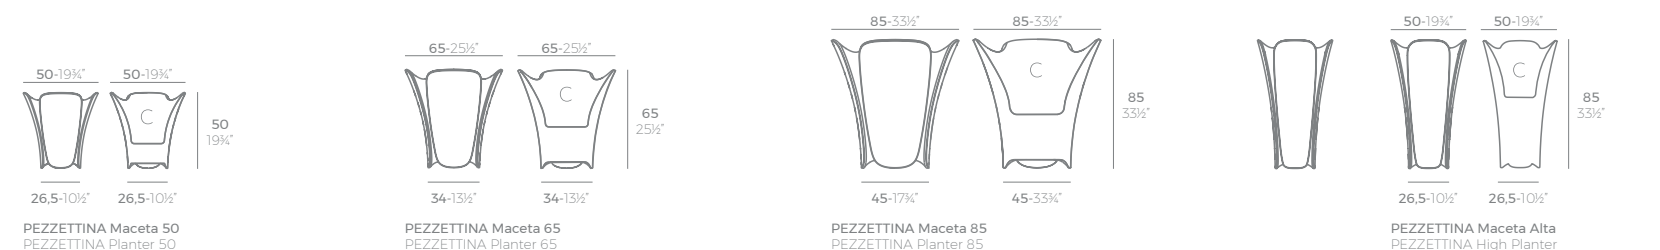

PEZZETTINA

	Gal L	C= d x d' x h in C= d x d' x h cm	Basic Básico	Self-Watering Autorriego	Lacquered Lacado	White Led Cab. Led Blanco Cab.	RGBW Led Cab. Led RGBW Cab.	RGBW Led Batt. Led RGBW Bat.	RGBW Led DMX Cab. Led RGBW DMX Cab.	RGBW Led DMX Batt. Led RGBW DMX Bat.
Planter 50 - Maceta 50	4¼ - 18	15¼" x 15¼" x 11½" - 40 x 40 x 29	56006A	56006R	56006F	56006W	56006L	56006Y	56006D	56006DY
Planter 65 - Maceta 65	9¼ - 35	20¼" x 20¼" x 12¼" - 53 x 53 x 31	56007A	56007R	56007F	56007W	56007L	56007Y	56007D	56007DY
Planter 85 - Maceta 85	20½ - 78	27¼" x 27¼" x 16¼" - 69 x 69 x 41	56008A	56008R	56008F	56008W	56008L	56008Y	56008D	56008DY
High Planter - Maceta Alta	5¼ - 20	15¼" x 15¼" x 12½" - 39 x 39 x 32	56009A	56009R	56009F	56009W	56009L	56009Y	56009D	56009DY