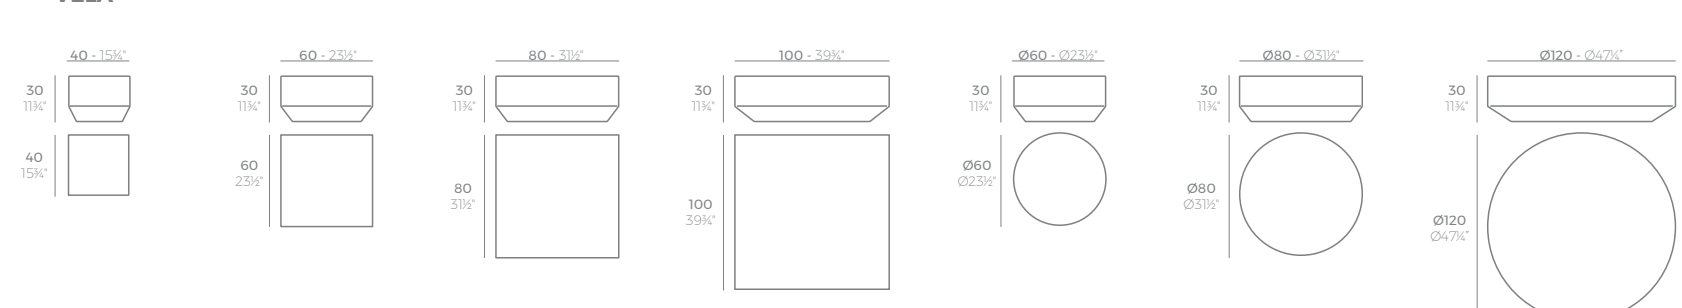

VELA

VELA Mesa Baja 40 x 40
VELA Low Table 15 1/2\"/>

VELA Mesa Baja 60 x 60
VELA Low Table 23 1/2\"/>

VELA Mesa Baja 80 x 80
VELA Low Table 31 1/2\"/>

VELA Mesa Baja 100 x 100
VELA Low Table 39 1/2\"/>

VELA Mesa Baja Ø60
VELA Low Table Ø23 1/2\"/>

VELA Mesa Baja Ø80
VELA Low Table Ø31 1/2\"/>

VELA Mesa Baja Ø120
VELA Low Table Ø47 1/2\"/>

	Basic Básico	Lacquered Lacado	White Led Cab. Led Blanco Cab.	RGBW Led Cab. Led RGBW Cab.	RGBW Led DMX Cab. Led RGBW DMX Cab.	RGBW Led Batt. Led RGBW Bat.	RGBW Led DMX Batt. Led RGBW DMX Batt.	Glass Top Sobre Vidrio	PE Top Sobre PE
Low Table 15 1/2\"/>									

NOMA

	Cal L	C (d x h) in C (a x h) cm	Basic Básico	Self-Watering Autorriego	Lacquered Lacado	White Led Cab. Led Blanco Cab.	RGBW Led Cab. Led RGBW Cab.	RGBW Led DMX Cab. Led RGBW DMX Cab.	RGBW Led Batt. Led RGBE Bat.	RGBW Led DMX Batt. Led RGBW DMX Batt.
Low Table - Mesa Baja	1 3/4 - 7	7 1/2 x 7 1/2 - 20 x 20	4515A	4515R	4515F	4515W	4515L	4515D	4515Y	4515DY