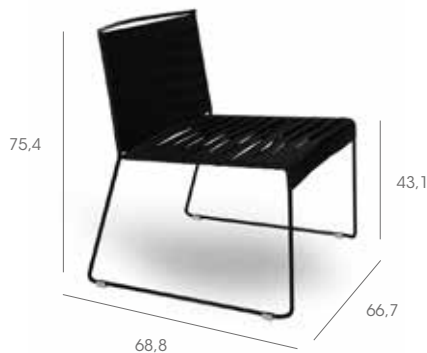

7,52 kg

Logística | Logistics | Logistique

	20'	40'	40 HC	70 m³	100 m³	Precio | Price | Prix €
4x	240	481	529	-	577	242,00

* Sujeto a condiciones. Por favor, consultar.
* Subject to conditions. Please inquire.
* Sous réserve de conditions. Merci de consulter.

* Green Edition