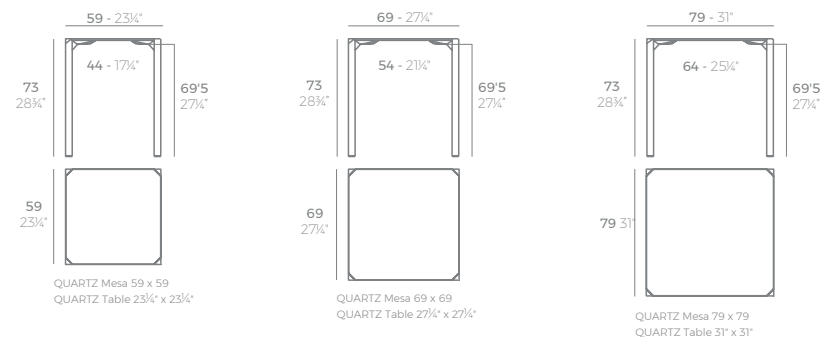

QUARTZ Mesa Ø59
QUARTZ Table Ø23¼"

QUARTZ Mesa Ø69
QUARTZ Table Ø27¼"

QUARTZ Mesa Ø79
QUARTZ Table Ø31"

QUARTZ Mesa Ø90
QUARTZ Table Ø35½"

QUARTZ Mesa Ø100
QUARTZ Table Ø39¼"

	HPL Black Edge HPL Borde Negro	HPL White Edge HPL Borde Blanco
Table Ø23¼" - Mesa Ø59	54198	54198B
Table Ø27¼" - Mesa Ø69	54199	54199B
Table Ø31" - Mesa Ø79	54200	54200B
Table Ø35½" - Mesa Ø90	54201	54201B
Table Ø39¼" - Mesa Ø100	54202	54202B
Table 23¼" x 23¼" - Mesa 59 x 59	54203	54203B
Table 27¼" x 27¼" - Mesa 69 x 69	54204	54204B
Table 31" x 31" - Mesa 79 x 79	54205	54205B