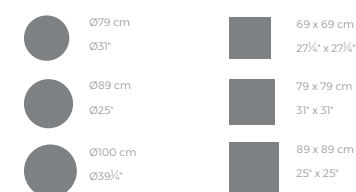

TABLE TOP - SOBRE