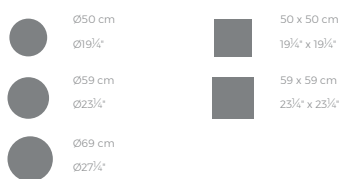

TABLE TOP - SOBRE