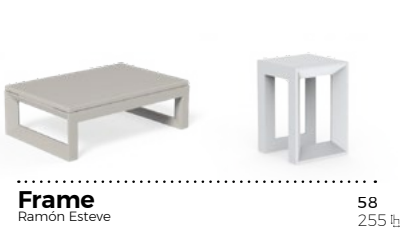

**LOW STOOLS
& OTTOMANS
PUFFS**