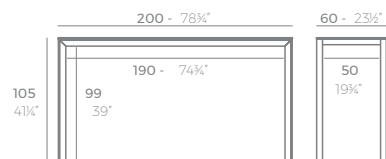

FRAME Mesa Alta Aluminium 200 x 60
FRAME Bar Table Aluminium 78 1/2" x 23 1/2"

	HPL Black Edge HPL Borde Negro	HPL White Edge HPL Borde Blanco	Dekton
Bar Table 55"x23 1/2" Mesa Alta 140x60cm	54243F	54243FB	54275M
Bar Table 78 1/2"x23 1/2" Mesa Alta 200x60cm	54244F	54244FB	54276M