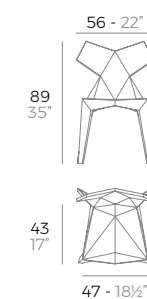

Basic. Básico.

54299

- ☐ OPAQUE WHITE
- ☐ OPAQUE BLACK
- ☐ CLEAR CRYSTAL
- ☐ CLEAR FUME
- ☐ CLEAR AMBAR

4 units
20 kg 0,53 m³
44,3 lb 18,71 ft³