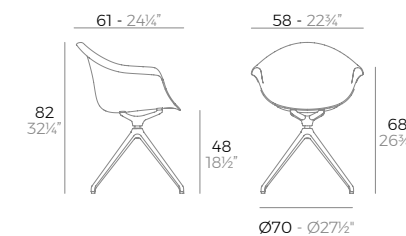

- 56031

- ☐ GLOSS WHITE
- ☐ GLOSS BLACK
- ☐ CLEAR CRISTAL
- ☐ CLEAR AMBAR
- ☐ CLEAR FUMÉ

- ☐ WHITE
- ☐ BLACK

discover more!
conoce más!