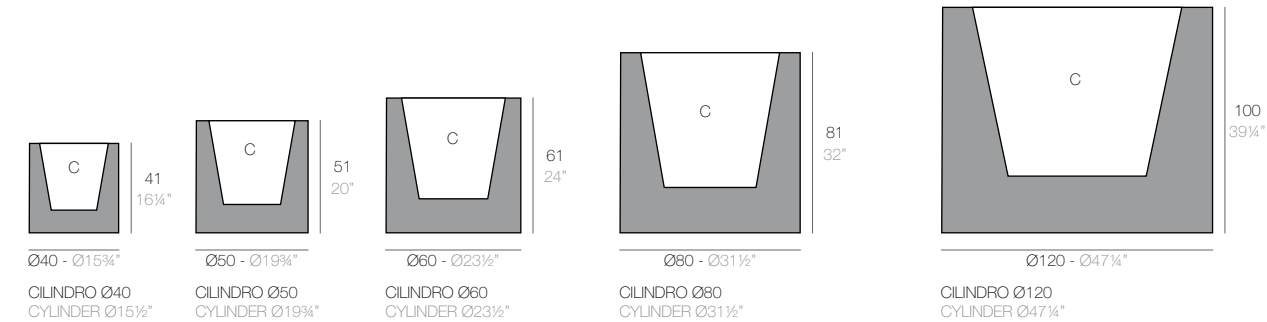

CILINDRO

	Gal L	C= Ø x h in C= Ø x h cm	Basic Basic	Self-watering Autoriego	Lacquered Lacado	White Led Cab. Led Blanco Cab.	RGBW Led Cab. Led RGBW Cab.	RGBW Led Batt. Led RGBW Bat.	RGBW Led DMX Cab. Led RGBW DMX Cab.	RGBW Led DMX Batt. Led RGBW DMX Bat.
Cylinder Ø15¾" x 15¾" - Cilindro Ø40 x 40 cm	5½ - 20	Ø12¾" x 11¾" - Ø31 x 30	40340A	40340R	40340RF	40340W	40340L	40340Y	40340D	40340DY
Cylinder Ø19¾" x 19¾" - Cilindro Ø50 x 50 cm	9¼ - 35	Ø15" x 15¼" - Ø38 x 39	40350A	40350R	40350RF	40350W	40350L	40350Y	40350D	40350DY
Cylinder Ø23½" x 23½" - Cilindro Ø60 x 60 cm	15¼ - 60	Ø18" x 18" - Ø46 x 46	40360A	40360R	40360RF	40360W	40360L	40360Y	40360D	40360DY
Cylinder Ø31½" x 31½" - Cilindro Ø80 x 80 cm	38¼ - 145	Ø24" x 24½" - Ø61 x 62	40380A	40380R	40380RF	40380W	40380L	40380Y	40380D	40380DY
Cylinder Ø47¼" x 39¼" - Cilindro Ø120 x 100 cm	116¼ - 440	Ø35¾" x 32" - Ø91 x 81	40312A	40312R	40312RF	40312W	40312L	40312Y	40312D	40312DY