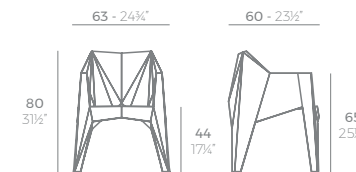

VOXEL Sillón
VOXEL Armchair

Basic Básico	Lacquered Lacado	Cushion Acolchado (NAUTIC)	Cushion Acolchado (SILVERTEX, CREVIN, SAVANE, HERITAGE)
51031	51031F	51031CO	51031CCO