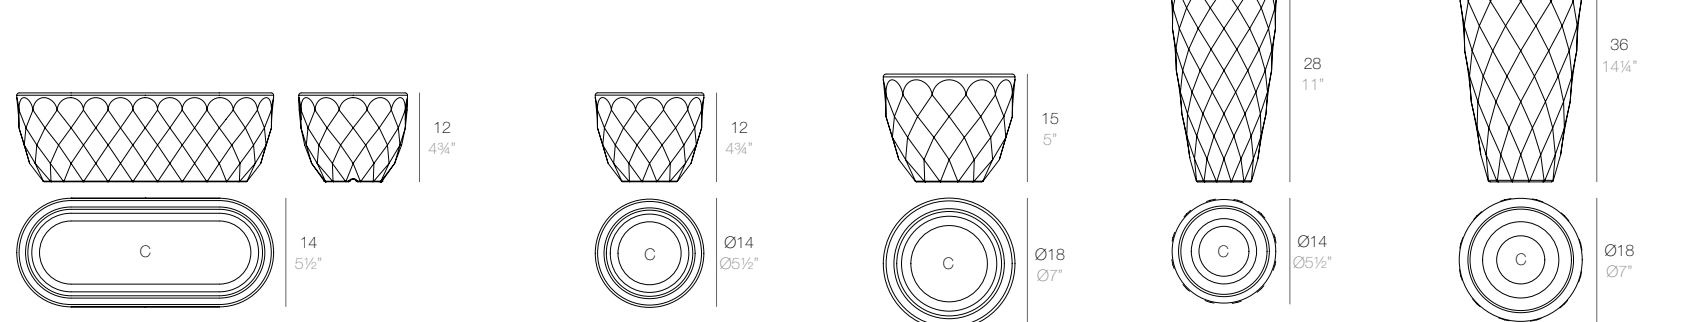

VASES NANO

	Gal L	C = d x h in C = d x h cm	Nano Nano	Nano Lacquered Lacado Nano	Nano Led Nano Led
Vases Nano 12¾" x 5½" x 4¾" - Vases Nano 33 x 14 x 12 cm	0'46 - 1'73	12¾" x 4¾" x 2¼" - 32 x 12 x 6	47033A	47033F	47033W
Vases Nano Ø5½" x 4¾" - Vases Nano Ø14 x 12 cm	0'14 - 0'52	Ø4¾" x 2¼" - Ø12 x 6	47012A	47012F	47012W
Vases Nano Ø7" x 5" - Vases Nano Ø18 x 15 cm	0'31 - 1'18	Ø6" x 3½" - Ø15 x 9	47018A	47018F	47018W
Vases Nano Ø5½" x 11" - Vases Nano Ø14 x 28 cm	0'28 - 1'05	Ø4¾" x 5½" - Ø12 x 14	47028A	47028F	47028W
Vases Nano Ø7" x 14¼" - Vases Nano Ø18 x 36 cm	0'61 - 2'30	Ø6" x 7½" - Ø15 x 19	47036A	47036F	47036W