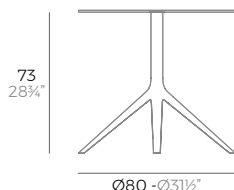

Ø80x73 cm - Ø31½"x28¾"
4 ud - 24,2 kg 0,23 m³ - 53,46 lb 8,34 ft³

65010T 65010V

- Ø79 cm Ø31" 69 x 69 cm 27¼" x 27¼"
- Ø89 cm Ø37" 79 x 79 cm 31" x 31"
- Ø100 cm Ø39¼" 89 x 89 cm 37" x 37"