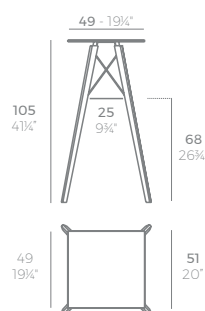

FAZ WOOD Mesa Salón 200 x 90
FAZ WOOD Lounge Table 78 3/4" x 35 1/2"

FAZ WOOD Mesa Salón 200 x 100
FAZ WOOD Lounge Table 39 1/4" x 35 1/2"

FAZ WOOD Mesa Comedor 79 x 79
FAZ WOOD Dining table 31" x 31"

FAZ WOOD Mesa Comedor Ø79
FAZ WOOD Dining table Ø31"