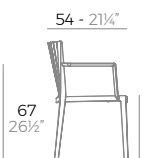

QUARTZ folding chair.

Basic. Básico.

Price per unit
Precio unidad

54197

Basic colours
Colores básicos

- ☐ WHITE
- ☐ BLACK
- ☐ ECRU

Other Colours
Otros colores

Packaging
Embalaje

4 units
18,8 kg 0,16 m³
41,4 lb 5,75 ft³

QUARTZ chair.

Basic. Básico.

54194

Lacquered. Lacado.

54194F

- ☐ WHITE
- ☐ BLACK
- ☐ ECRU
- ☐ BRONZE
- ☐ TORTORA

- ☐ LACQ. WHITE
- ☐ LACQ. BLACK
- ☐ LACQ. ANTH.

4 units
12 kg 0,32 m³
26,4 lb 11,5 ft³

QUARTZ chair with arms.

Basic. Básico.

54195

Lacquered. Lacado.

54195F

- ☐ WHITE
- ☐ BLACK
- ☐ ECRU
- ☐ BRONZE
- ☐ TORTORA

- ☐ LACQ. WHITE
- ☐ LACQ. BLACK
- ☐ LACQ. ANTH.

4 units
13,6 kg 0,38 m³
30 lb 13,46 ft³

KIMONO chair.

Basic. Básico.

54299

- ☐ OPAQUE WHITE
- ☐ OPAQUE BLACK
- ☐ CLEAR CRYSTAL
- ☐ CLEAR FUME
- ☐ CLEAR AMBAR

4 units
20 kg 0,53 m³
44,3 lb 18,71 ft³

KES chair.

Basic. Básico.

Price per unit
Precio unidad

64018

Basic colours
Colores básicos

- ☐ WHITE
- ☐ BLACK
- ☐ ECRU
- ☐ PICKLE
- ☐ GRAY

Other Colours
Otros colores

- ☐ LACQ. WHITE
- ☐ LACQ. BLACK
- ☐ LACQ. ANTH.

4 units
21,7 kg 0,32 m³
47,8 lb 11,2 ft³

KES chair with arms.

Basic. Básico.

64017

Lacquered. Lacado.

64017F

- ☐ WHITE
- ☐ BLACK
- ☐ ECRU
- ☐ PICKLE
- ☐ GRAY

- ☐ LACQ. WHITE
- ☐ LACQ. BLACK
- ☐ LACQ. ANTH.

4 units
21,9 kg 0,39 m³
50 lb 14 ft³

SPRITZ chair.

Basic. Básico.

56016

- ☐ WHITE
- ☐ BLACK
- ☐ ECRU
- ☐ MOSTAZA
- ☐ BRONZE

4 units
23 kg 0,34 m³
51 lb 12 ft³

SPRITZ chair with arms.

Basic. Básico.

56015

- ☐ WHITE
- ☐ BLACK
- ☐ ECRU
- ☐ MOSTAZA
- ☐ BRONZE

4 units
26 kg 0,38 m³
57,7 lb 13,7 ft³