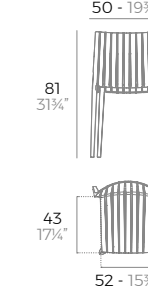

SPRITZ chair.

Basic. Básico.

56016

- WHITE
- BLACK
- ECRU
- MOSTAZA
- BRONZE

4 units
23 kg 0,34 m³
51 lb 12 ft³

SPRITZ chair with arms.

Basic. Básico.

56015