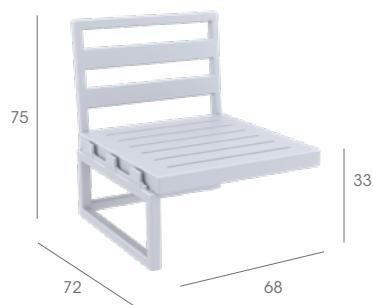

Mykonos Lounge Corner NEW

Set

Mesa | Table | Table

W 65cm | W 25.59in
L 65cm | L 25.59in
H 33cm | H 12.99in

Sillón | Armchair | Fauteuil

W 200cm | W 78.74in
L 72cm | L 28.34in
H 75cm | H 29.53in

Siesta
exclusive

69,7 kg

Logística | Logistics | Logistique

	20'	40'	40 HC	70 m ³	100 m ³
	60	150	-	175	-

PRECIO / PRICE / PRIX
€/u.

	Estructura Structure Structure Cojines Cushion Coussins	CÓDIGO / CODE / CODE	
	BLANCO / BEIGE WHITE / BEIGE	60085	
	BLANCO / GRIS OSCURO WHITE / DARK GREY	60136	
	BLANCO / NEGRO WHITE / BLACK	60137	
	BLANCO / MARRÓN WHITE / BROWN	60138	
	GRIS PLATA / BEIGE SILVER GREY / BEIGE	60087	
	GIRS PLATA / GRIS OSCURO SILVER GREY / DARK GREY	60142	
	GIRS PLATA / NEGRO SILVER GREY / BLACK	60143	
	GIRS PLATA / MARRÓN SILVER GREY / BROWN	60146	
			1.354,00

Mykonos

Pieza extensión/ Extension piece/ Pièce d'extension

10 kg

Logística | Logistics | Logistique

	20'	40'	40 HC	70 m ³	100 m ³
	350	-	850	1000	-

Set

PRECIO / PRICE / PRIX
€/u.

	CÓDIGO / CODE / CODE	
BLANCO WHITE	60102	82,00
GRIS PLATA SILVER GREY	60104	

Siesta
exclusive

Monaco

Set

Logística | Logistics | Logistique

	20'	40'	40 HC	70 m ³	100 m ³
	30	65	65	80	-

PRECIO / PRICE / PRIX
€/u.

Mesa | Table | Table

W 92cm
L 57cm
H 45cm