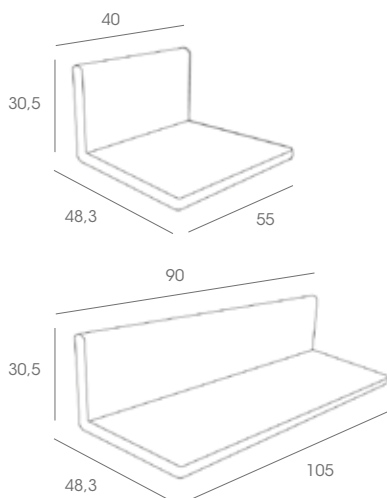

Click-Clack cushions

Designed by Josep Llusçà

Cojines de algodón y poliéster de 5 cm de grosor en color beige para exterior.

Cotton and polyester cushions 5 cm thickness in beige colour for outdoor use.

Coussins polyester et coton de 5 cm de grosseur de couleur beige pour extérieur.

COLOR	Armchair	Sofa
Beige Beige	Ref.00646	Ref.00647
Precio | Price | Prix €	50,00	75,00

Logística | Logistics | Logistique

	20'	40'	40' HC	70 m³	100 m³
1X	-	1230	-	1500	-

Mesa Click-Clack

Designed by Josep Llusçà

Mesa de centro de 90x45 cm para uso interior y exterior. Inyectada en fibra de vidrio con PP. Protección contra rayos UV.

Coffe table 90x45 cm for indoor and outdoor use. Injected in fiberglass with PP. UV Protection.

Table basse 90x45 cm d'intérieur et extérieur. Injectée en fibre de verre avec PP. Protection UV.