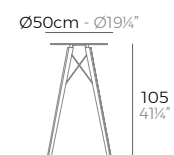

Ø50x105 cm
Ø19¾"x41¼"
4u. HPL 40kg 0,72m³ - 89lb 25,5ft³

Ø60x105 cm
Ø23½"x41¼"
4u. HPL 45kg 0,72m³ - 99lb 25,5ft³

Leg's colors - Color de estructura

WOOD 1 WOOD 2

WHITE BLACK ECRU

Table Top finishes - Acabado de tablero

HPL Black edge HPL Borde negro	HPL Solid Core	DEKTON® Table top Sobre DEKTON®
54314B	54314M	54315
54315B	54315M	54317
54317B	54317M	54316
54316B	54316M	54318