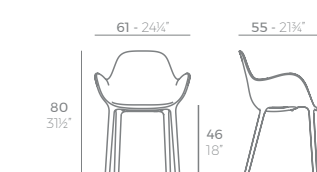

SABINAS

SABINAS Sillón
SABINAS Armchair

Basic Básico	Lacquered Lacado	Cushion Acolchado (NAUTIC)	Cushion Acolchado (SILVERTEX, CREVIN, SAVANE, HERITAGE)
45012	45012F	45012CO	45012CCO