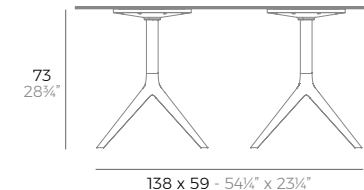

138x59 cm - 54¼"x23¼"
1 ud - 13 kg 0,17 m³ - 28,54 lb 6,16 ft³

65031 - -

158 x 79 cm 62¼" x 31"