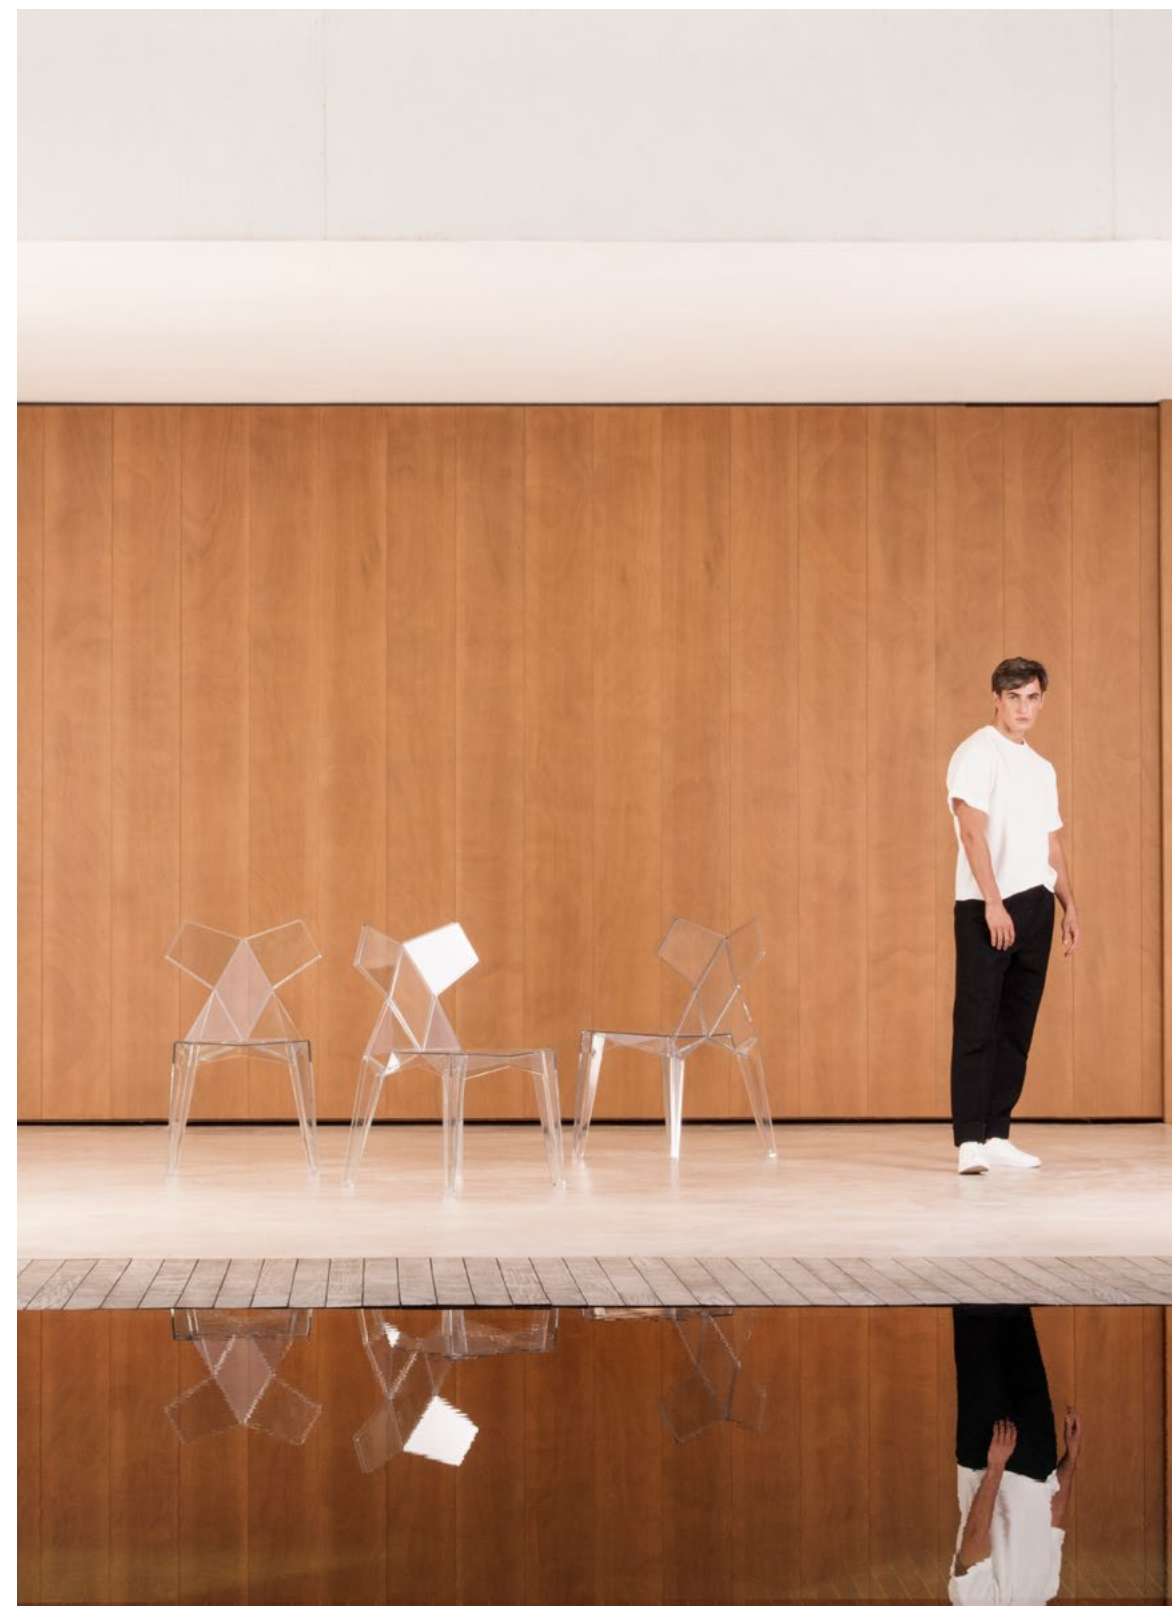

KIMONO CHAIR
fume & black & cristal

KIMONO CHAIR
cristal