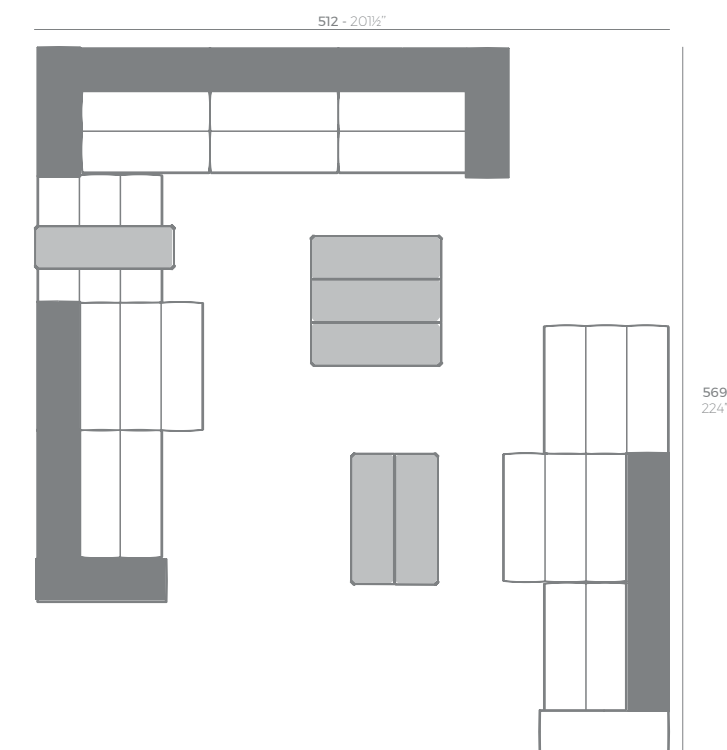

5 x 54214 Sofá Módulo Central - Sectional Sofa Armless
2 x 54226 Sofá Módulo Central Chaiselongue - Sectional Sofa Armless Chaiselongue
2 x 54224 Sofá Módulo Brazo Izquierdo - Sectional Sofa Left Arm
2 x 54225 Sofá Módulo Brazo Derecho - Sectional Sofa Right Arm
2 x 54213 Puff L - Ottoman L
1 x 54219 Mesa Baja 1 - Low Table 1
1 x 54220 Mesa Baja 2 - Low Table 2
1 x 54221 Mesa Baja 3 - Low Table 3