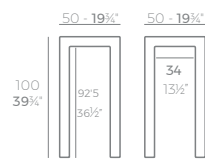

JUT

JUT Mesa Alta
JUT Bar Table

	Basic Básico	Lacquered Lacado
Bar Table Mesa Alta	44411	44411F