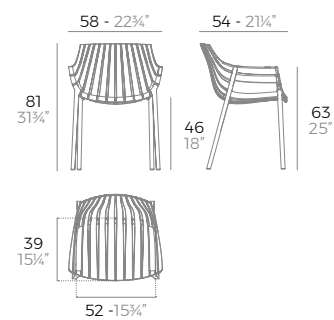

- stackable 8 max
- cushion available pag. 185
- UNE-EN 581-1/2/3
- Fire proof UNE EN 1021 IMO A.652 UNI 9175 BS 5852
- light exposure ISO 4892-2