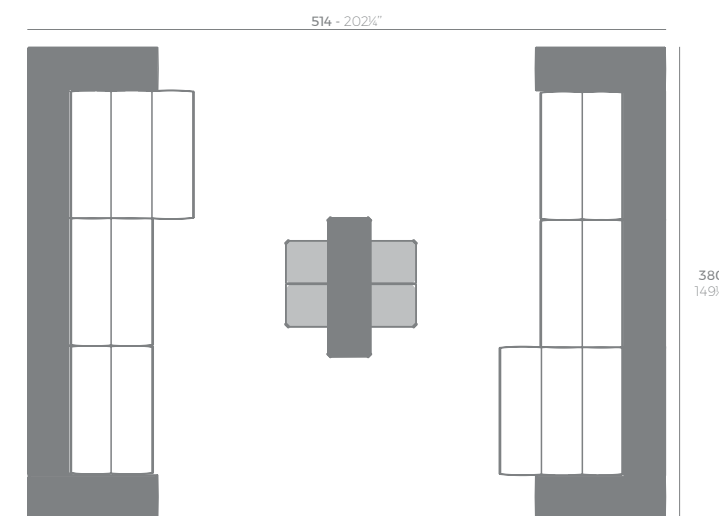

4 x 54214 Sofá Módulo Central - Sectional Sofa Armless
2 x 54226 Sofá Módulo Central Chaiselongue - Sectional Sofa Armless Chaiselongue
2 x 54224 Sofá Módulo Brazo Izquierdo - Sectional Sofa Left Arm
2 x 54225 Sofá Módulo Brazo Derecho - Sectional Sofa Right Arm
1 x 54219 Mesa Baja 1 - Low Table 1
1 x 54220 Mesa Baja 2 - Low Table 2