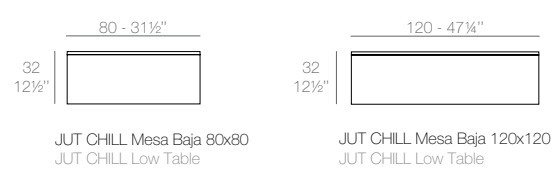

JUT CHILL

	Basic Basic	Lacquered Lacado	White Led Cab. Led Blanco Cab.	RGBW Led Cab. Led RGBW Cab.	RGBW Led Batt. Led RGBW Bat.	RGBW Led DMX Cab. Led RGBW DMX Cab.	RGBW Led DMX Batt. Led RGBW DMX Bat.	Acolchado Cushion
JUT Silla - Chair	44409	44409F	-	-	-	-	-	44509CO
JUT Silón - Armchair	44408	44408F	-	-	-	-	-	44508CO
JUT Butaca - Lounge Chair	44401	44401F	-	-	-	-	-	44501CO
JUT Sofá - Sofa	44402	44402F	-	-	-	-	-	44502CO
JUT Mesa 90x90 - Table 90x90	44410	44410F	-	-	-	-	-	-
JUT Mesa 180x90 - Table 180x90	44406	44406F	-	-	-	-	-	-
JUT Mesa XL 280x90 - XL Table 280x90	44407	44407F	-	-	-	-	-	-
JUT Taburete Alto - Bar Stool	44412	44412F	-	-	-	-	-	-
JUT Mesa Alta - High Table	44411	44411F	-	-	-	-	-	-
JUT Mesa Tumbona - Sun Lounger Table	44405	44405F	-	-	-	-	-	-
JUT Mesa Baja - Coffee Table	44403	44403F	-	-	-	-	-	-
JUT Tumbona - Sun Lounger	44404	44404F	-	-	-	-	-	44504CO
JUT CHILL Puff 40x40 - Ottoman 40x40	44416	44416F	-	-	44416Y	-	44416DY	Included
JUT CHILL Puff 80x80 - Ottoman 80x80	44415	44415F	-	-	44415Y	-	44415DY	Included
JUT CHILL Puff 120x120 - Ottoman 120x120	44414	44414F	-	-	44414Y	-	44414DY	Included
JUT CHILL Cama - Daybed	44421	44421F	44421W	44421L	44421Y	44421D	44421DY	Included
JUT CHILL Cama XL - Daybed XL	44420	44420F	44420W	44420L	44420Y	44420D	44420DY	Included
JUT CHILL Mesa Baja 80x80 - Low Table 80x80	44418	44418F	44418W	44418L	44418Y	44418D	44418DY	-
JUT CHILL Mesa Baja 120x120-LowTable 120x120	44417	44417F	44417W	44417L	44417Y	44417D	44417DY	-