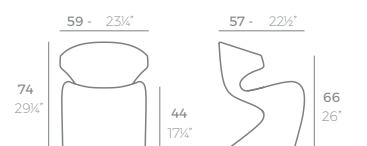

WING

WING Silla
WING Chair

Basic Básico	Lacquered Lacado	Cushion Acolchado
53034	53034F	53034CO