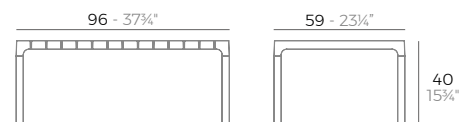

SPRITZ sun lounge table.

Price per unit
Precio unidad

-
55026

WHITE
BLACK
ECRU
BRONZE
MOSTAZA

4 units
11,6 kg 0,04 m³
25,5 lb 1,47 ft³

Packaging
Embalaje

Stackable
Apilable

SPRITZ sun lounge table.

-
55025

4 units
20,4 kg 0,08 m³
44,8 lb 2,9 ft³

Packaging
Embalaje

Stackable
Apilable

SPRITZ coffee table.

-
56028

4 units
21,2 kg 0,08 m³
46,6 lb 2,9 ft³

Packaging
Embalaje

Stackable
Apilable

SPRITZ coffee table.

-
56029

4 units
36,3 kg 0,13 m³
80 lb 4,5 ft³

Packaging
Embalaje

Stackable
Apilable

SPRITZ bar table.

-
56030

1 units
10,6 kg 0,28 m³
23,5 lb 9,8 ft³

Packaging
Embalaje

100
39 1/4\"/>

QUARTZ MESA. Table. Table. Tisch. Tavolo.

Ø59 cm

2 ud - 18,5 kg 0,1 m³ - 33,4 lb 3,42 ft³

Ø69 cm

2 ud - 21,5 kg 0,1 m³ - 50 lb 3,6 ft³

Ø79 cm

2 ud - 25 kg 0,11 m³ - 55 lb 3,84 ft³

Ø79 cm

2 ud - 29 kg 0,14 m³ - 63 lb 4,66 ft³

Ø90 cm

2 ud - 32,7 kg 0,15 m³ - 72 lb 4,9 ft³

Ø100 cm

2 ud - 37 kg 0,16 m³ - 82 lb 5,2 ft³

Leg's colors - Color de estructura
WHITE ECRU BLACK

Table Top finishes - Acabado de tablero

HPL Black edge
HPL Borde negro

HPL Solid Core

-
56026

-
56018

-
54198

-
54198B

-
54199

-
54199B

-
54200

-
54200B

-
54218

-
54218B

-
54201

-
54201B

-
54202

-
54202B

-
54203

-
54203B

-
54204

-
54204B

Ø59
Ø23 1/4\"/>

Ø69
Ø27 1/4\"/>

Ø79
Ø31\"/>

Ø79
Ø31\"/>

Ø90
Ø35 1/2\"/>

Ø100
Ø39 1/4\"/>

59
23 1/4\"/>

69
27 1/4\"/>

79
31\"/>

72
28 3/4\"/>

73
28 3/4\"/>