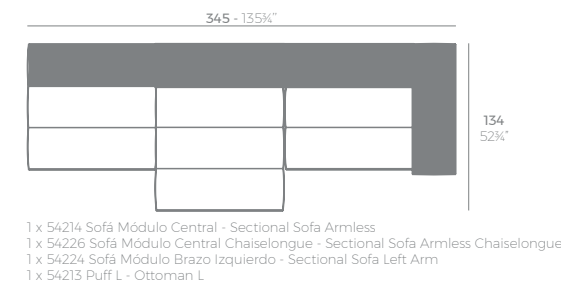

TABLET Cojín Grande
TABLET Big Pillow
ref. 54216

TABLET Cojín Pequeño
TABLET Little Pillow
ref. 54215

COMBINATION OPTIONS - POSIBLES COMBINACIONES

1 x 54214 Sofá Módulo Central - Sectional Sofa Armless
1 x 54226 Sofá Módulo Central Chaiselongue - Sectional Sofa Armless Chaiselongue
1 x 54224 Sofá Módulo Brazo Izquierdo - Sectional Sofa Left Arm
1 x 54213 Puff L - Ottoman L