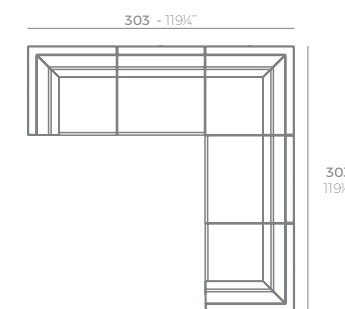

1 x 54258 Módulo Derecho - Sectional Sofa Right
2 x 54255 Módulo Central Bajo - Sectional Sofa Low Armless
1 x 54259 Módulo Izquierdo - Sectional Sofa Left
1 x 54256 Módulo Esquina - Sectional Sofa Corner