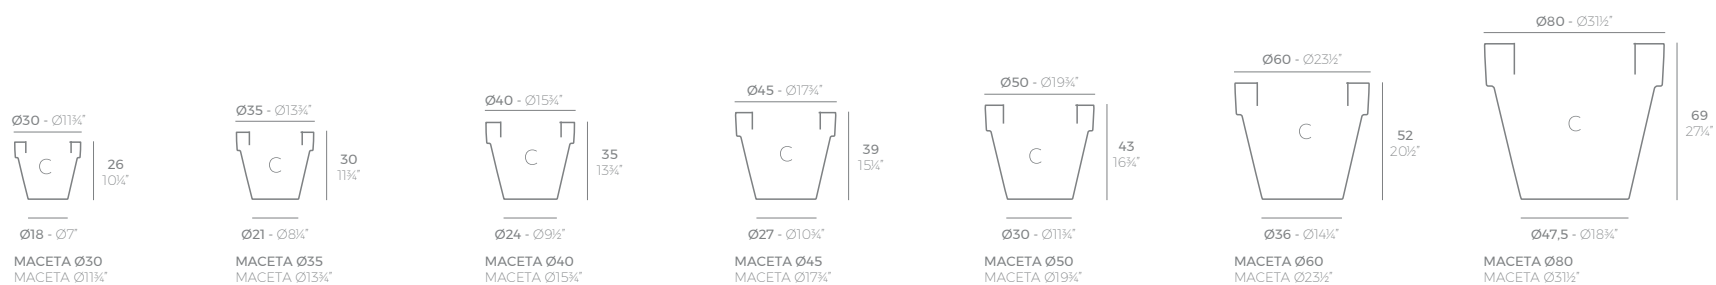

MACETAS

	Gal L	C= Ø x h in C= Ø x h cm	Basic Básico	Self-Watering Autorriego	Lacquered Lacado	White Led Cab. Led Blanco Cab.	RGBW Led Cab. Led RGBW Cab.	RGBW Led Batt. Led RGBW Bat.	RGBW Led DMX Cab. Led RGBW DMX Cab.	RGBW Led DMX Batt. Led RGBW DMX Bat.
Maceta Ø19½" - Maceta Ø50 cm	5¼ - 20	Ø15" x 10¼" - Ø38 x 26	40150A	40150R^B	40150RF	40150W	40150L	40150Y	40150D	40150DY
Maceta Ø23½" - Maceta Ø60 cm	10½ - 40	Ø18" x 12 ½" - Ø46 x 32	40160A	40160R^B	40160RF	40160W	40160L	40160Y	40160D	40160DY
Maceta Ø31½" - Maceta Ø80 cm	23¾ - 90	Ø24" x 15 ¾" - Ø61 x 39	40180A	40180R^B	40180RF	40180W	40180L	40180Y	40180D	40180DY
Maceta Ø47½" - Maceta Ø120 cm	79¼ - 300	Ø35 ¾" x 22" - Ø91 x 56	40112A	40112R^B	40112RF	40112W	40112L	40112Y	40112D	40112DY
Maceta Ø62½" - Maceta Ø160 cm	132 - 500	Ø55" x 14 ¾" - Ø140 x 36	40116A	-	40116RF	40116W	40116L	40116Y	40116D	40116DY
Maceta Ø78½" - Maceta Ø200 cm	264 - 1000	Ø69" x 17 ¾" - Ø175 x 45	40120A	-	40120RF	40120W	40120L	40120Y	40120D	40120DY

	Gal L	C= Ø x h in C= Ø x h cm	Simple Simple	Simple Lacquered Lacado
Maceta Ø11½" - Maceta Ø30	3¼ - 12	Ø10¼" x 10¼" - Ø27 x 26	40130	40130F
Maceta Ø13½" - Maceta Ø35	5¼ - 20	Ø12¼" x 11¾" - Ø31 x 30	40135	40135F
Maceta Ø15½" - Maceta Ø40	8 - 30	Ø13¾" x 13¾" - Ø35 x 35	40140	40140F
Maceta Ø17½" - Maceta Ø45	10½ - 40	Ø15¾" x 15¾" - Ø40 x 39	40145	40145F
Maceta Ø19½" - Maceta Ø50	14½ - 55	Ø17¾" x 17" - Ø44 x 43	40150	40150F

	Gal L	C= Ø x h in C= Ø x h cm	Simple Simple	Simple Lacquered Lacado
Maceta Ø23½" - Maceta Ø60	26½ - 100	Ø20¼" x 20½" - Ø53 x 52	40160	40160F
Maceta Ø31½" - Maceta Ø80	58 - 220	Ø28" x 27½" - Ø71 x 69	40180	40180F
Maceta Ø47½" - Maceta Ø120	211¼ - 800	Ø41 ¾" x 40" - Ø106 x 104	40112	40112F
Maceta Ø62½" - Maceta Ø160	475½ - 1800	Ø55½" x 54½" - Ø141 x 138	40116	40116F
Maceta Ø78½" - Maceta Ø200	951 - 3600	Ø69¾" x 67¾" - Ø176 x 172	40120	40120F

CONO