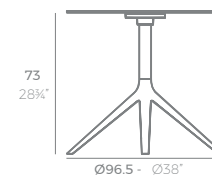

TABLE TOP - SOBRE