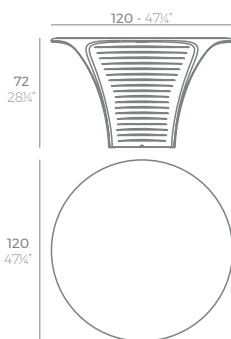

BIOPHILIA

BIOPHILIA Mesa BIOPHILIA Dining Table

	Basic Básico	Lacquered Lacado	White Led Cab. Led Blanco Cab.	RGBW Led Cab. Led RGBW Cab.	RGBW Led Batt. Led RGBW Bat.	RGBW Led DMX Cab. Led RGBW DMX Cab.	RGBW Led DMX Batt. Led RGBW DMX Bat.
Dining Table HPL Black edge Mesa HPL Borde Negro	59005	59005F	59005W	59005L	59005Y	59005D	59005DY
Dining Table HPL White edge Mesa HPL Borde blanco	59005B	59005BF	59005WB	59005LB	59005YB	59005DB	59005DYB
Dining Table Class Mesa Vidrio	59005B	59005WB	59005WC	59005LC	59005YC	59005DC	59005DYC