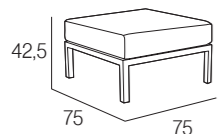

300O30
light grey