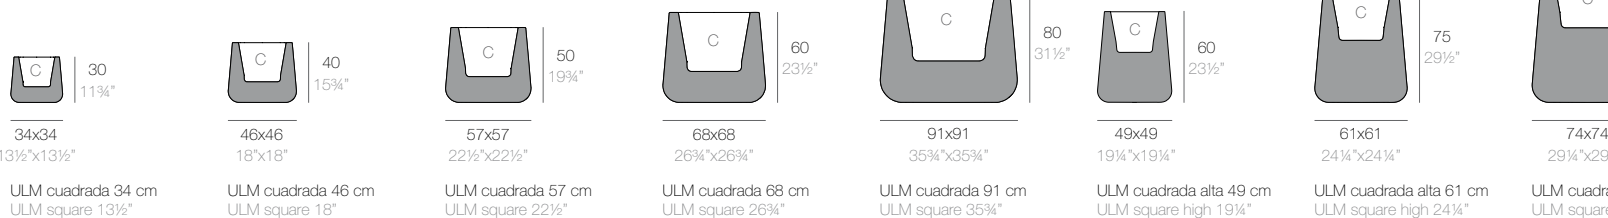

ULM CUADRADAS

Model	Gal L	C= (d-d) x h in - C= (d-d) x h cm	Basic Basic	Self-watering Autoriego	Lacquered Lacado	White Led Cab. Led Blanco Cab.	RGBW Led Cab. Led RGBW Cab.	RGBW Led Batt. Led RGBW Bat.	RGBW Led DMX Cab. Led RGBW DMX Cab.	RGBW Led DMX Batt. Led RGBW DMX Bat.
Square 13½" x 13½" x 11¾" - Cuadrada 34 x 34 x 30	2 - 8	9½" x 9½" x 7¾" - 24 x 24 x 20	42201A	42201R	42201RF	42201W	42201L	42201Y	42201D	42201DY
Square 18" x 18" x 15¾" - Cuadrada 46 x 46 x 40	5½ - 20	12½" x 12½" x 10¾" - 32 x 32 x 27	42202A	42202R	42202RF	42202W	42202L	42202Y	42202D	42202DY
Square 22½" x 22½" x 19¾" - Cuadrada 57 x 57 x 50	10¾ - 39	15¾" x 15¾" x 13¾" - 40 x 40 x 34	42203A	42203R	42203RF	42203W	42203L	42203Y	42203D	42203DY
Square 26¾" x 26¾" x 23½" - Cuadrada 68 x 68 x 60	14¾ - 56	18¾" x 18¾" x 16¾" - 48 x 48 x 41	42204A	42204R	42204RF	42204W	42204L	42204Y	42204D	42204DY
Square 35¾" x 35¾" x 31½" - Cuadrada 91 x 91 x 80	35½ - 135	25¾" x 25¾" x 18¾" - 64 x 64 x 47	42205A	42205R	42205RF	42205W	42205L	42205Y	42205D	42205DY
Square High 19¼" x 19¼" x 23½" - Cuadrada Alta 49 x 49 x 60	5½ - 20	12½" x 12½" x 10¾" - 32 x 32 x 27	42211A	42211R	42211RF	42211W	42211L	42211Y	42211D	42211DY
Square High 24¼" x 24¼" x 29½" - Cuadrada Alta 61 x 61 x 75	10 - 38	15¾" x 15¾" x 13¾" - 40 x 40 x 34	42212A	42212R	42212RF	42212W	42212L	42212Y	42212D	42212DY
Square High 29½" x 29½" x 35½" - Cuadrada Alta 74 x 74 x 90	14½ - 55	18¾" x 18¾" x 15¾" - 48 x 48 x 39	42213A	42213R	42213RF	42213W	42213L	42213Y	42213D	42213DY