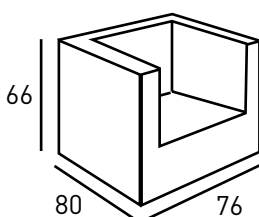

Características: ☀️/☁️ 🌧️

PRECIOS	6401 SILLON	6402 SILLON 2 PLAZAS	6403 MESA CENTRO
	835 €	1503 €	483 €

Blanco roto

Natural

Moka

M6401

M6402

M6403