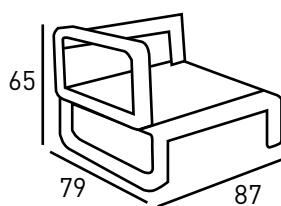

Módulo brazo derecho