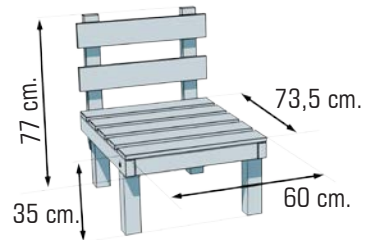

**CHSL1**

Sillón 1 plaza / Chair 1 space / Fauteuil 1 place.

13 kg. 60 × 70 × 12 cm.

Sofá 2 plazas / Sofa 2 spaces / Sofa 2 places.

21 kg. 120 × 70 × 12 cm.

**CHSL2**

**CHSL1R**

Rinconera / Corner armchair / Fauteuil d'angle.