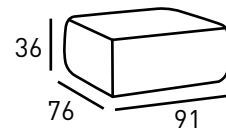

TEXAS

Armazón: Estructura de aluminio.
Asiento y respaldo: Tapizado en tela para exterior. Hidrorrepelente.
Fácil limpieza y mantenimiento

Características: ☀️/☁️ 🌧️

PRECIOS	6001 MODULO BRAZO IZQ	6002 MODULO BRAZO DCHO	6003 MODULO CENTRAL	6004 MODULO ESQUINERO	6005 MESA CENTRO / PUF
	1496 €	1496 €	886 €	1208 €	600 €

M6001

M6002

M6003

M6004

M6005

MALTÉS

Armazón: Estructura de aluminio.
Trenzado en médula sintética especial para exterior.
Colores: Blanco roto, natural y moka.
Asiento y respaldo: Cojines con fundas en tejido acrílico 100% blanco.
Tablero mesa centro: Cristal templado

Características: ☀️/☁️ 🌧️

PRECIOS	6401 SILLON	6402 SILLON 2 PLAZAS	6403 MESA CENTRO
	835 €	1503 €	483 €

M6401

M6402

M6403