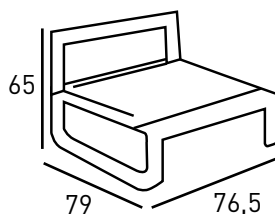

Módulo central