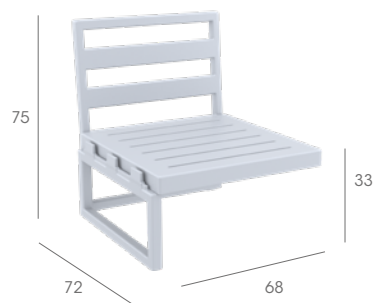

Set

PRECIO / PRICE / PRIX
€/u.

	CÓDIGO / CODE / CODE	
	BLANCO WHITE 60102	82,00
	GRIS PLATA SILVER GREY 60104	

Siesta
exclusive

Monaco

Set