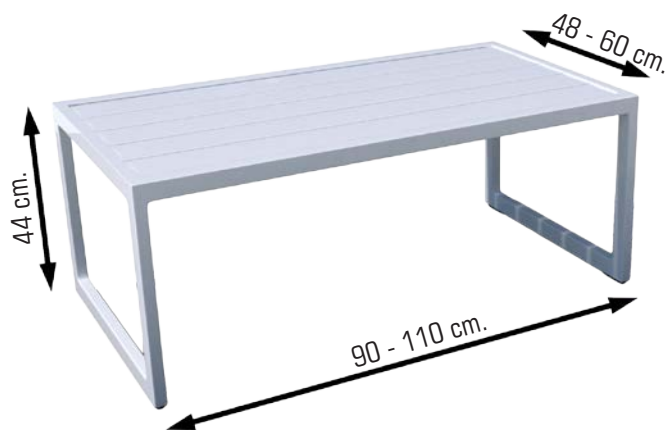

## CHAV110

19,1 kg.

114,5 × 62,5 × 49,5 cm. - (2 un.)

17,3 kg.

94 × 52 × 46 cm. - (2 un.)