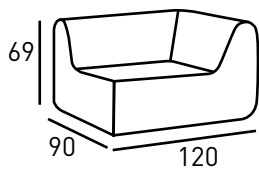

TEXAS

Armazón: Estructura de aluminio.
Asiento y respaldo: Tapizado en tela para exterior. Hidrorrepelente.
Fácil limpieza y mantenimiento

Características: ☀️/☁️ 🌧️

PRECIOS	6001 MODULO BRAZO IZQ	6002 MODULO BRAZO DCHO	6003 MODULO CENTRAL	6004 MODULO ESQUINERO	6005 MESA CENTRO / PUF
	1496 €	1496 €	886 €	1208 €	600 €

M6001

M6002

M6003

M6004

M6005

MALTÉS

Armazón: Estructura de aluminio.
Trenzado en médula sintética especial para exterior.
Colores: Blanco roto, natural y moka.
Asiento y respaldo: Cojines con fundas en tejido acrílico 100% blanco.
Tablero mesa centro: Cristal templado

Características: ☀️/☁️ 🌧️

PRECIOS	6401 SILLON	6402 SILLON 2 PLAZAS	6403 MESA CENTRO
	835 €	1503 €	483 €

M6401

M6402

M6403