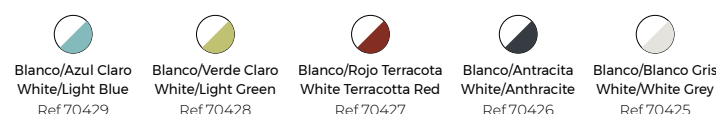

NEW COLORS

Logística | Logistics | Logistique

	20'	40'	40' HC	70 m³	100 m³	Precio | Price | Prix € Aluminum	Precio | Price | Prix € New Colors
1x	156	344	392	-	506	236,00	258,00