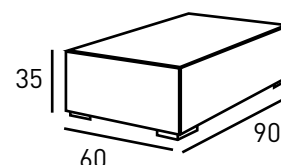

Características: ☀️/☁️ 🌧️

PRECIOS	6401 SILLON	6402 SILLON 2 PLAZAS	6403 MESA CENTRO
	835 €	1503 €	483 €

Blanco roto

Natural

Moka

M6401

M6402

M6403