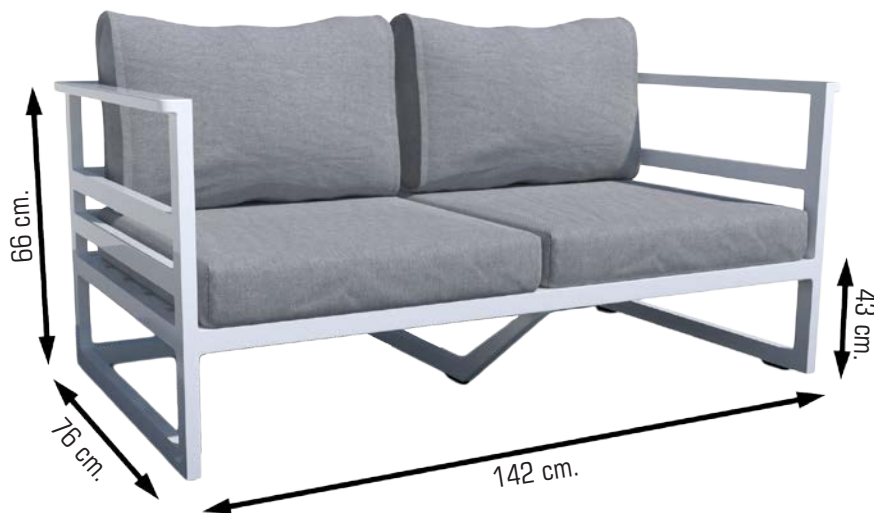

# Muebles Chill-Out Aluminio

Aluminium chillout furniture  
Meubles chillout en aluminium

# Muebles Chill-Out Aluminio.

Aluminium chill-out furniture / Meubles chill-out en aluminium.

## CHAV2B

42,8 kg.

149 × 83 × 99 cm. - (2 un.)