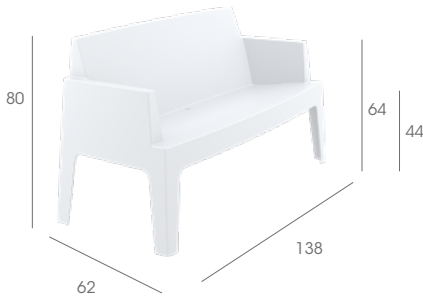

Siesta
exclusive

CÓDIGO / CODE / CODE	PRECIO / PRICE / PRIX €/u.	
BLANCO WHITE 60744		
NEGRO BLACK 60745	214,50	194,00
GRIS OSCURO DARK GREY 60756		

Apolo

Banco
Bench
Banc

Logística | Logistics | Logistique

	20'	40'	40 HC	70 m³	100 m³
	150	408	340	459	425
	-	360	-	405	510