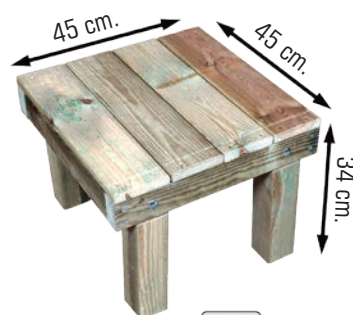

**CHSL1**

Sillón 1 plaza / Chair 1 space / Fauteuil 1 place.

13 kg. 60 × 70 × 12 cm.

Sofá 2 plazas / Sofa 2 spaces / Sofa 2 places.

21 kg. 120 × 70 × 12 cm.

**CHSL2**

**CHSL1R**

Rinconera / Corner armchair / Fauteuil d'angle.

18 kg. 70 × 70 × 19 cm.

**CHSL4590**

Mesas / Tables / Tables.

12 kg. 45 × 90 × 9 cm.

**CHSL45**

8 kg. 45 × 45 × 9 cm.

Mueble compacto modular de aluminio, que permite crear diferentes combinaciones y ambientes.