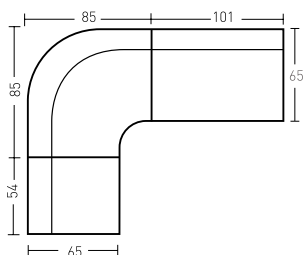

M612

Características:
Módulos tapizados.

Colores:
Según carta.

72 35

PRECIOS	UNIPLAZA	BIPLAZA	RINCONERA	PUF
Bering	193 €	259 €	384 €	96 €
Istol y Kapa	196 €	262 €	388 €	97 €
Atlantis	207 €	284 €	417 €	104 €