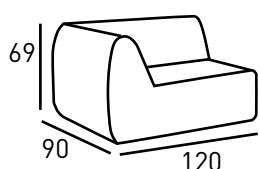

TEXAS

Armazón: Estructura de aluminio.
Asiento y respaldo: Tapizado en tela para exterior. Hidrorrepelente.
Fácil limpieza y mantenimiento

Características: ☀️/☁️ 🌧️

PRECIOS	6001 MODULO BRAZO IZQ	6002 MODULO BRAZO DCHO	6003 MODULO CENTRAL	6004 MODULO ESQUINERO	6005 MESA CENTRO / PUF
	1496 €	1496 €	886 €	1208 €	600 €

M6001

M6002

M6003

M6004

M6005

MALTÉS

Armazón: Estructura de aluminio.
Trenzado en médula sintética especial para exterior.
Colores: Blanco roto, natural y moka.
Asiento y respaldo: Cojines con fundas en tejido acrílico 100% blanco.
Tablero mesa centro: Cristal templado

Características: ☀️/☁️ 🌧️

PRECIOS	6401 SILLON	6402 SILLON 2 PLAZAS	6403 MESA CENTRO
	835 €	1503 €	483 €

M6401

M6402

M6403