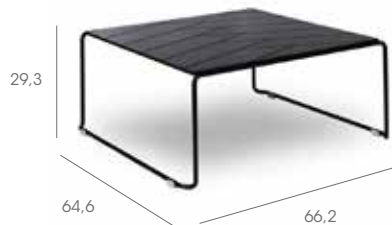

Espiga

Designed by Jordi Ribaudí

Mesa baja con estructura patín. Estructura de acero pintado. Sobre de HPL con efecto relieve en impresión digital. Tacos antideslizantes. Tornillería de acero inoxidable.

Low side table with sled base structure of painted. HPL tabletop with a relief effect in digital printing. Non-slip glides. Stainless steel hardware.

Table basse avec structure patin. Structure en acier peint. Dessus en phénolique, effet relief par impression digitale. Embouts antidérapants. Visserie en acier inoxydable.

Logística | Logistics | Logistique

	20'	40'	40' HC	70 m³	100 m³	Precio | Price | Prix €
1x	431	862	948	1034	-	380,00

Bini

Designed by Joan Gaspar

NEW

Silla para uso interior y exterior. Fabricada en polipropileno con fibra de vidrio. Protección UV.

Chair for indoor and outdoor use. Polypropylene injected frame with fibreglass. UV protection.

Chaise pour usage intérieur et extérieur. Fabriquée en polypropylène et fibre de verre. Protection UV.