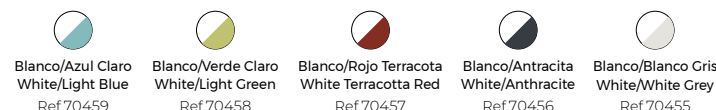

### Logística | Logistics | Logistique

	20'	40'	40' HC	70 m <sup>3</sup>	100 m <sup>3</sup>	Precio   Price   Prix € Aluminum	Precio   Price   Prix € New Colors
1x	135	270	296	323	-	432,00	457,00