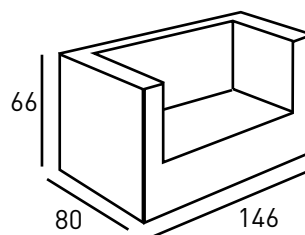

Características: ☀️/☁️ 🌧️

PRECIOS	6401 SILLON	6402 SILLON 2 PLAZAS	6403 MESA CENTRO
	835 €	1503 €	483 €

Blanco roto

Natural

Moka

M6401

M6402

M6403