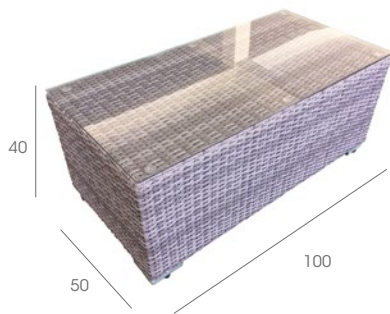

## Bruno

Mesa  
Table  
Table

12,7 kg

Logística | Logistics | Logistique

	20'	40'	40 HC	70 m <sup>3</sup>	100 m <sup>3</sup>
	108	225	225	260	-

PRECIO / PRICE / PRIX  
€/u.

CÓDIGO / CODE / CODE

GRIS  
GREY