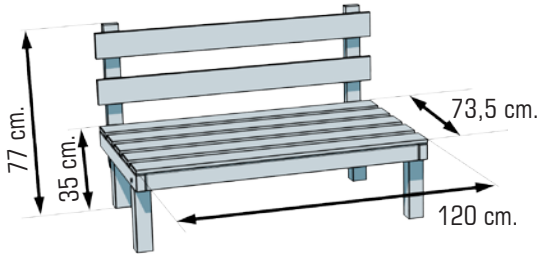

**CHSL1**

Sillón 1 plaza / Chair 1 space / Fauteuil 1 place.

13 kg. 60 × 70 × 12 cm.

Sofá 2 plazas / Sofa 2 spaces / Sofa 2 places.

21 kg. 120 × 70 × 12 cm.

**CHSL2**

**CHSL1R**

Rinconera / Corner armchair / Fauteuil d'angle.