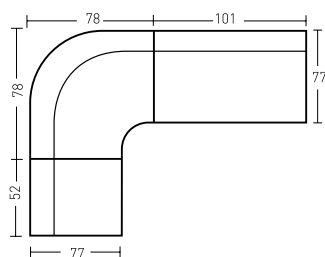

M618

Características:
Módulos tapizados.

Colores:
Según carta.

83 43

PRECIOS	UNIPLAZA	BIPLAZA	RINCONERA	PUF
Bering	368 €	560 €	610 €	194 €
Istol y Kapa	374 €	569 €	615 €	197 €
Atlantis	400 €	617 €	642 €	210 €