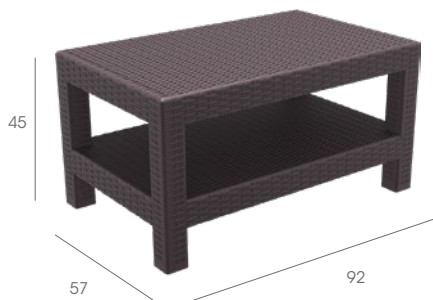

## Monaco

Mesa  
Table  
Table

Logística | Logistics | Logistique

	20'	40'	40 HC	70 m³	100 m³
	300	800	800	950	-

PRECIO / PRICE / PRIX  
€/u.

CÓDIGO / CODE / CODE

	CÓDIGO / CODE / CODE	PRECIO / PRICE / PRIX €/u.
	CHOCOLATE CHOCOLATE 60666	117,00