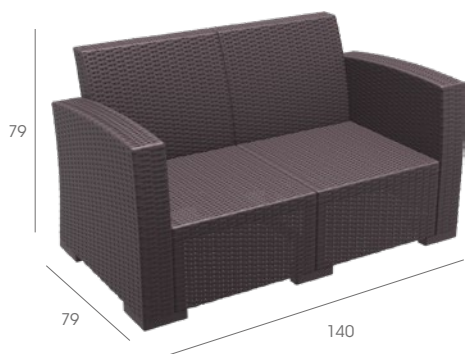

Monaco

Sofá
Sofa
Canapé

Logística | Logistics | Logistique

	20'	40'	40 HC	70 m³	100 m³
	80	195	195	230	-

PRECIO / PRICE / PRIX
€/u.

CÓDIGO / CODE / CODE

	CÓDIGO / CODE / CODE	PRECIO / PRICE / PRIX €/u.
	CHOCOLATE CHOCOLATE 60659	370,50
	COJÍN ASIENTO CUSHION BEIGE 60668	49,00
	COJÍN RESPALDO CUSHION BEIGE 60672	37,50

Siesta
exclusive