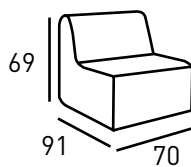

TEXAS

Armazón: Estructura de aluminio.
Asiento y respaldo: Tapizado en tela para exterior. Hidrorrepelente.
Fácil limpieza y mantenimiento

Características: ☀️/☁️ 🌧️

PRECIOS	6001 MODULO BRAZO IZQ	6002 MODULO BRAZO DCHO	6003 MODULO CENTRAL	6004 MODULO ESQUINERO	6005 MESA CENTRO / PUF
	1496 €	1496 €	886 €	1208 €	600 €

M6001

M6002

M6003

M6004

M6005

MALTÉS

Armazón: Estructura de aluminio.
Trenzado en médula sintética especial para exterior.
Colores: Blanco roto, natural y moka.
Asiento y respaldo: Cojines con fundas en tejido acrílico 100% blanco.
Tablero mesa centro: Cristal templado

Características: ☀️/☁️ 🌧️

PRECIOS	6401 SILLON	6402 SILLON 2 PLAZAS	6403 MESA CENTRO
	835 €	1503 €	483 €

M6401

M6402

M6403