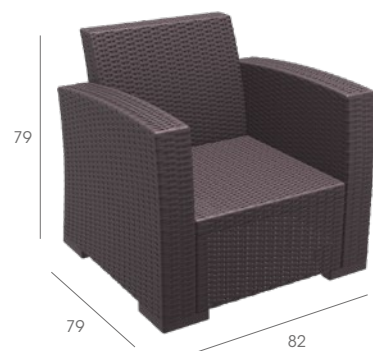

PRECIO / PRICE / PRIX
€/u.

	CÓDIGO / CODE / CODE	
	CHOCOLATE CHOCOLATE 60660	195,50
	COJÍN ASIENTO CUSHION BEIGE BEIGE 60668	49,00
	COJÍN RESPALDO CUSHION BEIGE BEIGE 60672	37,50

Siesta
exclusive