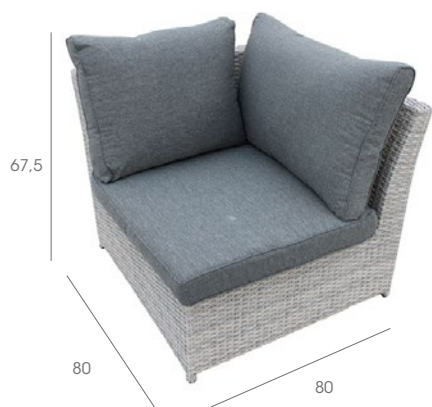

PRECIO / PRICE / PRIX
€/u.

CÓDIGO / CODE / CODE

GRIS
GREY

59543

385,00

Jack

Mesa
Table
Table

13 kg

Logística | Logistics | Logistique

	20'	40'	40 HC	70 m³	100 m³
	150	-	180	-	-