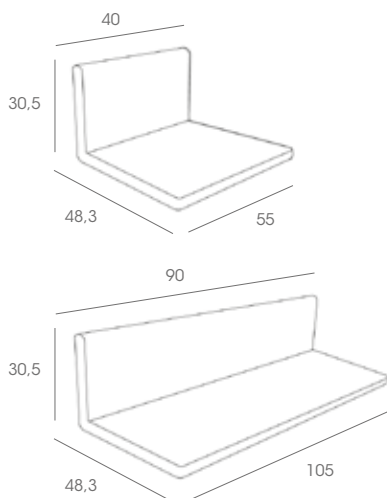

Click-Clack cushions

Designed by Josep Llusçà

Cojines de algodón y poliéster de 5 cm de grosor en color beige para exterior.

Cotton and polyester cushions 5 cm thickness in beige colour for outdoor use.

Coussins polyester et coton de 5 cm de grosseur de couleur beige pour extérieur.

COLOR	Armchair	Sofa
Beige Beige	Ref.00646	Ref.00647
Precio | Price | Prix €	50,00	75,00

Logística | Logistics | Logistique

	20'	40'	40' HC	70 m³	100 m³
1x	-	1230	-	1500	-

Mesa Click-Clack

Designed by Josep Llusçà

Mesa de centro de 90x45 cm para uso interior y exterior. Inyectada en fibra de vidrio con PP. Protección contra rayos UV.

Coffe table 90x45 cm for indoor and outdoor use. Injected in fiberglass with PP. UV Protection.

Table basse 90x45 cm d'intérieur et extérieur. Injectée en fibre de verre avec PP. Protection UV.