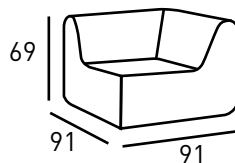

TEXAS

Armazón: Estructura de aluminio.
Asiento y respaldo: Tapizado en tela para exterior. Hidrorrepelente.
Fácil limpieza y mantenimiento

Características: ☀️/☁️ 🌧️

PRECIOS	6001 MODULO BRAZO IZQ	6002 MODULO BRAZO DCHO	6003 MODULO CENTRAL	6004 MODULO ESQUINERO	6005 MESA CENTRO / PUF
	1496 €	1496 €	886 €	1208 €	600 €

M6001

M6002

M6003

M6004

M6005

MALTÉS

Armazón: Estructura de aluminio.
Trenzado en médula sintética especial para exterior.
Colores: Blanco roto, natural y moka.
Asiento y respaldo: Cojines con fundas en tejido acrílico 100% blanco.
Tablero mesa centro: Cristal templado

Características: ☀️/☁️ 🌧️

PRECIOS	6401 SILLON	6402 SILLON 2 PLAZAS	6403 MESA CENTRO
	835 €	1503 €	483 €

M6401

M6402

M6403