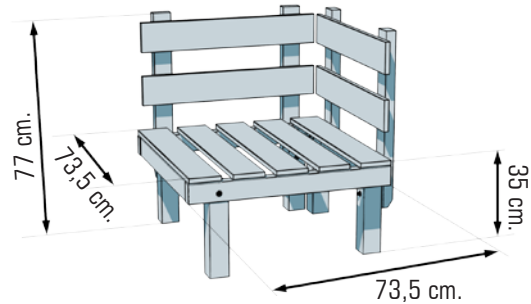

**CHSL1**

Sillón 1 plaza / Chair 1 space / Fauteuil 1 place.

13 kg. 60 × 70 × 12 cm.

Sofá 2 plazas / Sofa 2 spaces / Sofa 2 places.

21 kg. 120 × 70 × 12 cm.

**CHSL2**

**CHSL1R**

Rinconera / Corner armchair / Fauteuil d'angle.