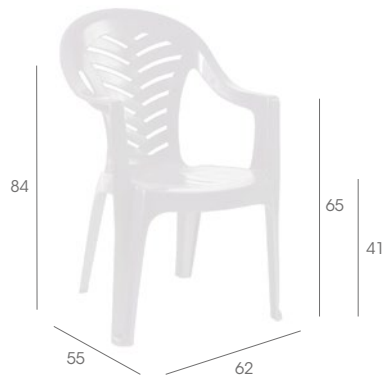

PRECIO / PRICE / PRIX €/u.	
CÓDIGO / CODE / CODE		P25	P116
○ BLANCO WHITE	01220		
● ANTRACITA ANTHRACITE	04030	15,50	14,50
● VERDE OSCURO DARK GREEN	01221		

Pals

Silla con brazos
Armchair
Fauteuil

Logística | Logistics | Logistique

	20'	40'	40 HC	70 m³	100 m³
P30	-	2688	-	3072	-
P140	-	-	-	3360	3640