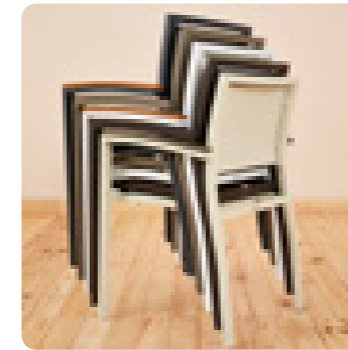

MN-MON01
071T11 sand

MN-MON01
020T11 taupe

MN-MON01
091T11 anthracite

MN-MON01
093T11 moka

Sillón apilable. Aluminio lacado. Textiline. Reposabrazos de eco-wood. Tacos antideslizantes.

Cadeira empilhável. Alumínio lacado. Textiline. Repousa braços em eco-wood. Tacos antiderrapantes.