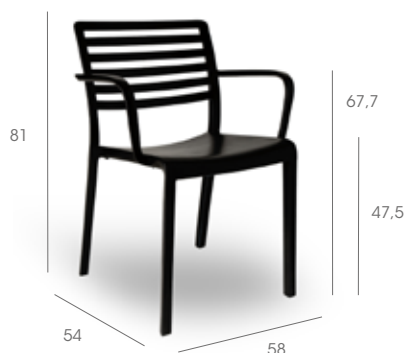

Lama armchair

Designed by Josep Llusçà

Silla con brazos para uso interior y exterior. Inyectada en fibra de vidrio con PP mediante tecnología de moldeo asistida por gas. Apilable. Protección UV.

Armchair for indoor and outdoor use. Injected with fiberglass and PP using gas assisted injection moulding technology. Stackable. UV protection.

Fauteuil d'intérieur et extérieur. Injecté avec fibre de verre et PP, en utilisant technologie de moulage assistée par gaz. Empilable. Protection UV.

Logística | Logistics | Logistique

	20'	40'	40' HC	70 m³	100 m³	Precio | Price | Prix €
2x	138	306	304	416	562	107,00
4x	216	548	456	652	768	97,00
p20	480	960	960	1080	1160	89,00

Trama

Designed by Josep Llusçà

Silla para uso interior y exterior. Inyectada en fibra de vidrio con PP mediante tecnología de moldeo asistida por gas. Apilable. Protección UV. Opcional: Pinza enlace de sillas para convenciones y eventos inyectada en policarbonato translúcido.

Chair for indoor and outdoor use. Injected with fiberglass and PP using gas assisted injection moulding technology. Stackable. UV protection. Optional: Clamp connection of chairs for conventions and events injected in translucent polycarbonate

Chaise d'intérieur et extérieur. Injectée avec fibre de verre et PP, en utilisant technologie de moulage assistée par gaz. Empilable. Protection contre les rayons UV. Optionnel: Pince de jonction des chaises pour conventions et événements injectée en polycarbonate translucide.