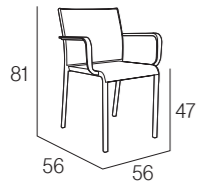

Registered design No. 3190040

LAND

MN-LAN00
010T11 white

MN-LAN00
020T11 taupe

MN-LAN00
091T11 anthracite

Sillón apilable. Aluminio lacado. Tejido PhiferTex®. Tacos antideslizantes.

Cadeira empilhável. Alumínio lacado. Tecido PhiferTex®. Tacos antiderrapantes.