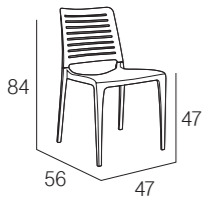

Registered design No. 2747774

PARK ARMCHAIR

MN-PAR00
010X00 white

MN-PAR00
024X00 taupe

MN-PAR00
091X00 anthracite

MN-PAR00
083X00 ocean

PARK CHAIR

MS-PAR00
010X00 white