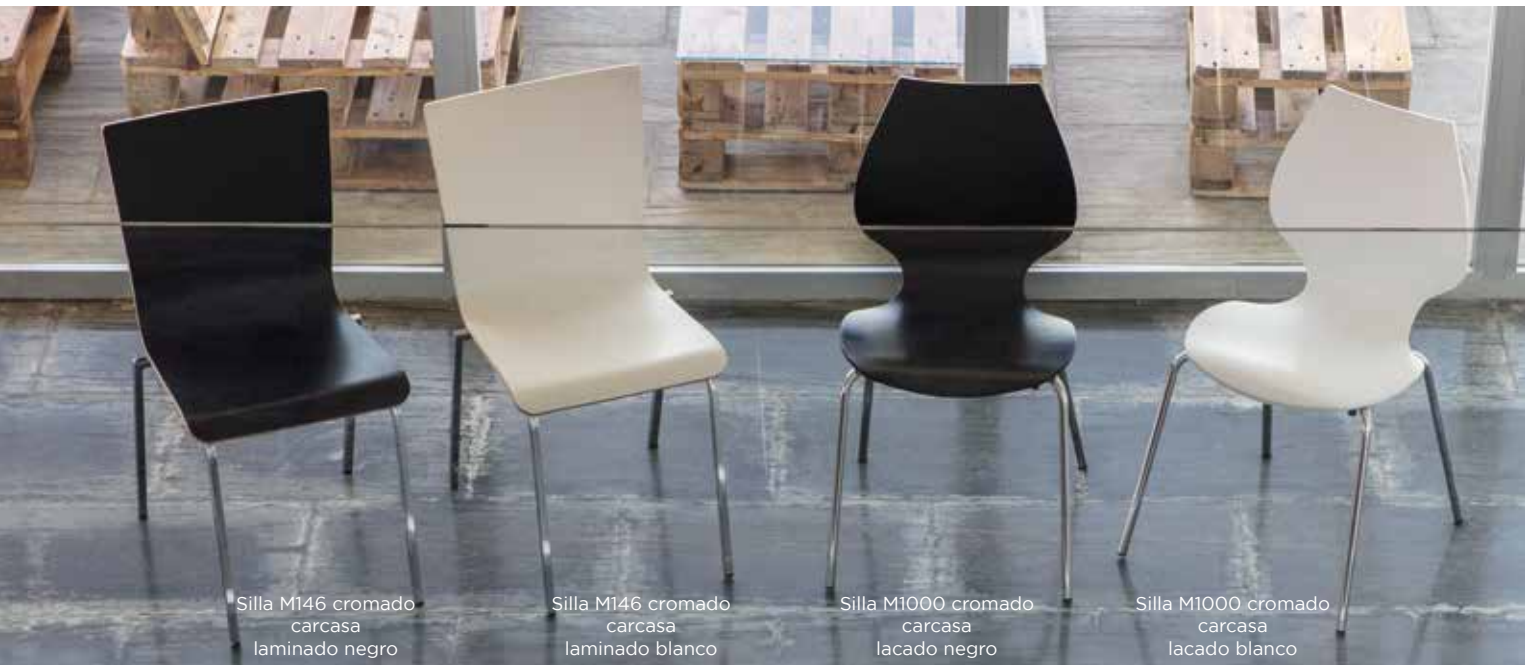

Blanco

Negro

Teká

Wengué

Silla M146 cromado
carcasa
laminado negro

Silla M146 cromado
carcasa
laminado blanco

M1000

Armazón de tubo acerado.
Consultar acabados en carta de colores.

Características:

CARCASA	PLASTIFICADO STANDARD*	CROMADO
Madera. Lacado mate: Blanco, Negro	80 €	88 €

* Plástico standard blanco o negro.
Colores especiales **incremento 5 €**