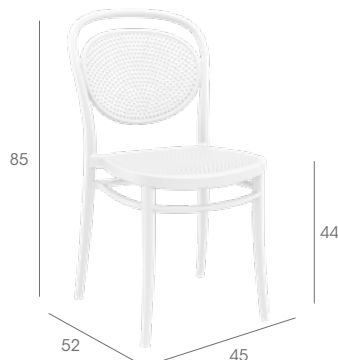

Marcel

Silla
Chair
Chaise

Logística | Logistics | Logistique

	20'	40'	40 HC	70 m³	100 m³
	208	452	520	596	688
	490	-	1050	1190	-

		PRECIO / PRICE / PRIX €/u.	
CÓDIGO / CODE / CODE			
	BLANCO WHITE	60181	
	NEGRO BLACK	60182	77,00
	GRIS OSCURO DARK GREY	60183	73,00

Siesta
exclusive