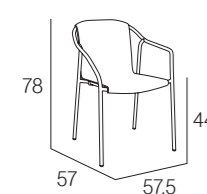

ROD

MN-ROD01 anthracite
091X00 anthracite

MN-ROD01 anthracite
029X00 blue grey

MN-ROD02 moka
028X00 pearl

MN-ROD03 taupe
024X00 taupe

MN-ROD03 taupe
026X00 terracota

MN-ROD04 sand
027X00 cappuccino

Sillón apilable. Estructura de aluminio lacado. Asiento de polipropileno. Tacos antideslizantes.
Cadeira empilhável. Estrutura em alumínio lacado. Assento em polipropileno. Tacos antiderrapantes.
Stackable armchair. Lacquered aluminium frame. Polypropylene shell. Non slip caps.
Fauteuil empilable. Structure en aluminium laqué. Assise en polypropylène. Embouts antidérapants.