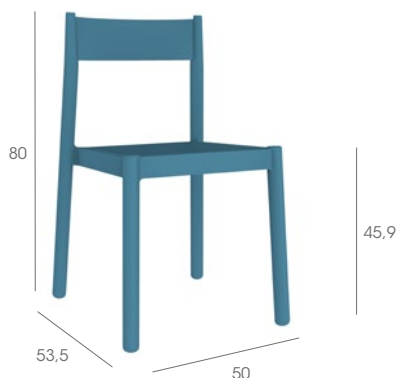

Elba armchair

Silla con brazos
Armchair
Fauteuil

3.6 kg 8 u.

Logística | Logistics | Logistique

	20'	40'	40 HC	70 m ³	100 m ³
	260	548	632	652	912
	312	690	786	888	1.044
	480	960	960	1.080	1.160

CÓDIGO / CODE / CODE	PRECIO / PRICE / PRIX €/u.		
GRIS OSCURO DARK GREY 04495			
GRIS VERDOSO GREEN GREY 04496			
ARENA SAND 04497	55,00	52,50	47,50
AZUL RETRO RETRO BLUE 04498			
BLANCO WHITE 04499			

Danna

By David Carrasco

Silla
Chair
Chaise

3.15 kg 10 u.

Logística | Logistics | Logistique

	20'	40'	40 HC	70 m ³	100 m ³
	312	624	768	748	996
	312	690	786	888	1.044
	480	960	960	1.080	1.160

CÓDIGO / CODE / CODE	PRECIO / PRICE / PRIX €/u.		
GRIS OSCURO DARK GREY 04477			
GRIS VERDOSO GREEN GREY 04478			
ARENA SAND * 04479	51,00	49,00	44,00
AZUL RETRO RETRO BLUE * 04480			
BLANCO WHITE 04481			

Danna armchair

By David Carrasco

Silla con brazos
Armchair
Fauteuil

3.6 kg 8 u.

Logística | Logistics | Logistique

	20'	40'	40 HC	70 m ³	100 m ³
	260	548	632	652	912
	312	690	786	888	1.044
	480	960	960	1.080	1.160