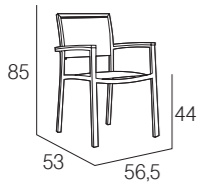

MONACO

MN-MON01
010T11 white