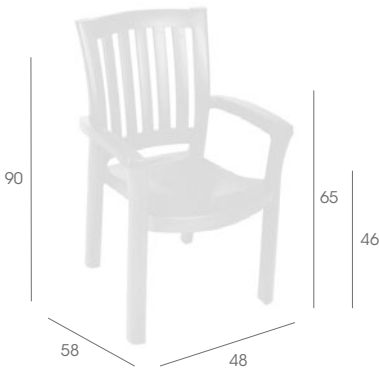

Corfu

Silla con brazos
Armchair
Fauteuil

3,2 kg 22 u.

Logística | Logistics | Logistique

	20'	40'	40 HC	70 m ³	100 m ³
	-	1210	1210	1386	1562

CÓDIGO / CODE / CODE		PRECIO / PRICE / PRIX €/u.
	BLANCO WHITE 03507	25,50
	GRIS OSCURO DARK GREY 03509	

Malibu

Silla con brazos
Armchair
Fauteuil

3,9 kg 8 u.

Logística | Logistics | Logistique

	20'	40'	40 HC	70 m ³	100 m ³
	-	-	1152	1344	1440

CÓDIGO / CODE / CODE		PRECIO / PRICE / PRIX €/u.
	BLANCO WHITE 60500	40,50
	VERDE OSCURO DARK GREEN 60501	