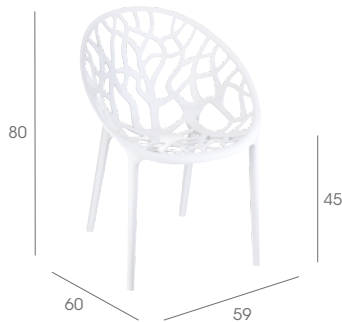

Siesta
exclusive

Medidas en cm

Crystal

Silla
Chair
Chaise

Logística | Logistics | Logistique

	20'	40'	40 HC	70 m ³	100 m ³
	216	592	592	-	816

CÓDIGO / CODE / CODE		PRECIO / PRICE / PRIX €/u.
<input type="radio"/> BLANCO WHITE	60510	160,00
<input type="radio"/> TRANSPARENTE TRANSPARENT	60509	