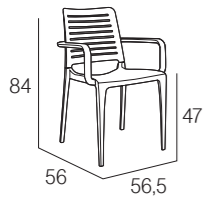

PARK ARMCHAIR

MN-PAR00
010X00 white