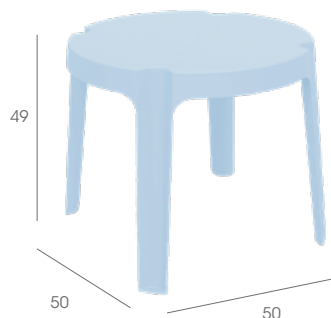

Rita

By Joan Gaspar

Mesa
Table
Table