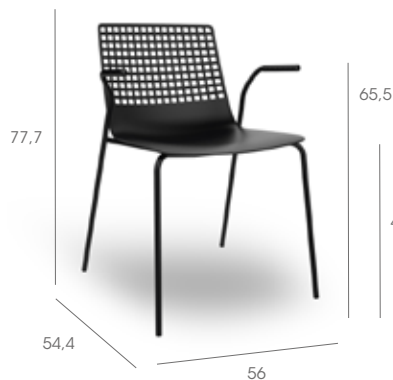

6,87 kg

Logística | Logistics | Logistique

	20'	40'	40' HC	70 m³	100 m³	Precio Price Prix €
2x	312	688	784	864	1.072	135,00

Wire 4 Patas

armchair

Designed by Josep Llusçà

Silla con brazos para uso interior. Carcasa inyectada en fibra de vidrio y PP. Estructura de acero pintado. Apilable. Estructura y asiento del mismo color