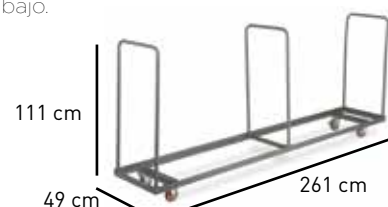

M9000

Carro para transportar sillas plegables modelo 148.

Capacidad: 40 sillas.

Es una herramienta de trabajo.
Su diseño puede variar.

Características:

Precio 314 €