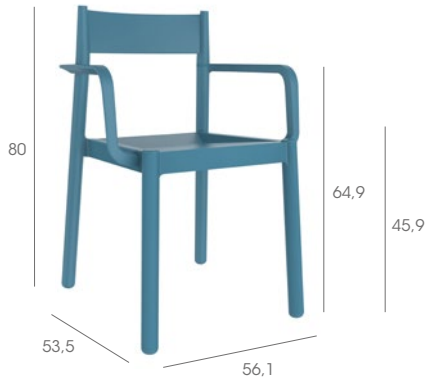

Danna

By David Carrasco

Silla
Chair
Chaise

3.15 kg 10 u.

Logística | Logistics | Logistique

	20'	40'	40 HC	70 m ³	100 m ³
	312	624	768	748	996
	312	690	786	888	1.044
	480	960	960	1.080	1.160

CÓDIGO / CODE / CODE	PRECIO / PRICE / PRIX €/u.		
GRIS OSCURO DARK GREY 04477			
GRIS VERDOSO GREEN GREY 04478			
ARENA SAND * 04479	51,00	49,00	44,00
AZUL RETRO RETRO BLUE * 04480			
BLANCO WHITE 04481			

Danna armchair

By David Carrasco

Silla con brazos
Armchair
Fauteuil

3.6 kg 8 u.

Logística | Logistics | Logistique

	20'	40'	40 HC	70 m ³	100 m ³
	260	548	632	652	912
	312	690	786	888	1.044
	480	960	960	1.080	1.160