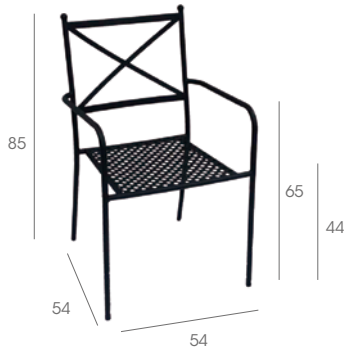

Hydra

Silla con brazos
Armchair
Fauteuil

Logística | Logistics | Logistique

	20'	40'	40 HC	70 m³	100 m³
	256	512	512	632	696
	600	1260	1260	-	-

COJÍN
CUSHION

		PRECIO / PRICE / PRIX €/u.	
CÓDIGO / CODE / CODE			
	GRIS GREY 59629	92,00	78,00
	GRIS GREY 59631	25,00	

Dokos

Silla con brazos
Armchair
Fauteuil

Logística | Logistics | Logistique

	20'	40'	40 HC	70 m³	100 m³
	256	512	512	632	696
	600	1260	1260	-	-