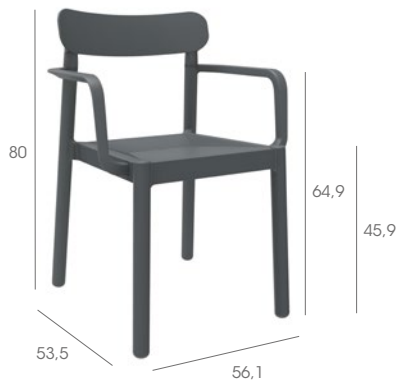

Elba

Silla
Chair
Chaise

3.15 kg 10 u.

Logística | Logistics | Logistique

	20'	40'	40 HC	70 m ³	100 m ³
	312	624	768	748	996
	312	690	786	888	1.044
	480	960	960	1.080	1.160

CÓDIGO / CODE / CODE	PRECIO / PRICE / PRIX €/u.		
GRIS OSCURO DARK GREY 04450			
GRIS VERDOSO GREEN GREY 04451			
ARENA SAND 04452	51,00	49,00	44,00
AZUL RETRO RETRO BLUE 04453			
BLANCO WHITE 04454			

Elba armchair

Silla con brazos
Armchair
Fauteuil

3.6 kg 8 u.

Logística | Logistics | Logistique

	20'	40'	40 HC	70 m ³	100 m ³
	260	548	632	652	912
	312	690	786	888	1.044
	480	960	960	1.080	1.160

CÓDIGO / CODE / CODE	PRECIO / PRICE / PRIX €/u.		
GRIS OSCURO DARK GREY 04495			
GRIS VERDOSO GREEN GREY 04496			
ARENA SAND 04497	55,00	52,50	47,50
AZUL RETRO RETRO BLUE 04498			
BLANCO WHITE 04499			

Danna

By David Carrasco

Silla
Chair
Chaise

3.15 kg 10 u.

Logística | Logistics | Logistique

	20'	40'	40 HC	70 m ³	100 m ³
	312	624	768	748	996
	312	690	786	888	1.044
	480	960	960	1.080	1.160

CÓDIGO / CODE / CODE	PRECIO / PRICE / PRIX €/u.		
GRIS OSCURO DARK GREY 04477			
GRIS VERDOSO GREEN GREY 04478			
ARENA SAND * 04479	51,00	49,00	44,00
AZUL RETRO RETRO BLUE * 04480			
BLANCO WHITE 04481			

Danna armchair

By David Carrasco

Silla con brazos
Armchair
Fauteuil

3.6 kg 8 u.

Logística | Logistics | Logistique

	20'	40'	40 HC	70 m ³	100 m ³
	260	548	632	652	912
	312	690	786	888	1.044
	480	960	960	1.080	1.160