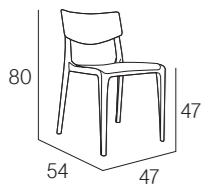

Registered design No. 2747774

TOWN CHAIR PAD

MS-TOW10
010X00 - 015S01
white-taupe

MS-TOW10
024X00 - 015S01
taupe-taupe

MS-TOW10
091X00 - 013S01
anthracite-grey

MS-TOW10
093X00 - 001S01
moka-sand

MS-TOW10
065X00 - 015S01
brick-taupe