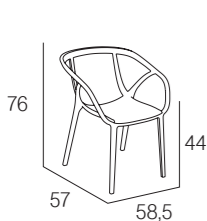

HOP

NEW

Sillón apilable. Polipropileno reforzado con fibra de vidrio. Inyección por gas. Tacos antideslizantes.
Cadeira empilhável. Polipropileno reforçado com fibra de vidro. Injeção por gás. Tacos antiderrapantes.
Stackable armchair. Fiberglass reinforced polypropylene. Gas injection. Non slip caps.
Fauteuil empilable. Polypropylène renforcé avec fibre de verre. Injection par gaz. Embouts antidérapants.

ROD

Sillón apilable. Estructura de aluminio lacado. Asiento de polipropileno. Tacos antideslizantes.
Cadeira empilhável. Estrutura em alumínio lacado. Assento em polipropileno. Tacos antiderrapantes.
Stackable armchair. Lacquered aluminium frame. Polypropylene shell. Non slip caps.
Fauteuil empilable. Structure en aluminium laqué. Assise en polypropylène. Embouts antidérapants.

Registered design No. 006954285

ROD PAD

Sillón. Estructura de aluminio lacado. Asiento de polipropileno tapizado (50% vinilo/50% poliéster). Uso interior. Tacos antideslizantes. Muy fácil de lavar y desinfectar.
Cadeira. Estrutura em alumínio lacado. Assento em polipropileno acolchoado (50% vinil/50% poliéster). Uso interior. Tacos antiderrapantes. Muito fácil de lavar e desinfectar.
Armchair. Lacquered aluminium frame. Upholstered polypropylene shell seat (50% vinyl/50% polyester). Indoor use. Non slip caps. Very easy to clean up and disinfect.
Fauteuil. Structure en aluminium laqué. Assise matelassée en polypropylène (50% vinyl/50% polyester). Pour l'intérieur. Embouts antidérapants. Très facile à laver et à désinfecter.

Registered design No. 006954285

FADO

NEW