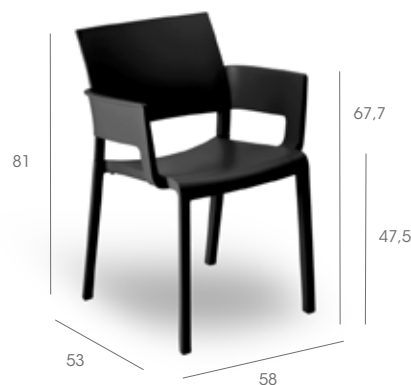

7 4,98 kg

Verde Oliva
Olive Green

Arena
Sand

Gris Oscuro
Dark Grey

Chocolate
Chocolate

Negro
Black

Blanco
White

Ref.00767

Ref.00951

Ref.01803

Ref.00771

Ref.00765

Ref.01850

Logística | Logistics | Logistique

	20'	40'	40' HC	70 m³	100 m³	Precio | Price | Prix €
2x	138	306	304	416	562	112,00
4x	216	548	456	652	768	99,00