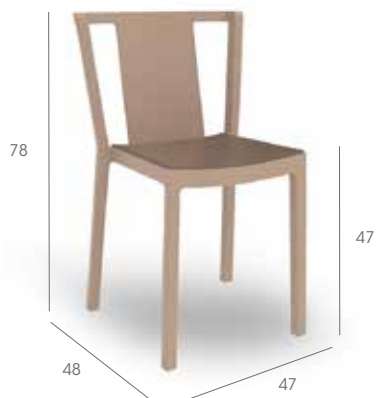

SPRADLING®

	Verde Oliva Olive Green	Rojo Red	Arena Sand	Blanco White	Chocolate Chocolate*
Upholstered					
Blanco White	Ref.86178	Ref.86139	Ref.86168	Ref.86129	Ref.86149
Negro Black	Ref.86179	Ref.86140	Ref.86169	Ref.86130	Ref.86150
Chocolate Chocolate	Ref.86171	Ref.86132	Ref.86002	Ref.86122	Ref.86142
Arena Sand	Ref.86172	Ref.86133	Ref.86162	Ref.86123	Ref.86143
Rojo Red	Ref.86174	Ref.86305	Ref.86164	Ref.86125	Ref.86145
Nilo Nilo	Ref.86180	Ref.86141	Ref.86170	Ref.86131	Ref.86151

Logística | Logistics | Logistique

	20'	40'	40 HC	70 m³	100 m³	Precio | Price | Prix €
4x	312	624	768	748	996	110,00

* Sujeto a condiciones. Por favor, consultar.
* Subject to conditions. Please inquire.
* Sous réserve de conditions. Veuillez consulter.

Green Edition