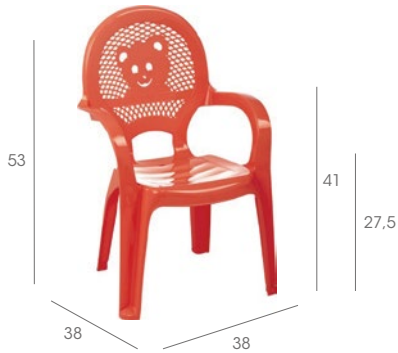

Mini 2

Silla con brazos
Armchair
Fauteuil

1,31 kg 12 u.

Logística | Logistics | Logistique

	20'	40'	40 HC	70 m ³	100 m ³
 P12	2760	5940	6960	8328	9600

Siesta
exclusive

CÓDIGO / CODE / CODE		PRECIO / PRICE / PRIX €/u.  P12
 BLANCO WHITE	60724	
 AMARILLO YELLOW	60720	
 VERDE TROPICAL TROPICAL GREEN	60721	7,00
 ROJO RED	60722	
 AZUL BLUE	60723	

MEDIDAS: 84 (alt) x 40 (diám.) cm.

ALTURA ASIENTO: 47,50 cm.

Estructura de hierro en color negro y asiento en MDF acolchado y forrado en polipiel color negro.

SILLA BISTROT

REF.^a 106856 - REF.^a 163991 - REF.^a 171225

WENGUE
(REF.^a 106856)

NOGAL
(REF.^a 163991)

ROBLE CLARO
(REF.^a 171225)

MEDIDAS: 84 (alt) x 39 (diám.) cm.
ALTURA ASIENTO: 47,50 cm.

Estructura de hierro y asiento en MDF forrado en PVC.

SILLA BISTROT REJILLA