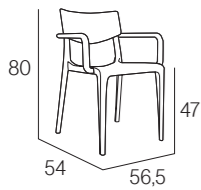

TOWN ARMCHAIR

MN-TOW00
010X00 white