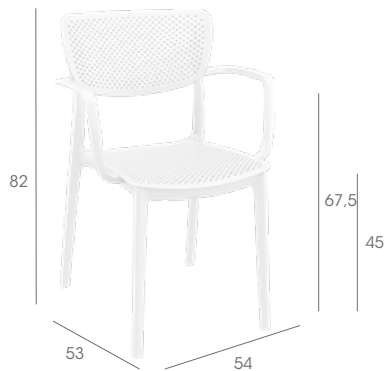

Loft

Silla
Chair
Chaise

Logística | Logistics | Logistique

	20'	40'	40 HC	70 m³	100 m³
	216	456	456	632	696
	572	-	1144	1320	-

		PRECIO / PRICE / PRIX €/u.	
CÓDIGO / CODE / CODE			
	BLANCO WHITE	60050	
	NEGRO BLACK	60051	96,50
	GRIS OSCURO DARK GREY	60052	85,50

Siesta exclusive

Sky

Silla con brazos
Armchair
Fauteuil

Logística | Logistics | Logistique

	20'	40'	40 HC	70 m³	100 m³
	280	684	684	768	-