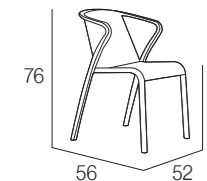

FADO

MN-FAD00
071X00 sand