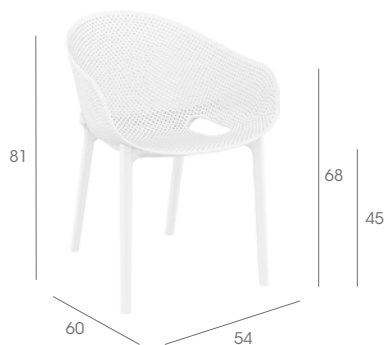

Siesta exclusive

Sky

Silla con brazos
Armchair
Fauteuil

Logística | Logistics | Logistique

	20'	40'	40 HC	70 m³	100 m³
	280	684	684	768	-

		PRECIO / PRICE / PRIX €/u.	
CÓDIGO / CODE / CODE			
	BLANCO WHITE	60276	
	NEGRO BLACK	60277	86,50
	GRIS OSCURO DARK GREY	60279	

Siesta exclusive

Sky Pro

Silla con brazos
Armchair
Fauteuil

Logística | Logistics | Logistique

	20'	40'	40 HC	70 m³	100 m³
	280	684	684	768	-

		PRECIO / PRICE / PRIX €/u.	
CÓDIGO / CODE / CODE			
	BLANCO WHITE	61066	
	NEGRO BLACK	61067	95,00
	GRIS OSCURO DARK GREY	61068	

Siesta exclusive

Medidas en cm

Sky Lounge

Silla
Chair
Chaise

5,2 kg

Logística | Logistics | Logistique

	20'	40'	40 HC	70 m ³	100 m ³
	216	468	468	684	-

PRECIO / PRICE / PRIX