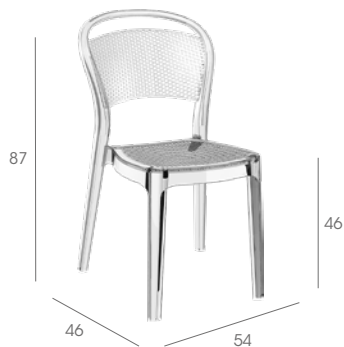

Siesta exclusive

Medidas en cm

Bee

Silla
Chair
Chaise

4 kg

Logística | Logistics | Logistique

	20'	40'	40 HC	70 m ³	100 m ³
	320	816	816	-	912

PRECIO / PRICE / PRIX
€/u.