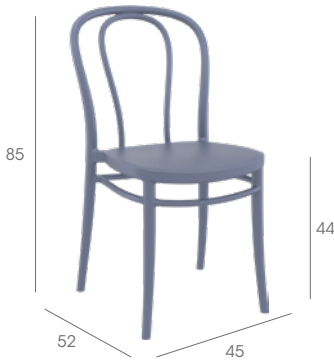

Victor

Silla
Chair
Chaise

Logística | Logistics | Logistique

	20'	40'	40 HC	70 m³	100 m³
	208	452	520	596	688
	490	-	1050	1190	-

		PRECIO / PRICE / PRIX €/u.	
CÓDIGO / CODE / CODE			
	BLANCO WHITE	60161	
	NEGRO BLACK	60162	72,50
	GRIS OSCURO DARK GREY	60163	67,00

Siesta
exclusive