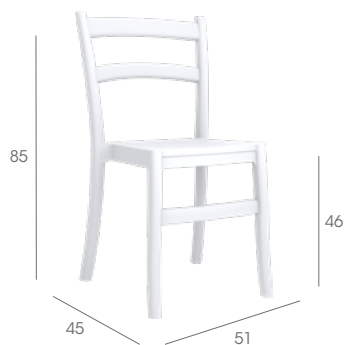

Logística | Logistics | Logistique

	20'	40'	40 HC	70 m³	100 m³
	192	416	416	464	464
	720	1560	1560	-	1680

PRECIO / PRICE / PRIX
€/u.

CÓDIGO / CODE / CODE

BLANCO
WHITE

60734

61,50

57,00

MARRÓN
BROWN

60739

Siesta
exclusive

Allegra

Silla
Chair
Chaise

5,5 kg

Logística | Logistics | Logistique

	20'	40'	40 HC	70 m³	100 m³
	264	552	552	760	760