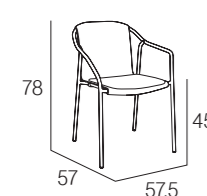

ROD PAD

MN-ROD11 anthracite
091X00-013S01
anthracite-pad grey