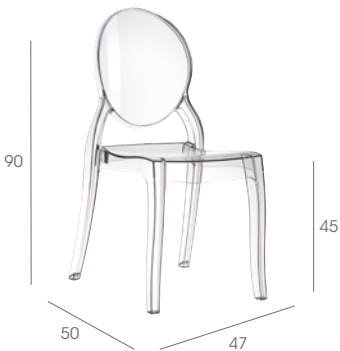

Siesta
exclusive

Elizabeth

Silla
Chair
Chaise

Logística | Logistics | Logistique

	20'	40'	40 HC	70 m ³	100 m ³
	320	792	792	-	912

		PRECIO / PRICE / PRIX €/u.	
CÓDIGO / CODE / CODE			
	BLANCO WHITE	60507	121,00
	TRANSPARENTE TRANSPARENT	60506	