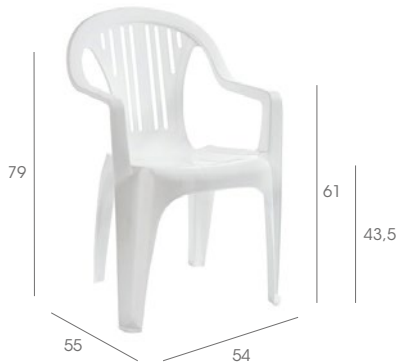

Port

Silla con brazos
Armchair
Fauteuil

2,1 kg 30 u.