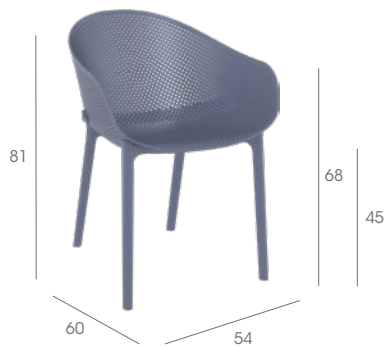

Siesta exclusive

Sky

Silla con brazos
Armchair
Fauteuil

Logística | Logistics | Logistique

	20'	40'	40 HC	70 m³	100 m³
	280	684	684	768	-

		PRECIO / PRICE / PRIX €/u.	
CÓDIGO / CODE / CODE			
	BLANCO WHITE	60276	
	NEGRO BLACK	60277	86,50
	GRIS OSCURO DARK GREY	60279	

Siesta exclusive

Sky Pro

Silla con brazos
Armchair
Fauteuil

Logística | Logistics | Logistique

	20'	40'	40 HC	70 m³	100 m³
	280	684	684	768	-

		PRECIO / PRICE / PRIX €/u.	
CÓDIGO / CODE / CODE			
	BLANCO WHITE	61066	
	NEGRO BLACK	61067	95,00
	GRIS OSCURO DARK GREY	61068	

Siesta exclusive

Medidas en cm

Sky Lounge

Silla
Chair
Chaise

5,2 kg

Logística | Logistics | Logistique

	20'	40'	40 HC	70 m ³	100 m ³
	216	468	468	684	-

PRECIO / PRICE / PRIX