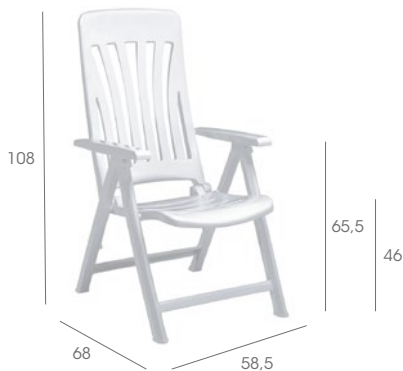

Pireo

Silla con brazos
Armchair
Fauteuil

2,5 kg 32 u.

Logística | Logistics | Logistique

	20'	40'	40 HC	70 m ³	100 m ³
P32	-	2688	-	3072	-
P144	-	2880	-	3168	3744

		PRECIO / PRICE / PRIX €/u.	
CÓDIGO / CODE / CODE		P32	P144
○	BLANCO WHITE	01418	
●	ANTRACITA ANTHRACITE	04366	
		15,25	14,25

Port

Silla con brazos
Armchair
Fauteuil

2,1 kg 30 u.

Logística | Logistics | Logistique

	20'	40'	40 HC	70 m ³	100 m ³
P30	1200	2688	-	3072	-
P140	-	-	-	3360	3640

		PRECIO / PRICE / PRIX €/u.	
CÓDIGO / CODE / CODE		P30	P140
○	BLANCO WHITE	01500	
●	ANTRACITA ANTHRACITE	04194	
		13,25	12,75

Blanes

Silla con brazos
Armchair
Fauteuil

4,3 kg

Logística | Logistics | Logistique

	20'	40'	40 HC	70 m ³	100 m ³
4x	-	800	-	1000	1040
P40	-	800	-	1040	1040

		PRECIO / PRICE / PRIX €/u.	
CÓDIGO / CODE / CODE		4x	P40
○	BLANCO WHITE	00143	
●	ANTRACITA ANTHRACITE	03999	
●	VERDE OSCURO DARK GREEN	01090	
		37,50	34,75