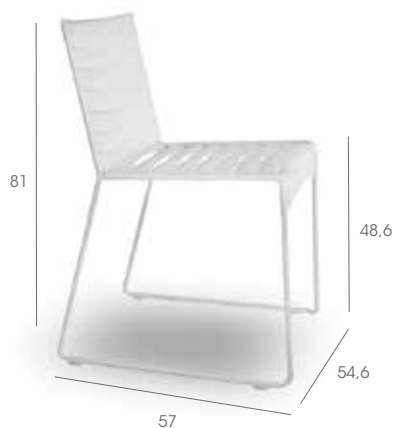

Espiga

Designed by Jordi Ribaudí

Silla con estructura patín de acero pintado. Cinta de polyester ignífuga e hidrófuga. Tacos antideslizantes. Tornillería de acero inoxidable.

Chair with a painted steel sled-base structure. Flame-retardant and water-repellent polyester strip. Anti-slip feet. Screws made of stainless steel.

Chaise avec structure patin en acier peint. Bande de polyester ignifuge et hydrofuge. Embouts antidérapants. Visserie en acier inoxydable.

2 6,16 kg

Logística | Logistics | Logistique

	20'	40'	40' HC	70 m³	100 m³	Precio | Price | Prix €
4x	332	664	731	797	0	220,00

Espiga armchair

Designed by Jordi Ribaudí