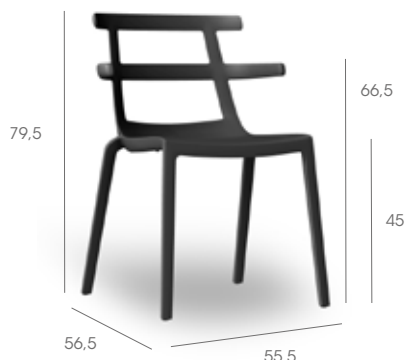

Fauteuil pour usage intérieur et extérieur. Produit en une seule pièce de polypropylène injecté avec fibre de verre en utilisant technologie de moulage assistée par gaz. Empilable.

Toscano Tuscan Ref.01624	Marfil Ivory Ref.01617	Negro Black Ref.01626	Rojo Red Ref.01616	Turquesa Turquoise Ref.01625	Gris Verdoso Green Grey Ref.01620	Chocolate Chocolate Ref.01621