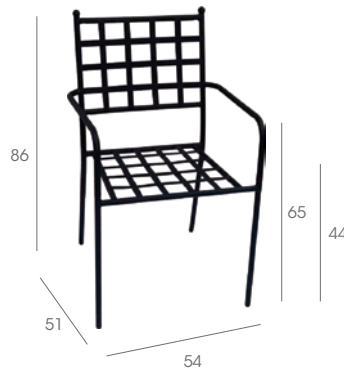

COJÍN
CUSHION

		PRECIO / PRICE / PRIX €/u.	
CÓDIGO / CODE / CODE			
	GRIS GREY 59630	92,00	78,00
	GRIS GREY 59631	25,00	

Egeo

Silla con brazos
Armchair
Fauteuil