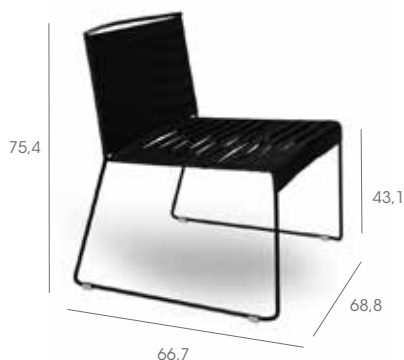

7,52 kg

Logística | Logistics | Logistique

	20'	40'	40' HC	70 m ³	100 m ³	Precio Price Prix €
2x	240	481	529	0	577	242,00

Milano

Designed by Joan Gaspar

Silla para uso interior y exterior. Estructura de aluminio anodizado pintado por pulverización secado al horno.