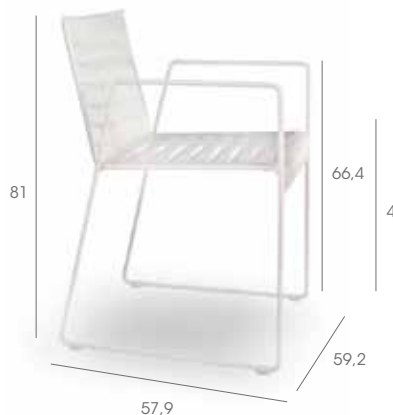

Silla con brazos con estructura patín de acero pintado. Cinta de polyester ignífuga e hidrófuga. Tacos antideslizantes. Tornillería de acero inoxidable.

Chair with armrests with a painted steel sled-base structure. Flame-retardant and water-repellent polyester strip. Anti-slip feet. Screws made of stainless steel.

Chaise à bras avec structure patin en acier peint. Bande de polyester ignifuge et hydrofuge. Embouts antidérapants. Visserie en acier inoxydable.

2 8,08 kg

Logística | Logistics | Logistique

	20'	40'	40' HC	70 m³	100 m³	Precio | Price | Prix €
2x	83	166	183	199	-	274,00

* Sujeto a condiciones. Por favor, consultar.
* Subject to conditions. Please inquire.
* Sous réserve de conditions. Veuillez consulter.

* Green Edition