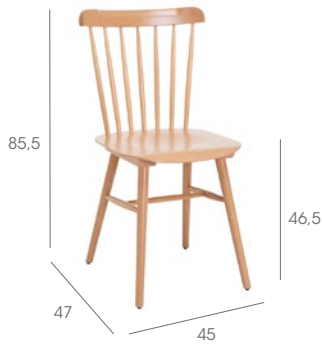

Fuji

Silla
Chair
Chaise

3,78 kg

Logística | Logistics | Logistique

	20'	40'	40 HC	70 m³	100 m³
	180	360	360	432	620

	CÓDIGO / CODE / CODE	PRECIO / PRICE / PRIX €/u.
	NATURAL NATURAL	87010
		144,00

Dolomitas

Silla
Chair
Chaise

6,64 kg

Logística | Logistics | Logistique

	20'	40'	40 HC	70 m³	100 m³
	160	320	320	380	420