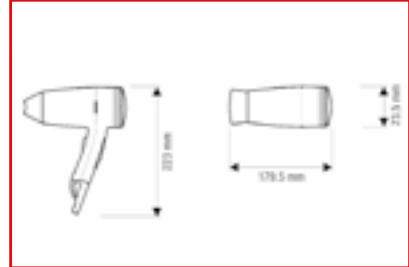

EXCEL SHAVER
301300 / 301301

HOTELLO
302900 / 302901 / 302903 / 303000

PREMIUM DRAWER
300600

EXECUTIVE
303800 / 303801

SWISS NANO
306400

PREMIUM
303500

ACTION SUPER PLUS 300800 / 300801 / 300900 / 300901
300803 / 300804 / 300806 / 300808