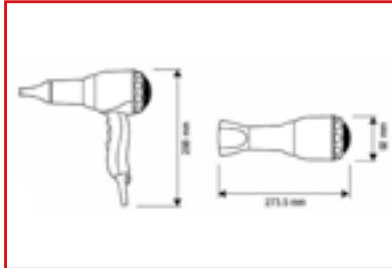

Medidas/Dimensions

SWISS SILENT JET
306303

EXECUTIVE 1200 PUSH
303501

SWISS METAL MASTER PUSH & LIGHT PUSH
306900 / 306901

PISTOLA FOLD AWAY
303601

PREMIUM
300501 / 300100 / 300300 / 300200 / 300400

PREMIUM COMPACT SUPER
301500 / 301600