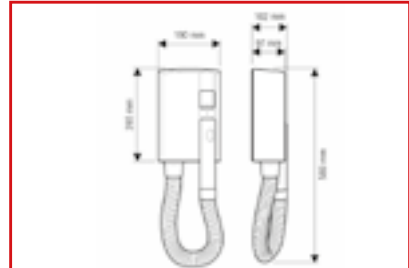

HOTELLO
302900 / 302901 / 302903 / 303000