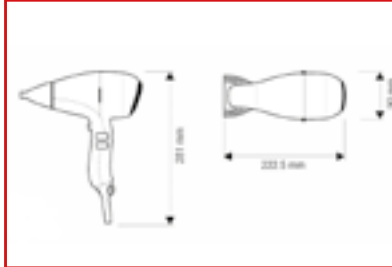

EXCEL SHAVER
301300 / 301301

HOTELLO
302900 / 302901 / 302903 / 303000

PREMIUM DRAWER
300600

EXECUTIVE
303800 / 303801

SWISS NANO
306400

PREMIUM
303500

ACTION SUPER PLUS 300800 / 300801 / 300900 / 300901
300803 / 300804 / 300806 / 300808