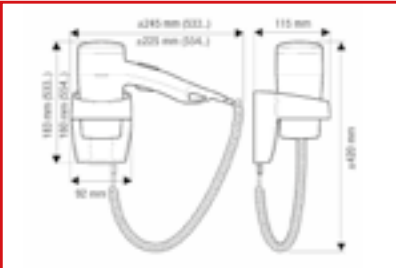

Medidas/Dimensions

SWISS SILENT JET
306303

EXECUTIVE 1200 PUSH
303501

SWISS METAL MASTER PUSH & LIGHT PUSH
306900 / 306901

PISTOLA FOLD AWAY
303601

PREMIUM
300501 / 300100 / 300300 / 300200 / 300400

PREMIUM COMPACT SUPER
301500 / 301600