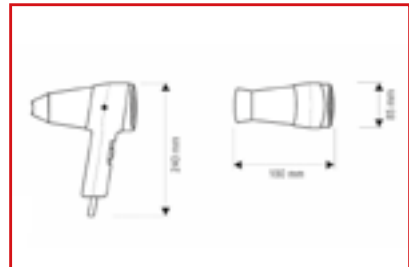

ACTION PUSH
303100 / 303102 / 303103 / 303200