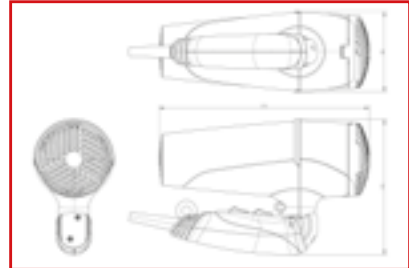

Medidas/Dimensions

SWISS SILENT JET
306303

EXECUTIVE 1200 PUSH
303501

SWISS METAL MASTER PUSH & LIGHT PUSH
306900 / 306901

PISTOLA FOLD AWAY
303601

PREMIUM
300501 / 300100 / 300300 / 300200 / 300400

PREMIUM COMPACT SUPER
301500 / 301600