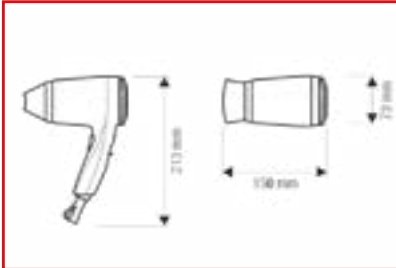

EXECUTIVE 1200 PUSH
303501