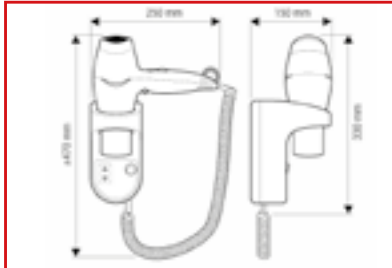

EXCEL SHAVER
301300 / 301301