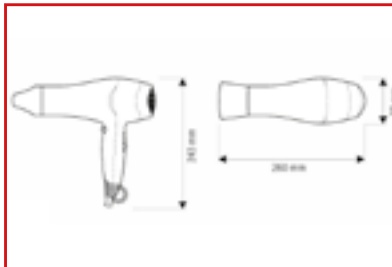

EXCEL
310000 / 310001 / 303301 / 303401