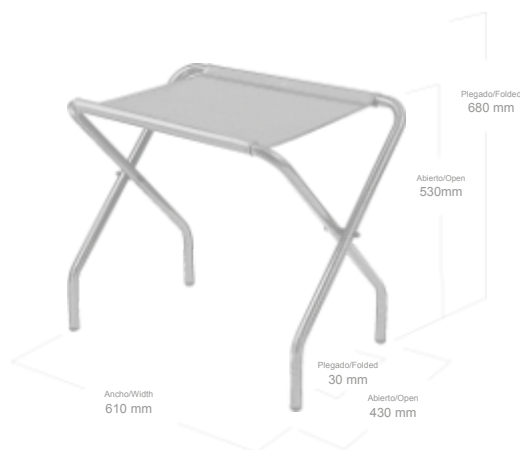

- **504036-CR-PBL**
  Reposamaletas Susan
  Acabado: Blanco-cromo
  Fabricada en acero inox y polipiel
  Luggage rack Susan
  Finish: White-chrome
  Made of stainless steel and leatherette

ALTURA/HEIGHT	ANCHO/WIDTH	FONDO/DEPTH
530 mm	610 mm	430 mm