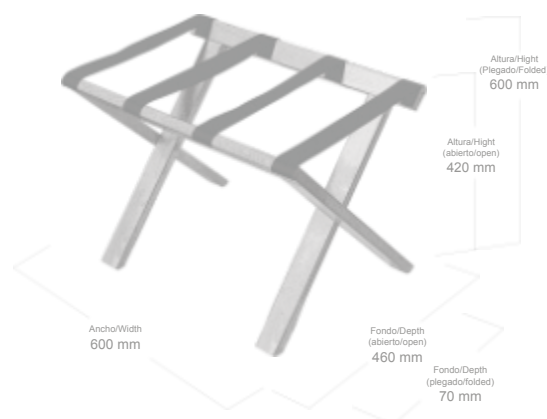

ALTURA/HEIGHT	ANCHO/WIDTH	FONDO/DEPTH
420 mm	600 mm	460 mm