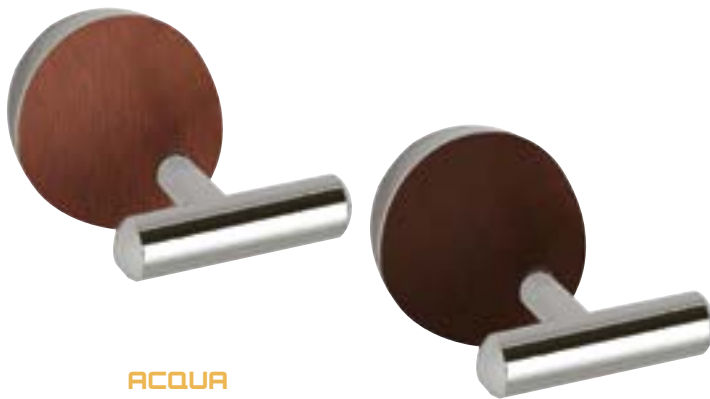

ACQUA

1. **701507** Percha Acqua Cromo Brillo / Cerezo
   Acqua robe hook
   Bright Chrome / Cherry wood
2. **701508** Percha Acqua Cromo Brillo / Wengué
   Acqua robe hook
   Bright Chrome / Wenge

DIM.: 40 mm. x 35 mm. x 76 mm.