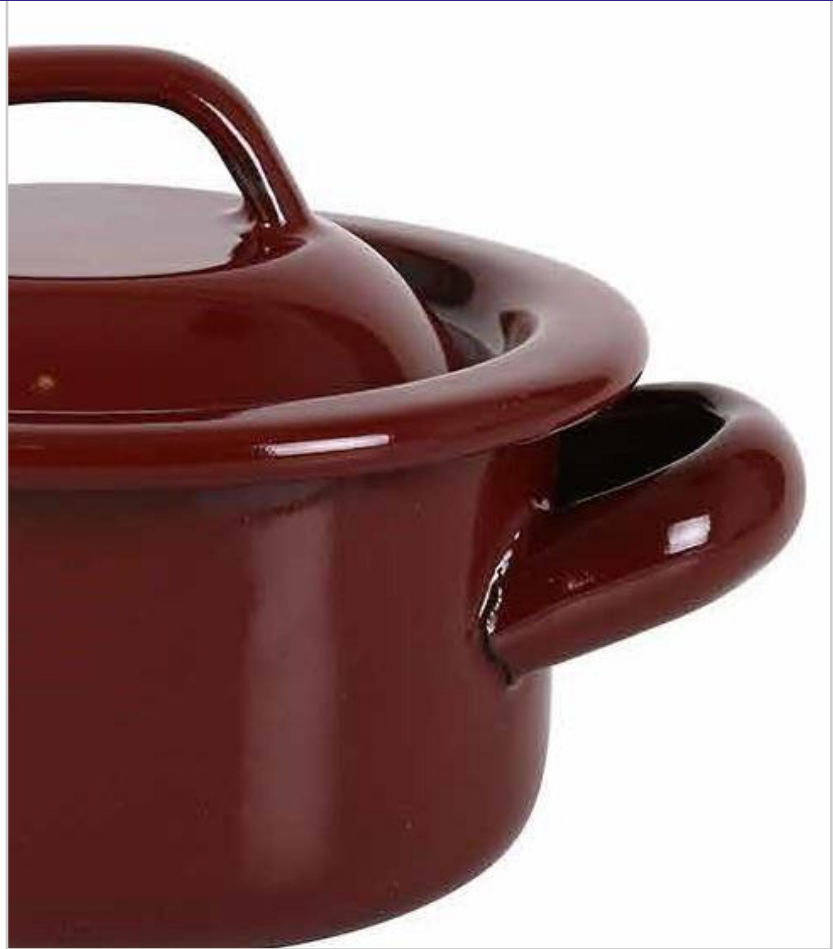

NEW!

CACEROLA TEJA
SAUCEPAN TEJA
CASSEROLE TEJA
0,45L - ø10x6cm

Referencia
B217160110M

6-1

PVR
15,93€

NEW!

CACEROLA TEJA
SAUCEPAN TEJA
CASSEROLE TEJA
0,65L - ø12x7cm

Referencia
B217160112M

6-1

PVR
19,04€

NEW!

FUENTE TEJA
PAN-DISH TEJA
PLAT TEJA
0,20L - ø10x6cm

Referencia
B217160610M

12-1

PVR
10,1€

NEW!

FUENTE TEJA
PAN-DISH TEJA
PLAT TEJA
0,30L - ø12x7cm

Referencia
B217160612M

12-1

PVR
11,2€

NEW!

CACEROLA SIN TAPA TEJA
SAUCEPAN WITHOUT TAP TEJA
CASSEROLE SANS COUVERCLE TEJA
0,45L - ø10x6cm

Referencia
B217161510M

6-1

PVR
11,97€