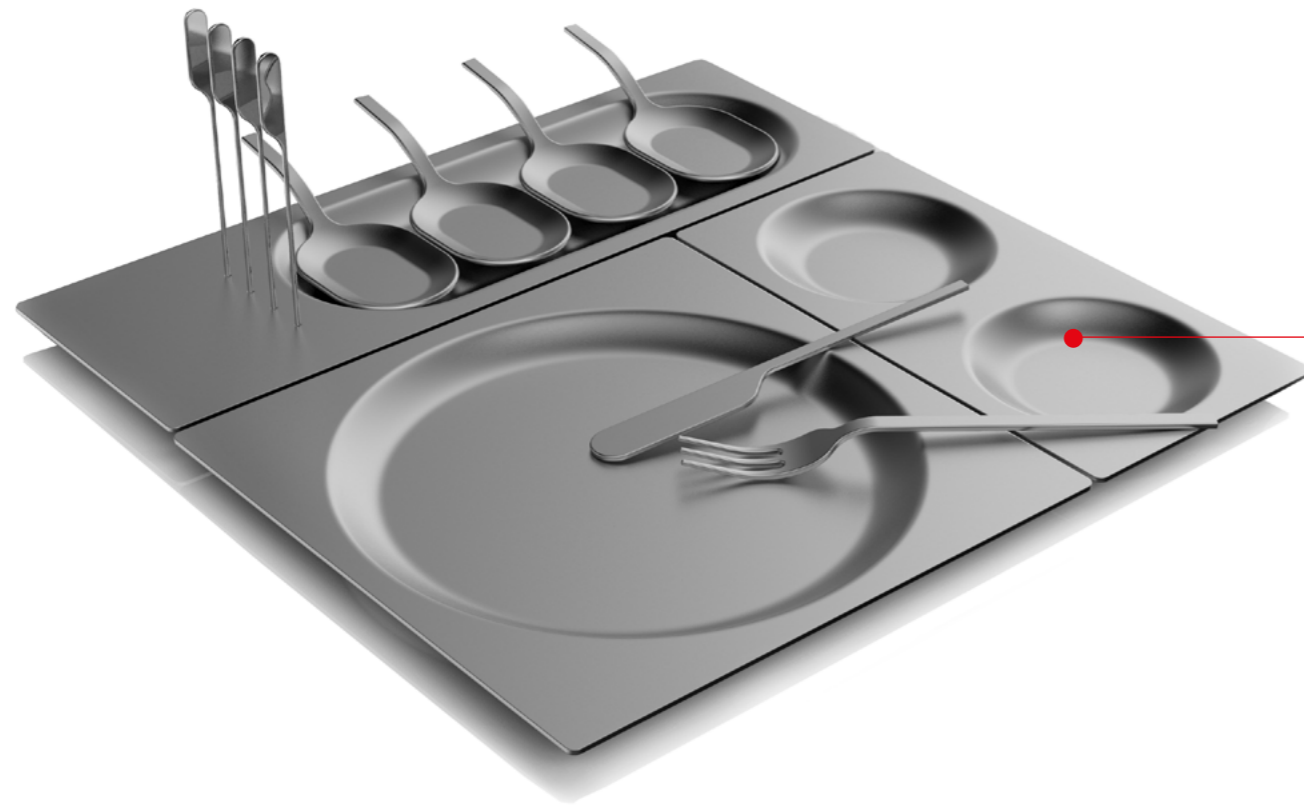

COMING
SOON

/SALA - MINIATURAS

/INOX - INOX

Juega con esta selección de accesorios que complementan la colección Lab de Culter. Podrás completar la experiencia de degustar aperitivos, tapas y arroces jugando con todos sus elementos.

7 platos y complementos de diferentes medidas, todos ellos proporcionales y modulares para poder crear la composición que mejor se ajuste a tus necesidades.

Igual que la cubertería, sus formas nítidas y precisas, que recuerdan al instrumental de un laboratorio, hacen de esta colección una experiencia única en tu mesa.

Play with these accessories that complement the Lab Culter collection. You will complete your tasting experience of snacks playing through all its elements.

7 plates and complements with different measures but modular and proportional among them what allows you to create the composition that suits your necessities in the best way.

Neat and precise shapes, the same way as its cutlery, reminding us the laboratory atmosphere and turn this collection into a unique experience on your table.