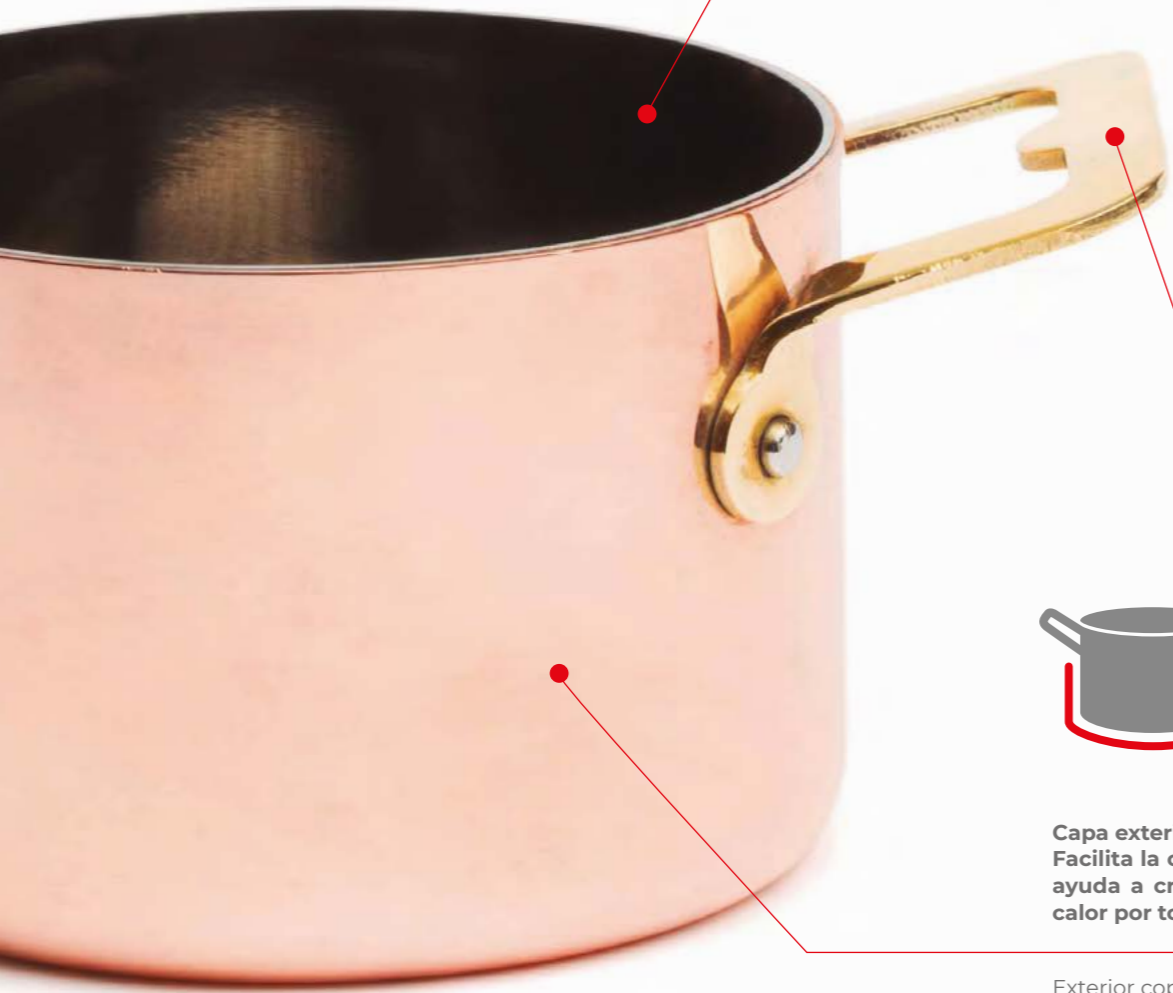

15,46€

Las medidas indicadas no incluyen las asas.  
All measurements are excluding handles.

**Capa interior acero inoxidable.**  
Total seguridad para el contacto alimentario.

Stainless steel interior.  
Food contact total security.