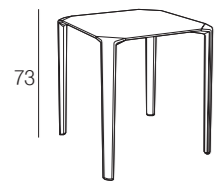

ONE

- white
- sand
- taupe
- anthracite
- moka
- cherry