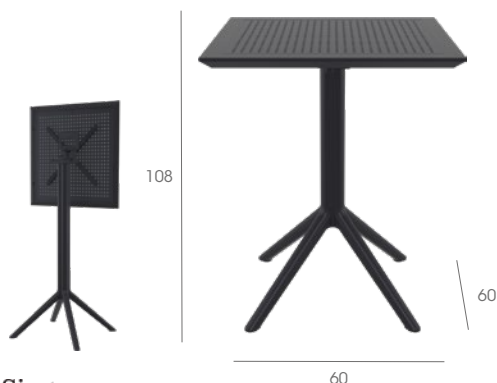

## Sky 60x60

Mesa Plegable  
Foldable Table  
Table pliante

Siesta  
exclusive

Medidas en cm

## Sky Bar 60x60

Mesa Plegable  
Foldable Table  
Table pliante

7,5 kg

Siesta  
exclusive

Logística | Logistics | Logistique

	20'	40'	40 HC	70 m <sup>3</sup>	100 m <sup>3</sup>
	270	-	648	-	840

CÓDIGO / CODE / CODE		PRECIO / PRICE / PRIX €/u.
	BLANCO WHITE 60022	141,50
	NEGRO BLACK 60025	
	GRIS OSCURO DARK GREY 60024	

## Sky Bar Ø60

NEW

Mesa Plegable  
Foldable Table  
Table pliante

7,25 kg

Siesta  
exclusive

Logística | Logistics | Logistique

	20'	40'	40 HC	70 m <sup>3</sup>	100 m <sup>3</sup>
	270	-	648	840	-

CÓDIGO / CODE / CODE		PRECIO / PRICE / PRIX €/u.
	BLANCO WHITE 61061	143,00
	NEGRO BLACK 61062	
	GRIS OSCURO DARK GREY 61064	