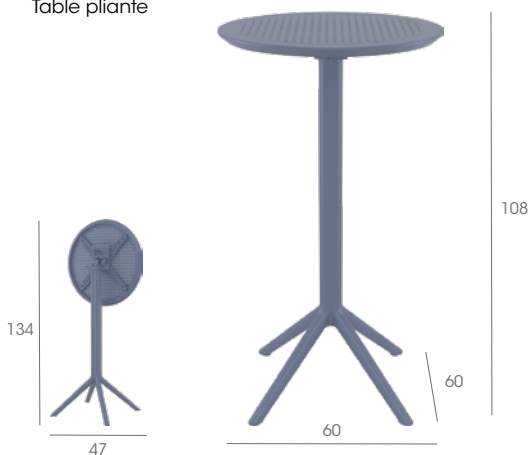

## Sky Bar 60x60

Mesa Plegable  
Foldable Table  
Table pliante

7,5 kg

Siesta  
exclusive

Logística | Logistics | Logistique

	20'	40'	40 HC	70 m <sup>3</sup>	100 m <sup>3</sup>
	270	-	648	-	840

CÓDIGO / CODE / CODE		PRECIO / PRICE / PRIX €/u.
	BLANCO WHITE 60022	141,50
	NEGRO BLACK 60025	
	GRIS OSCURO DARK GREY 60024	

## Sky Bar Ø60

NEW

Mesa Plegable  
Foldable Table  
Table pliante

7,25 kg

Siesta  
exclusive

Logística | Logistics | Logistique

	20'	40'	40 HC	70 m <sup>3</sup>	100 m <sup>3</sup>
	270	-	648	840	-

CÓDIGO / CODE / CODE		PRECIO / PRICE / PRIX €/u.
	BLANCO WHITE 61061	143,00
	NEGRO BLACK 61062	
	GRIS OSCURO DARK GREY 61064	

## Octopus Bar

Mesa  
Table  
Table

5 kg

Siesta  
exclusive

Logística | Logistics | Logistique

	20'	40'	40 HC	70 m <sup>3</sup>	100 m <sup>3</sup>
	-	280	700	-	850

CÓDIGO / CODE / CODE		PRECIO / PRICE / PRIX €/u.
	BLANCO WHITE 60974	124,50
	GRIS OSCURO DARK GREY 60976	