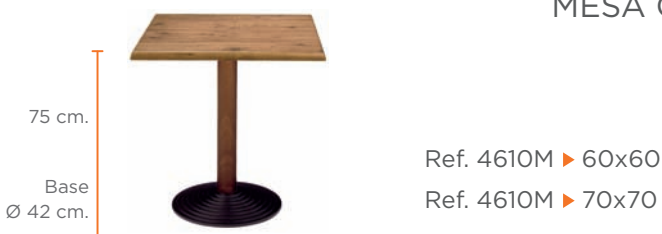

MESA Columna de Madera Fundición de Hierro

SOLO	MADERA DE HAYA EN NOGAL	FORMICA COMPACT	MELAMINA REGRUESADO	METAL MELAMINA	MELAMINA GAMA STUDIO VALKIRIA
219,80€	259,00€	235,20€	207,20€	214,20€	217,00€
238,00€	270,20€	257,60€	219,80€	228,20€	235,20€