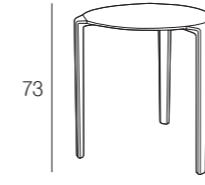

- white
- sand
- taupe
- anthracite
- moka
- cherry