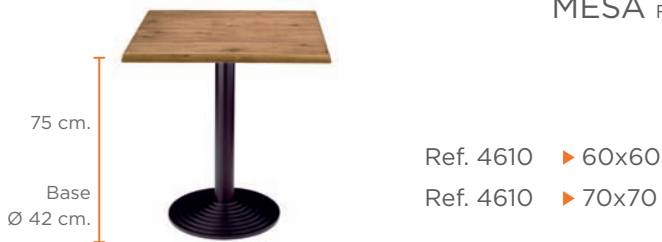

MESA Fundición de Hierro

SOLO	MADERA DE HAYA EN NOGAL	FORMICA COMPACT	MELAMINA REGRUESADO	METAL MELAMINA	MELAMINA GAMA STUDIO VALKIRIA
194,60€	233,80€	210,00€	182,00€	189,00€	191,80€
212,80€	245,00€	232,40€	194,60€	203,00€	210,00€

MESA Columna de Madera Fundición de Hierro