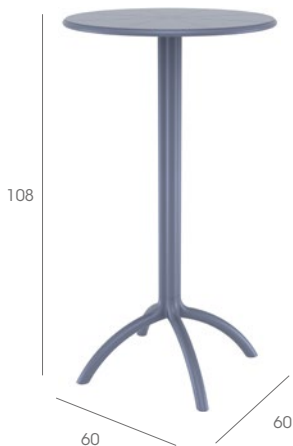

## Sky Bar 60x60

Mesa Plegable  
Foldable Table  
Table pliante

7,5 kg

Siesta  
exclusive

Logística | Logistics | Logistique

	20'	40'	40 HC	70 m <sup>3</sup>	100 m <sup>3</sup>
	270	-	648	-	840

CÓDIGO / CODE / CODE		PRECIO / PRICE / PRIX €/u.
	BLANCO WHITE 60022	141,50
	NEGRO BLACK 60025	
	GRIS OSCURO DARK GREY 60024	

## Sky Bar Ø60

NEW

Mesa Plegable  
Foldable Table  
Table pliante

7,25 kg

Siesta  
exclusive

Logística | Logistics | Logistique

	20'	40'	40 HC	70 m <sup>3</sup>	100 m <sup>3</sup>
	270	-	648	840	-

CÓDIGO / CODE / CODE		PRECIO / PRICE / PRIX €/u.
	BLANCO WHITE 61061	143,00
	NEGRO BLACK 61062	
	GRIS OSCURO DARK GREY 61064	

## Octopus Bar

Mesa  
Table  
Table

5 kg

Siesta  
exclusive

Logística | Logistics | Logistique

	20'	40'	40 HC	70 m <sup>3</sup>	100 m <sup>3</sup>
	-	280	700	-	850

CÓDIGO / CODE / CODE		PRECIO / PRICE / PRIX €/u.
	BLANCO WHITE 60974	124,50
	GRIS OSCURO DARK GREY 60976	