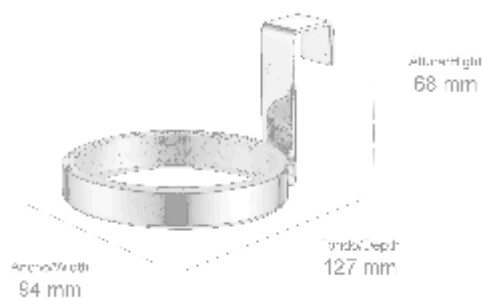

ALTURA/HEIGHT	ANCHO/WIDTH	FONDO/DEPTH
68 mm	94 mm	127 mm

Material: Latón / Material: Brass