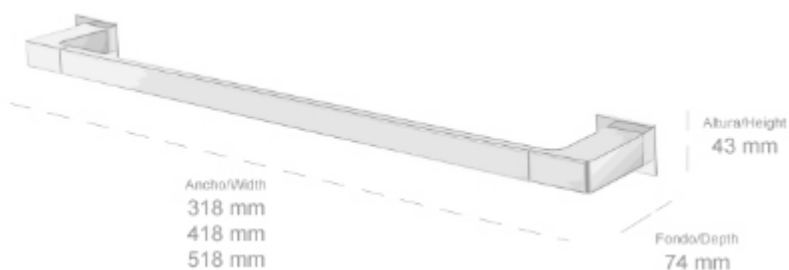

Material: Latón / Material: Brass

ALTURA/HEIGHT	ANCHO/WIDTH	FONDO/DEPTH
420 mm	82 mm	82 mm

TOP
ONE

KUO

ADHESIVO

ADHESIVO
ADHESIVE

- **161201** Toallero barra 30cm
Acabado: Cromo brillo
Towel rail 30cm
Finish: Bright chrome
- **161301** Toallero barra 40cm
Acabado: Cromo brillo
Towel rail 40cm
Finish: Bright chrome
- **161401** Toallero barra 50cm
Acabado: Cromo brillo
Towel rail 50cm
Finish: Bright chrome