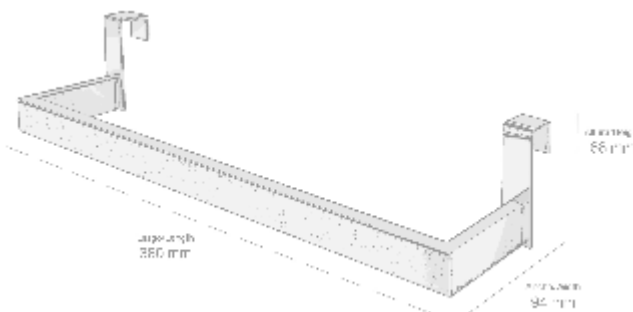

ALTURA/HEIGHT	ANCHO/WIDTH	FONDO/DEPTH
68 mm	380 mm	94 mm

Material: Latón / Material: Brass

- **126163** Toallero barra colgante 27cm redondo
Acabado: Cromo brillo
Round hanging towel bar 27cm
Finish: Bright chrome
- **126164** Toallero barra colgante 27cm redondo
Acabado: Blanco mate
Round hanging towel bar 27cm
Finish: Matt white
- **126165** Toallero barra colgante 27cm redondo
Acabado: Negro mate
Round hanging towel bar 27cm
Finish: Matt black