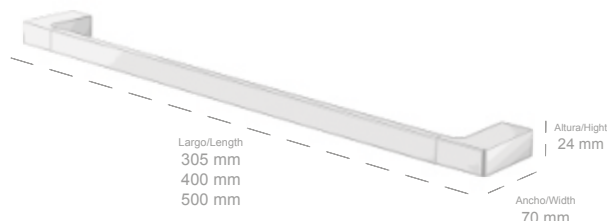

- **160600-N** Toallero barra 50cm
Acabado: Negro mate
Towel rail 50cm
Finish: Matt black

ALTURA/HEIGHT	LARGO/WIDTH	FONDO/DEPTH
24 mm	305 mm 400 mm 500 mm	70 mm

Material: Latón / Material: Brass

- **160400-N** Toallero barra doble
Acabado: Negro mate
Double towel rail
Finish: Matt black