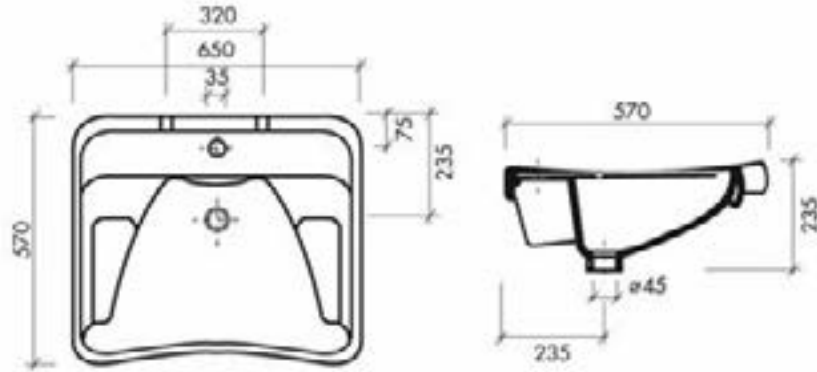

Lavabo ergonómico *Ergonomic washbasin* 720100