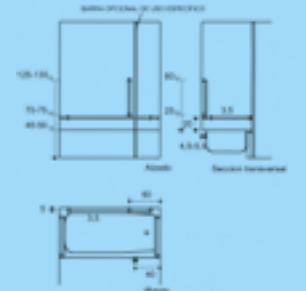

Barras de apoyo en bañeras
Grab rails in bath
Con superficie de transferencia

barras

barras

Sin superficie de transferencia

barras

barras

Aseos públicos: Esquemas
Public toilets: drawing

Cotas en cm.