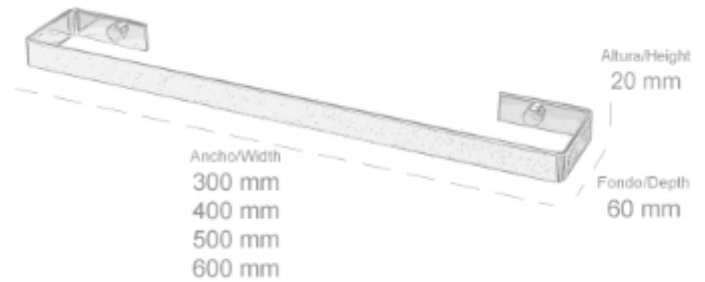

ALTURA/HEIGHT	LARGO/LENGTH	FONDO/DEPTH
20 mm	300 mm	60 mm
20 mm	400 mm	60 mm
20 mm	500 mm	60 mm
20 mm	600 mm	60 mm

Material: Acero inox / Stainless steel

COLECCIÓN