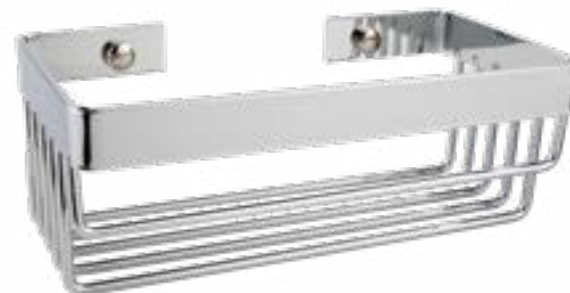

130601-AR Esponjara rectangular
Square shower basket
DIM: 200 mm. x 100 mm. x 75 mm.