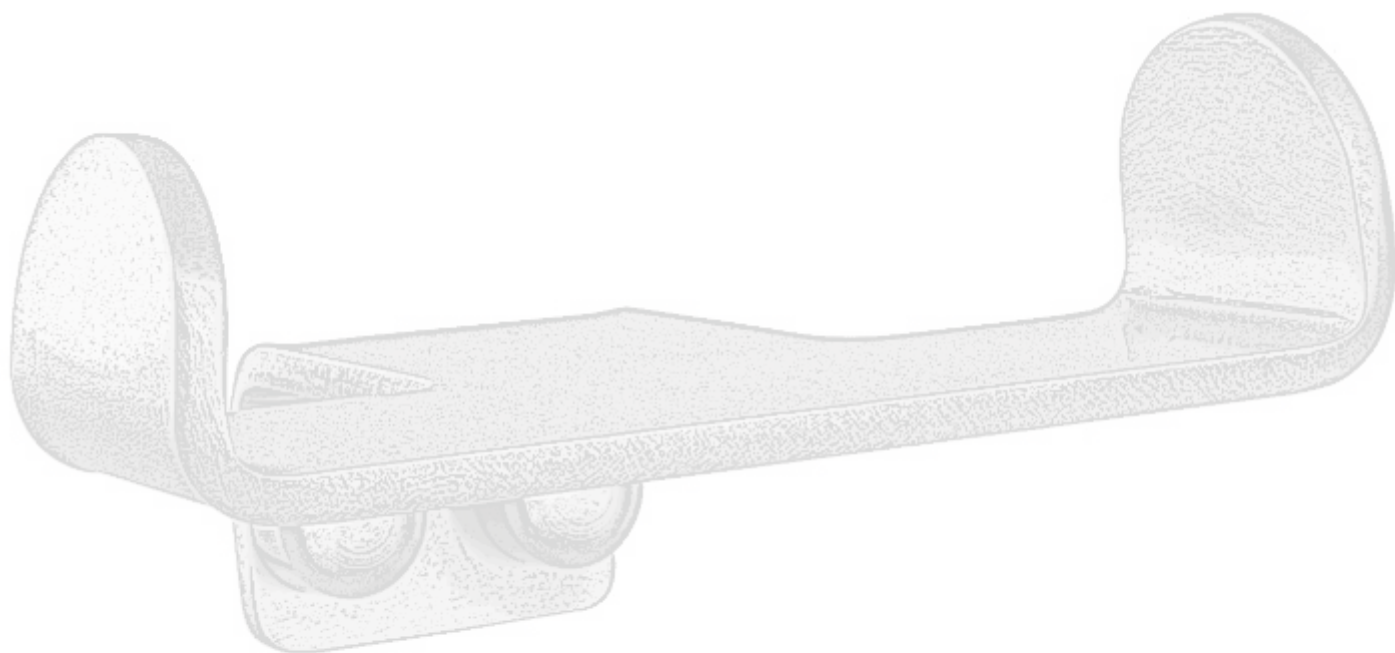

COLECCIÓN
TEKNO

COLECCIÓN
TEKNO

ACABADOS FINISHES

Cromo brillo
Bright chrome

Inox brillo
Bright stainless steel

Inox satinado
Satin stainless steel

Negro mate
Matt black

Blanco mate
Matt white

Cobre cepillado
Brushed copper

Latón cepillado
Brushed brass

ACABADOS ESPECIALES A CONSULTAR BAJO PEDIDO
CONSULT US ABOUT SPECIAL FINISHES, ON REQUEST