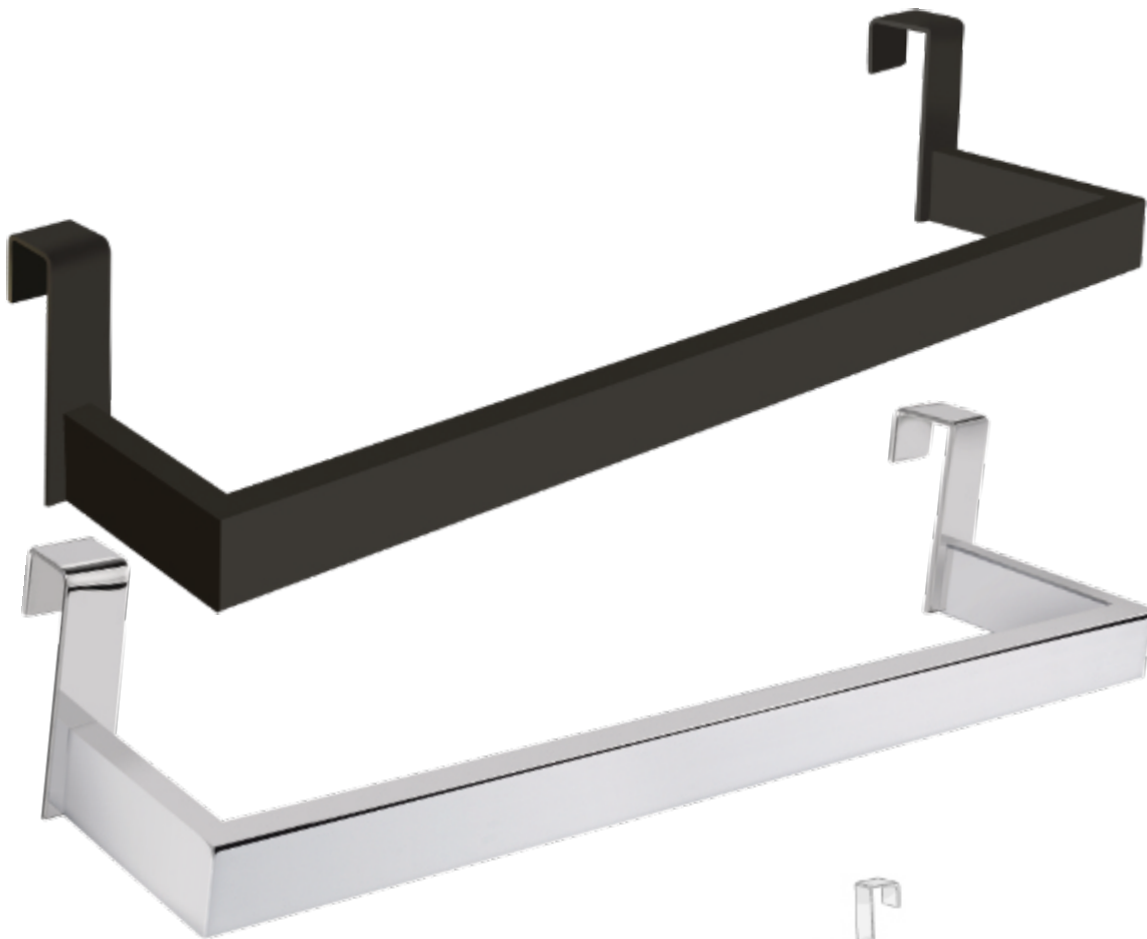

- **126179** Toallero barra colgante rectangular
  Acabado: Negro mate
  Hanging square towel bar
  Finish: Matt black
- **126178** Toallero barra colgante rectangular
  Acabado: Cromo brillo
  Hanging square towel bar
  Finish: Bright chrome

Material: Latón / Material: Brass