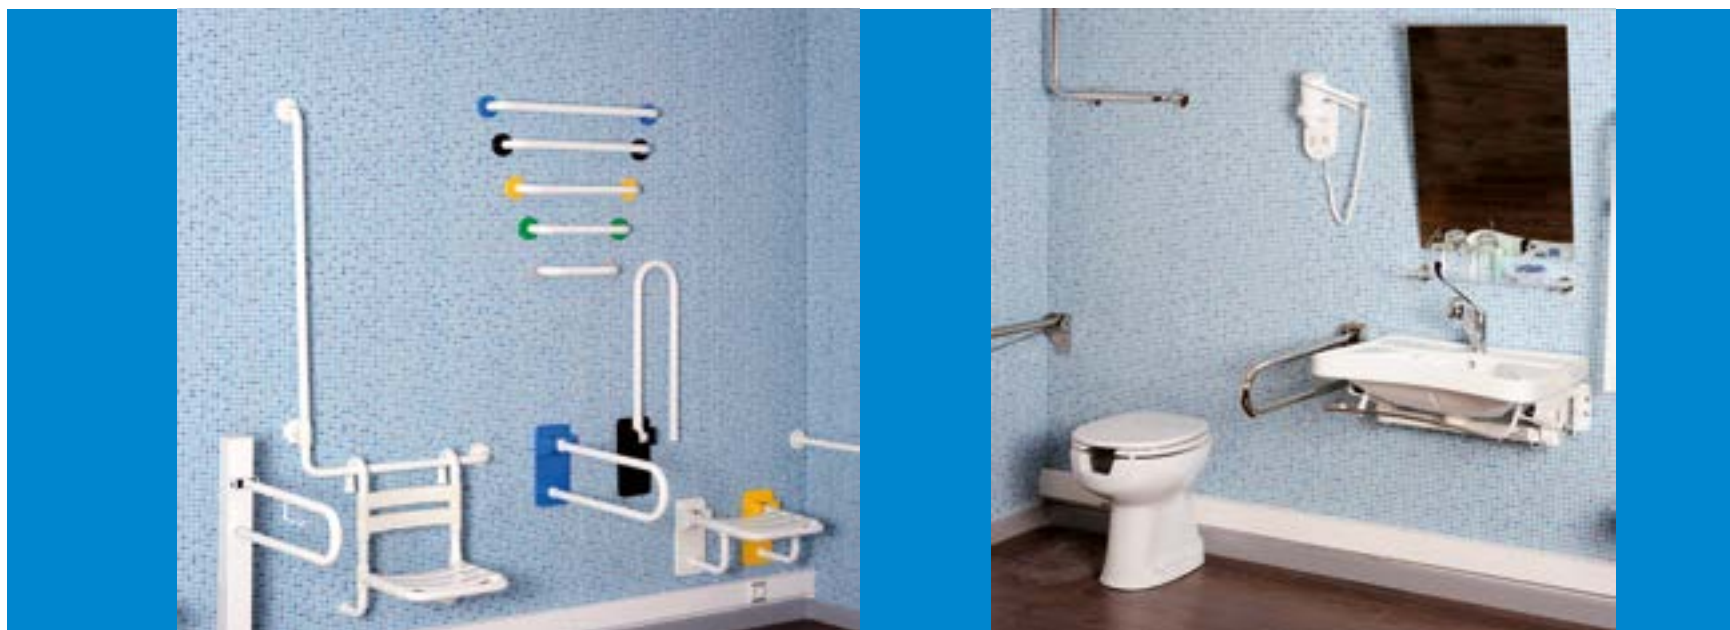

- 600100 Asidero barra 30 cm. brillo
Grab rail 30 cm. polished
- 600102 Asidero barra 30 cm. satinado
Grab rail 30 cm. satin
- 600108 Asidero barra 30 cm. blanco
Grab rail 30 cm. white
- DIM.: 331 mm. x 85 mm. x 61mm