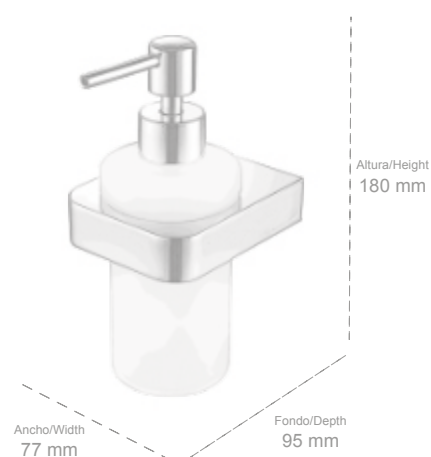

ALTURA/HEIGHT	ANCHO/WIDTH	FONDO/DEPTH
180 mm	77 mm	95 mm