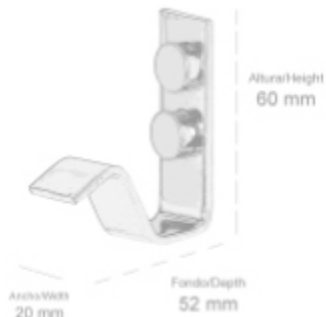

- **130001** Percha de baño 90°
  Acabado: Cromo brillo
  90° Robe hook
  Finish: Bright chrome
- **130001-LC** Percha de baño 90°
  Acabado: Latón cepillado
  90° Robe hook
  Finish: Brushed brass

Material: Acero inox / Stainless steel

ALTURA/HEIGHT	ANCHO/WIDTH	FONDO/DEPTH
60 mm	20 mm	52 mm