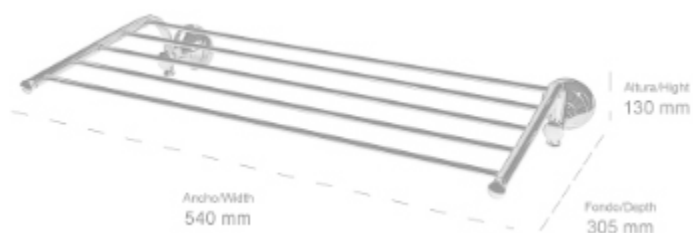

- **140007-N** Toallero repisa
  Acabado: Negro mate
  Towel shelf
  Finish: Matt black

Material: Latón / Material: Brass