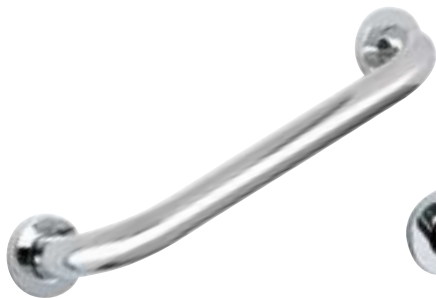

NUEVO
NEW

051500 Portarrollos con tapa elevable
Toilet roll holder with flap
DIM.: 130 mm. x 130 mm. x 60 mm.

NUEVO
NEW