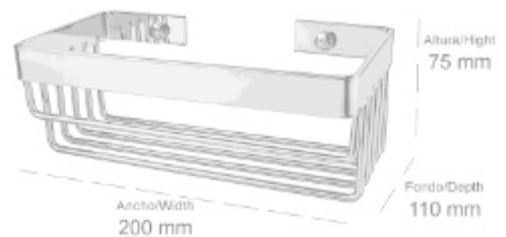

Material: Acero inox / Stainless steel

ALTURA/HEIGHT	ANCHO/WIDTH	FONDO/DEPTH
75 mm	200 mm	110 mm