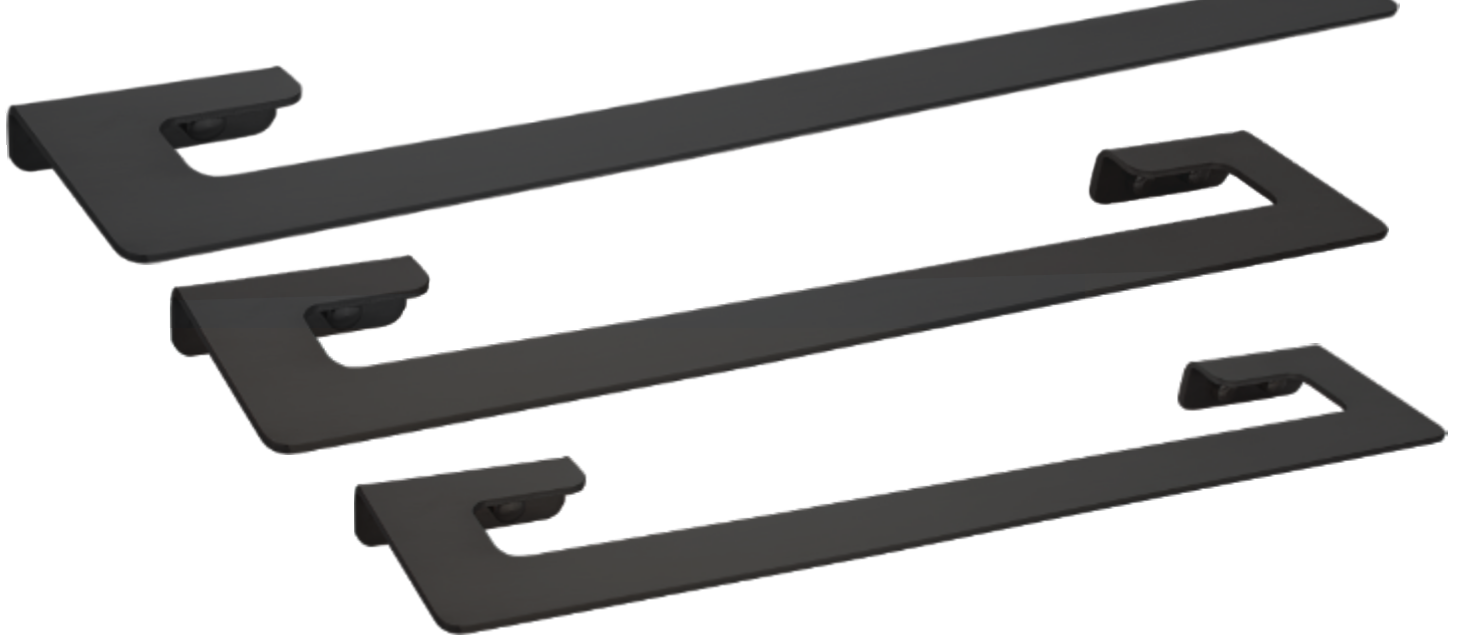

- **170301-N** Toallero barra 30cm
Acabado: Negro mate
Towel bar 30cm
Finish: Matt black
- **170401-N** Toallero barra 40cm
Acabado: Negro mate
Towel bar 40cm
Finish: Matt black
- **170501-N** Toallero barra 50cm
Acabado: Negro mate
Towel bar 50cm
Finish: Matt black