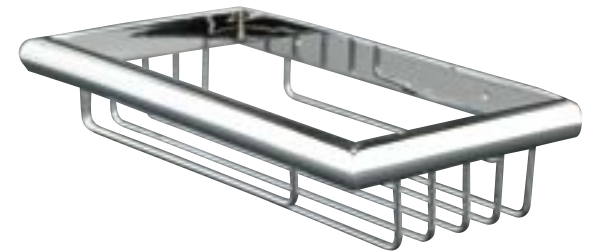

064100 Esponjera rejilla rectangular
Shower basket
DIM: 245 mm. x 170 mm. x 20 mm.