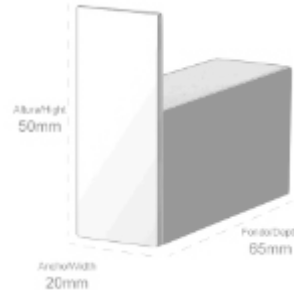

Material: Latón / Material: Brass

ALTURA/HEIGHT	ANCHO/WIDTH	FONDO/DEPTH
420 mm	82 mm	82 mm

TOP ONE

KUO

COLECCIÓN

- **160001** Percha de baño 90°
Acabado: Cromo brillo
90° Robe hook
Finish: Bright chrome

ALTURA/HEIGHT	ANCHO/WIDTH	FONDO/DEPTH
50 mm	20 mm	65 mm