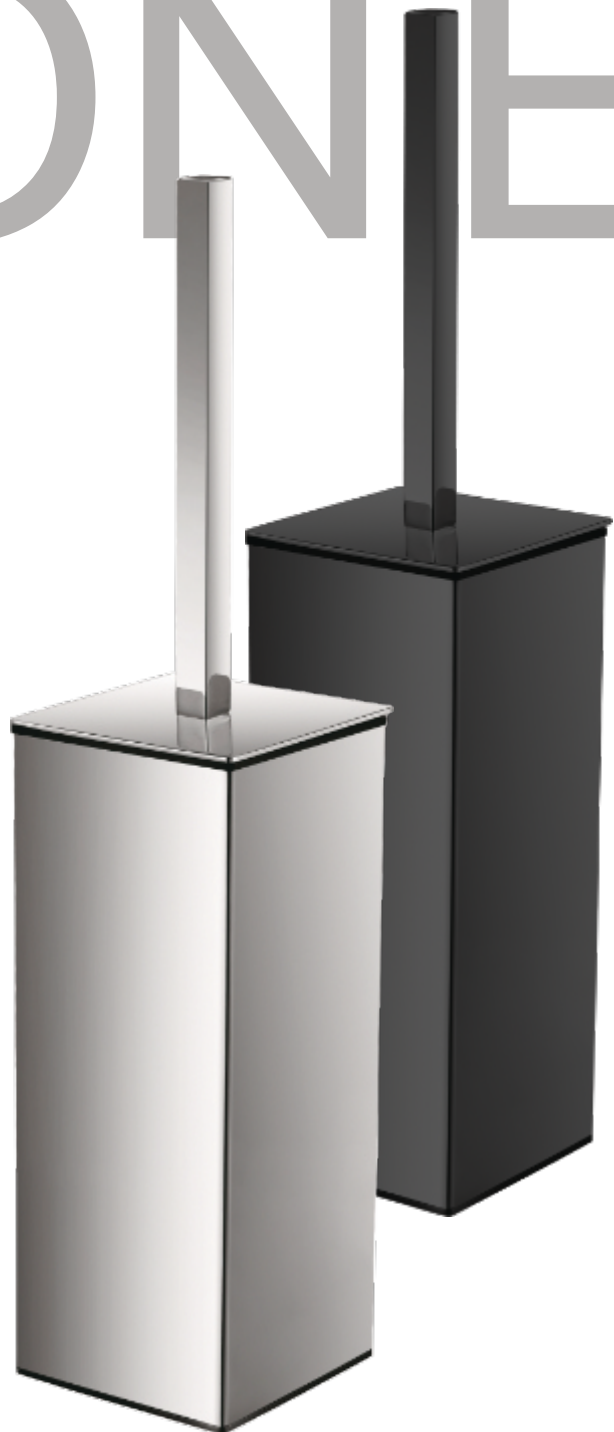

TOP ONE

- **065001** Escobillero cuadrado de pared
  Acabado: Cromo brillo
  Wall-mounted square toilet brush holder
  Finish: Bright chrome
- **065001-N** Escobillero cuadrado de pared
  Acabado: Negro mate
  Wall-mounted square toilet brush holder
  Finish: Matt black
- **067001** Escobillero cuadrado de suelo
  Acabado: Cromo brillo
  Floor square toilet brush holder
  Finished: Bright chrome
- **067001-N** Escobillero cuadrado de suelo
  Acabado: Negro mate
  Floor square toilet brush holder
  Finish: Matt black

Material: Latón / Material: Brass

ALTURA/HEIGHT	ANCHO/WIDTH	FONDO/DEPTH
420 mm	82 mm	82 mm