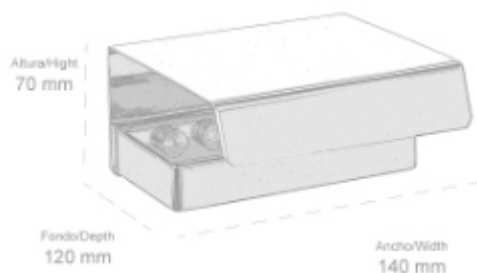

ALTURA/HEIGHT	ANCHO/WIDTH	FONDO/DEPTH
70 mm	140 mm	120 mm

● **131701-N** Portarrollos con base para movil
Acabado: Negro mate
Toilet roll holder with mobile shelf
Finish: Matt black

Material: Acero inox / Stainless steel