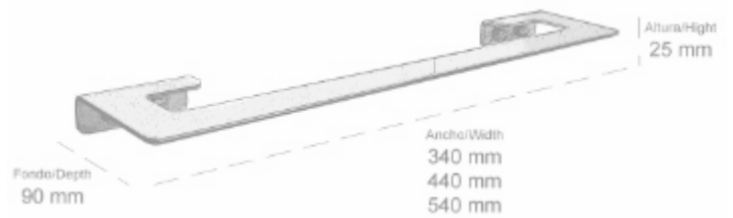

ALTURA/HEIGHT	ANCHO/WIDTH	FONDO/DEPTH
25 mm	340 mm	90 mm
	440 mm	
	540 mm	

Material: Acero inox / Stainless steel