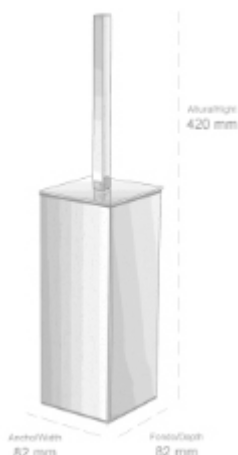

TOP ONE

- **065001** Escobillero cuadrado de pared
  Acabado: Cromo brillo
  Wall-mounted square toilet brush holder
  Finish: Bright chrome
- **065001-N** Escobillero cuadrado de pared
  Acabado: Negro mate
  Wall-mounted square toilet brush holder
  Finish: Matt black
- **067001** Escobillero cuadrado de suelo
  Acabado: Cromo brillo
  Floor square toilet brush holder
  Finished: Bright chrome
- **067001-N** Escobillero cuadrado de suelo
  Acabado: Negro mate
  Floor square toilet brush holder
  Finish: Matt black

Material: Latón / Material: Brass

ALTURA/HEIGHT	ANCHO/WIDTH	FONDO/DEPTH
420 mm	82 mm	82 mm