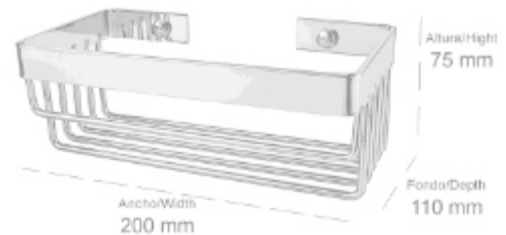

Material: Acero inox / Stainless steel

ALTURA/HEIGHT	ANCHO/WIDTH	FONDO/DEPTH
50 mm	200 mm	115 mm

- **130601AR** Esponjera ducha
Acabado: Cromo brillo
Shower basket
Finish: Bright chrome

Material: Acero inox / Stainless steel