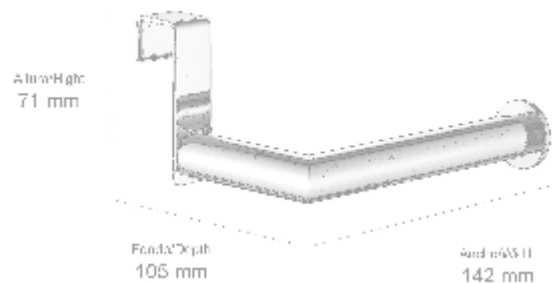

ALTURA/HEIGHT	ANCHO/WIDTH	FONDO/DEPTH
71 mm	142 mm	105 mm

Material: Latón / Material: Brass