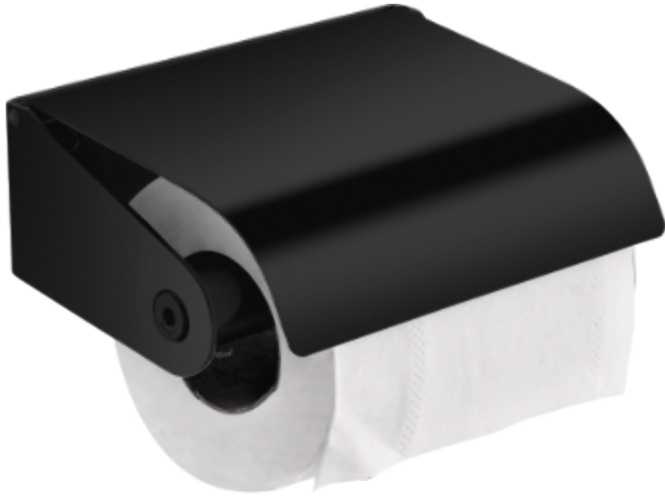

- **051501-N** Portarrollos con tapa Short
  Acabado: Negro
  Toilet roll holder Short
  Finish: Black

Material: Latón / Material: Brass

ALTURA/HEIGHT	ANCHO/WIDTH	FONDO/DEPTH
65 mm	136 mm	91 mm

- **065001** Escobillero cuadrado de pared
  Acabado: Cromo brillo
  Wall-mounted square toilet brush holder
  Finish: Bright chrome
- **065001-N** Escobillero cuadrado de pared
  Acabado: Negro mate
  Wall-mounted square toilet brush holder
  Finish: Matt black
- **067001** Escobillero cuadrado suelo
  Acabado: Cromo brillo
  Floor square toilet brush holder
  Finish: Bright chrome
- **067001-N** Escobillero cuadrado suelo
  Acabado: Negro mate
  Floor square toilet brush holder
  Finish: Matt black

Material: Latón / Material: Brass

ALTURA/HEIGHT	ANCHO/WIDTH	FONDO/DEPTH
420 mm	82 mm	82 mm

TOP ONE