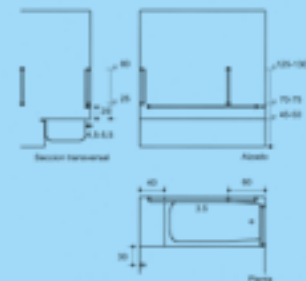

Barras de apoyo en bañeras
Grab rails in bath
Con superficie de transferencia

barras

barras

Sin superficie de transferencia

barras

barras

Aseos públicos: Esquemas
Public toilets: drawing

Cotas en cm.