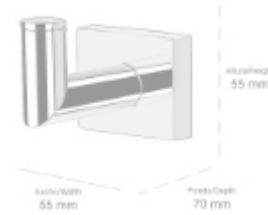

ALTURA/HEIGHT	ANCHO/WIDTH	FONDO/DEPTH
55 mm	55 mm	70 mm