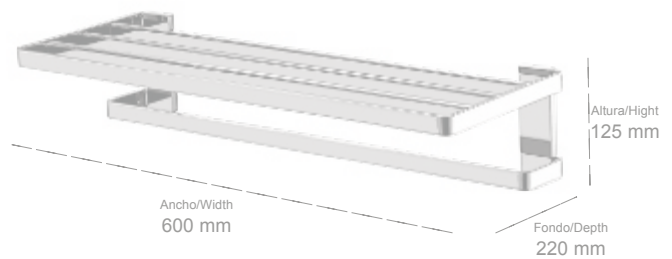

ALTURA/HEIGHT	LARGO/WIDTH	FONDO/DEPTH
125 mm	600 mm	220 mm

Material: Latón / Material: Brass