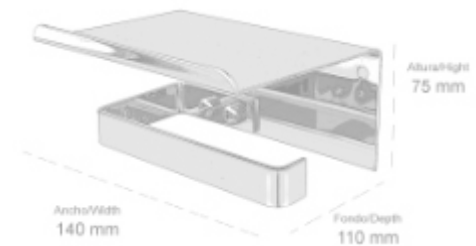

ALTURA/HEIGHT	ANCHO/WIDTH	FONDO/DEPTH
75 mm	140 mm	110 mm