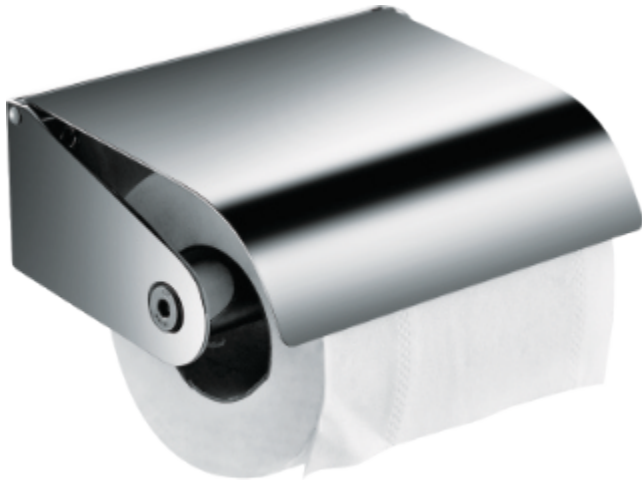

KLOE

COLECCIÓN

- **051501** Portarrollos con tapa Short
  Acabado: Cromo brillo
  Toilet roll holder Short
  Finish: Bright chrome

Material: Latón / Material: Brass