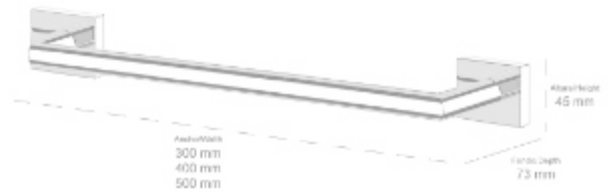

Material: Latón / Material: Brass

ALTURA/HEIGHT	LARGO/WIDTH	FONDO/DEPTH
45 mm	160 mm	86 mm

KLOE

COLECCIÓN

- **181000** Toallero de barra 30cm
Acabado: Cromo brillo
Towel bar 30cm
Finish: Bright chrome
- **180400** Toallero de barra 40cm
Acabado: Cromo brillo
Towel bar 40cm
Finishe: Bright chrome
- **180500** Toallero de barra 50cm
Acabado: Cromo brillo
Towel bar 50cm
Finish: Bright chrome