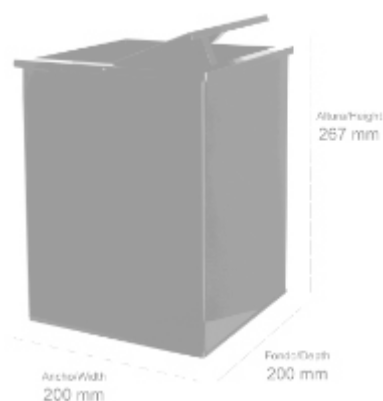

ALTURA/HEIGHT	ANCHO/WIDTH	FONDO/DEPTH
267 mm	200 mm	200 mm