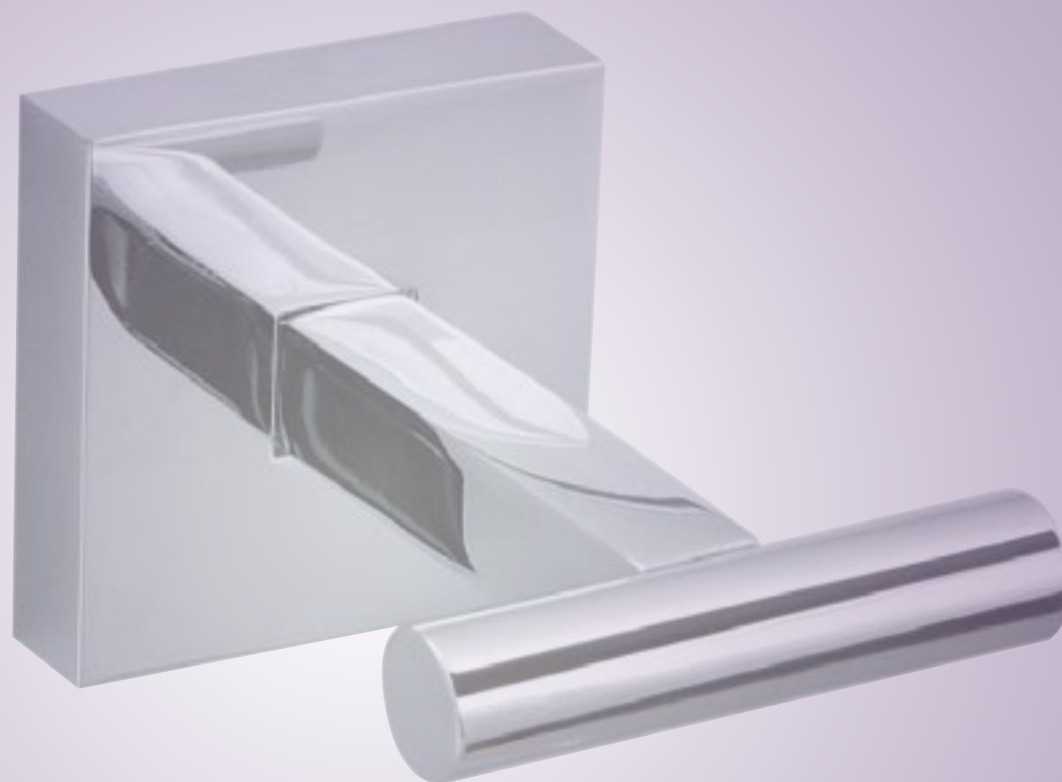

DIM.: 90 mm. x 430 mm. x 90 mm.

Hotel Catalonia Ronda

FACC DE BAÑO LATÓN
BRASS BATHROOM FACC

Los precios de este catálogo pueden estar desactualizados. Llámanos al 91 161 03 04 para consultar los precios en vigor.