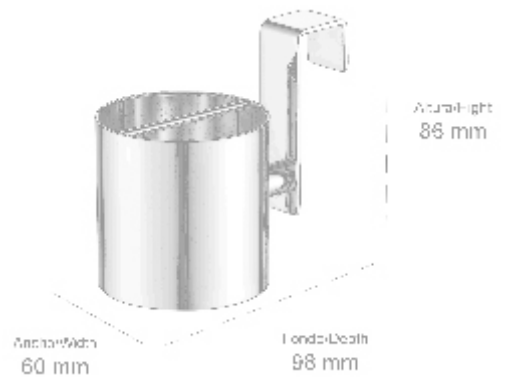

- **126169** Soporte de plancha colgante
  Acabado: Cromo brillo
  Hanging hair straightener holder
  Finish: Bright chrome
- **126170** Soporte de plancha colgante
  Acabado: Blanco mate
  Hanging hair straightener holder
  Finish: Matt white
- **126171** Soporte de plancha colgante
  Acabado: Negro mate
  Hanging hair straightener holder
  Finish: Matt black