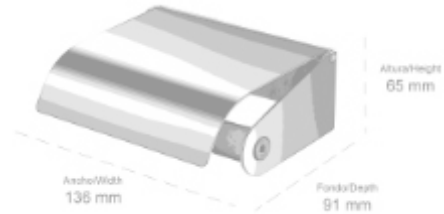

- **051501** Portarrollos con tapa Short
  Acabado: Cromo brillo
  Toilet roll holder Short
  Finish: Bright chrome

Material: Latón / Material: Brass