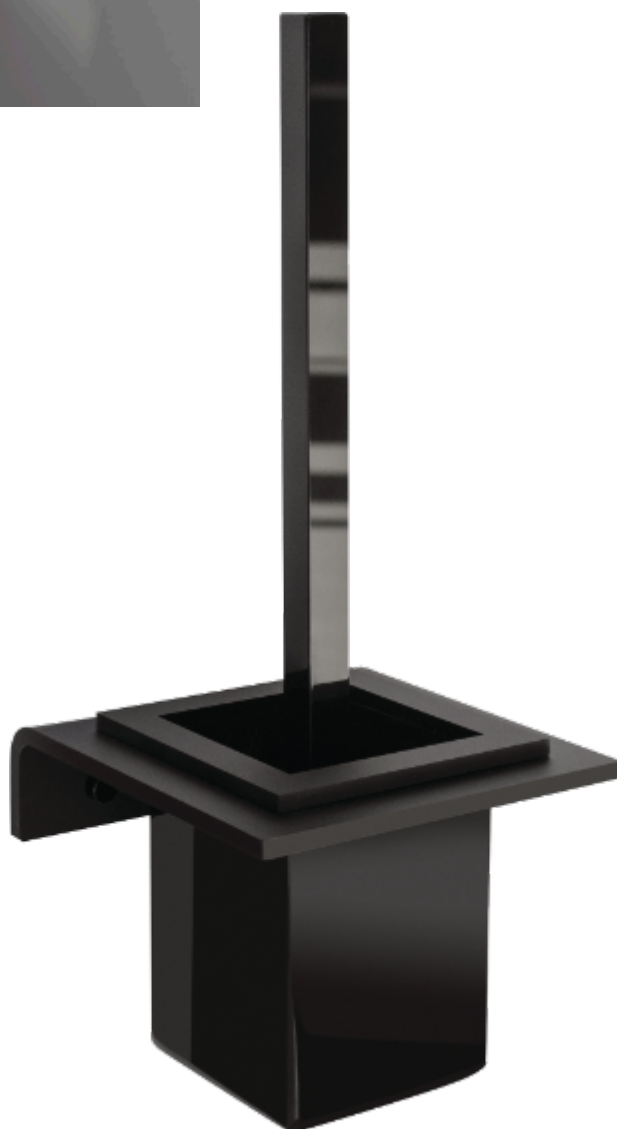

ALTURA/HEIGHT	ANCHO/WIDTH	FONDO/DEPTH
340 mm	137 mm	147 mm