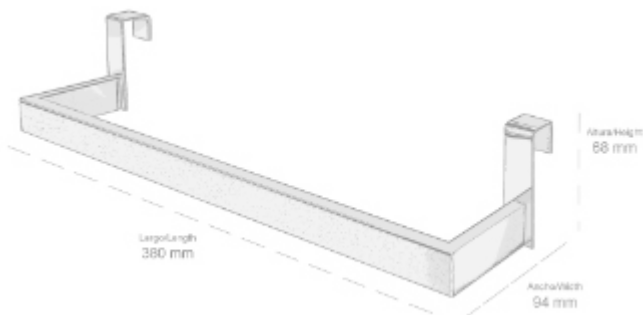

- **126179** Toallero barra colgante rectangular
  Acabado: Negro mate
  Hanging square towel bar
  Finish: Matt black
- **126178** Toallero barra colgante rectangular
  Acabado: Cromo brillo
  Hanging square towel bar
  Finish: Bright chrome

Material: Latón / Material: Brass

ALTURA/HEIGHT	LARGO/WIDTH	FONDO/DEPTH
68 mm	380 mm	94 mm