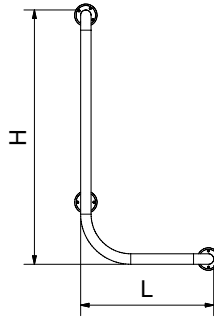

Barra de apoyo mural para bañera

Wall-side support bar for bath
Barre d'appui murale pour baignoire

L	H	Kg	Barcode	€

680	590	1,33	481658	108,00