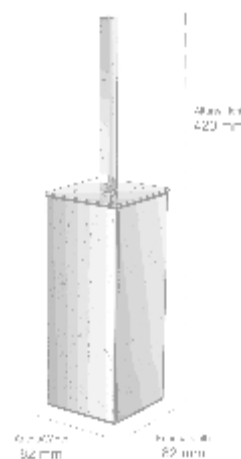

ALTURA/HEIGHT	ANCHO/WIDTH	FONDO/DEPTH
420 mm	82 mm	82 mm