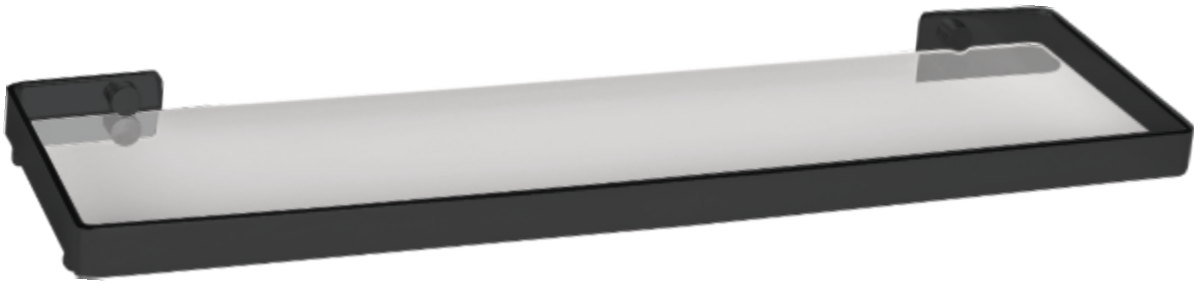

LINER

- **131001-N** Repisa de cristal
  Acabado: Negro mate
  Glass shelf
  Finished: Matt black