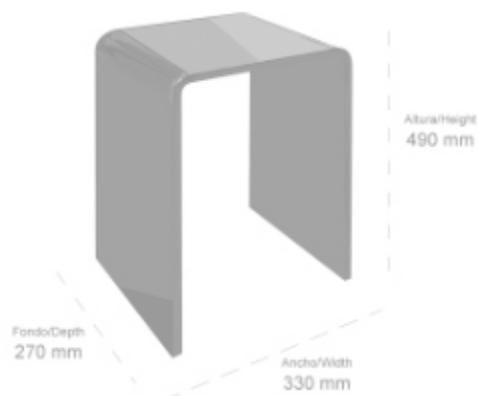

ALTURA/HEIGHT	ANCHO/WIDTH	FONDO/DEPTH
340 mm	137 mm	147 mm

METACRILATO

- **170901-N** Banqueta de baño
Acabado: Negro
Toilet stool
Finish: Black

Material: Metacrilato / Methacrylate

ALTURA/HEIGHT	ANCHO/WIDTH	FONDO/DEPTH
490 mm	330 mm	270 mm