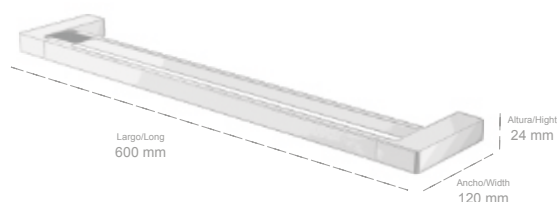

- **160600-N** Toallero barra 50cm
Acabado: Negro mate
Towel rail 50cm
Finish: Matt black

ALTURA/HEIGHT	LARGO/WIDTH	FONDO/DEPTH
24 mm	305 mm 400 mm 500 mm	70 mm

Material: Latón / Material: Brass

- **160400-N** Toallero barra doble
Acabado: Negro mate
Double towel rail
Finish: Matt black