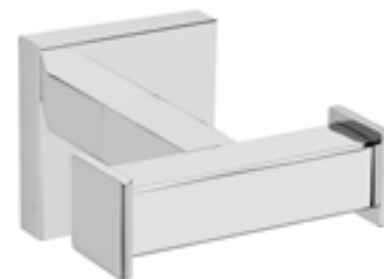

110100 Percha doble
Double robe hook
DIM.: 65 mm. x 50 mm. x 80 mm.