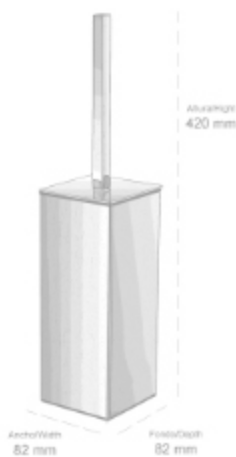

ALTURA/HEIGHT	ANCHO/WIDTH	FONDO/DEPTH
65 mm	136 mm	91 mm

- **065001** Escobillero cuadrado de pared
  Acabado: Cromo brillo
  Wall-mounted square toilet brush holder
  Finish: Bright chrome
- **067001** Escobillero cuadrado de suelo
  Acabado: Cromo brillo
  Floor square toilet brush holder
  Finish: Bright chrome

Material: Latón / Material: Brass