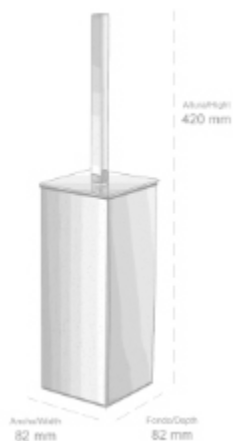

KLOE

COLECCIÓN

TOP ONE

- **065001** Escobillero cuadrado de pared
  Acabado: Cromo brillo
  Wall-mounted square toilet brush holder
  Finish: Bright chrome
- **067001** Escobillero cuadrado de suelo
  Acabado: Cromo brillo
  Floor square toilet brush holder
  Finish: Bright chrome

Material: Latón / Material: Brass

ALTURA/HEIGHT	ANCHO/WIDTH	FONDO/DEPTH
420 mm	82 mm	82 mm