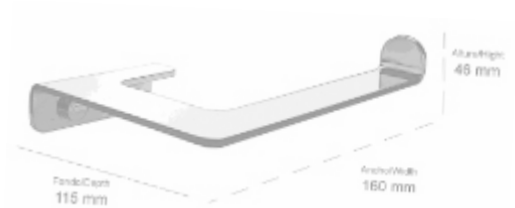

ALTURA/HEIGHT	ANCHO/WIDTH	FONDO/DEPTH
46 mm	160 mm	115 mm