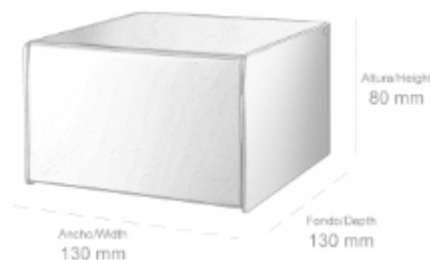

ALTURA/HEIGHT	ANCHO/WIDTH	FONDO/DEPTH
80 mm	130 mm	130 mm

Material: Acero inox / *Stainless steel*