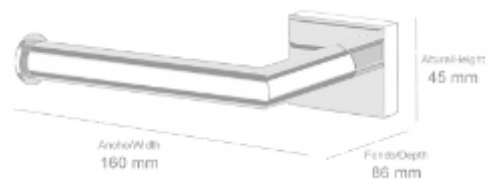

ALTURA/HEIGHT	LARGO/WIDTH	FONDO/DEPTH
45 mm	160 mm	86 mm