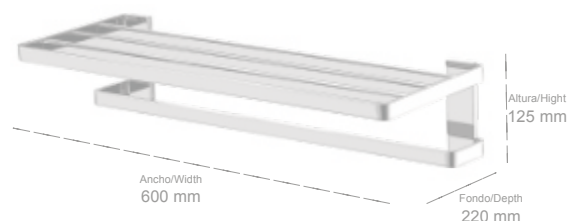

ALTURA/HEIGHT	LARGO/WIDTH	FONDO/DEPTH
125 mm	600 mm	220 mm

Material: Latón / Material: Brass