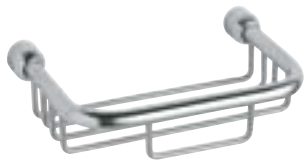

101200 Rejilla pequeña varilla brillo
Small shower basket polished

101202 Rejilla pequeña varilla satinado
Small shower basket satin

DIM.: 150 mm. x 110 mm. x 30 mm.