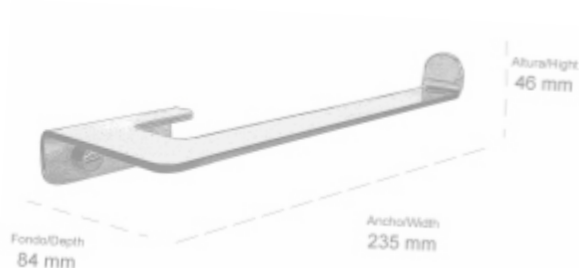

ALTURA/HEIGHT	ANCHO/WIDTH	FONDO/DEPTH
46 mm	235 mm	84 mm