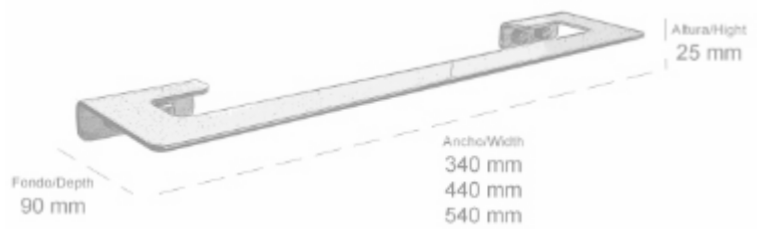

ALTURA/HEIGHT	ANCHO/WIDTH	FONDO/DEPTH
25 mm	340 mm	90 mm
	440 mm	
	540 mm	

Material: Acero Inox / Stainless steel