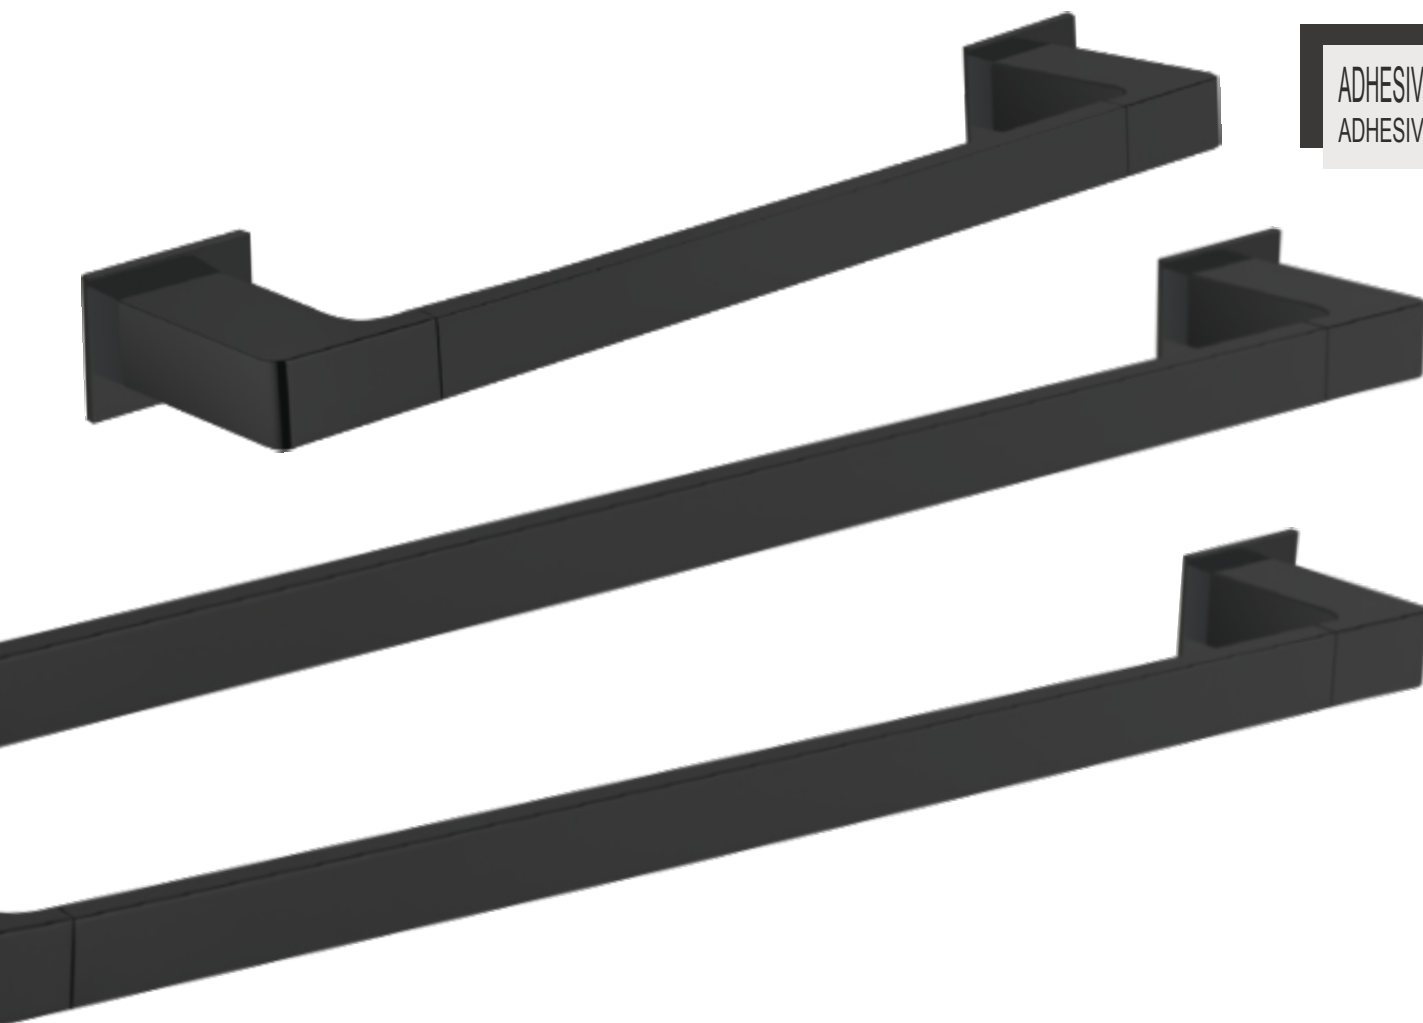

Material: Latón / Material: Brass

ALTURA/HEIGHT	ANCHO/WIDTH	FONDO/DEPTH
190 mm	55 mm	100 mm

KUO

ADHESIVO

ADHESIVO
ADHESIVE

- **161201-N** Toallero barra 30cm
Acabado: Negro mate
Towel rail 30cm
Finish: Matt black
- **161301-N** Toallero barra 40cm
Acabado: Negro mate
Towel rail 40cm
Finish: Matt black
- **161401-N** Toallero barra 50cm
Acabado: Negro mate
Towel rail 50cm
Finish: Matt black