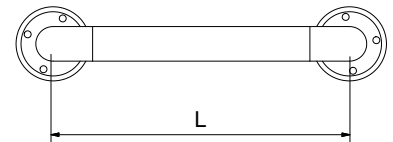

Barra de apoyo mural vertical

Vertical wall-side support bar
Barre d'appui murale vertical

L	Gr	Barcode	€

295	450	481660	35,00

610	600	481662	45,00

915	900	481664	48,00