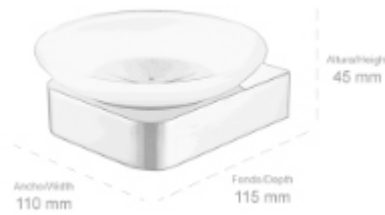

Material: Latón y cristal arenado
Material: Brass and sandblasted glass

ALTURA/HEIGHT	ANCHO/WIDTH	FONDO/DEPTH
45 mm	110 mm	115 mm

- **161000** Portavasos de cristal de pared
Acabado: Cromo brillo
Wall-mounted glass tumbler
Finish: Bright chrome