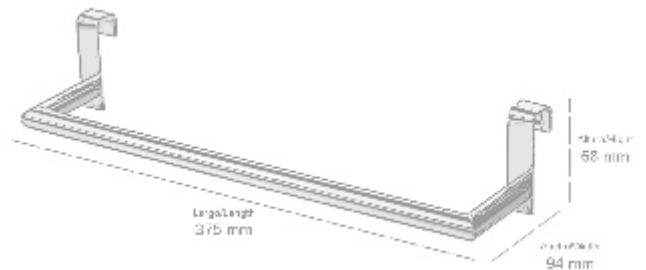

ALTURA/HEIGHT	LARGO/LENGTH	FONDO/DEPTH
68 mm	275 mm	94 mm

Material: Latón / Material: Brass

COLECCIÓN

VITTO

- **126160** Toallero barra colgante 37cm redondo
Acabado: Cromo brillo
Round hanging towel bar 37cm
Finish: Bright chrome
- **126161** Toallero barra colgante 37cm redondo
Acabado: Blanco mate
Round hanging towel bar 37cm
Finish: Matt white
- **126162** Toallero barra colgante 37cm redondo
Acabado: Negro mate
Round hanging towel bar 37cm
Finish: Matt black