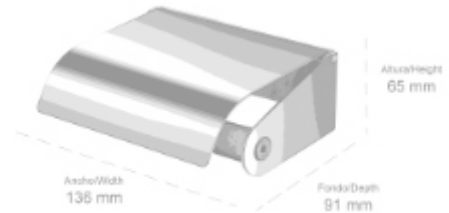

ALTURA/HEIGHT	ANCHO/WIDTH	FONDO/DEPTH
65 mm	136 mm	91 mm