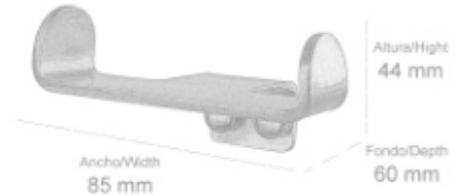

ALTURA/HEIGHT	ANCHO/WIDTH	FONDO/DEPTH
44 mm	85 mm	60 mm