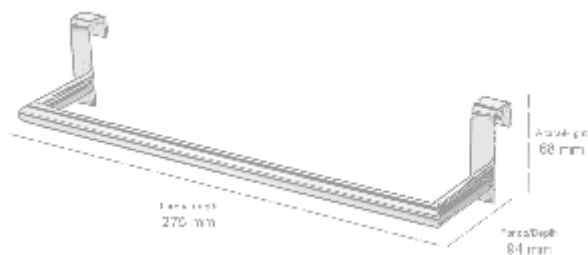

ALTURA/HEIGHT	ANCHO/WIDTH	FONDO/DEPTH
68 mm	380 mm	94 mm

Material: Latón / Material: Brass

- **126163** Toallero barra colgante 27cm redondo
Acabado: Cromo brillo
Round hanging towel bar 27cm
Finish: Bright chrome
- **126164** Toallero barra colgante 27cm redondo
Acabado: Blanco mate
Round hanging towel bar 27cm
Finish: Matt white
- **126165** Toallero barra colgante 27cm redondo
Acabado: Negro mate
Round hanging towel bar 27cm
Finish: Matt black