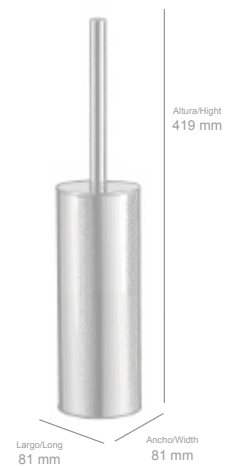

ALTURA/HEIGHT	ANCHO/WIDTH	FONDO/DEPTH
419 mm	81 mm	81 mm