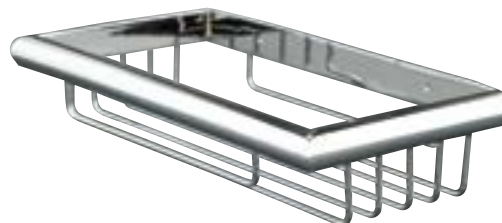

064100 Esponjara rejilla rectangular
Shower basket
DIM: 245 mm. x 170 mm. x 20 mm.