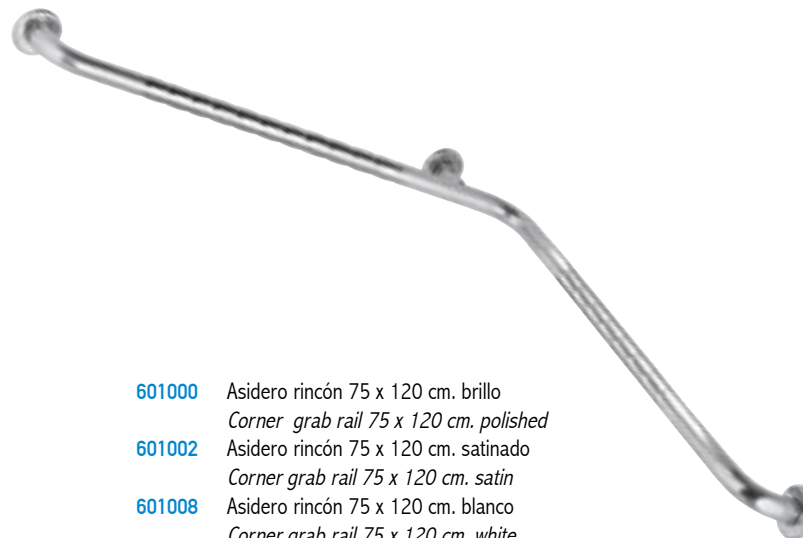

- **601000** Asidero rincón 75 x 120 cm. brillo
  Corner grab rail 75 x 120 cm. polished
- **601002** Asidero rincón 75 x 120 cm. satinado
  Corner grab rail 75 x 120 cm. satin
- **601008** Asidero rincón 75 x 120 cm. blanco
  Corner grab rail 75 x 120 cm. white

DIM.: 750 mm. x 1200 mm. x 85 mm.