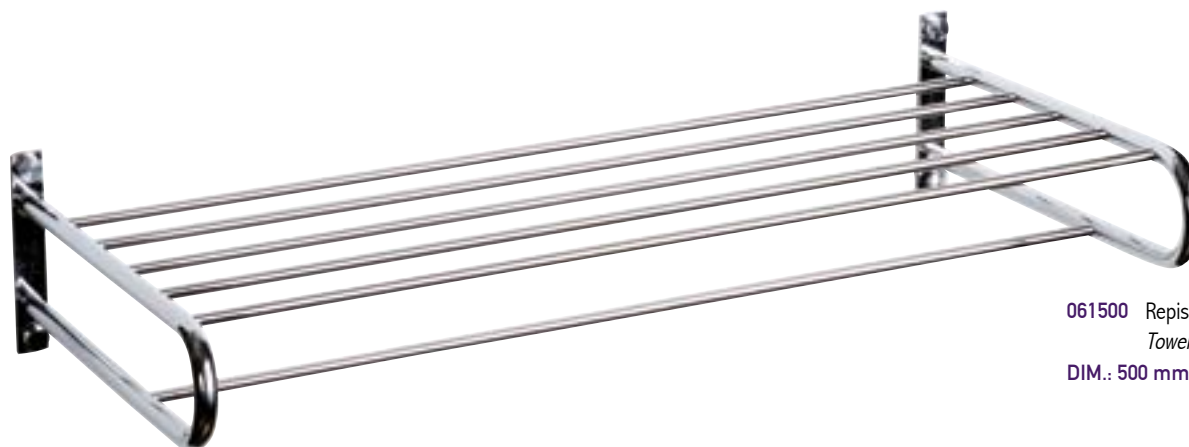

061500 Repisa pletinas con barra 4 anclajes
Towel shelf with rail 4 anchors
DIM.: 500 mm. x 270 mm. x 100 mm.