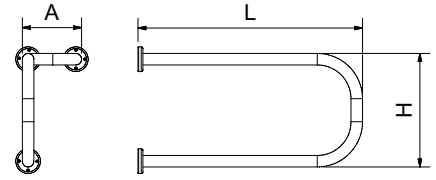

Barra de apoyo mural para lavabo

Wall-side support bar for washbasin
Barre d'appui murale pour lavabo

L	A	H	Kg	Barcode	€

600	155	310	1,5	481654	179,00