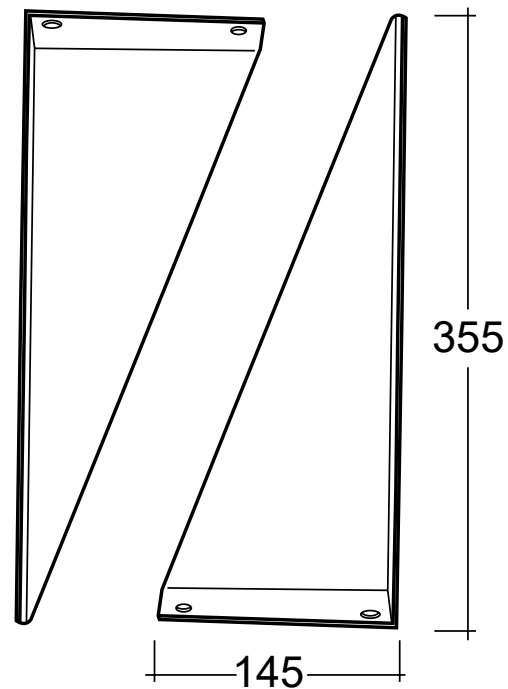

Soporte fijo lavabo
Wall kit fixing set

720102