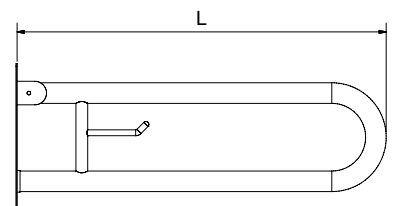

Barra de apoyo mural vertical abatible

Vertical wall-side hinged support bar
Barre d'appui murale verticale battante

L	Kg	Barcode	€

600	2,35	481666	146,00

795	2,68	481668	148,00