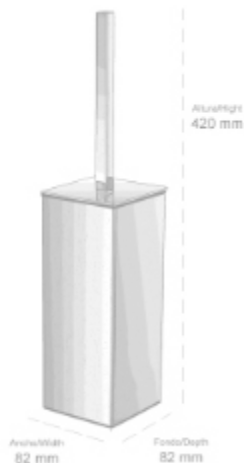

ALTURA/HEIGHT	ANCHO/WIDTH	FONDO/DEPTH
65 mm	136 mm	91 mm

- **065001** Escobillero cuadrado de pared
  Acabado: Cromo brillo
  Wall-mounted square toilet brush holder
  Finish: Bright chrome
- **065001-N** Escobillero cuadrado de pared
  Acabado: Negro mate
  Wall-mounted square toilet brush holder
  Finish: Matt black
- **067001** Escobillero cuadrado suelo
  Acabado: Cromo brillo
  Floor square toilet brush holder
  Finish: Bright chrome
- **067001-N** Escobillero cuadrado suelo
  Acabado: Negro mate
  Floor square toilet brush holder
  Finish: Matt black

Material: Latón / Material: Brass