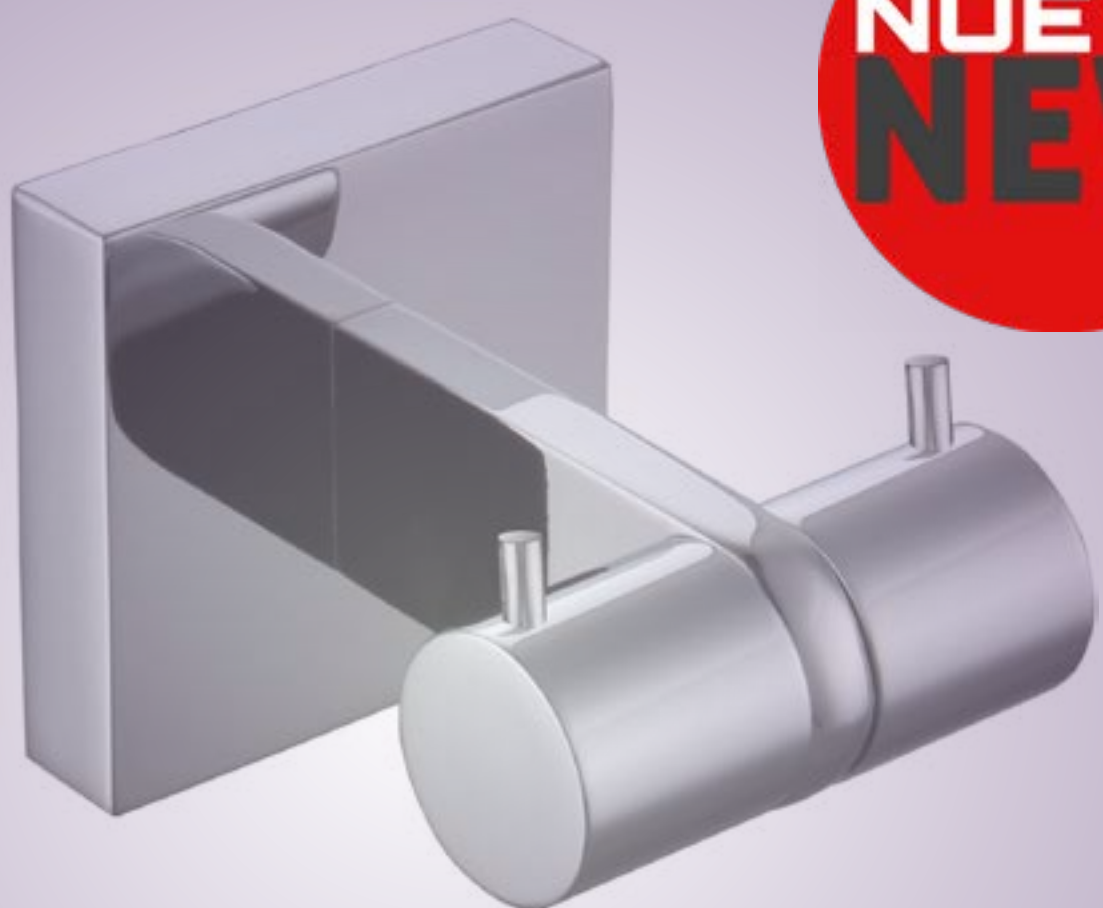

L	A	H	Kg	Barcode	€
2.000	93	65	3,75	083202	75,00

Asiento abatible
 Hinged seat
 Siège abattable

L	A	H	Kg	Barcode	€
450	410	455	3,20	481672	249,00

**NUEVO
NEW**

Metro

150100 Percha 90°
90° Single Robe hook
DIM.: 45mm. x 60mm. x 45mm.