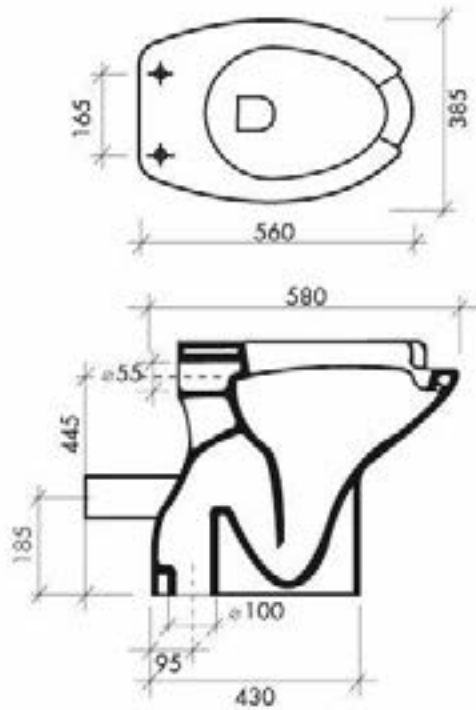

Inodoro Toilets 720001 - 720002 - 720500