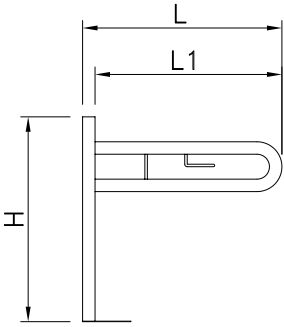

Barra de apoyo abatible. Anclaje a suelo
Floor-mounted hinged support bar
Barre d'appui battante ancrage au sol

L	H	L1	Kg	Barcode	€
800	820	750	2,90	481670	275,00