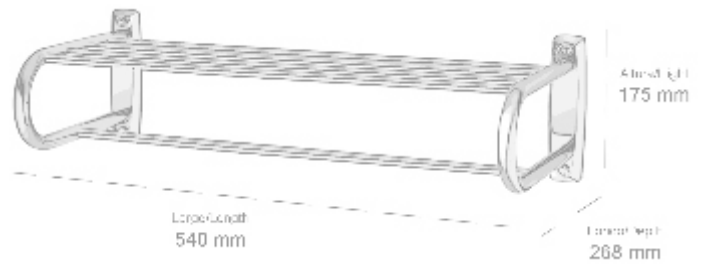

Material: Latón / Material: Brass

ALTURA/HEIGHT	ANCHO/WIDTH	FONDO/DEPTH
175 mm	540 mm	268 mm

COLECCIÓN

VITTO