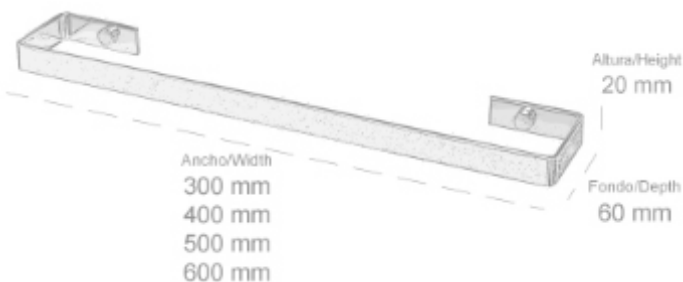

- **130601AR-N** Esponjera ducha
Acabado: Negro mate
Shower basket
Finish: Matt black

Material: Acero inox / Stainless steel

ALTURA/HEIGHT	ANCHO/WIDTH	FONDO/DEPTH
75 mm	200 mm	110 mm

- **130201-N** Toallero barra 30cm
Acabado: Negro mate
Towel bar 30cm
Finish: Matt black
- **130301-N** Toallero barra 40cm
Acabado: Negro mate
Towel bar 40cm
Finish: Matt black
- **130401-N** Toallero barra 50cm
Acabado: Negro mate
Towel bar 50cm
Finish: Matt black
- **130501-N** Toallero barra 60cm
Acabado: Negro mate
Towel bar 60cm
Finish: Matt black