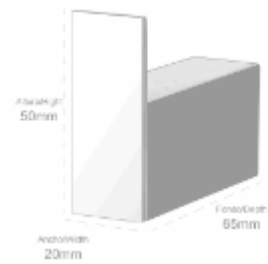

ALTURA/HEIGHT	ANCHO/WIDTH	FONDO/DEPTH
50 mm	20 mm	65 mm