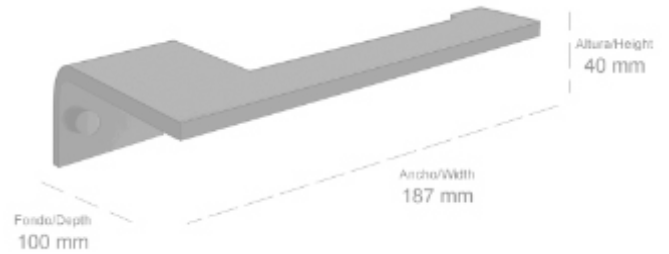

ALTURA/HEIGHT	ANCHO/WIDTH	FONDO/DEPTH
115 mm	105 mm	105 mm

METACRILATO

COLECCIÓN

- **171501-N** Portarrollos sin tapa
Acabado: Negro mate
Toilet roll holder without cover
Finish: Matt black

Material: Metacrilato / Methacrylate