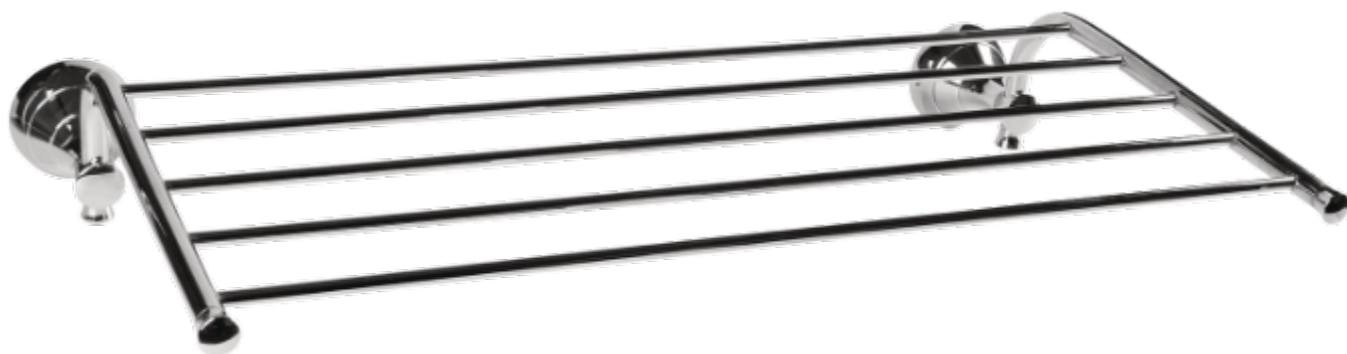

COLECCIÓN
SFERA