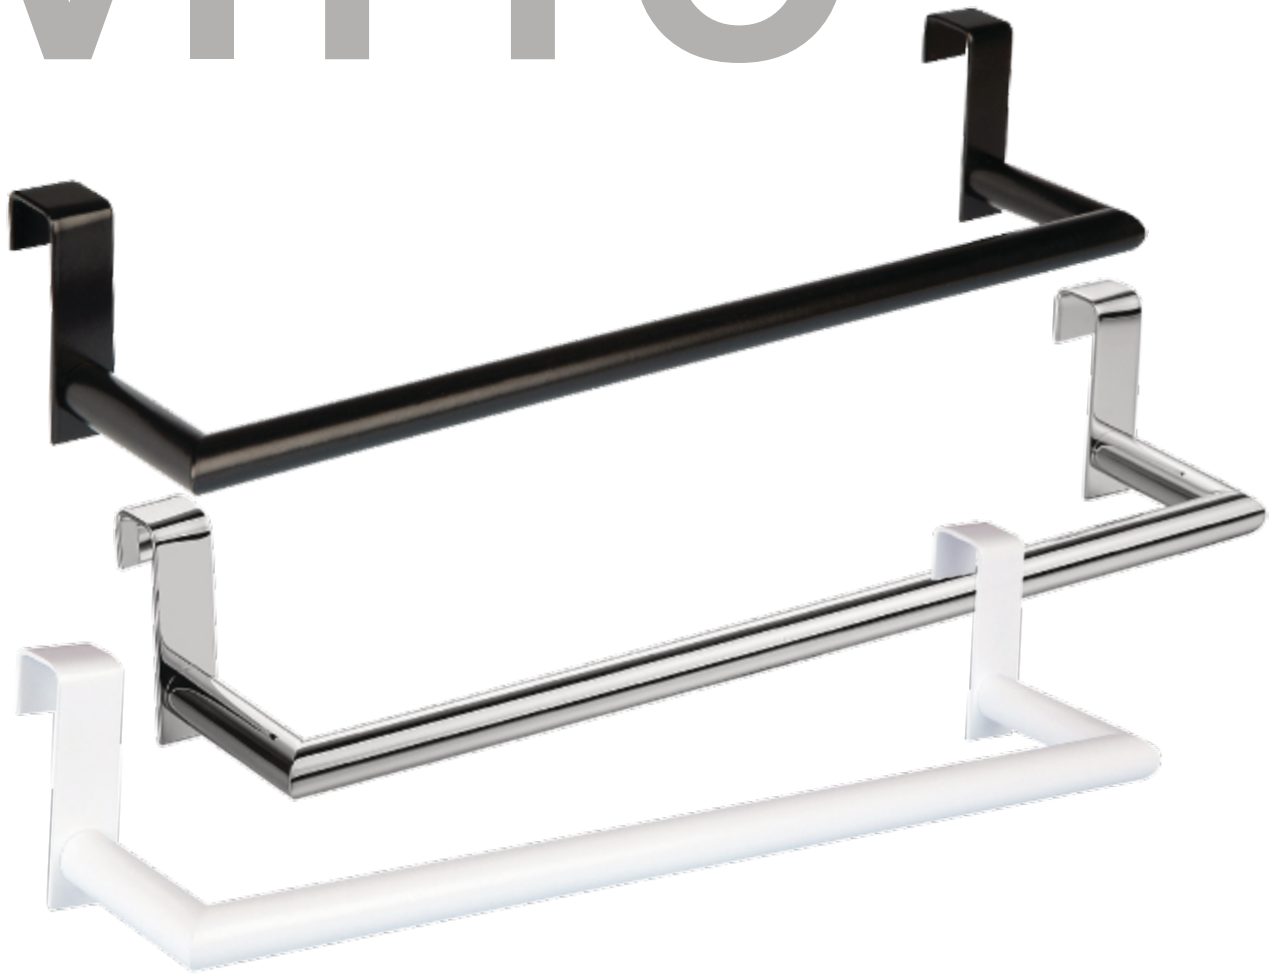

ALTURA/HEIGHT	ANCHO/WIDTH	FONDO/DEPTH
68 mm	380 mm	94 mm

Material: Latón / Material: Brass

- **126163** Toallero barra colgante 27cm redondo
Acabado: Cromo brillo
Round hanging towel bar 27cm
Finish: Bright chrome
- **126164** Toallero barra colgante 27cm redondo
Acabado: Blanco mate
Round hanging towel bar 27cm
Finish: Matt white
- **126165** Toallero barra colgante 27cm redondo
Acabado: Negro mate
Round hanging towel bar 27cm
Finish: Matt black

ALTURA/HEIGHT	LARGO/LENGTH	FONDO/DEPTH
68 mm	275 mm	94 mm

Material: Latón / Material: Brass

COLECCIÓN

VITTO

- **126160** Toallero barra colgante 37cm redondo
Acabado: Cromo brillo
Round hanging towel bar 37cm
Finish: Bright chrome
- **126161** Toallero barra colgante 37cm redondo
Acabado: Blanco mate
Round hanging towel bar 37cm
Finish: Matt white
- **126162** Toallero barra colgante 37cm redondo
Acabado: Negro mate
Round hanging towel bar 37cm
Finish: Matt black