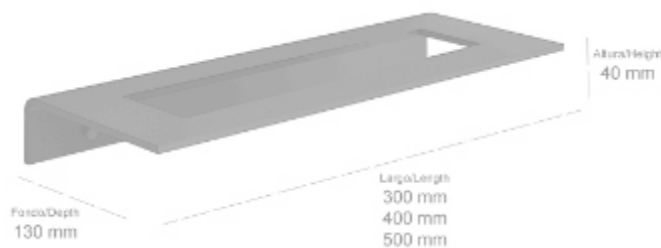

ALTURA/HEIGHT	LARGO/LENGTH	FONDO/DEPTH
40 mm	300 mm	130 mm
	400 mm	
	500 mm	

Material: Metacrilato / Methacrylate