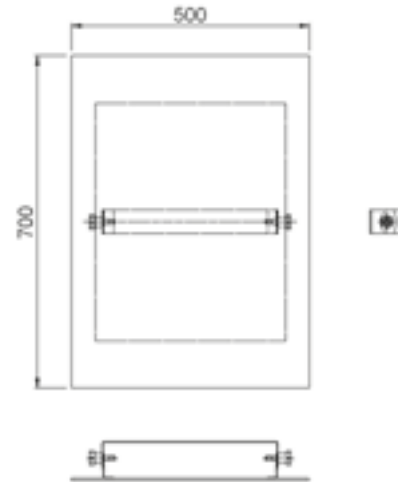

Asiento abatible con apoyo al suelo
Folding shower seat