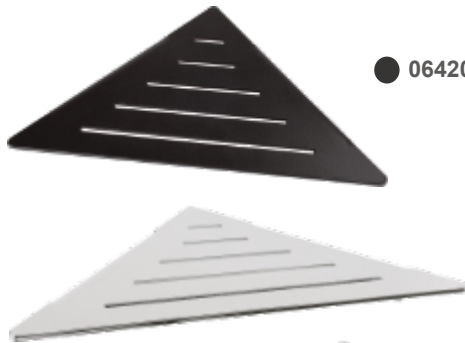

● **064202-N** Esponjera / Jabonera de rincón
Acabado: Negro mate
Corner shower basket
Finish: Matt black