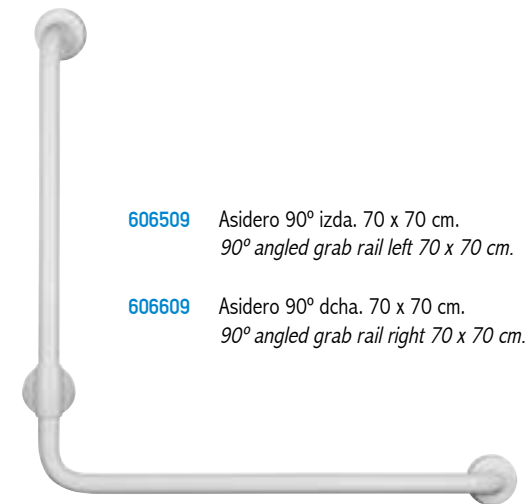

606809 Asidero 90° dcha. con soporte de ducha 120 x 70 cm.
90° grab rail right with shower support 120 x 70 cm.

606509 Asidero 90° izda. 70 x 70 cm.
90° angled grab rail left 70 x 70 cm.

606609 Asidero 90° dcha. 70 x 70 cm.
90° angled grab rail right 70 x 70 cm.