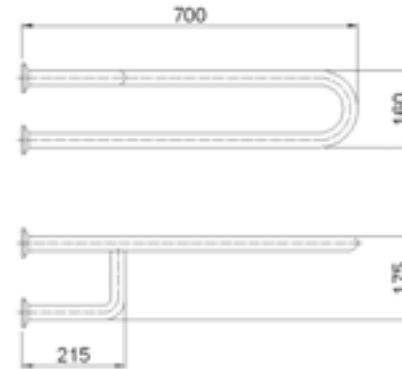

Asidero fijo 180°/180° wall mounted grab rail