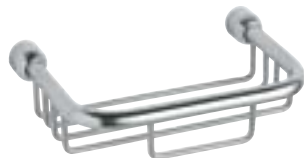

101200 Rejilla pequeña varilla brillo
Small shower basket polished

101100 Rejilla mediana varilla brillo
Medium shower basket polished

101000 Rejilla grande varilla brillo
Large shower basket polished

101202 Rejilla pequeña varilla satinado
Small shower basket satin

101102 Rejilla mediana varilla satinado
Medium shower basket satin

101002 Rejilla grande varilla satinado
Large shower basket satin

DIM.: 150 mm. x 110 mm. x 30 mm.

DIM.: 210 mm. x 110 mm. x 30 mm.

DIM.: 300 mm. x 130 mm. x 70 mm.