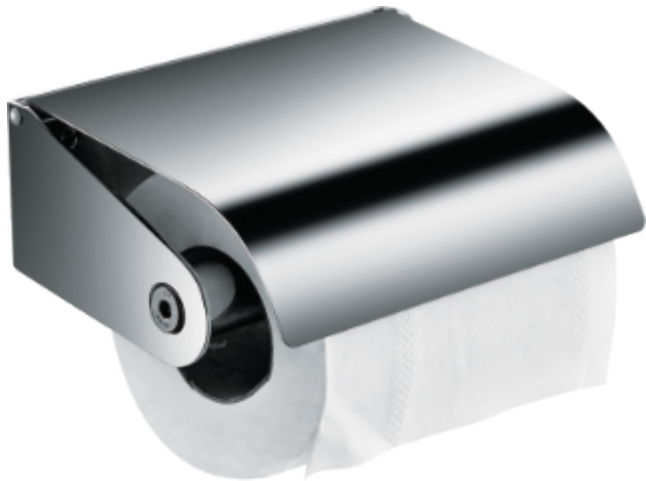

- **051501** Portarrollos con tapa Short
  Acabado: Cromo brillo
  Toilet roll holder Short
  Finish: Bright chrome

Material: Latón / Material: Brass

ALTURA/HEIGHT	ANCHO/WIDTH	FONDO/DEPTH
65 mm	136 mm	91 mm

- **065001** Escobillero cuadrado de pared
  Acabado: Cromo brillo
  Wall-mounted square toilet brush holder
  Finish: Bright chrome
- **067001** Escobillero cuadrado de suelo
  Acabado: Cromo brillo
  Floor square toilet brush holder
  Finish: Bright chrome

Material: Latón / Material: Brass

ALTURA/HEIGHT	ANCHO/WIDTH	FONDO/DEPTH
420 mm	82 mm	82 mm

TOP
ONE