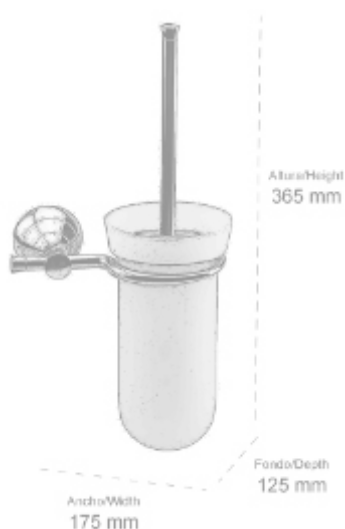

COLECCIÓN
SFERA

- **140006** Escobillero de cristal de pared
  Acabado: Cromo brillo
  Wall-mounted glass toilet brush holder
  Finish: Bright chrome

Material: Latón y cristal arenado
Material: Brass and sandblasted glass