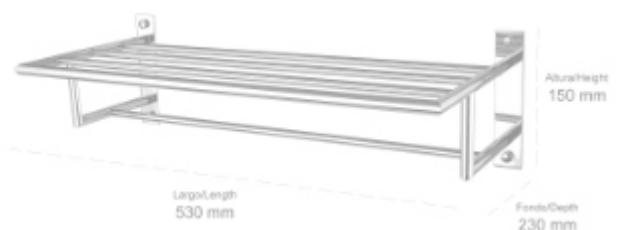

ALTURA/HEIGHT	ANCHO/WIDTH	FONDO/DEPTH
150 mm	530 mm	230 mm

Material: Acero inox / Stainless steel