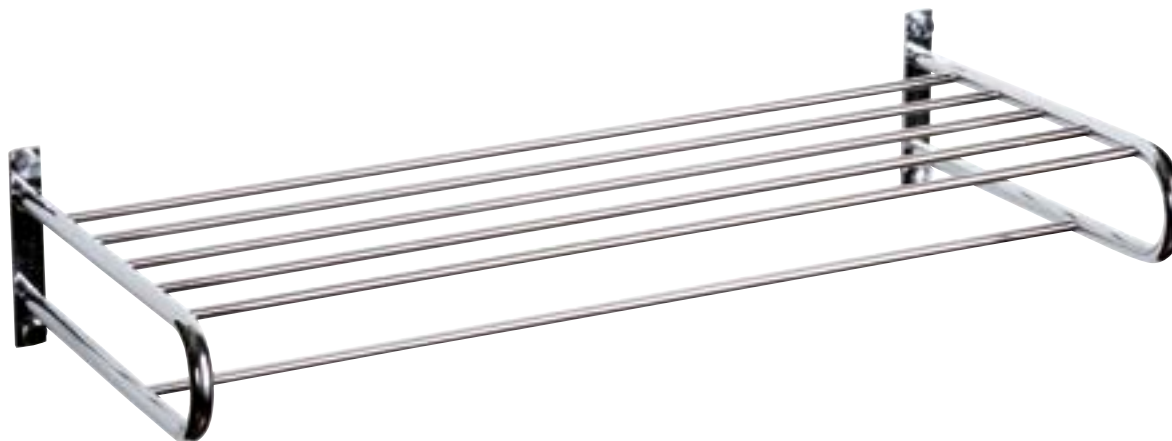

Kobe

LATÓN CROMADO
CHROMED BRASS

151200 Repisa con barra cuatro anclajes
Towel shelf with 4 anchors
DIM.: 529.5 mm. x 227.5 mm. x 150 mm.

061500 Repisa pletinas con barra
Towel shelf with rail
DIM.: 500 mm. x 270 mm. x 70 mm.