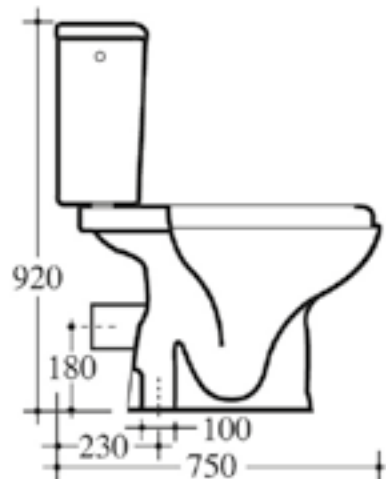

Inodoro monoblock *Toilet monoblock* 721000 - 721001