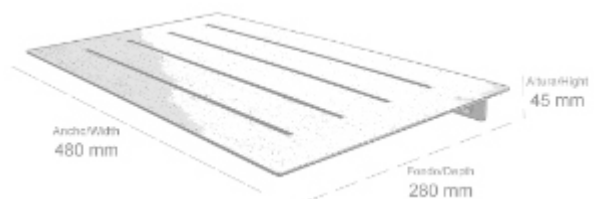

ALTURA/HEIGHT	ANCHO/WIDTH	FONDO/DEPTH
45 mm	480 mm	280 mm

Material: Acero Inox / Stainless steel