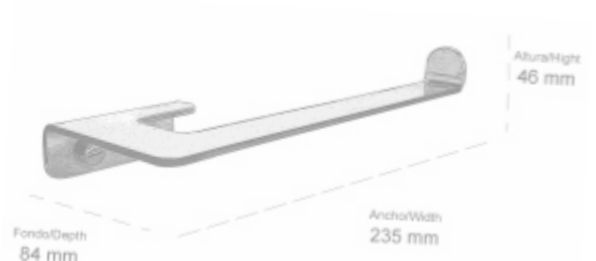

ALTURA/HEIGHT	ANCHO/WIDTH	FONDO/DEPTH
46 mm	235 mm	84 mm