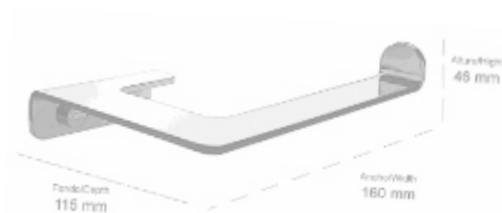

ALTURA/HEIGHT	ANCHO/WIDTH	FONDO/DEPTH
46 mm	160 mm	115 mm