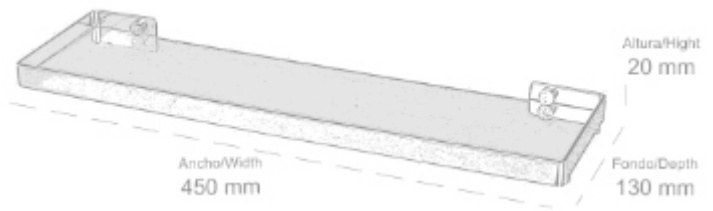

Material: Acero inox y cristal arenado
Stainless steel and *sandblasted glass*

ALTURA/HEIGHT	LARGO/LENGTH	FONDO/DEPTH
20 mm	450 mm	130 mm