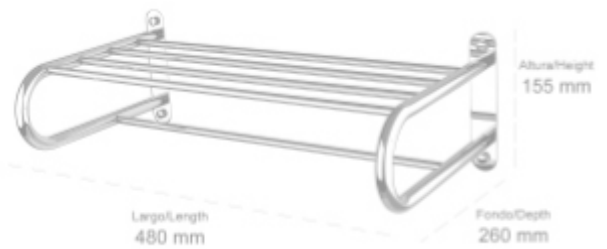

ALTURA/HEIGHT	ANCHO/WIDTH	FONDO/DEPTH
155 mm	480 mm	260 mm

Material: Acero inox / Stainless steel