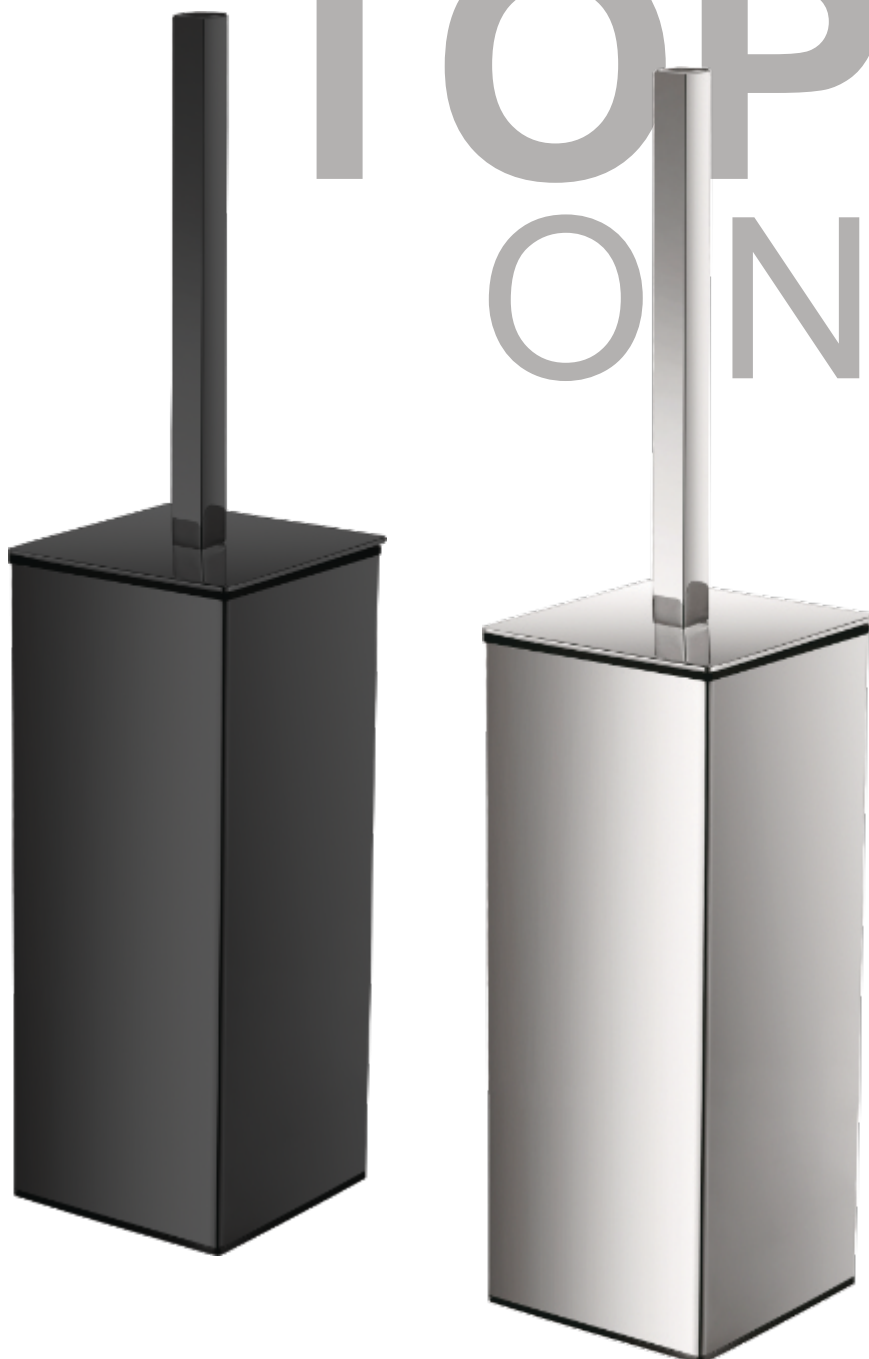

TOP ONE

- **065001** Escobillero cuadrado de pared
Acabado: Cromo brillo
Wall-mounted square toilet brush holder
Finish: Bright chrome
- **065001-N** Escobillero cuadrado de pared
Acabado: Negro mate
Wall-mounted square toilet brush holder
Finish: Matt black
- **067001** Escobillero cuadrado de suelo
Acabado: Cromo brillo
Floor square toilet brush holder
Finish: Bright chrome
- **067001-N** Escobillero cuadrado de suelo
Acabado: Negro mate
Floor square toilet brush holder
Finish: Matt black