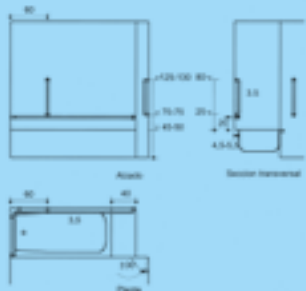

Barras de apoyo en bañeras
Grab rails in bath
Con superficie de transferencia

barras