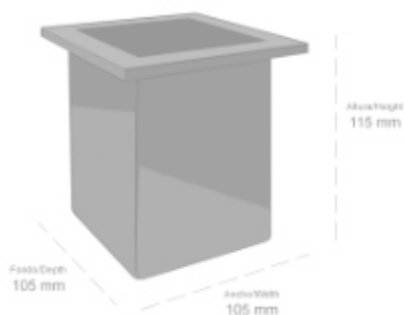

Material: Metacrilato / Methacrylate

ALTURA/HEIGHT	ANCHO/WIDTH	FONDO/DEPTH
197 mm	105 mm	75 mm

- **171401-N** Vaso para repisa
Acabado: Negro mate
Cup for shelf towel bar
Finish: Matt black

Material: Metacrilato / Methacrylate