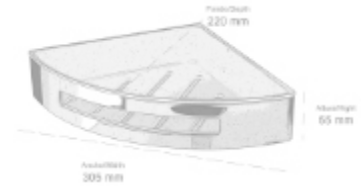

● **064204-N** Esponjera / Jabonera de rincón
Acabado: Negro mate
Corner shower basket
Finish: Matt black

ALTURA/HEIGHT	ANCHO/WIDTH	FONDO/DEPTH
55 mm	305 mm	220 mm