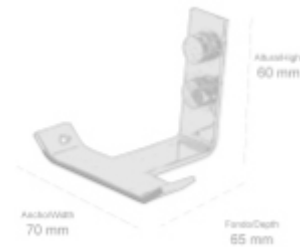

ALTURA/HEIGHT	ANCHO/WIDTH	FONDO/DEPTH
60 mm	70 mm	65 mm