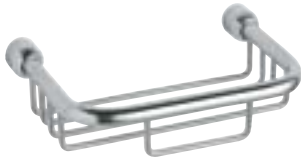

101200 Rejilla pequeña varilla brillo
Small shower basket polished

101202 Rejilla pequeña varilla satinado
Small shower basket satin

DIM.: 150 mm. x 110 mm. x 30 mm.