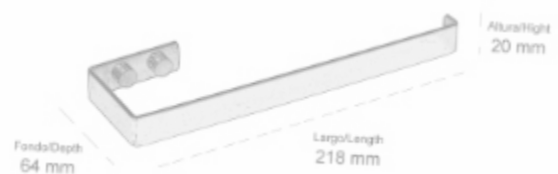

ALTURA/HEIGHT	LARGO/LENGTH	FONDO/DEPTH
20 mm	300 mm	60 mm
20 mm	400 mm	60 mm
20 mm	500 mm	60 mm
20 mm	600 mm	60 mm

Material: Acero inox / Stainless steel

COLECCIÓN

LINER

- **131301** Toallero de bidé
Acabado: Cromo brillo
Bidet towel rack
Finish: Bright chrome