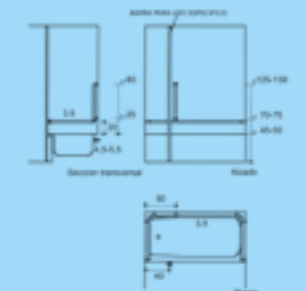

Sin superficie de transferencia

barras