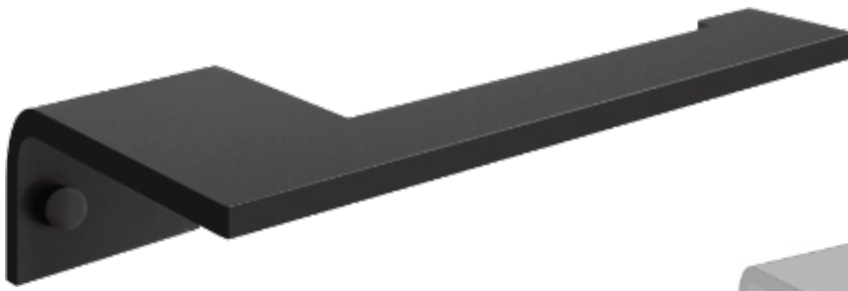

- **171501-N** Portarrollos sin tapa
  Acabado: Negro mate
  Toilet roll holder without cover
  Finish: Matt black

Material: Metacrilato / Methacrylate