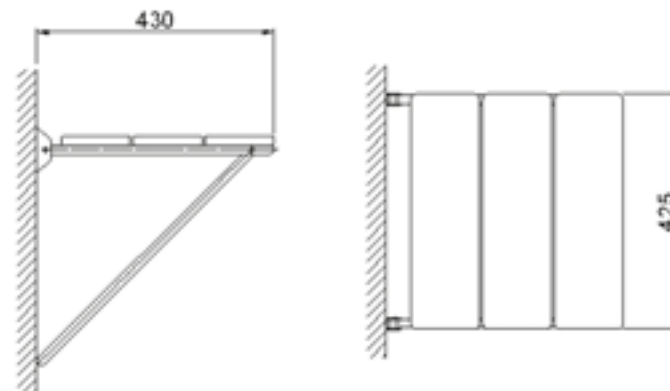

Asiento abatible con apoyo al suelo
Folding shower seat