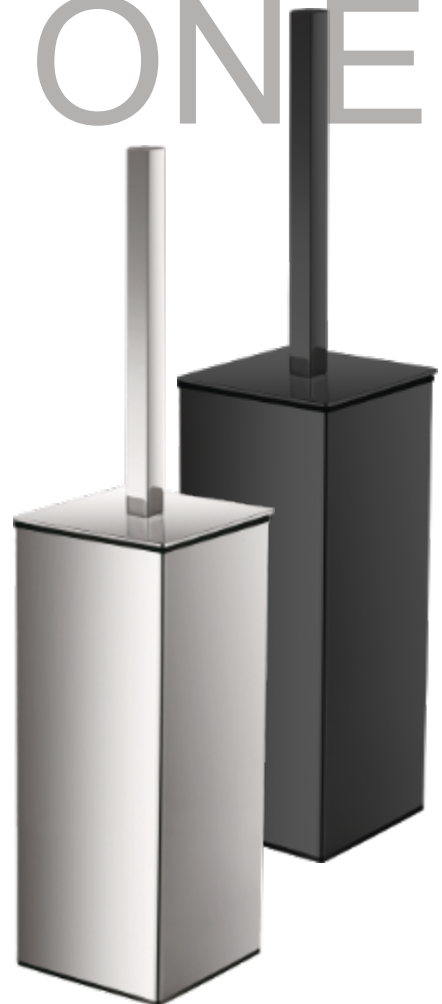

ALTURA/HEIGHT	ANCHO/WIDTH	FONDO/DEPTH
420 mm	82 mm	82 mm

TOP ONE