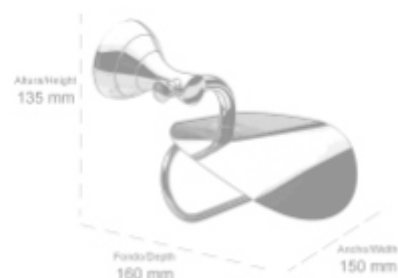

- **140008** Portarrollos con tapa
  Acabado: Cromo brillo
  Toilet roll holder with cover
  Finish: Bright chrome

Material: Latón / Material: Brass