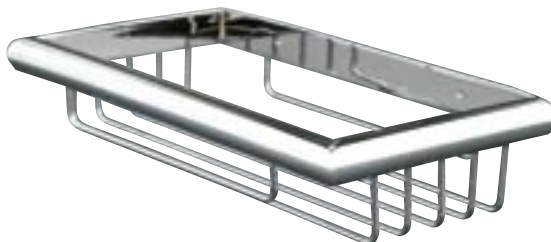

064100 Esponjera rejilla rectangular
Shower basket
DIM: 245 mm. x 170 mm. x 20 mm.