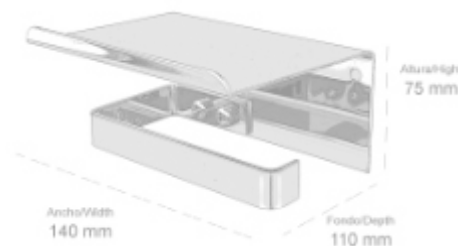

ALTURA/HEIGHT	ANCHO/WIDTH	FONDO/DEPTH
70 mm	140 mm	120 mm

● **131701-N** Portarrollos con base para movil
Acabado: Negro mate
Toilet roll holder with mobile shelf
Finish: Matt black

Material: Acero inox / Stainless steel