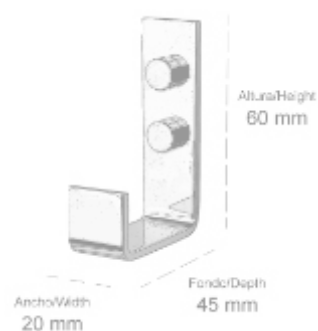

Material: Acero inox / Stainless steel

ALTURA/HEIGHT	ANCHO/WIDTH	FONDO/DEPTH
60 mm	70 mm	65 mm

- **131801-N** Percha de baño
Acabado: Negro mate
Robe hook
Finish: Matt black

Material: Acero inox / Stainless steel