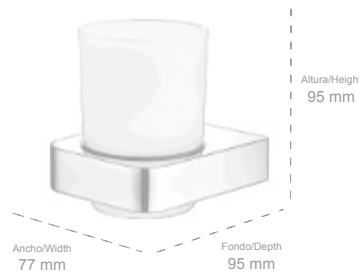

Material: Latón y cristal arenado
Material: Brass and sandblasted glass

ALTURA/HEIGHT	ANCHO/WIDTH	FONDO/DEPTH
95 mm	77 mm	95 mm

- **161100** Escobillero de cristal de pared
  Acabado: Cromo brillo
  Wall-mounted glass toilet brush holder
  Finish: Bright chrome