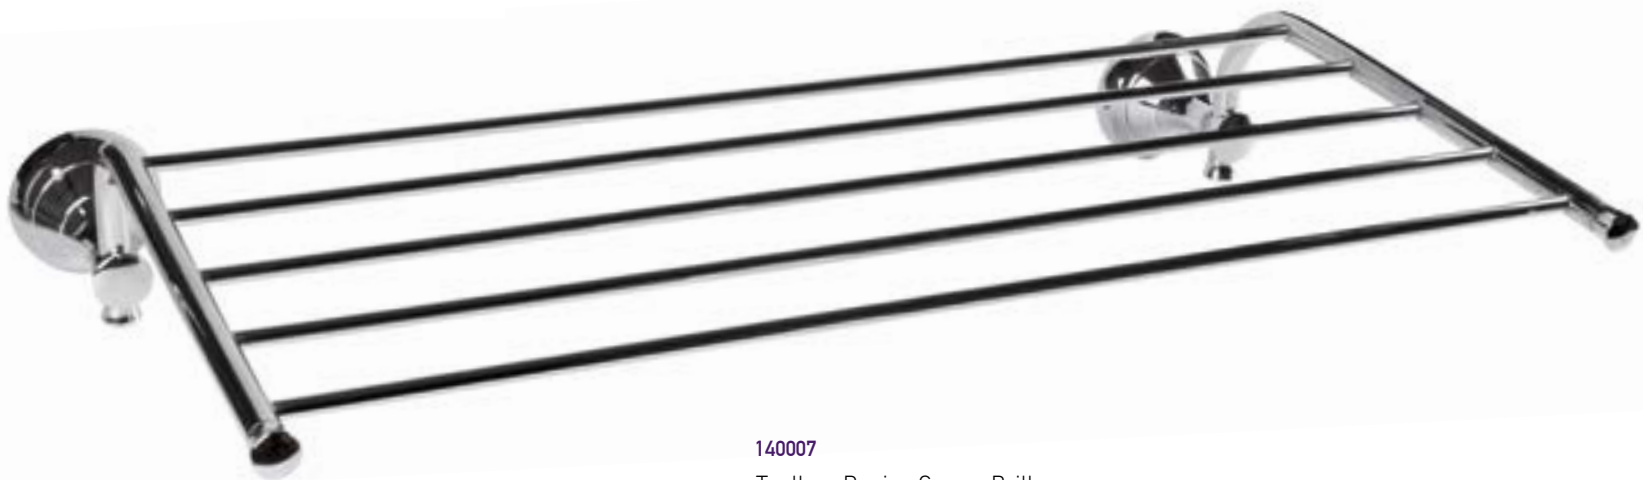

140007

- Toallero Repisa Cromo Brillo
  Towel Shelf Bright Chrome.
- Medidas*: 544 mm x 315 mm x 90 mm.