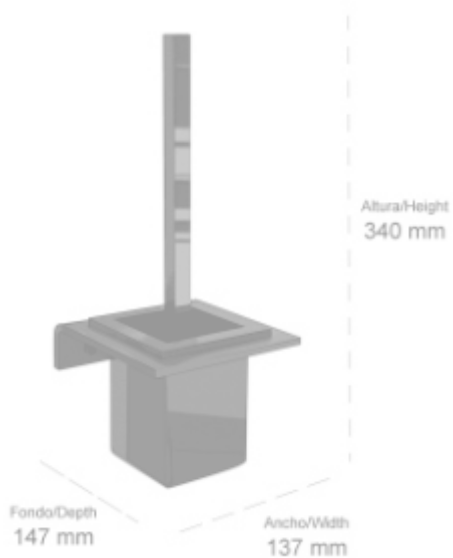

ALTURA/HEIGHT	ANCHO/WIDTH	FONDO/DEPTH
340 mm	137 mm	147 mm