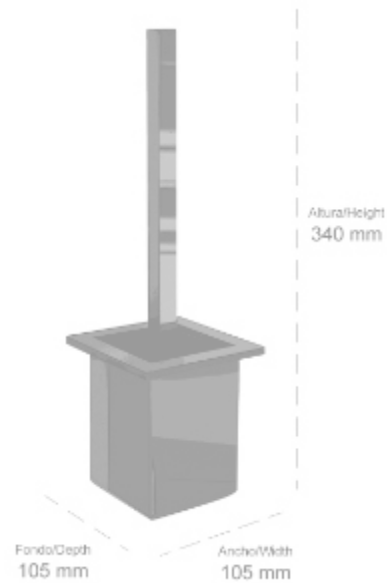

ALTURA/HEIGHT	ANCHO/WIDTH	FONDO/DEPTH
340 mm	105 mm	105 mm