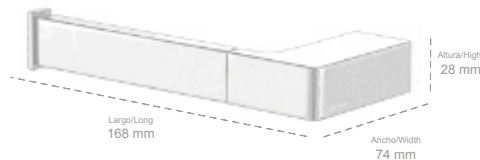

- **160001** Percha de baño 90°
  Acabado: Cromo brillo
  90° Robe hook
  Finish: Bright chrome

ALTURA/HEIGHT	ANCHO/WIDTH	FONDO/DEPTH
50 mm	20 mm	65 mm

Material: Latón / Material: Brass

- **160201** Portarrollos sin tapa
  Acabado: Cromo brillo
  Toilet roll holder without cover
  Finish: Bright chrome

Material: Latón / Material: Brass

ALTURA/HEIGHT	LARGO/WIDTH	FONDO/DEPTH
28 mm	168 mm	74 mm