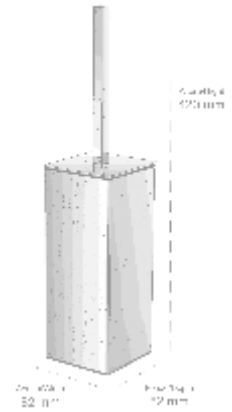

ALTURA/HEIGHT	ANCHO/WIDTH	FONDO/DEPTH
420 mm	82 mm	82 mm