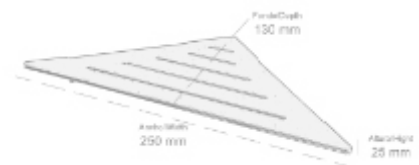

● **064202** Esponjera / Jabonera de rincón
Acabado: Cromo brillo
Corner shower basket
Finish: Bright Chrome

ALTURA/HEIGHT	ANCHO/WIDTH	FONDO/DEPTH
25 mm	250 mm	130 mm