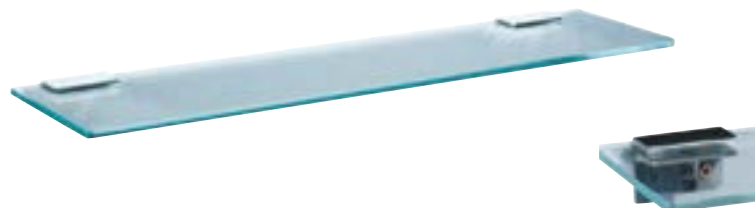

**NEW
VERSION**

Repisas *Shelves*

Repisas Lavabo *Shelves*

Disponibles en cristal
Available in glass

022100-R Repisa metacrilato con pletinas en acero inoxidable brillo
Methacrylate shelf with stainless steel supports polished