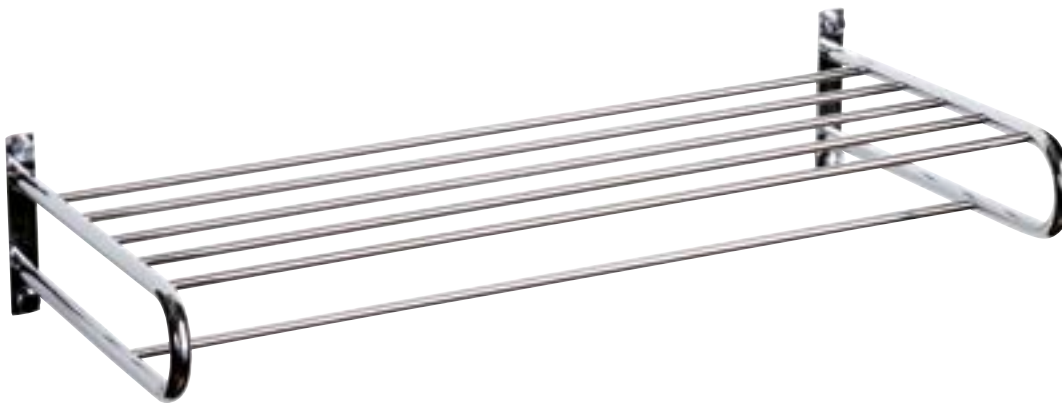

Wold

LATÓN CROMADO
CHROMED BRASS