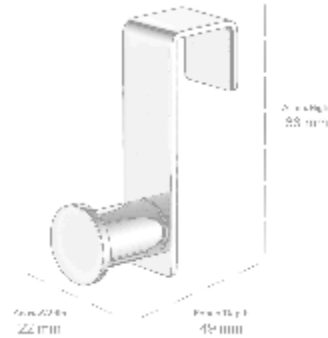

- **126172** Percha de baño colgante
  Acabado: Cromo brillo
  Hanging robe hook
  Finish: Bright chrome
- **126173** Percha de baño colgante
  Acabado: Blanco mate
  Hanging robe hook
  Finish: Matt white
- **126174** Percha de baño colgante
  Acabado: Negro mate
  Hanging robe hook
  Finish: Matt black

ALTURA/HEIGHT	ANCHO/WIDTH	FONDO/DEPTH
68 mm	22 mm	49 mm

Material: Latón / Material: Brass

- **126175** Portarrollos colgante
  Acabado: Cromo brillo
  Hanging toilet roll holder
  Finish: Bright chrome
- **126176** Portarrollos colgante
  Acabado: Blanco mate
  Hanging toilet roll holder
  Finish: Matt white
- **126177** Portarrollos colgante
  Acabado: Negro mate
  Hanging toilet roll holder
  Finish: Matt black

ALTURA/HEIGHT	ANCHO/WIDTH	FONDO/DEPTH
71 mm	142 mm	105 mm

Material: Latón / Material: Brass