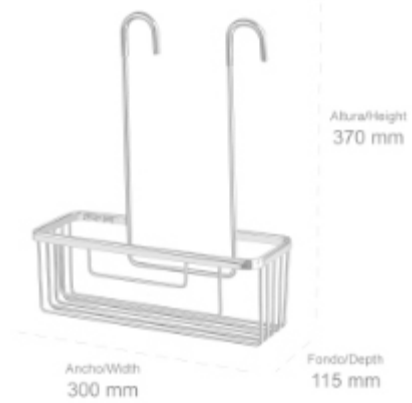

Esponjara colgante de grifo
 Acabado: Cromo brillo
 Hanging shower basket for tap
 Finish: Bright chrome

Material: Latón / Material: Brass

ALTURA/HEIGHT	ANCHO/WIDTH	FONDO/DEPTH
370 mm	300 mm	115 mm

● 065100