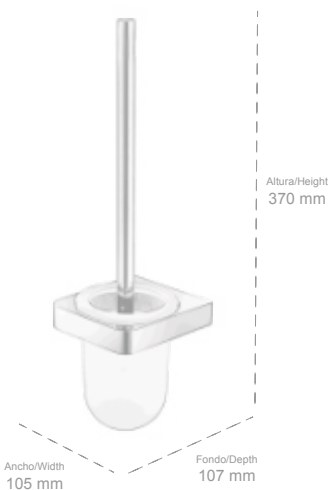

- **160901** Jabonera de cristal de pared
  Acabado: Cromo brillo
  Wall-mounted glass soap dish
  Finish: Bright chrome

Material: Latón y cristal arenado
Material: Brass and sandblasted glass

ALTURA/HEIGHT	ANCHO/WIDTH	FONDO/DEPTH
45 mm	110 mm	115 mm

- **161000** Portavasos de cristal de pared
  Acabado: Cromo brillo
  Wall-mounted glass tumbler
  Finish: Bright chrome

Material: Latón y cristal arenado
Material: Brass and sandblasted glass

ALTURA/HEIGHT	ANCHO/WIDTH	FONDO/DEPTH
95 mm	77 mm	95 mm

- **161100** Escobillero de cristal de pared
  Acabado: Cromo brillo
  Wall-mounted glass toilet brush holder
  Finish: Bright chrome

Material: Latón y cristal arenado
Material: Brass and sandblasted glass

ALTURA/HEIGHT	ANCHO/WIDTH	FONDO/DEPTH
370 mm	105 mm	107 mm