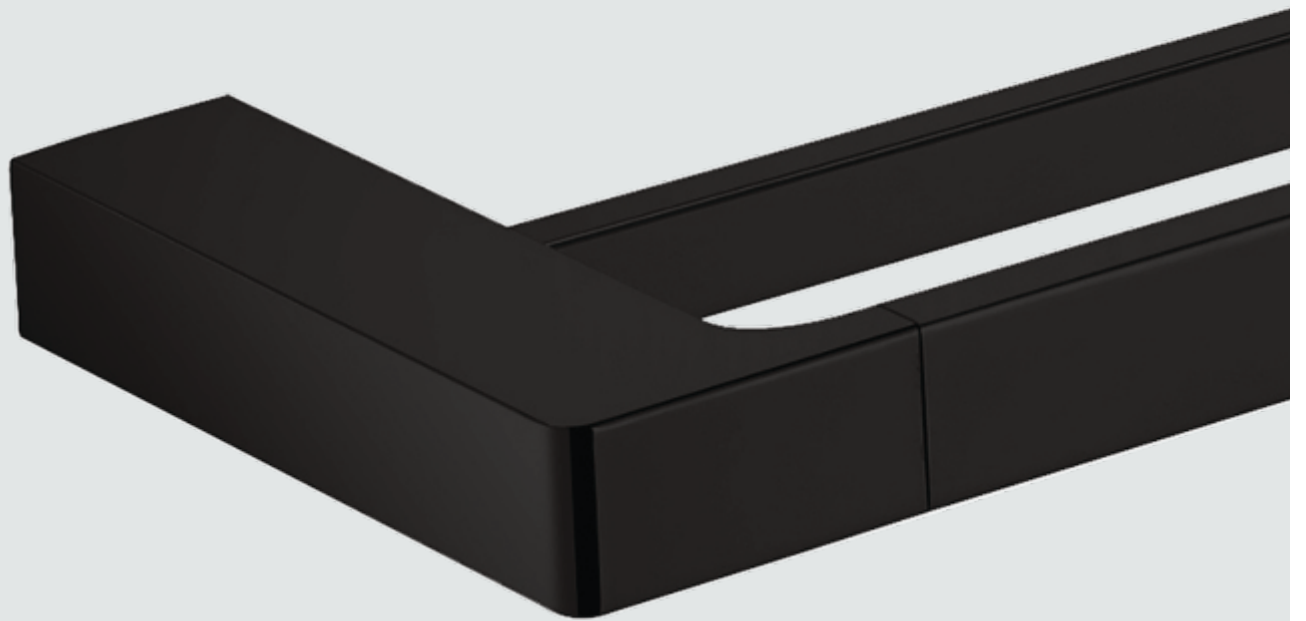

COLECCIÓN

KUO

KUO

COLECCIÓN