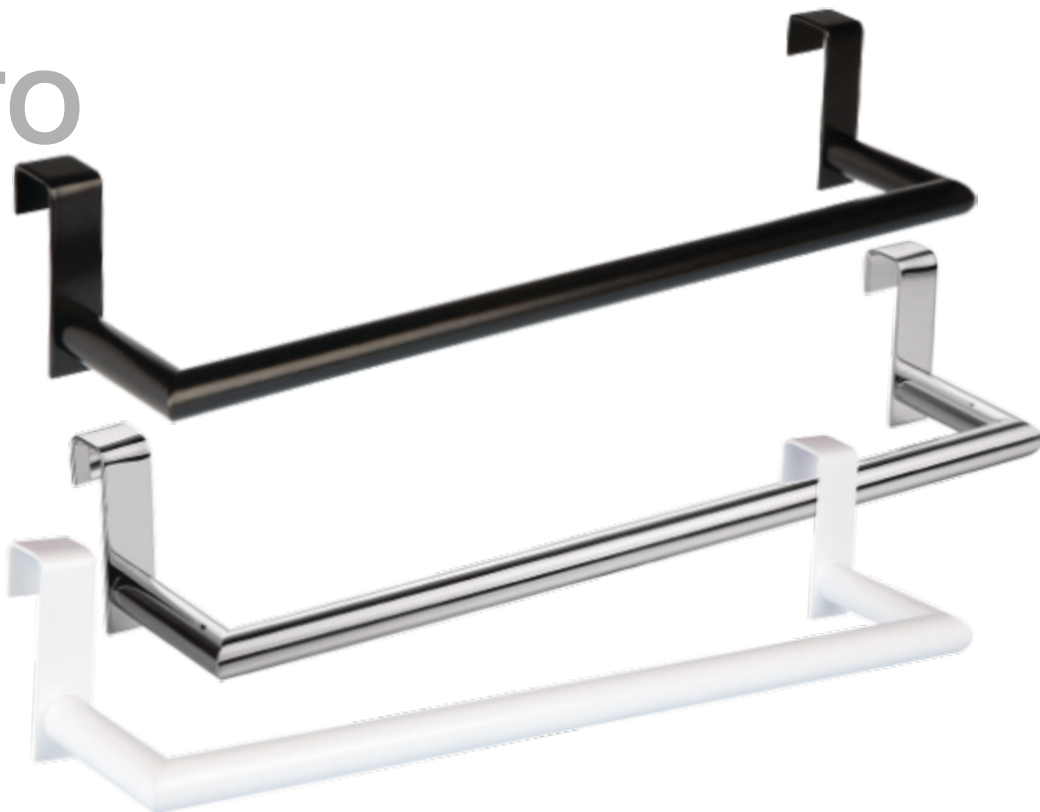

- **126163** Toallero barra colgante 27cm redondo
  Acabado: Cromo brillo
  Round hanging towel bar 27cm
  Finish: Bright chrome
- **126164** Toallero barra colgante 27cm redondo
  Acabado: Blanco mate
  Round hanging towel bar 27cm
  Finish: Matt white
- **126165** Toallero barra colgante 27cm redondo
  Acabado: Negro mate
  Round hanging towel bar 27cm
  Finish: Matt black

ALTURA/HEIGHT	LARGO/LENGTH	FONDO/DEPTH
68 mm	275 mm	94 mm

Material: Latón / Material: Brass