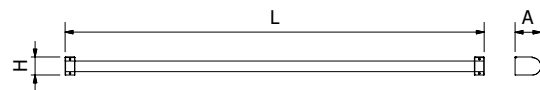

L	H	L1	Kg	Barcode	€
800	820	750	2,90	481670	275,00

Barra de apoyo mural horizontal
 Horizontal wall-side support bar
 Barre d'appui murale horizontale

L	Kg	Barcode	€
1.220	1,66	481650	103,00

Barra de apoyo mural horizontal pasamanos
 Horizontal wall-side handrail support bar
 Barre d'appui murale horizontale main courante