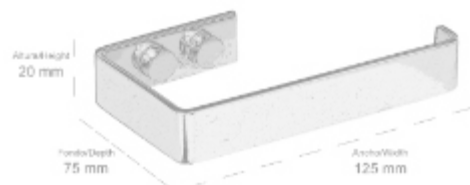

ALTURA/HEIGHT	ANCHO/WIDTH	FONDO/DEPTH
20 mm	125 mm	75 mm