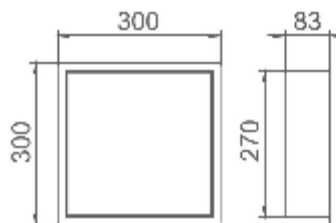

- **509500** Repisa baño-ducha empotrable
  Acabado: Inox brillo
  Bath-shower built-in shelf
  Finish: Bright stainless steel

Material: Acero inox / *Stainless steel*

ALTURA/HEIGHT	ANCHO/WIDTH	FONDO/DEPTH
300 mm	300 mm	83 mm