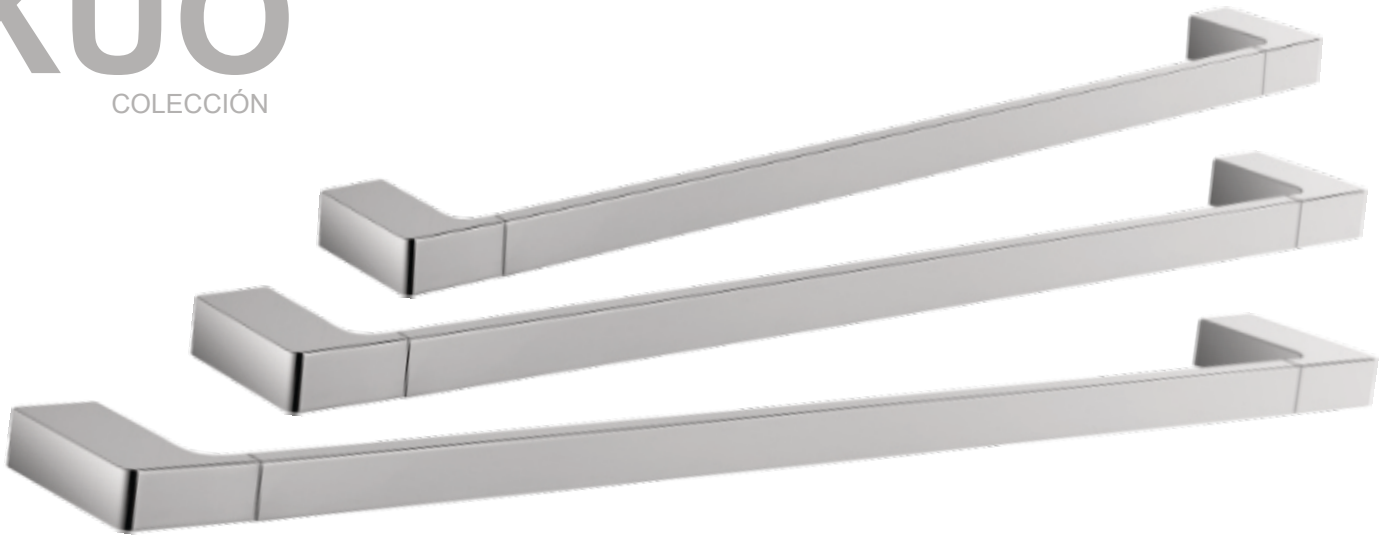

- **160301** Toallero barra 30cm
  Acabado: Cromo brillo
  Towel rail 30cm
  Finish: Bright chrome
- **160701** Toallero barra 40cm
  Acabado: Cromo brillo
  Towel rail 40cm
  Finish: Bright chrome
- **160601** Toallero barra 50cm
  Acabado: Cromo brillo
  Towel rail 50cm
  Finish: Bright chrome