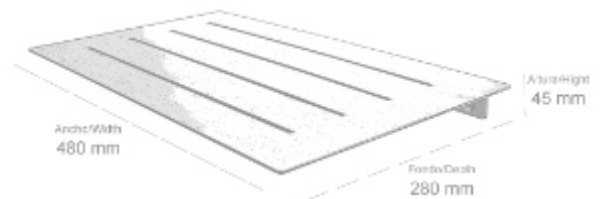

ALTURA/HEIGHT	ANCHO/WIDTH	FONDO/DEPTH
45 mm	480 mm	280 mm

Material: Acero inox / Stainless steel