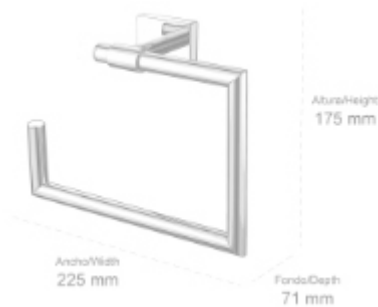

ALTURA/HEIGHT	ANCHO/WIDTH	FONDO/DEPTH
175 mm	225 mm	71 mm