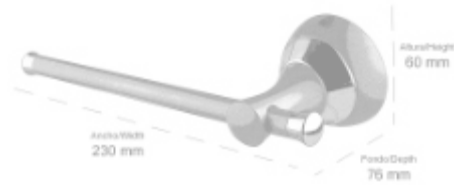

Material: Latón / Material: Brass

ALTURA/HEIGHT	LARGO/LENGTH	FONDO/DEPTH
60 mm	230 mm	76 mm