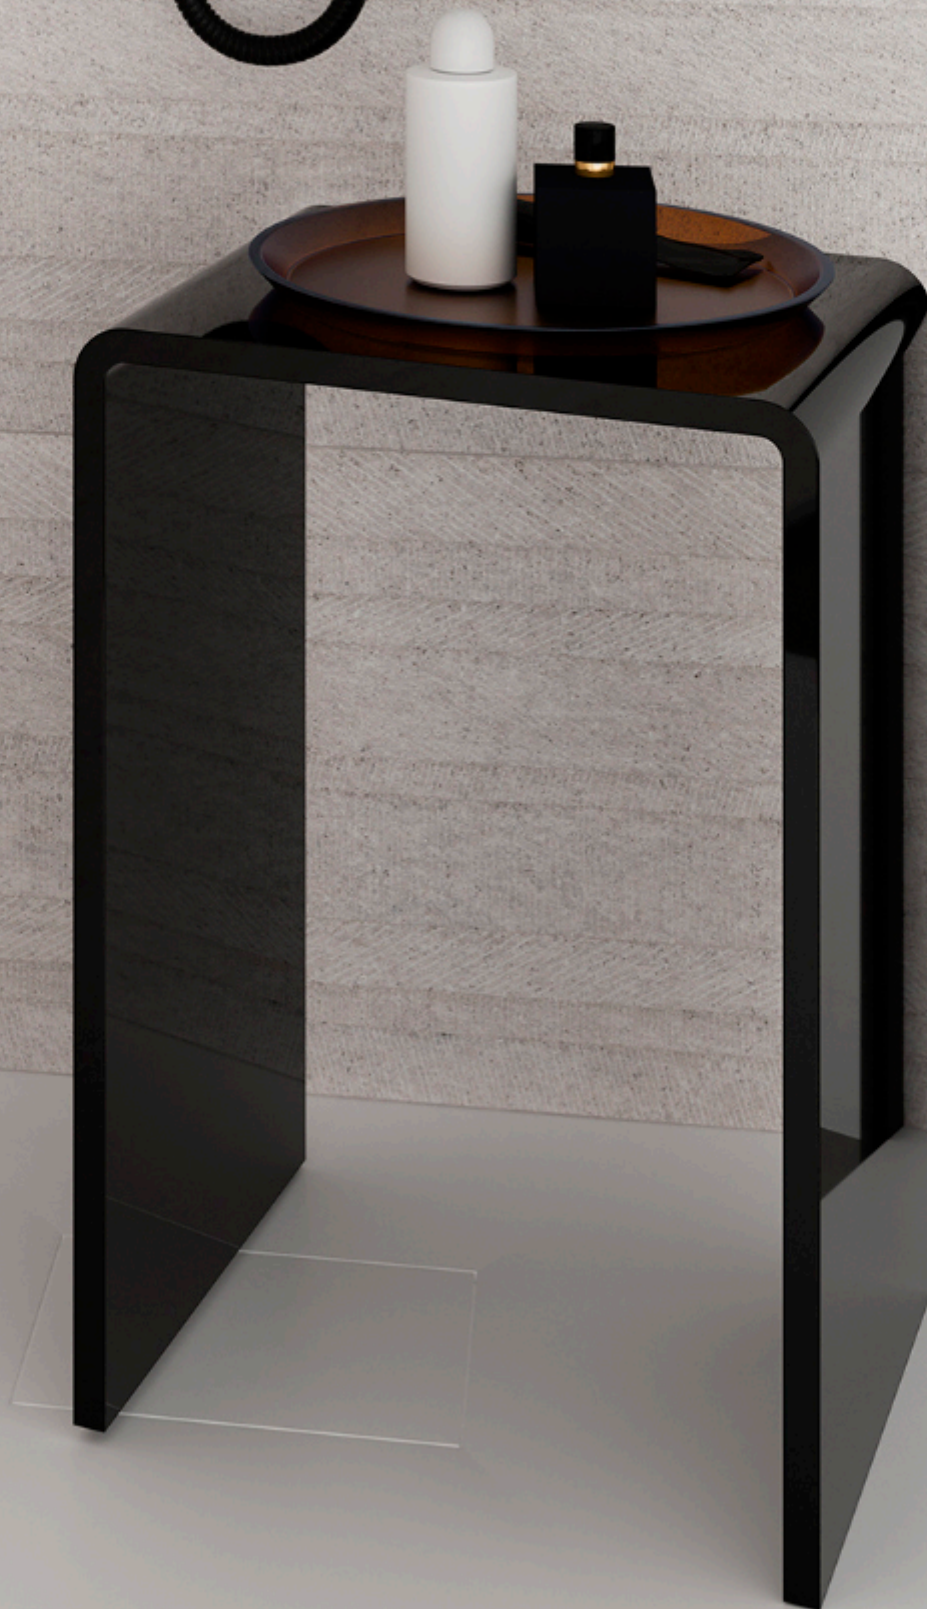

METACRILATO