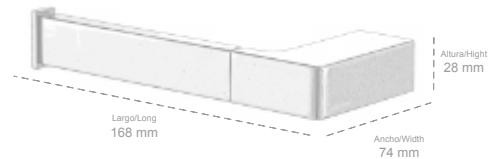

ALTURA/HEIGHT	ANCHO/WIDTH	FONDO/DEPTH
28 mm	168 mm	74 mm