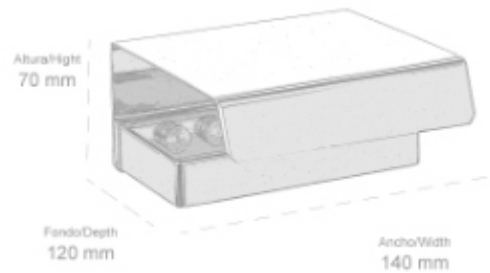

ALTURA/HEIGHT	ANCHO/WIDTH	FONDO/DEPTH
70 mm	140 mm	120 mm