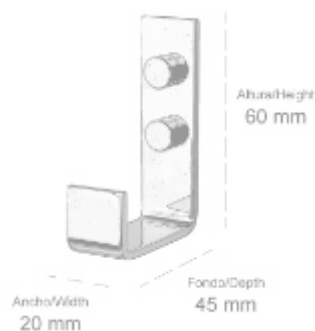

- **131801** Percha de baño
  Acabado: Cromo brillo
  Robe hook
  Finish: Bright chrome

Material: Acero inox / Stainless steel

ALTURA/HEIGHT	ANCHO/WIDTH	FONDO/DEPTH
60 mm	20 mm	45 mm