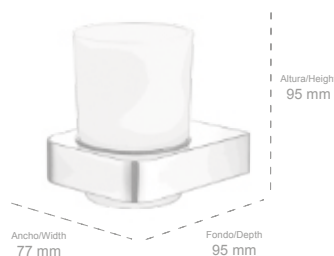

Material: Latón y cristal arenado
Material: Brass and sandblasted glass

ALTURA/HEIGHT	ANCHO/WIDTH	FONDO/DEPTH
180 mm	77 mm	95 mm

● **161000-N** Portavasos de cristal de pared
 Acabados: Negro mate
 Wall-mounted glass tumbler
 Finish: *Matt black*
Material: Latón y cristal arenado
Material: Brass and sandblasted glass