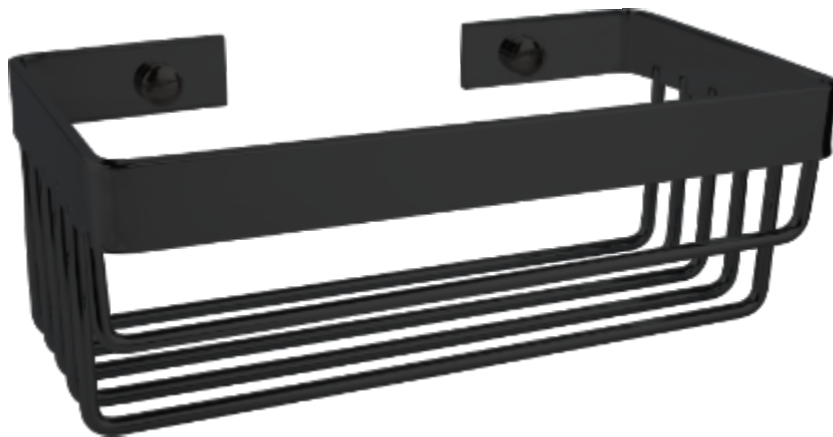

ALTURA/HEIGHT	ANCHO/WIDTH	FONDO/DEPTH
75 mm	140 mm	110 mm

- **064200-N** Esponjera / Jabonera
Acabado: Negro mate
Shower basket
Finish: Matt black

Material: Acero inox / Stainless steel

ALTURA/HEIGHT	ANCHO/WIDTH	FONDO/DEPTH
50 mm	200 mm	115 mm