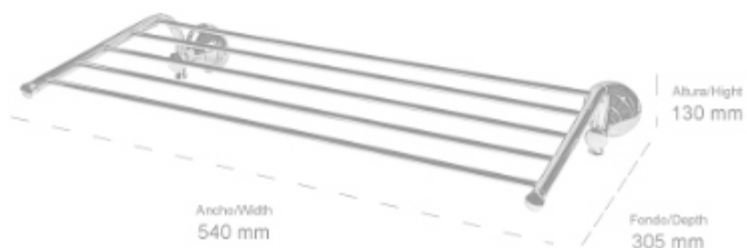

- **140007** Toallero repisa
  Acabado: Cromo brillo
  Towel shelf
  Finish: Bright chrome

Material: Latón / Material: Brass