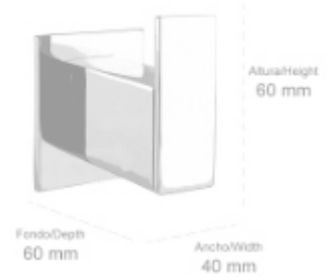

ALTURA/HEIGHT	ANCHO/WIDTH	FONDO/DEPTH
60 mm	40 mm	60 mm