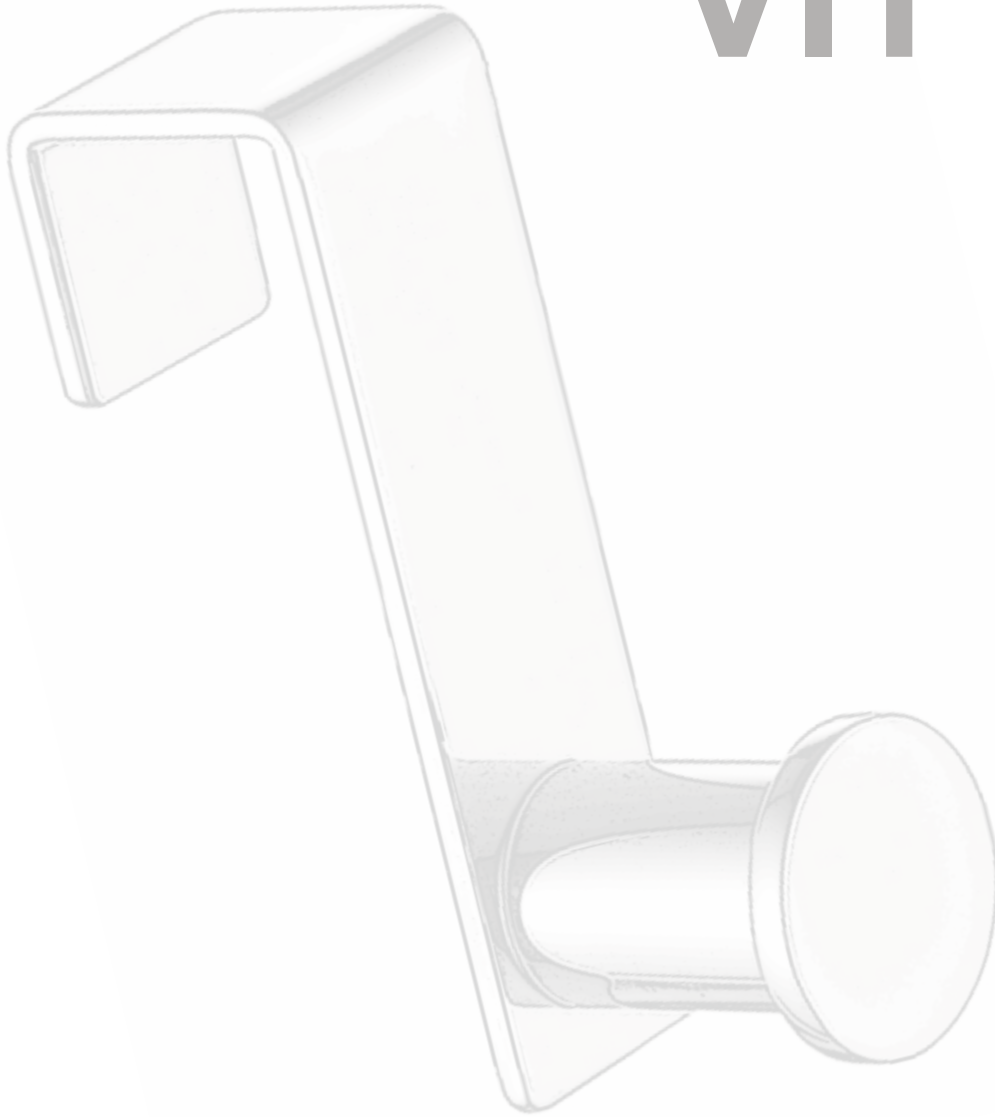

COLECCIÓN

VITTO

COLECCIÓN

VITTO

ACABADOS FINISHES

Cromo brillo
Bright chrome

Inox brillo
Bright stainless steel

Inox satinado
Satin stainless steel

Negro mate
Matt black

Blanco mate
Matt white

Cobre cepillado
Brushed copper

Latón cepillado
Brushed brass

ACABADOS ESPECIALES A CONSULTAR BAJO PEDIDO
CONSULT US ABOUT SPECIAL FINISHES, ON REQUEST