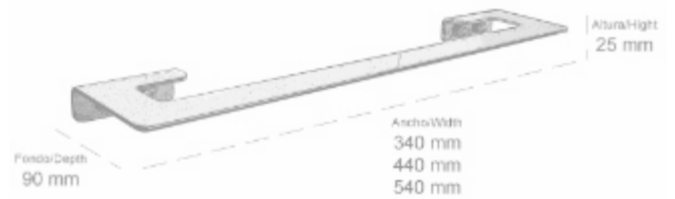

ALTURA/HEIGHT	ANCHO/WIDTH	FONDO/DEPTH
25 mm	340 mm	90 mm
	440 mm	
	540 mm	

Material: Acero inox / Stainless steel