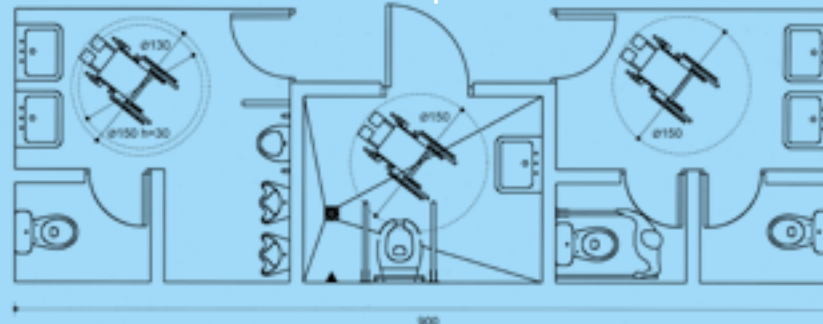

Aseos públicos: Esquemas
Public toilets: drawing

aseo compartido