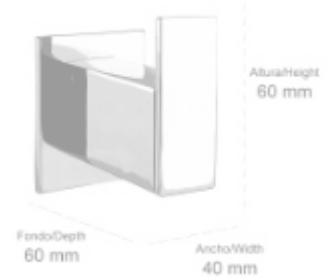

ALTURA/HEIGHT	ANCHO/WIDTH	FONDO/DEPTH
60 mm	40 mm	60 mm