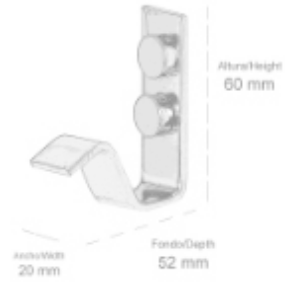

COLECCIÓN

LINER

- **130001-N** Percha de baño 90°
Acabado: Negro mate
90° Robe hook
Finish: Matt black

Material: Acero inox / Stainless steel

ALTURA/HEIGHT	ANCHO/WIDTH	FONDO/DEPTH
60 mm	20 mm	52 mm

- **131101-N** Percha de baño doble
Acabado: Negro mate
Double robe hook
Finish: Matt black