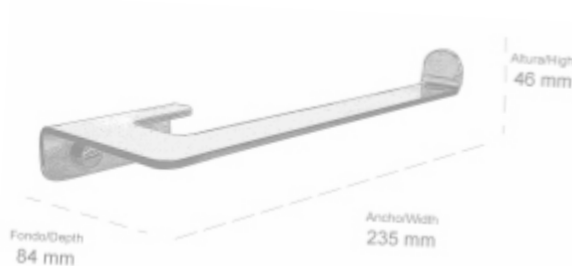

ALTURA/HEIGHT	ANCHO/WIDTH	FONDO/DEPTH
46 mm	235 mm	84 mm