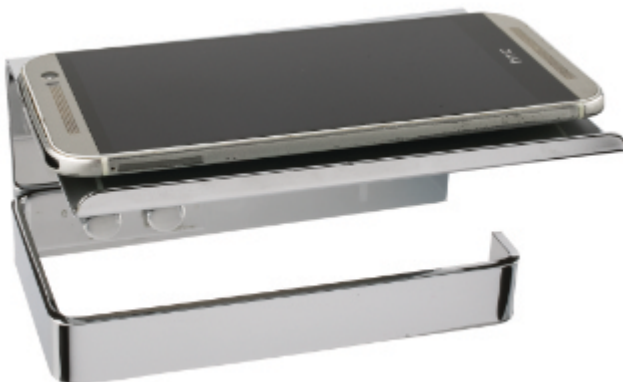

Material: Acero inox / Stainless steel

ALTURA/HEIGHT	ANCHO/WIDTH	FONDO/DEPTH
70 mm	140 mm	120 mm

- **131701** Portarrollos con base para movil
Acabado: Cromo brillo
Toilet roll holder with mobile shelf
Finish: Bright chrome