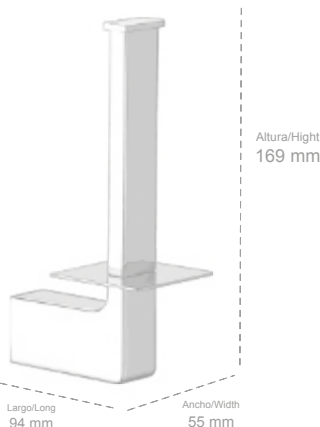

KUO

COLECCIÓN

- **160001** Percha de baño 90°
  Acabado: Cromo brillo
  90° Robe hook
  Finish: Bright chrome

ALTURA/HEIGHT	ANCHO/WIDTH	FONDO/DEPTH
50 mm	20 mm	65 mm

Material: Latón / Material: Brass

- **160201** Portarrollos sin tapa
  Acabado: Cromo brillo
  Toilet roll holder without cover
  Finish: Bright chrome

Material: Latón / Material: Brass

ALTURA/HEIGHT	LARGO/WIDTH	FONDO/DEPTH
28 mm	168 mm	74 mm

- **160101** Portarrollos reserva
  Acabado: Cromo brillo
  Spare toilet roll holder
  Finish: Bright chrome

Material: Latón / Material: Brass

ALTURA/HEIGHT	ANCHO/WIDTH	FONDO/DEPTH
169 mm	55 mm	94 mm