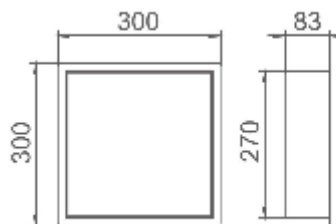

ALTURA/HEIGHT	ANCHO/WIDTH	FONDO/DEPTH
300 mm	300 mm	83 mm