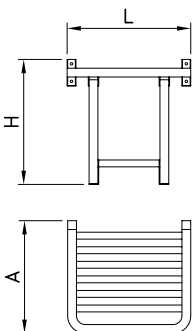

L	A	H	Kg	Barcode	€
450	410	455	3,20	481672	249,00