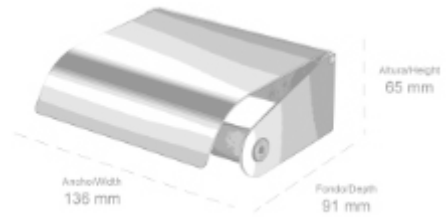

Material: Latón / Material: Brass

ALTURA/HEIGHT	LARGO/WIDTH	FONDO/DEPTH
68 mm	380 mm	94 mm

- **051501-N** Portarrollos con tapa Short
Acabado: Negro
Toilet roll holder Short
Finish: Black

Material: Latón / Material: Brass