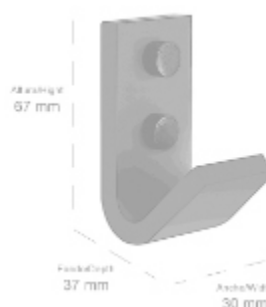

METACRILATO

- **171901-N** Percha de baño
  Acabado: Negro mate
  Robe hook
  Finish: Matt black

ALTURA/HEIGHT	ANCHO/WIDTH	FONDO/DEPTH
67 mm	30 mm	37 mm