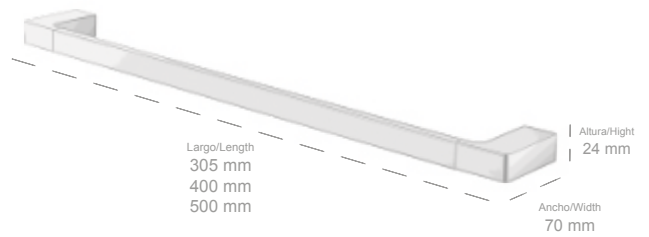

ALTURA/HEIGHT	LARGO/WIDTH	FONDO/DEPTH
24 mm	305 mm 400 mm 500 mm	70 mm

Material: Latón / Material: Brass