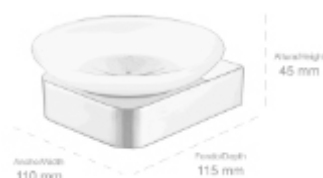

ALTURA/HEIGHT	ANCHO/WIDTH	FONDO/DEPTH
45 mm	110 mm	115 mm