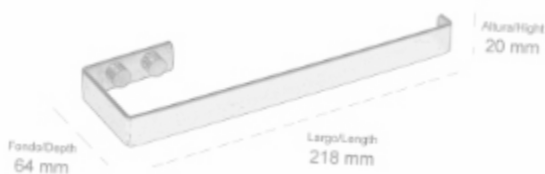

ALTURA/HEIGHT	LARGO/LENGTH	FONDO/DEPTH
20 mm	300 mm	60 mm
	400 mm	
	500 mm	
	600 mm	

Material: Acero inox / Stainless steel

COLECCIÓN

LINER

- **131301-N** Toallero de bidé
Acabado: Negro mate
Bidet towel rack
Finish: Matt black