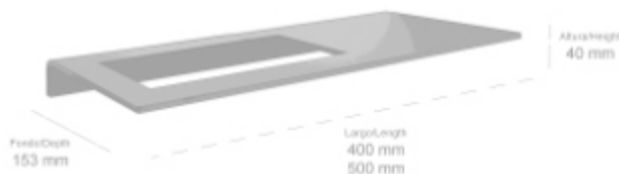

ALTURA/HEIGHT	LARGO/LENGTH	FONDO/DEPTH
40 mm	400 mm 500 mm	153 mm

Material: Metacrilato / Methacrylate