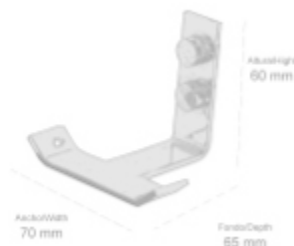

- **131101** Percha de baño doble
  Acabado: Cromo brillo
  Double robe hook
  Finish: Bright chrome

Material: Acero inox / Stainless steel

ALTURA/HEIGHT	ANCHO/WIDTH	FONDO/DEPTH
60 mm	70 mm	65 mm