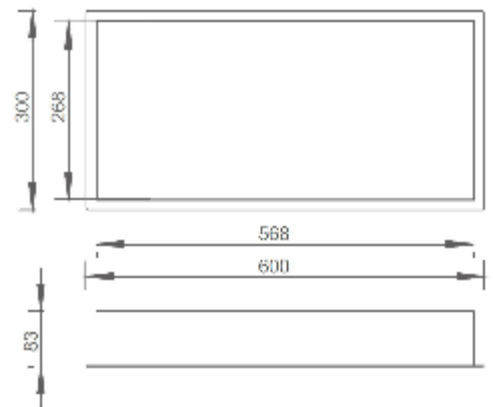

ALTURA/HEIGHT	ANCHO/WIDTH	FONDO/DEPTH
300 mm	600 mm	83 mm