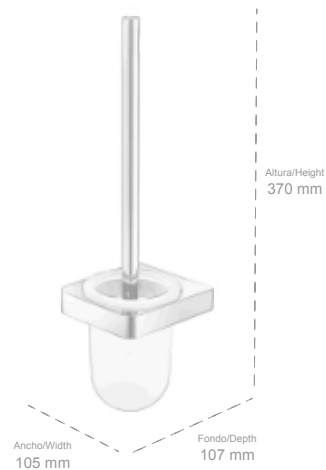

ALTURA/HEIGHT	ANCHO/WIDTH	FONDO/DEPTH
370 mm	105 mm	107 mm