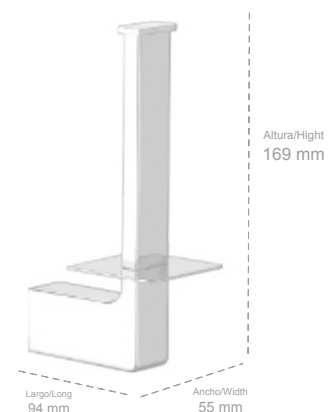

Material: Latón / Material: Brass

ALTURA/HEIGHT	ANCHO/WIDTH	FONDO/DEPTH
28 mm	168 mm	74 mm

● **160100-N**
 Portarrollos reserva
 Acabado: Negro mate
 Spare toilet roll holder
 Finish: Matt black

Material: Latón / Material: Brass