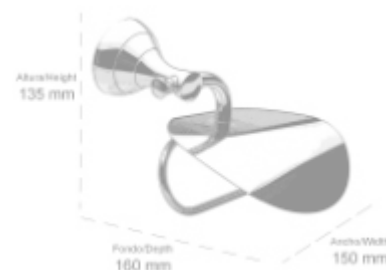

Material: Latón / Material: Brass

ALTURA/HEIGHT	LARGO/LENGTH	FONDO/DEPTH
230 mm	60 mm	76 mm

- **140008-N** Portarrollos con tapa
Acabado: Negro mate
Toilet roll holder with cover
Finish: Matt black

Material: Latón / Material: Brass